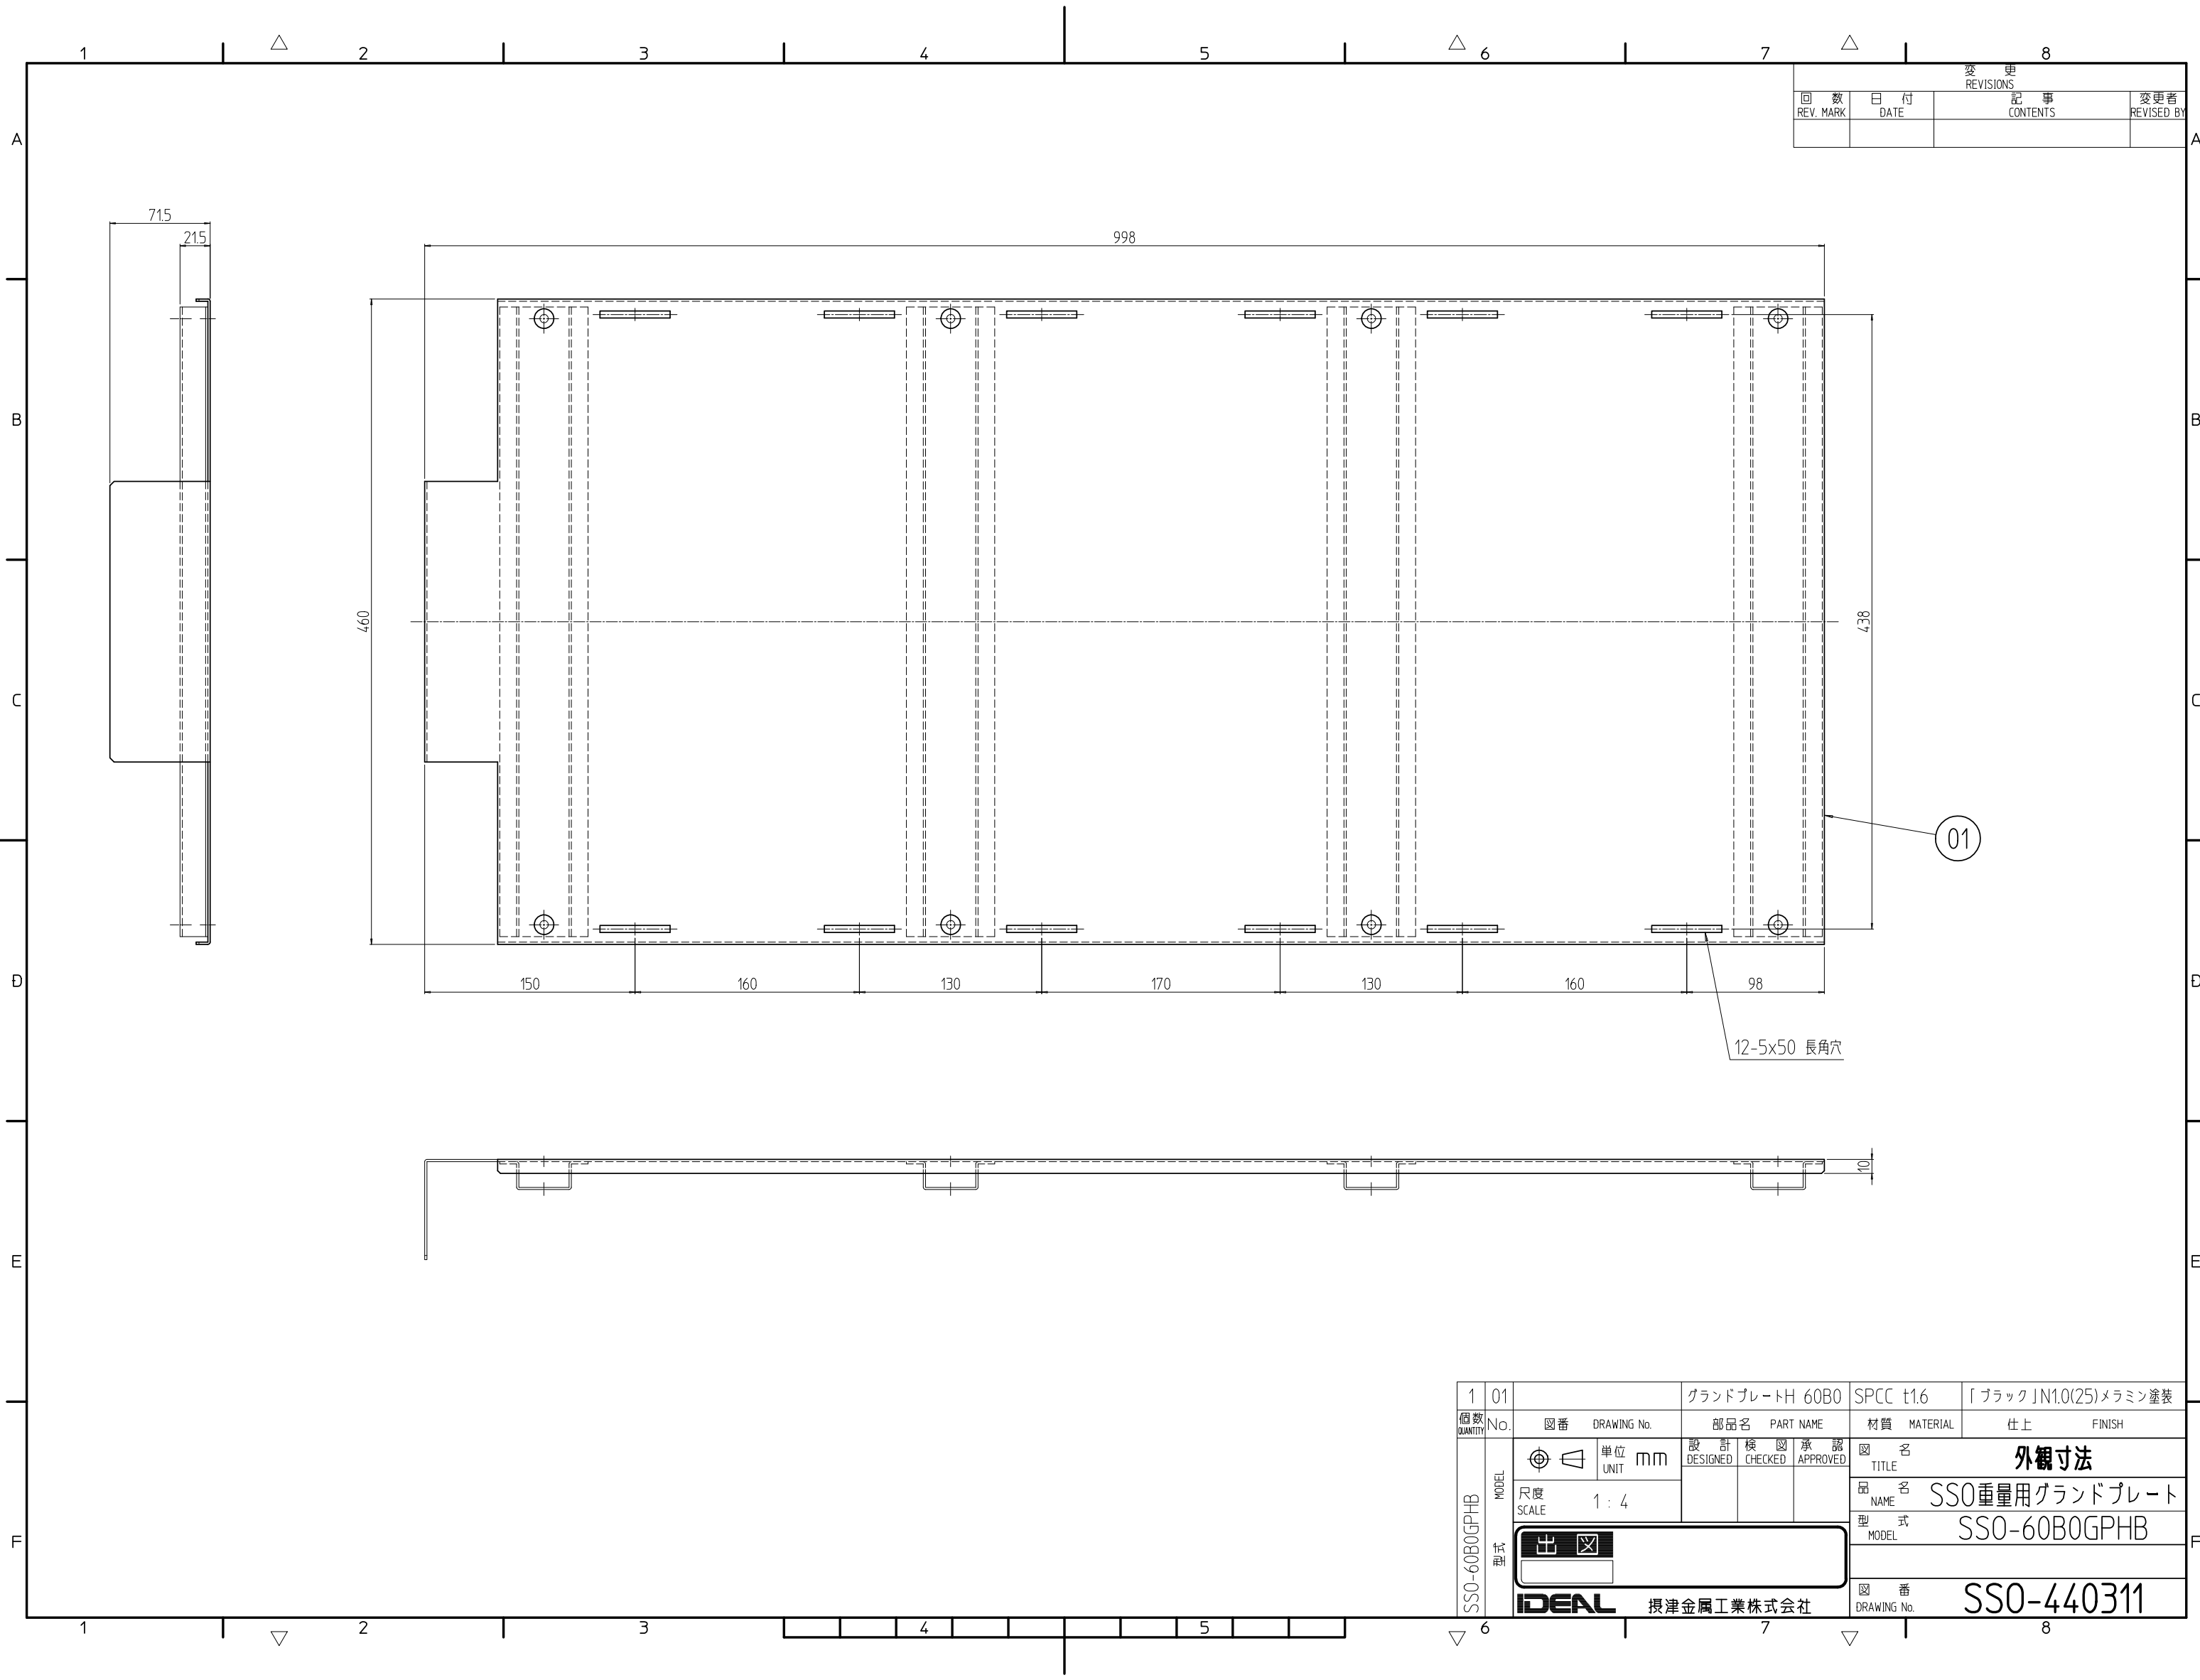

変更 REVISIONS			
回数 REV. MARK	日付 DATE	記事 CONTENTS	変更者 REVISED BY

1	01		グランドプレートH 60B0	SPCC t1.6	「ブラック」N1.0(25)メラミン塗装
個数 QUANTITY	No.	図番 DRAWING No.	部品名 PART NAME	材質 MATERIAL	仕上 FINISH
SSO-60B0GPHB	型式 MODEL	単位 UNIT	設計 DESIGNED	検 CHECKED	承認 APPROVED
		尺度 SCALE	図名 TITLE		
			品名 NAME		
			型式 MODEL		
			図番 DRAWING No.	SSO-440311	

**IDEAL** 摂津金属工業株式会社

外觀寸法

SSO重量用グランドプレート

SSO-60B0GPHB