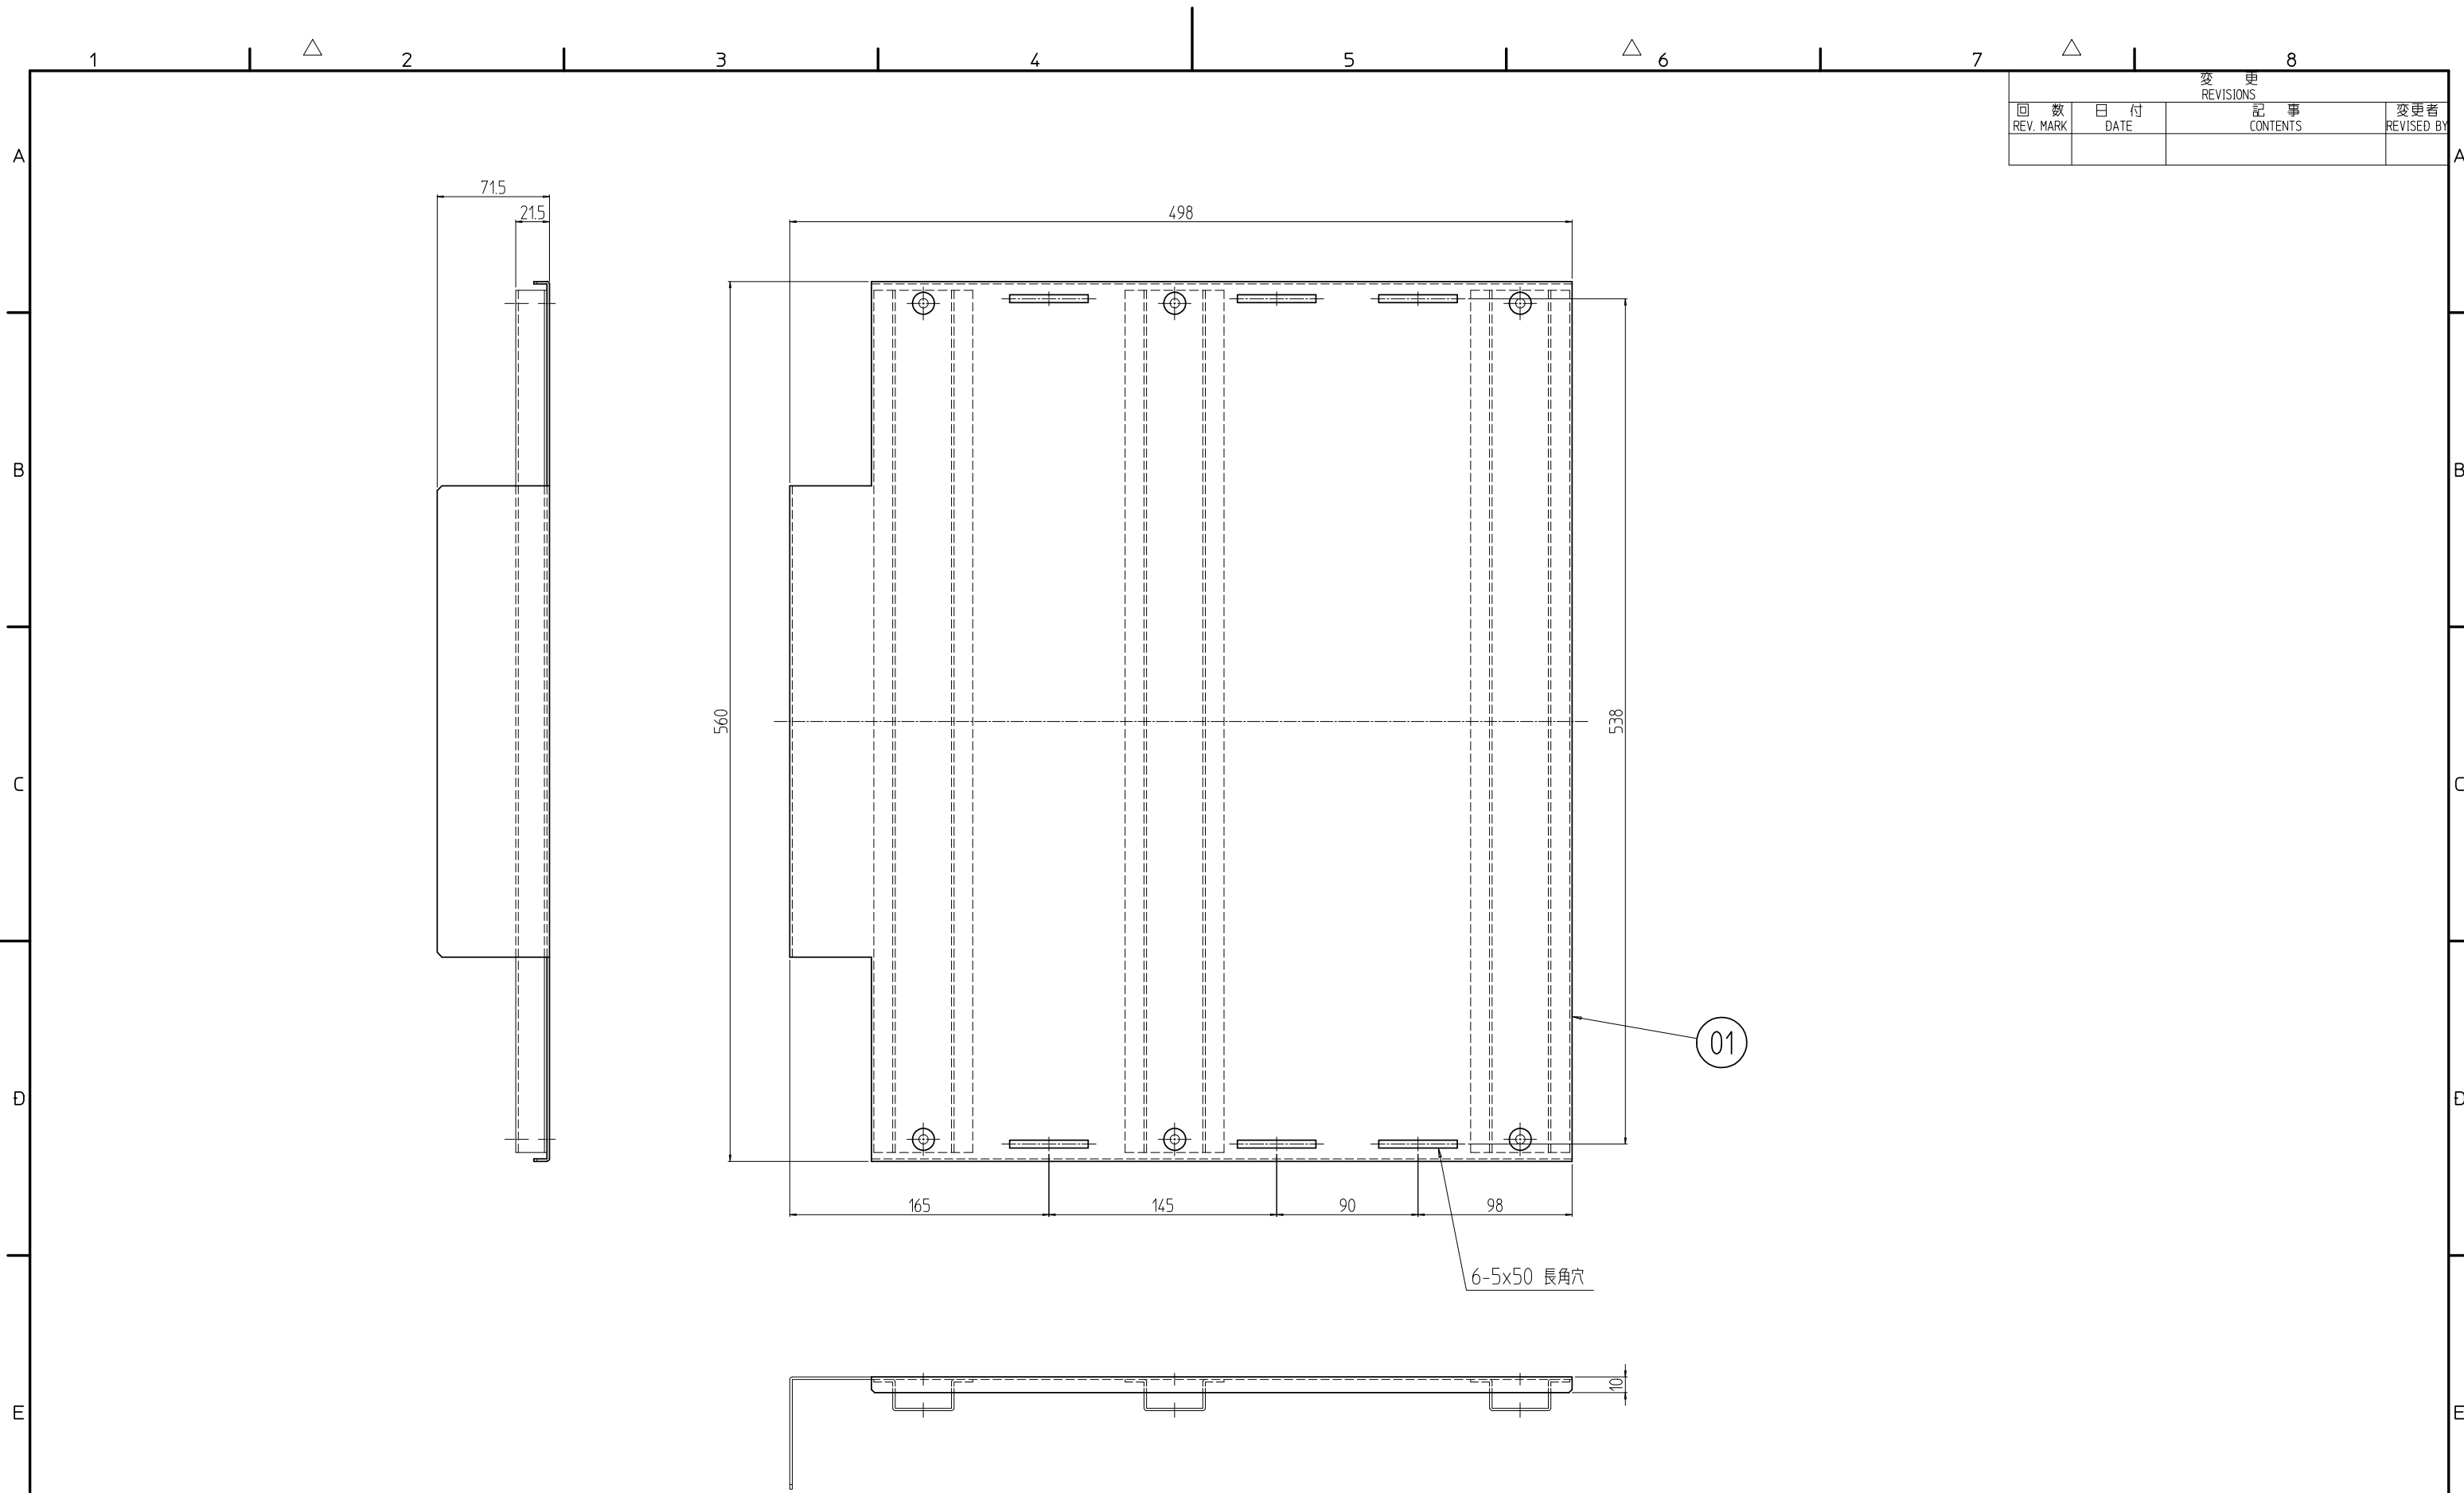

変更 REVISIONS			
回数 REV. MARK	日付 DATE	記事 CONTENTS	変更者 REVISED BY

1	01		グラウンドプレートH 7060	SPCC t1.6	「ブラック」N1.0(25)メラミン塗装
個数 QUANTITY	No.	図番 DRAWING No.	部品名 PART NAME	材質 MATERIAL	仕上 FINISH
SSO-7060GPHB	型式 MODEL	単位 UNIT	設計 DESIGNED	検図 CHECKED	承認 APPROVED
		尺度 SCALE	図名 TITLE		
			品名 NAME		
				SSO重量用グラウンドプレート	
				型式 MODEL	
				SSO-7060GPHB	
				図番 DRAWING No.	
				SSO-441411	