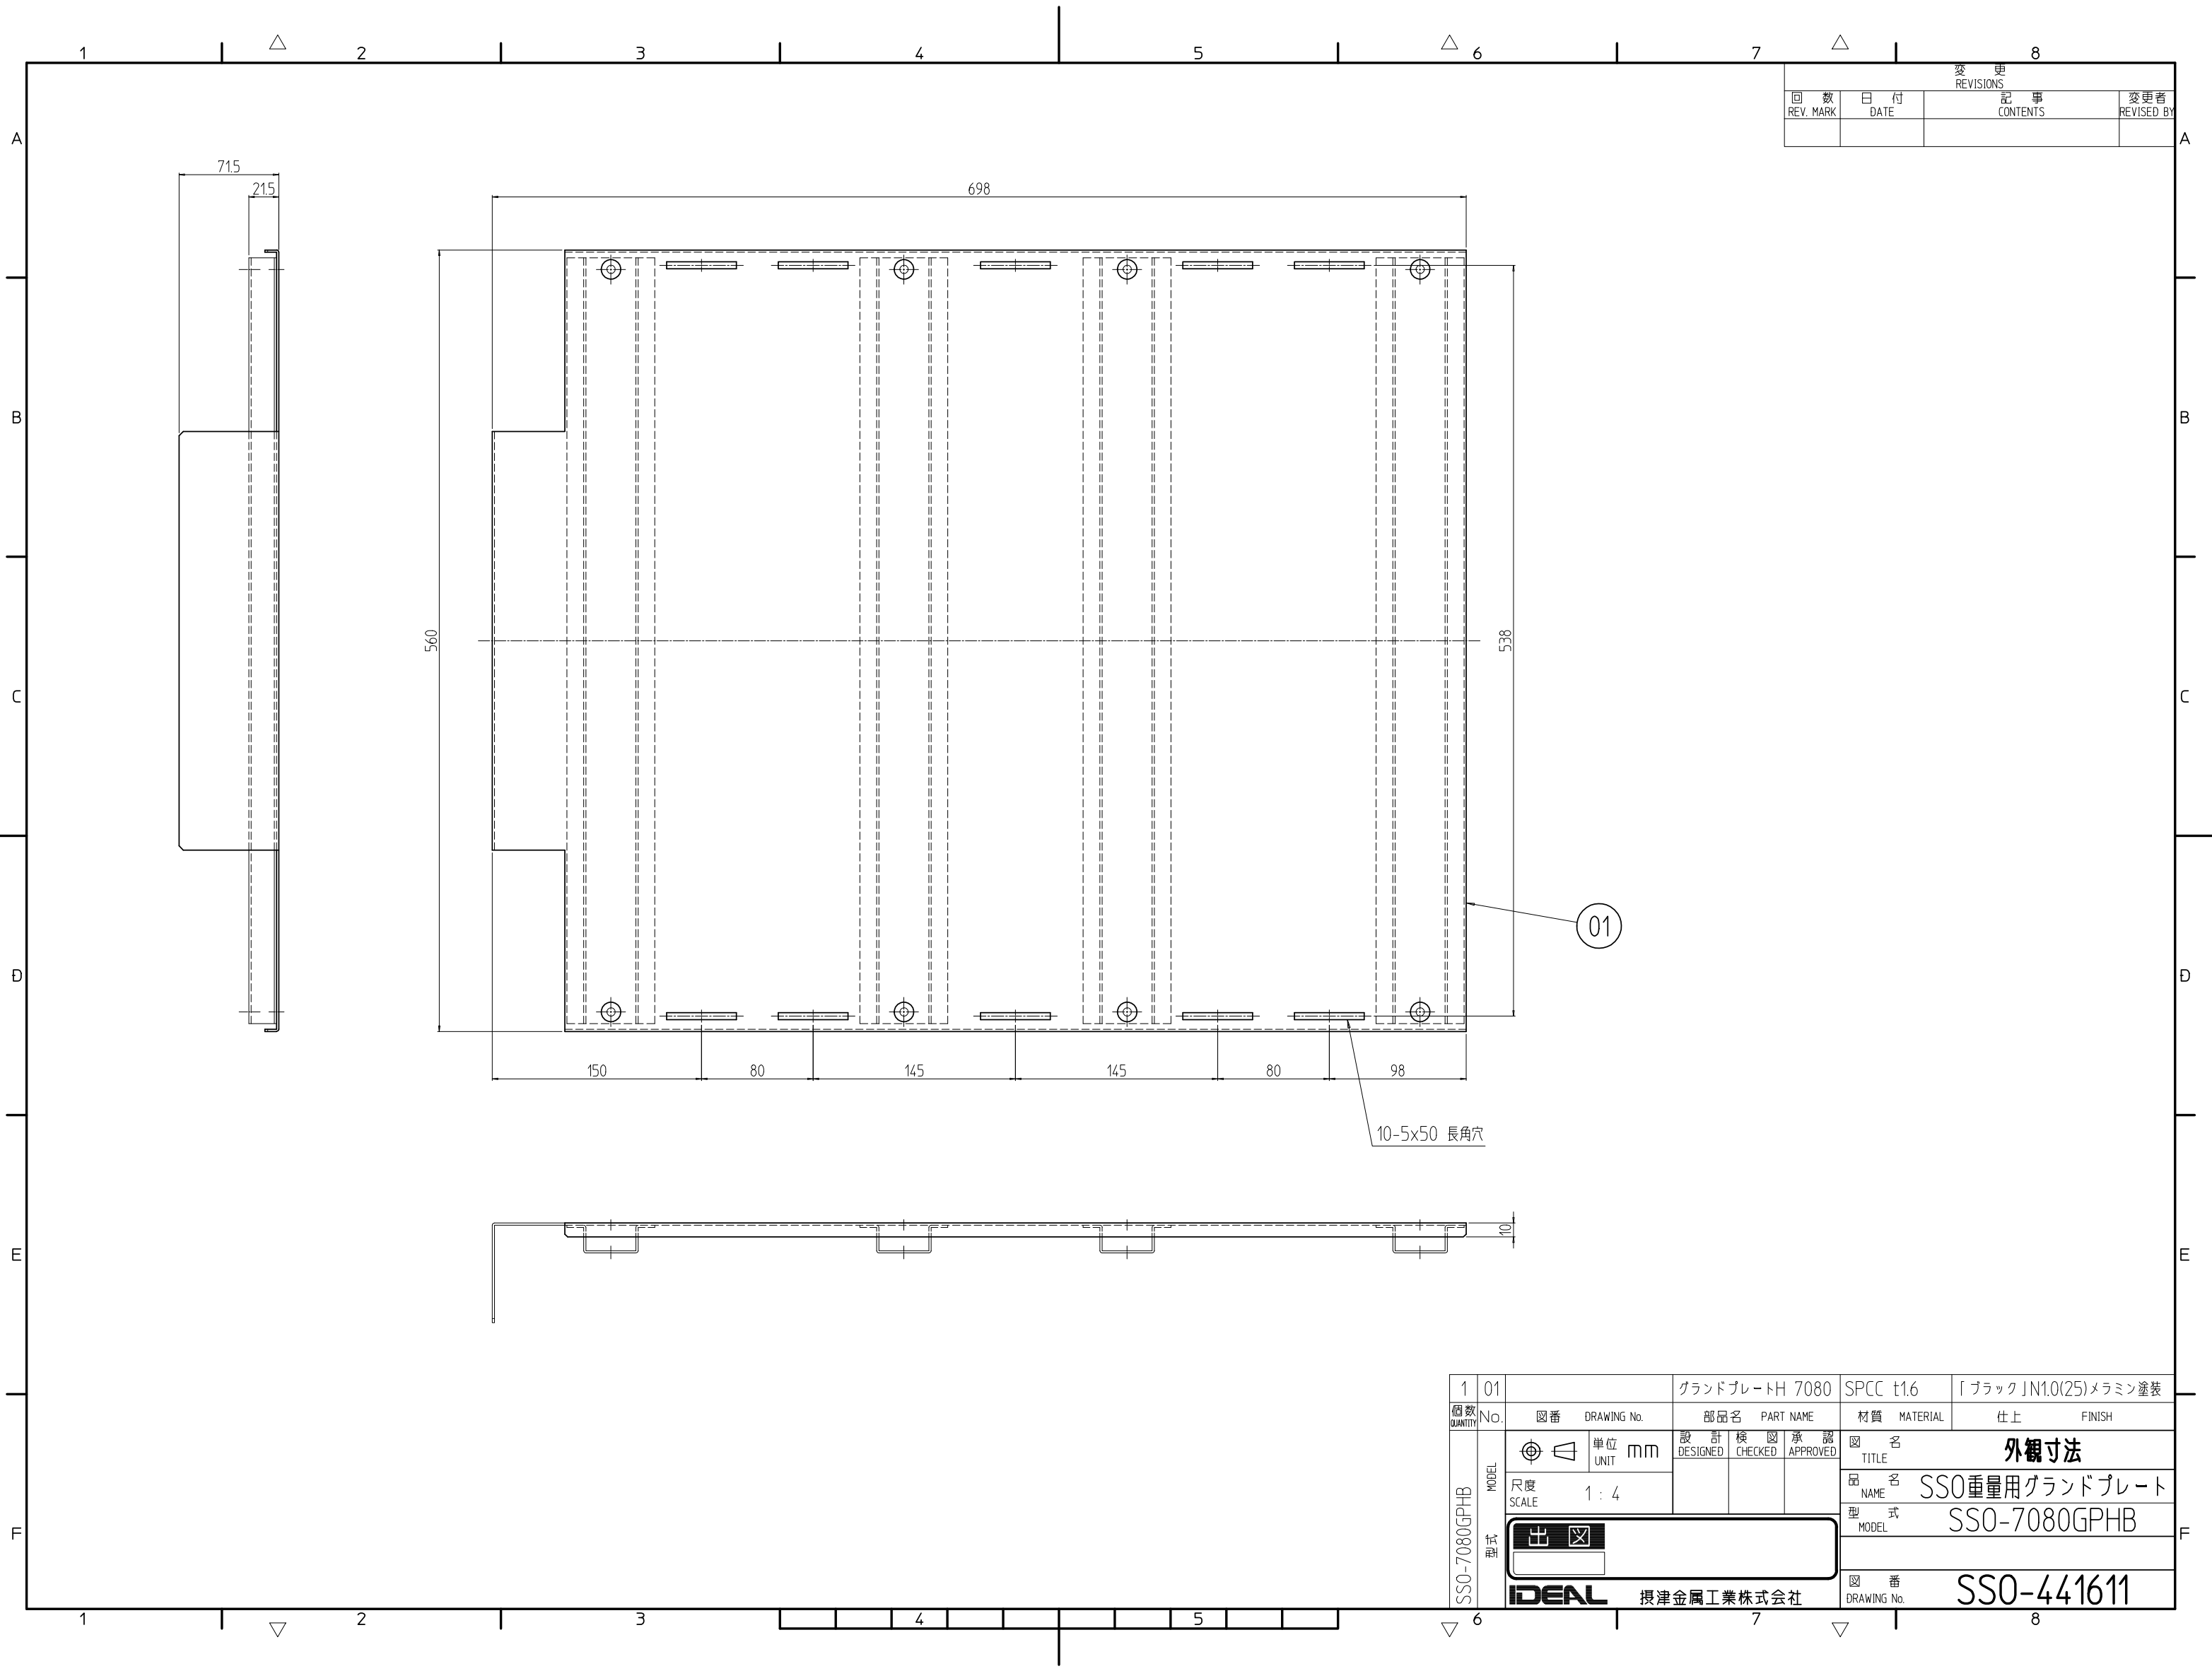

変更 REVISIONS			
回数 REV. MARK	日付 DATE	記事 CONTENTS	変更者 REVISED BY

1	01	グラウンドプレートH 7080	SPCC t1.6	「ブラック」N1.0(25)メラミン塗装	
個数 QUANTITY	No.	図番 DRAWING No.	部品名 PART NAME	材質 MATERIAL	
				仕上 FINISH	
SSO-7080GPHB 型式	MODEL	単位 UNIT	設計 DESIGNED	検査 CHECKED	
			承認 APPROVED	図名 TITLE	
		尺度 SCALE	外観寸法		
		1:4	品名 NAME		
				SSO重量用グラウンドプレート	
				型式 MODEL	
				SSO-7080GPHB	
				図番 DRAWING No.	
				SSO-441611	