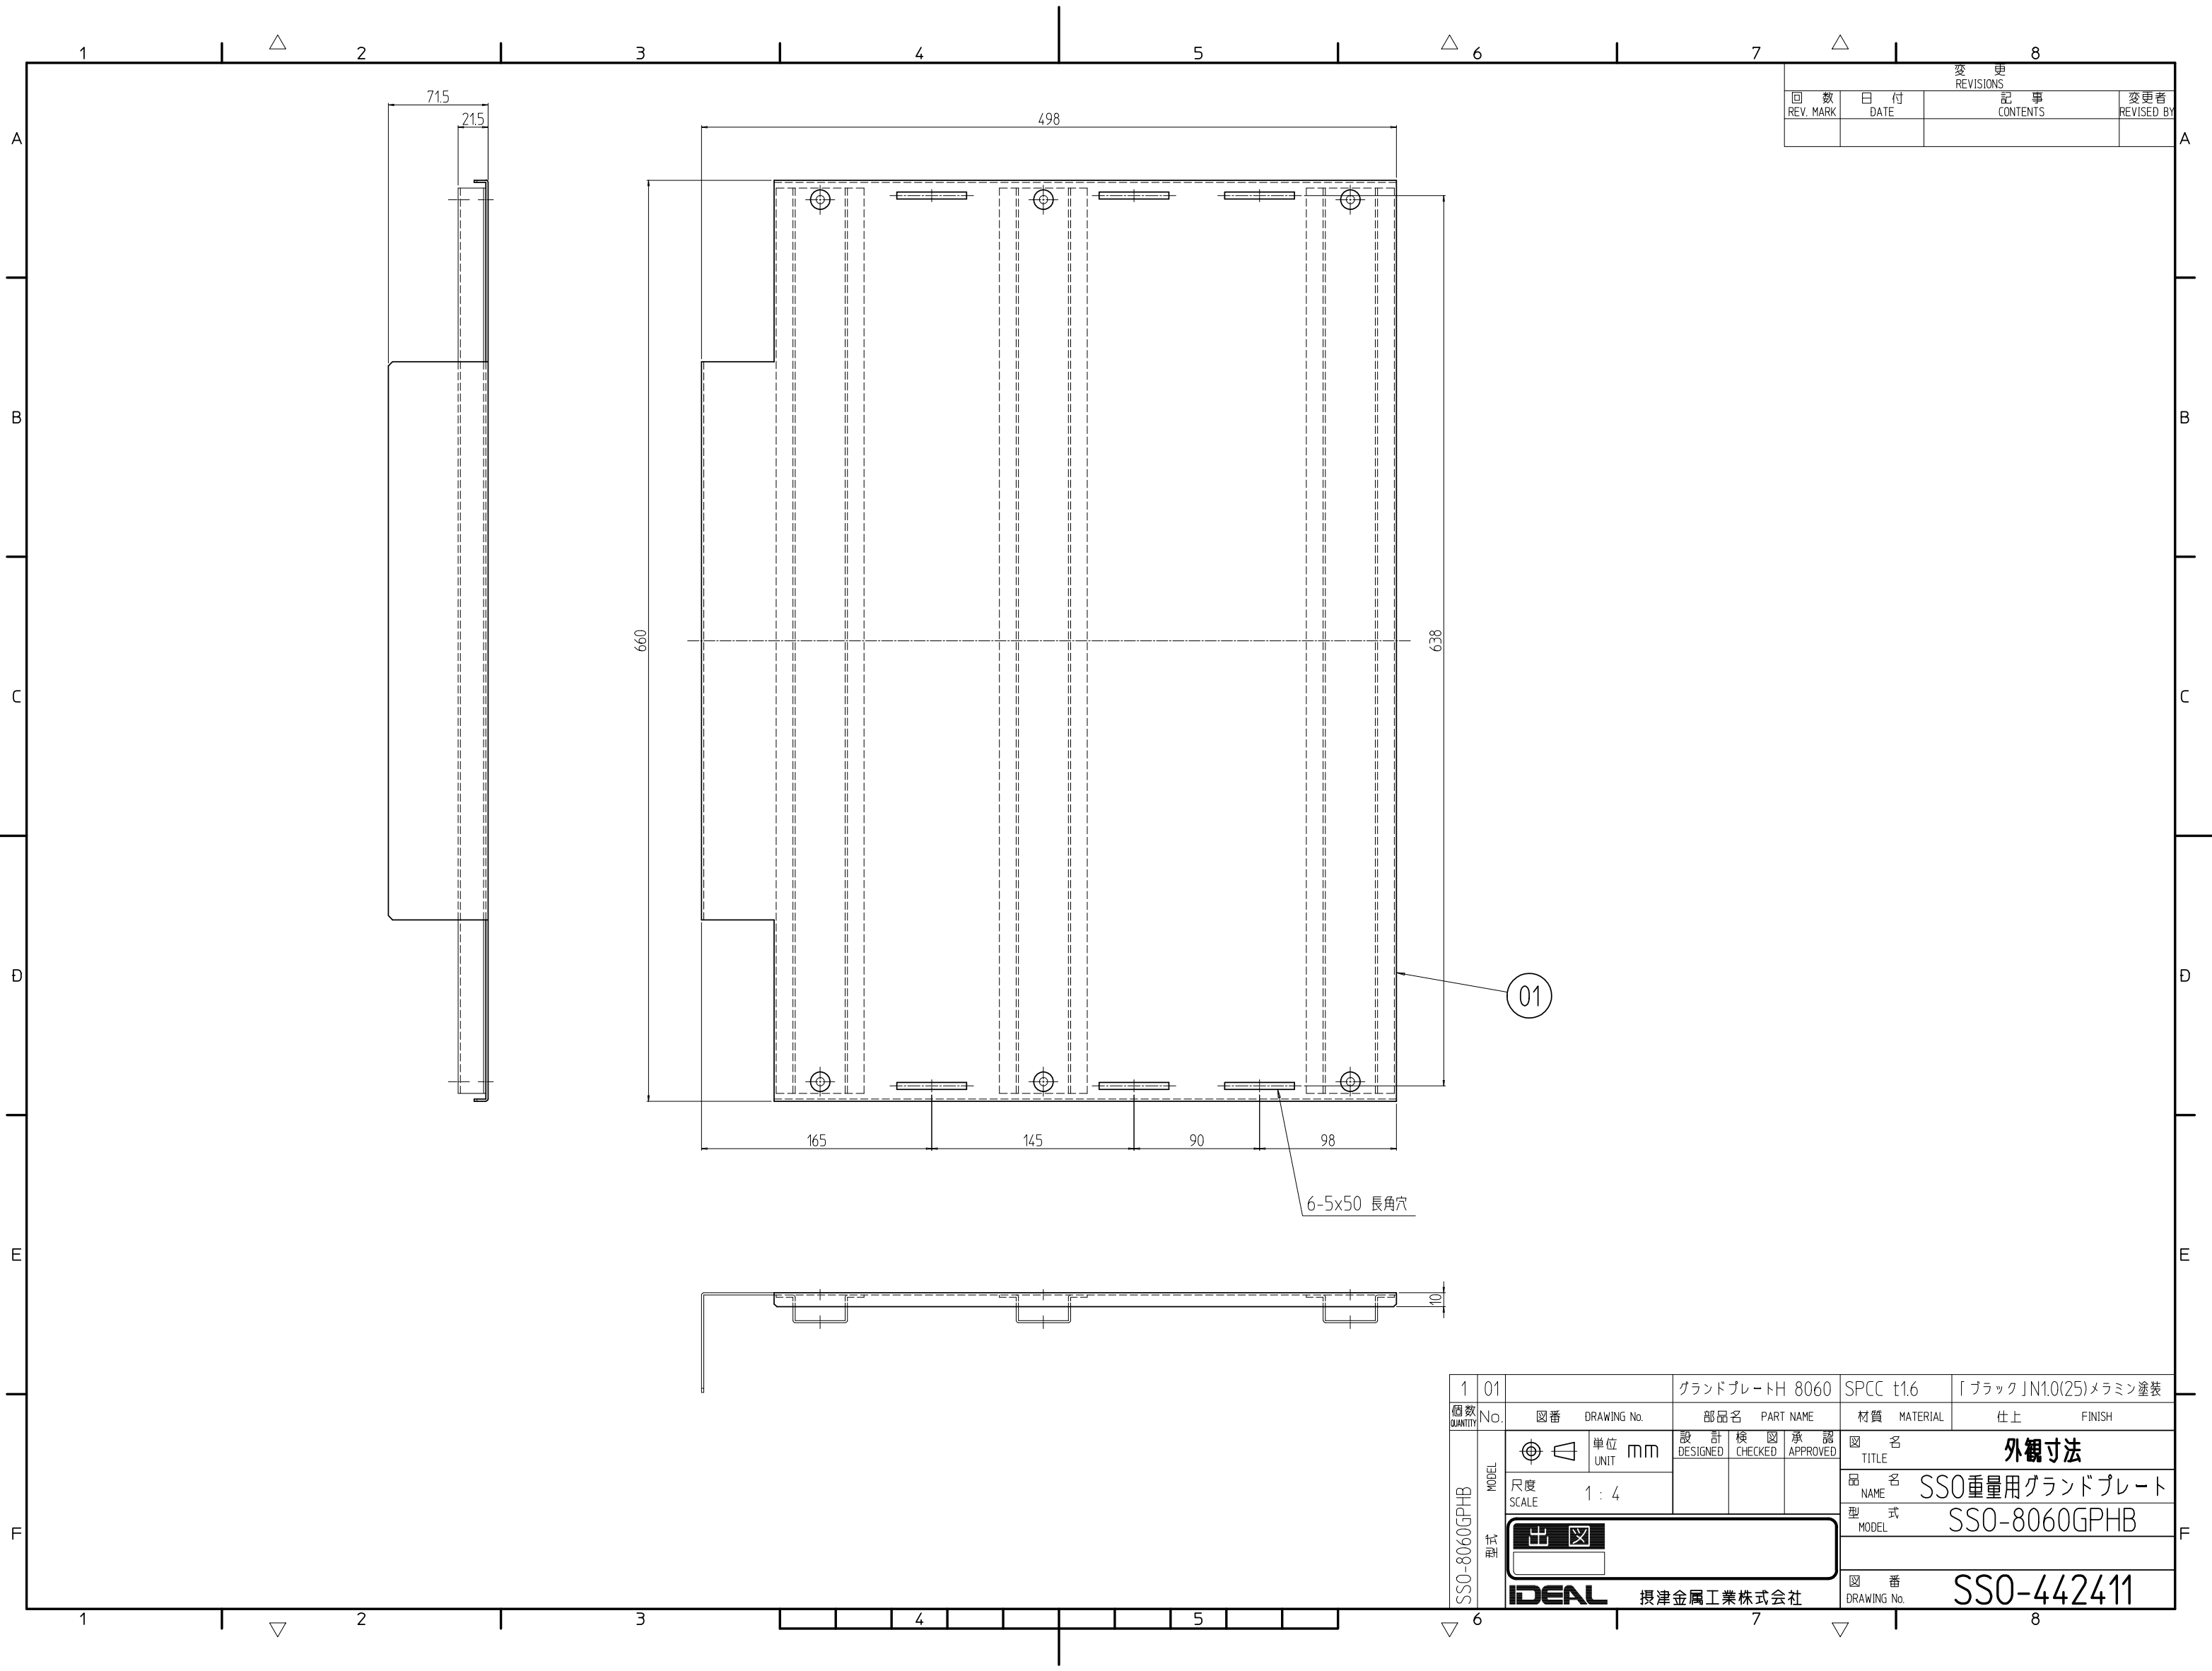

変更 REVISIONS			
回数 REV. MARK	日付 DATE	記事 CONTENTS	変更者 REVISED BY

1	01		グランドプレートH 8060	SPCC t1.6	「ブラック」N1.0(25)メラミン塗装	
個数 QUANTITY	No.	図番 DRAWING No.	部品名 PART NAME	材質 MATERIAL	仕上 FINISH	
SSO-8060GPHB	型式 MODEL	単位 UNIT	mm	設計 DESIGNED	検図 CHECKED	
		尺度 SCALE	1:4	承認 APPROVED	図名 TITLE	
					品名 NAME	SSO重量用グランドプレート
					型式 MODEL	SSO-8060GPHB
摂津金属工業株式会社			図番 DRAWING No.	SSO-442411		