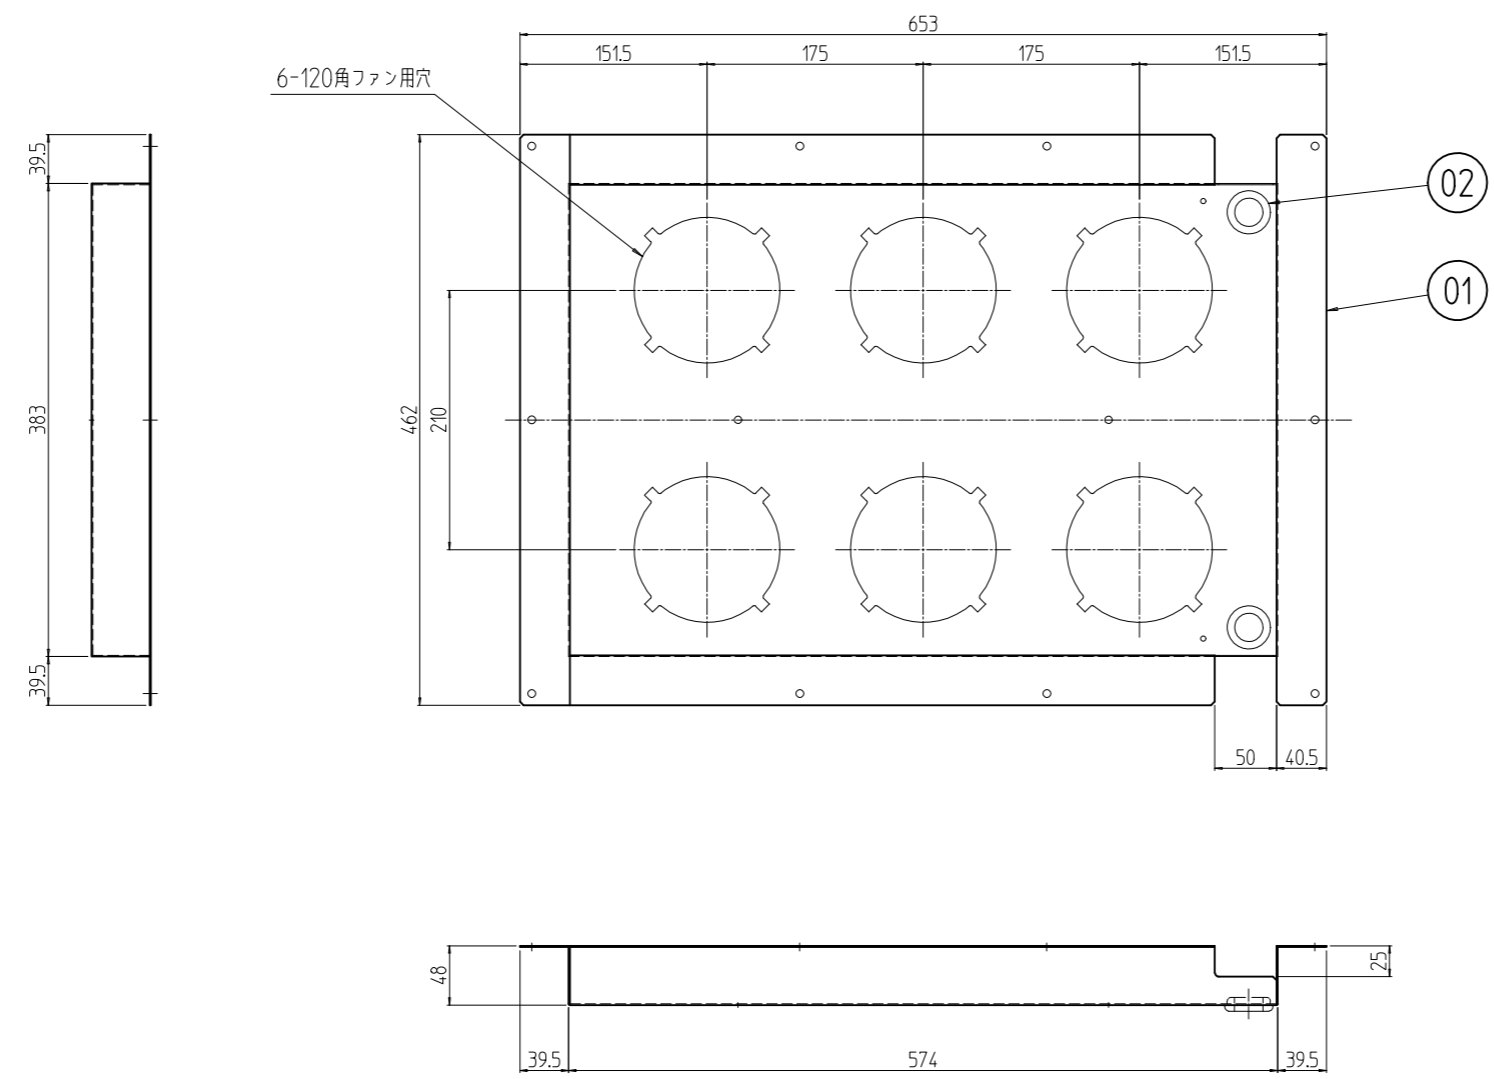

変更 REVISIONS			
回数 REV. MARK	日付 DATE	記事 CONTENTS	変更者 REVISED BY

2	02		難燃性膜付グロメット	クロロプレングム	[黒]	
1	01		ファンユニット	SPCC t1.0	[WG]:[ホワイトグレイ]7.5Y7.4/0.8(25)メラミン塗膜 [BK]:[ブラック]N1.0(25)メラミン塗膜	
個数 QUANTITY	No.	図番 DRAWING No.	部品名 PART NAME	材質 MATERIAL	仕上 FINISH	
SS0-F12-6080## 型式	MODEL	単位 UNIT	設計 DESIGNED	検 CHECKED	承認 APPROVED	
		図名 TITLE	外觀寸法			
		品名 NAME	SS0ファンユニット F12			
		尺度 SCALE	1:6	型式 MODEL	SS0-F12-6080##	
					図番 DRAWING No.	
					SS0-310611	