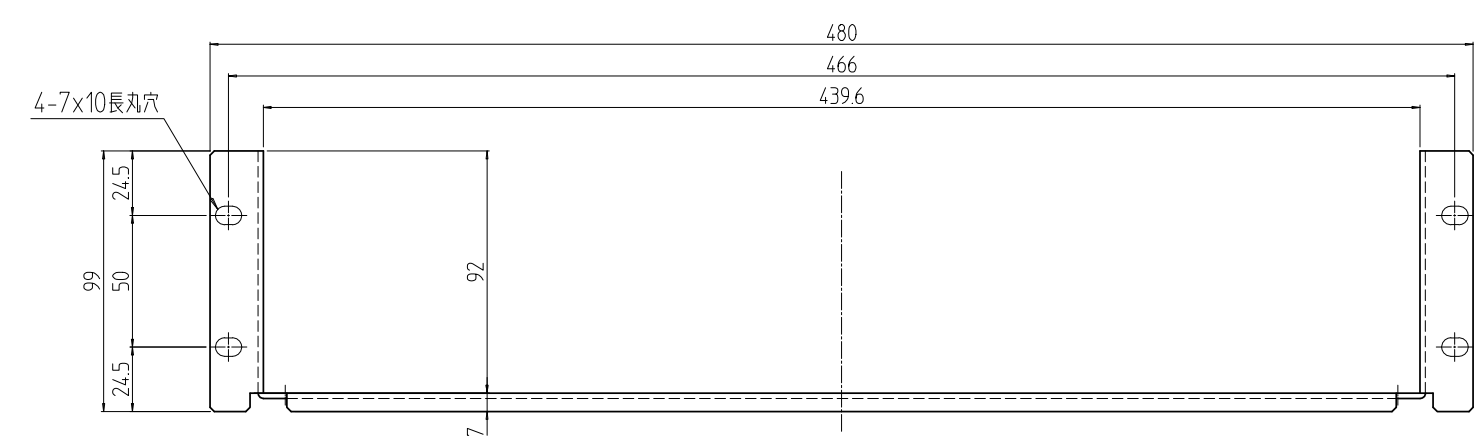

変更 REVISIONS			
回数 REV. MARK	日付 DATE	記事 CONTENTS	変更者 REVISED BY

1	01	本体H 2J35AB	A5052P t2.0	[WG]: [ホワイトグレイ17.5Y7.4/0.8(25)メラミン塗装] [N1]: [ブラックJN10(25)メラミン塗装]
数量 QUANTITY	図番 DRAWING No.	部品名 PART NAME	材質 MATERIAL	仕上 FINISH
RSJH-2J35A-B##	単位 UNIT	設計 DESIGNED	検図 CHECKED	承認 APPROVED
型式 MODEL	尺度 SCALE	図名 TITLE		
出	1:3	品名 NAME		
IDEAL 摂津金属工業株式会社		RSJH収納棚		
		型式 MODEL		
		RSJH-2J35A-B##		
		図番 DRAWING No.		
		RSJH-050211		