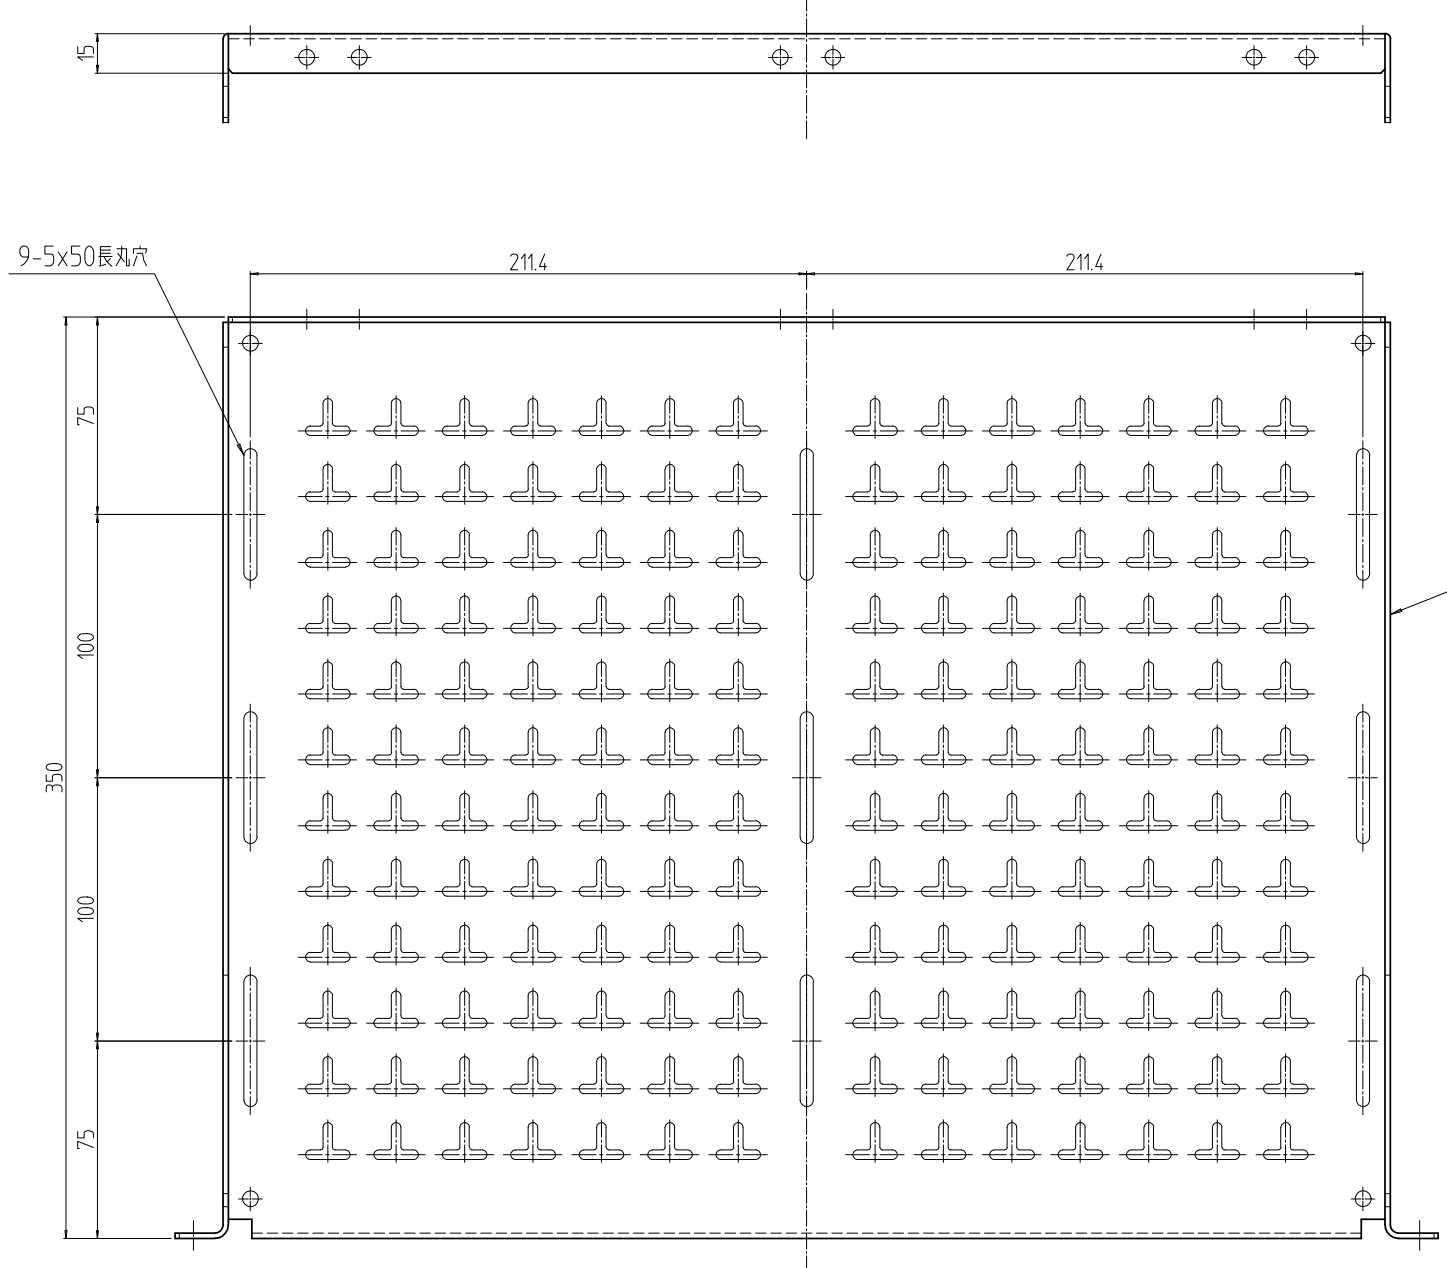

変更 REVISIONS			
回数 REV. MARK	日付 DATE	記事 CONTENTS	変更者 REVISED BY

1	01	本体H 2J35AB	A5052P t2.0	[WG]: [ホワイトグレイ17.5Y7.4/0.8(25)メラミン塗装] [N1]: [ブラックJN10(25)メラミン塗装]
数量 QUANTITY	図番 DRAWING No.	部品名 PART NAME	材質 MATERIAL	仕上 FINISH
RSJH-2J35A-B##	単位 UNIT	設計 DESIGNED	検図 CHECKED	承認 APPROVED
型式 MODEL	尺度 SCALE	図名 TITLE		
出	1:3	品名 NAME		
IDEAL 摂津金属工業株式会社		RSJH収納棚		
		型式 MODEL		
		RSJH-2J35A-B##		
		図番 DRAWING No.		
		RSJH-050211		