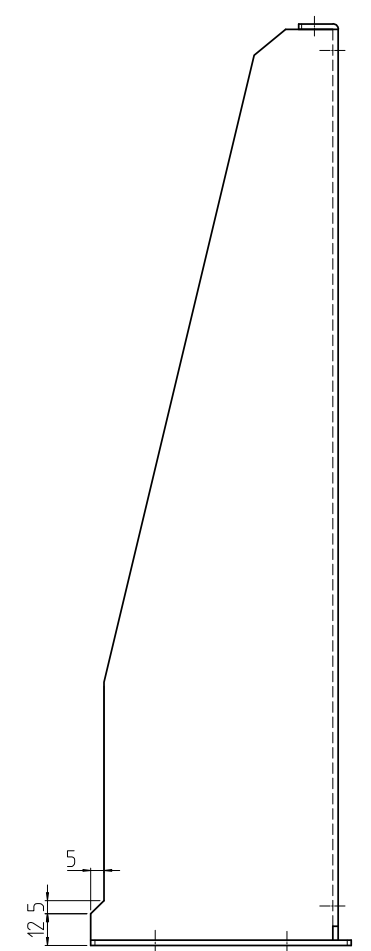

変更 REVISIONS			
回数 REV. MARK	日付 DATE	記事 CONTENTS	変更者 REVISED BY

1	01	本体H 2J35AB	A5052P t2.0	[WG]: [ホワイトグレイ17.5Y7.4/0.8(25)メラミン塗装] [N1]: [ブラックJN10(25)メラミン塗装]
数量 QUANTITY	図番 DRAWING No.	部品名 PART NAME	材質 MATERIAL	仕上 FINISH
RSJH-2J35A-B##	単位 UNIT	設計 DESIGNED	検図 CHECKED	承認 APPROVED
型式 MODEL	尺度 SCALE	図名 TITLE		
出	1:3	品名 NAME		
IDEAL 摂津金属工業株式会社		RSJH収納棚		
		型式 MODEL		
		RSJH-2J35A-B##		
		図番 DRAWING No.		
		RSJH-050211		