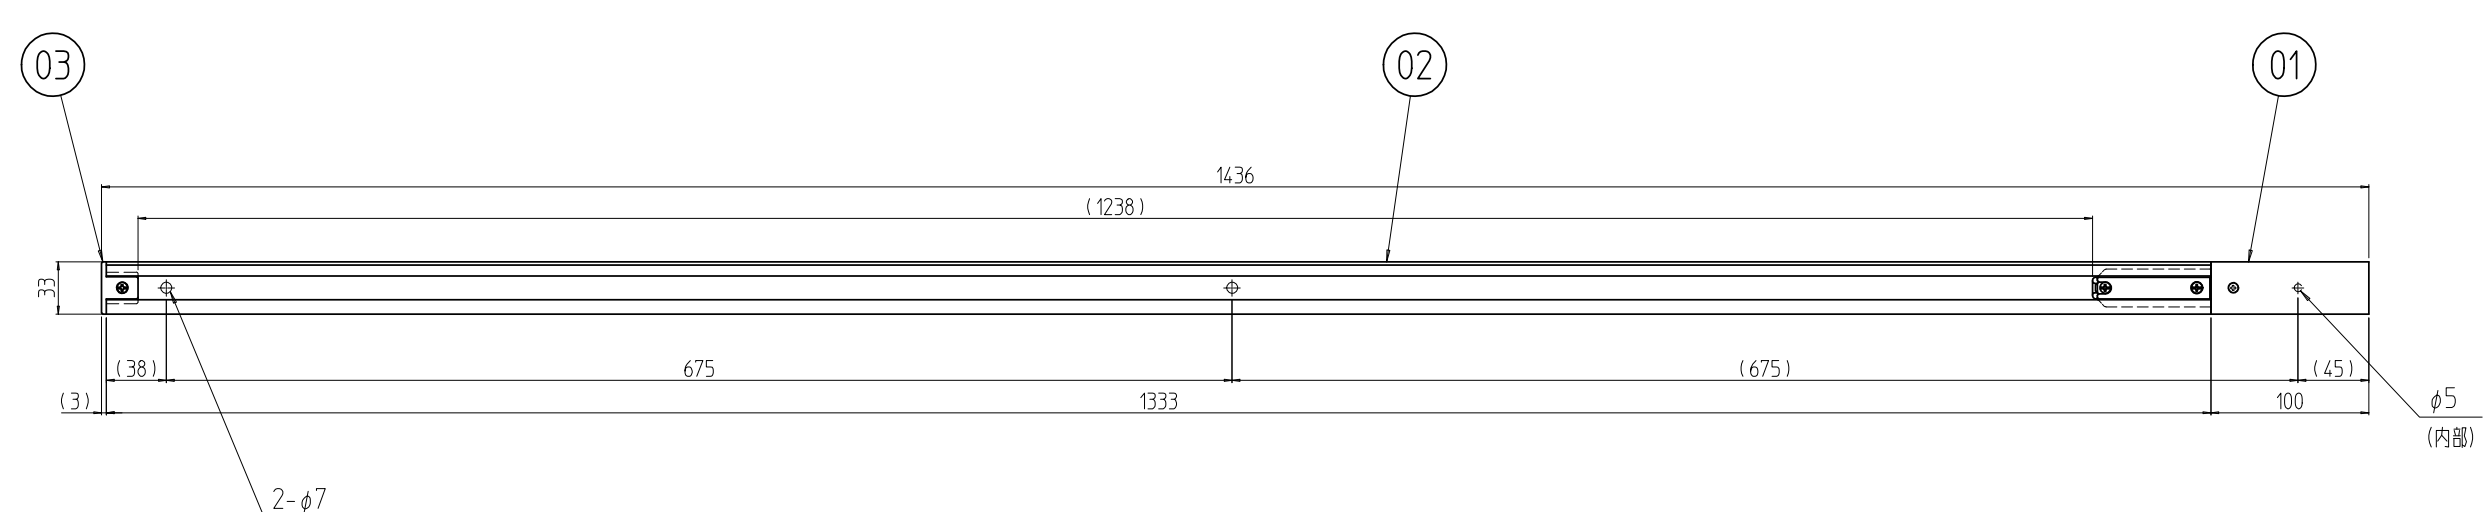

変更 REVISIONS			
回数 REV. MARK	日付 DATE	記事 CONTENTS	変更者 REVISED BY

1	03	エンドキャップ	ABS樹脂	クリームグレイ		
1	02	パワーダクト本体2 144	銅板/塩ビ/亜鉛銅板	クリームグレイ		
1	01	フィードインキャップ	ABS樹脂/銅板/ナイロン等	クリームグレイ		
個数 QUANTITY	No.	図番 DRAWING No.	部品名 PART NAME	材質 MATERIAL	仕上 FINISH	
DH-144ASSY2			単位 UNIT	mm		
			尺度 SCALE	1:5		
			設計 DESIGNED	検 CHECKED	承認 APPROVED	図名 TITLE
			摂津金属工業株式会社			図番 DRAWING No.
					外観寸法 品名 DHパワーダクト 型式 DH-144ASSY2 図番 DH-210602	