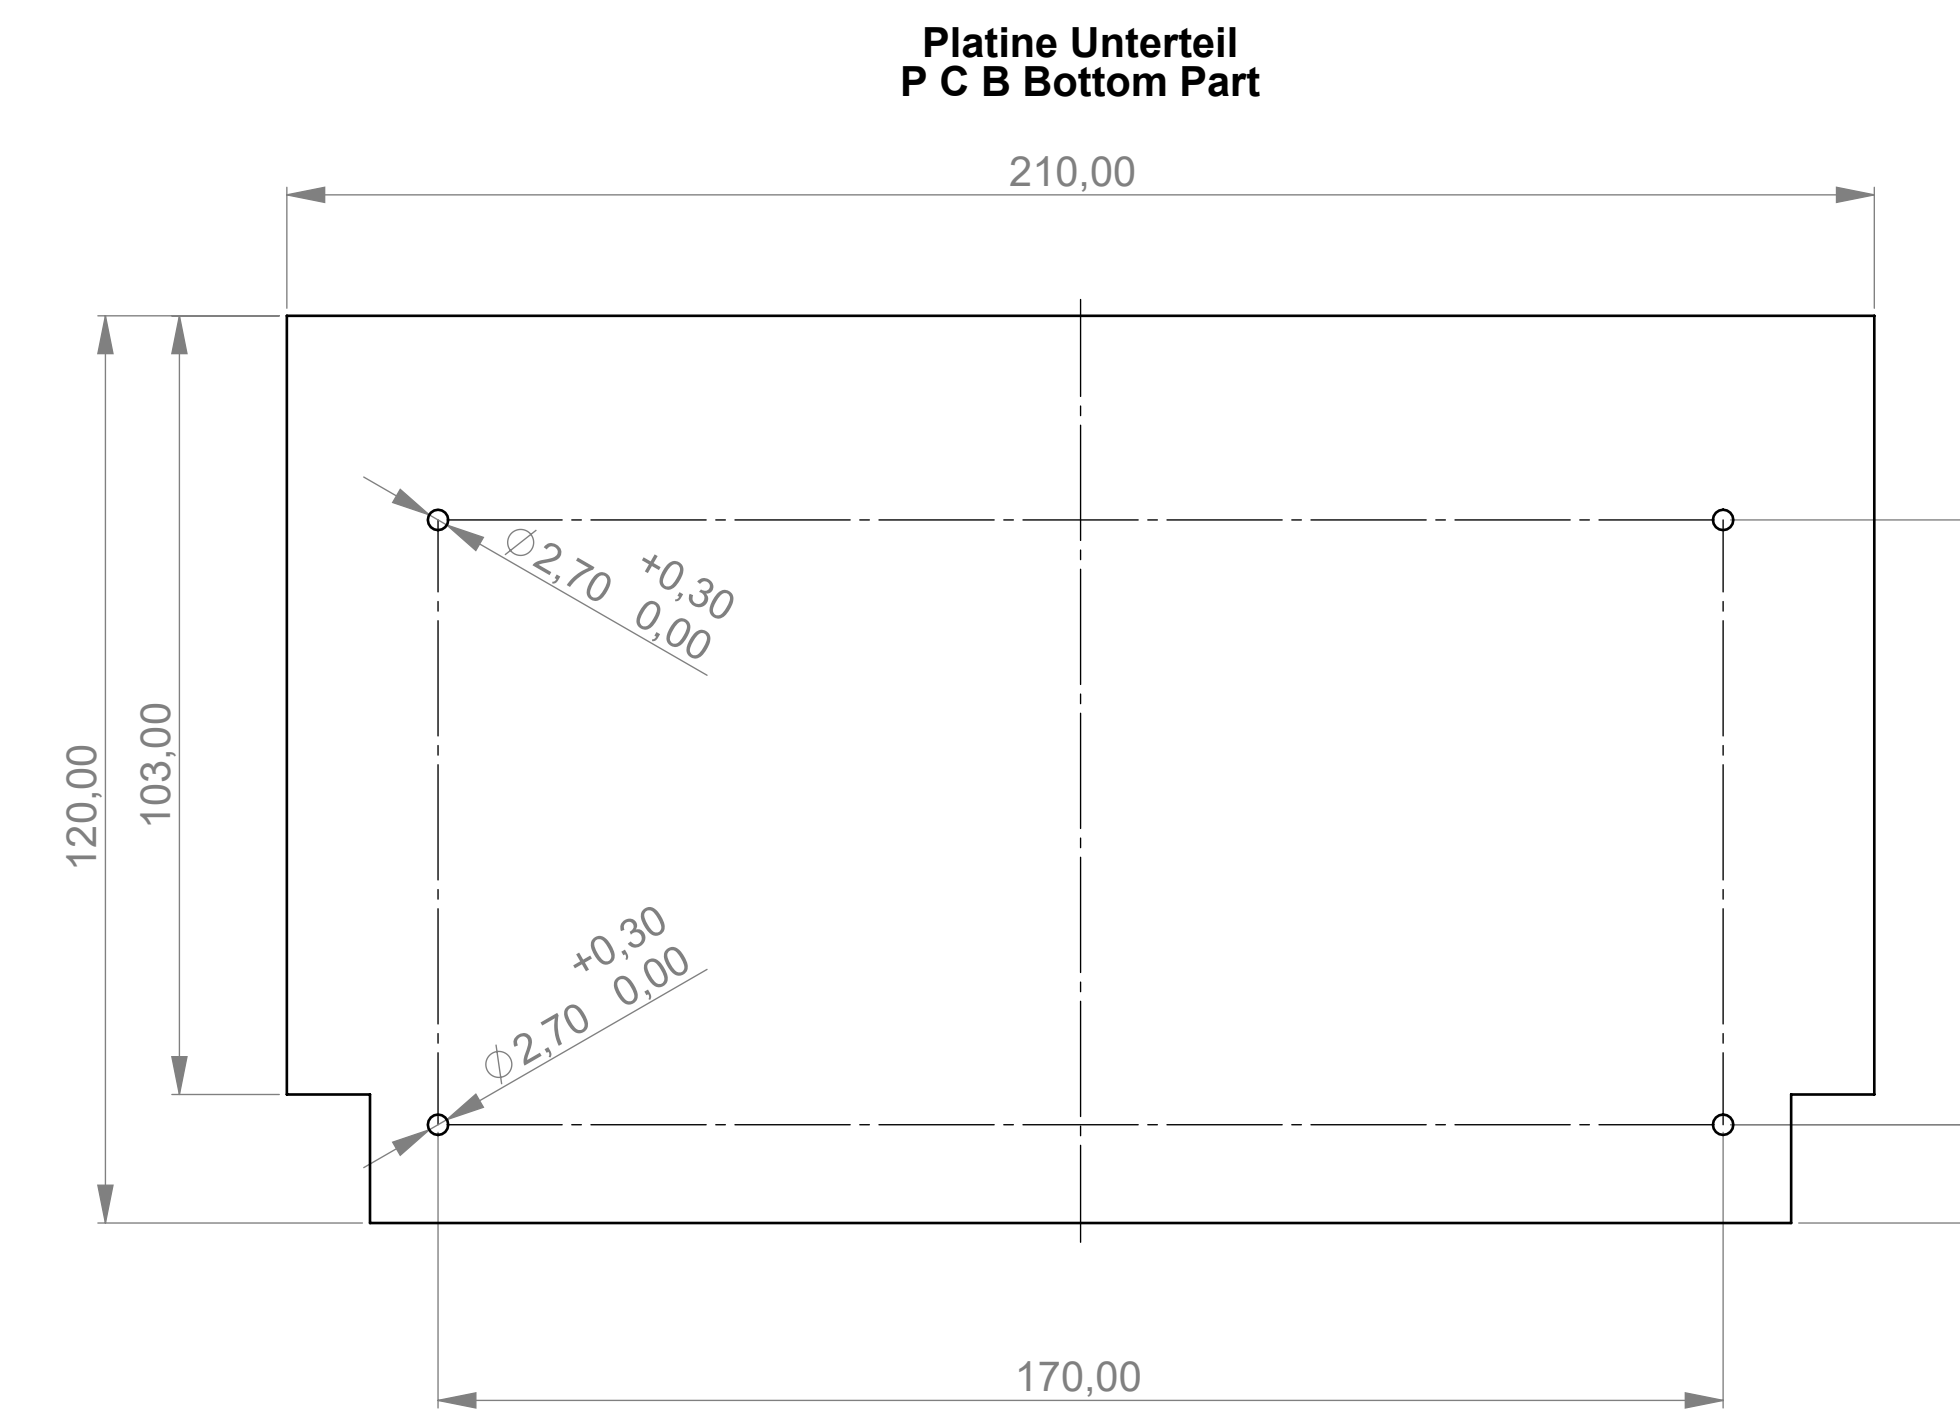

Ansicht "Z"
View "Z"

Platine Oberteil
P C B Top Part

Unterteil
Bottom-Part

Folientastatur
membrane keyboard

Platine Unterteil
P C B Bottom Part

Platine Unterteil
P C B Bottom Part