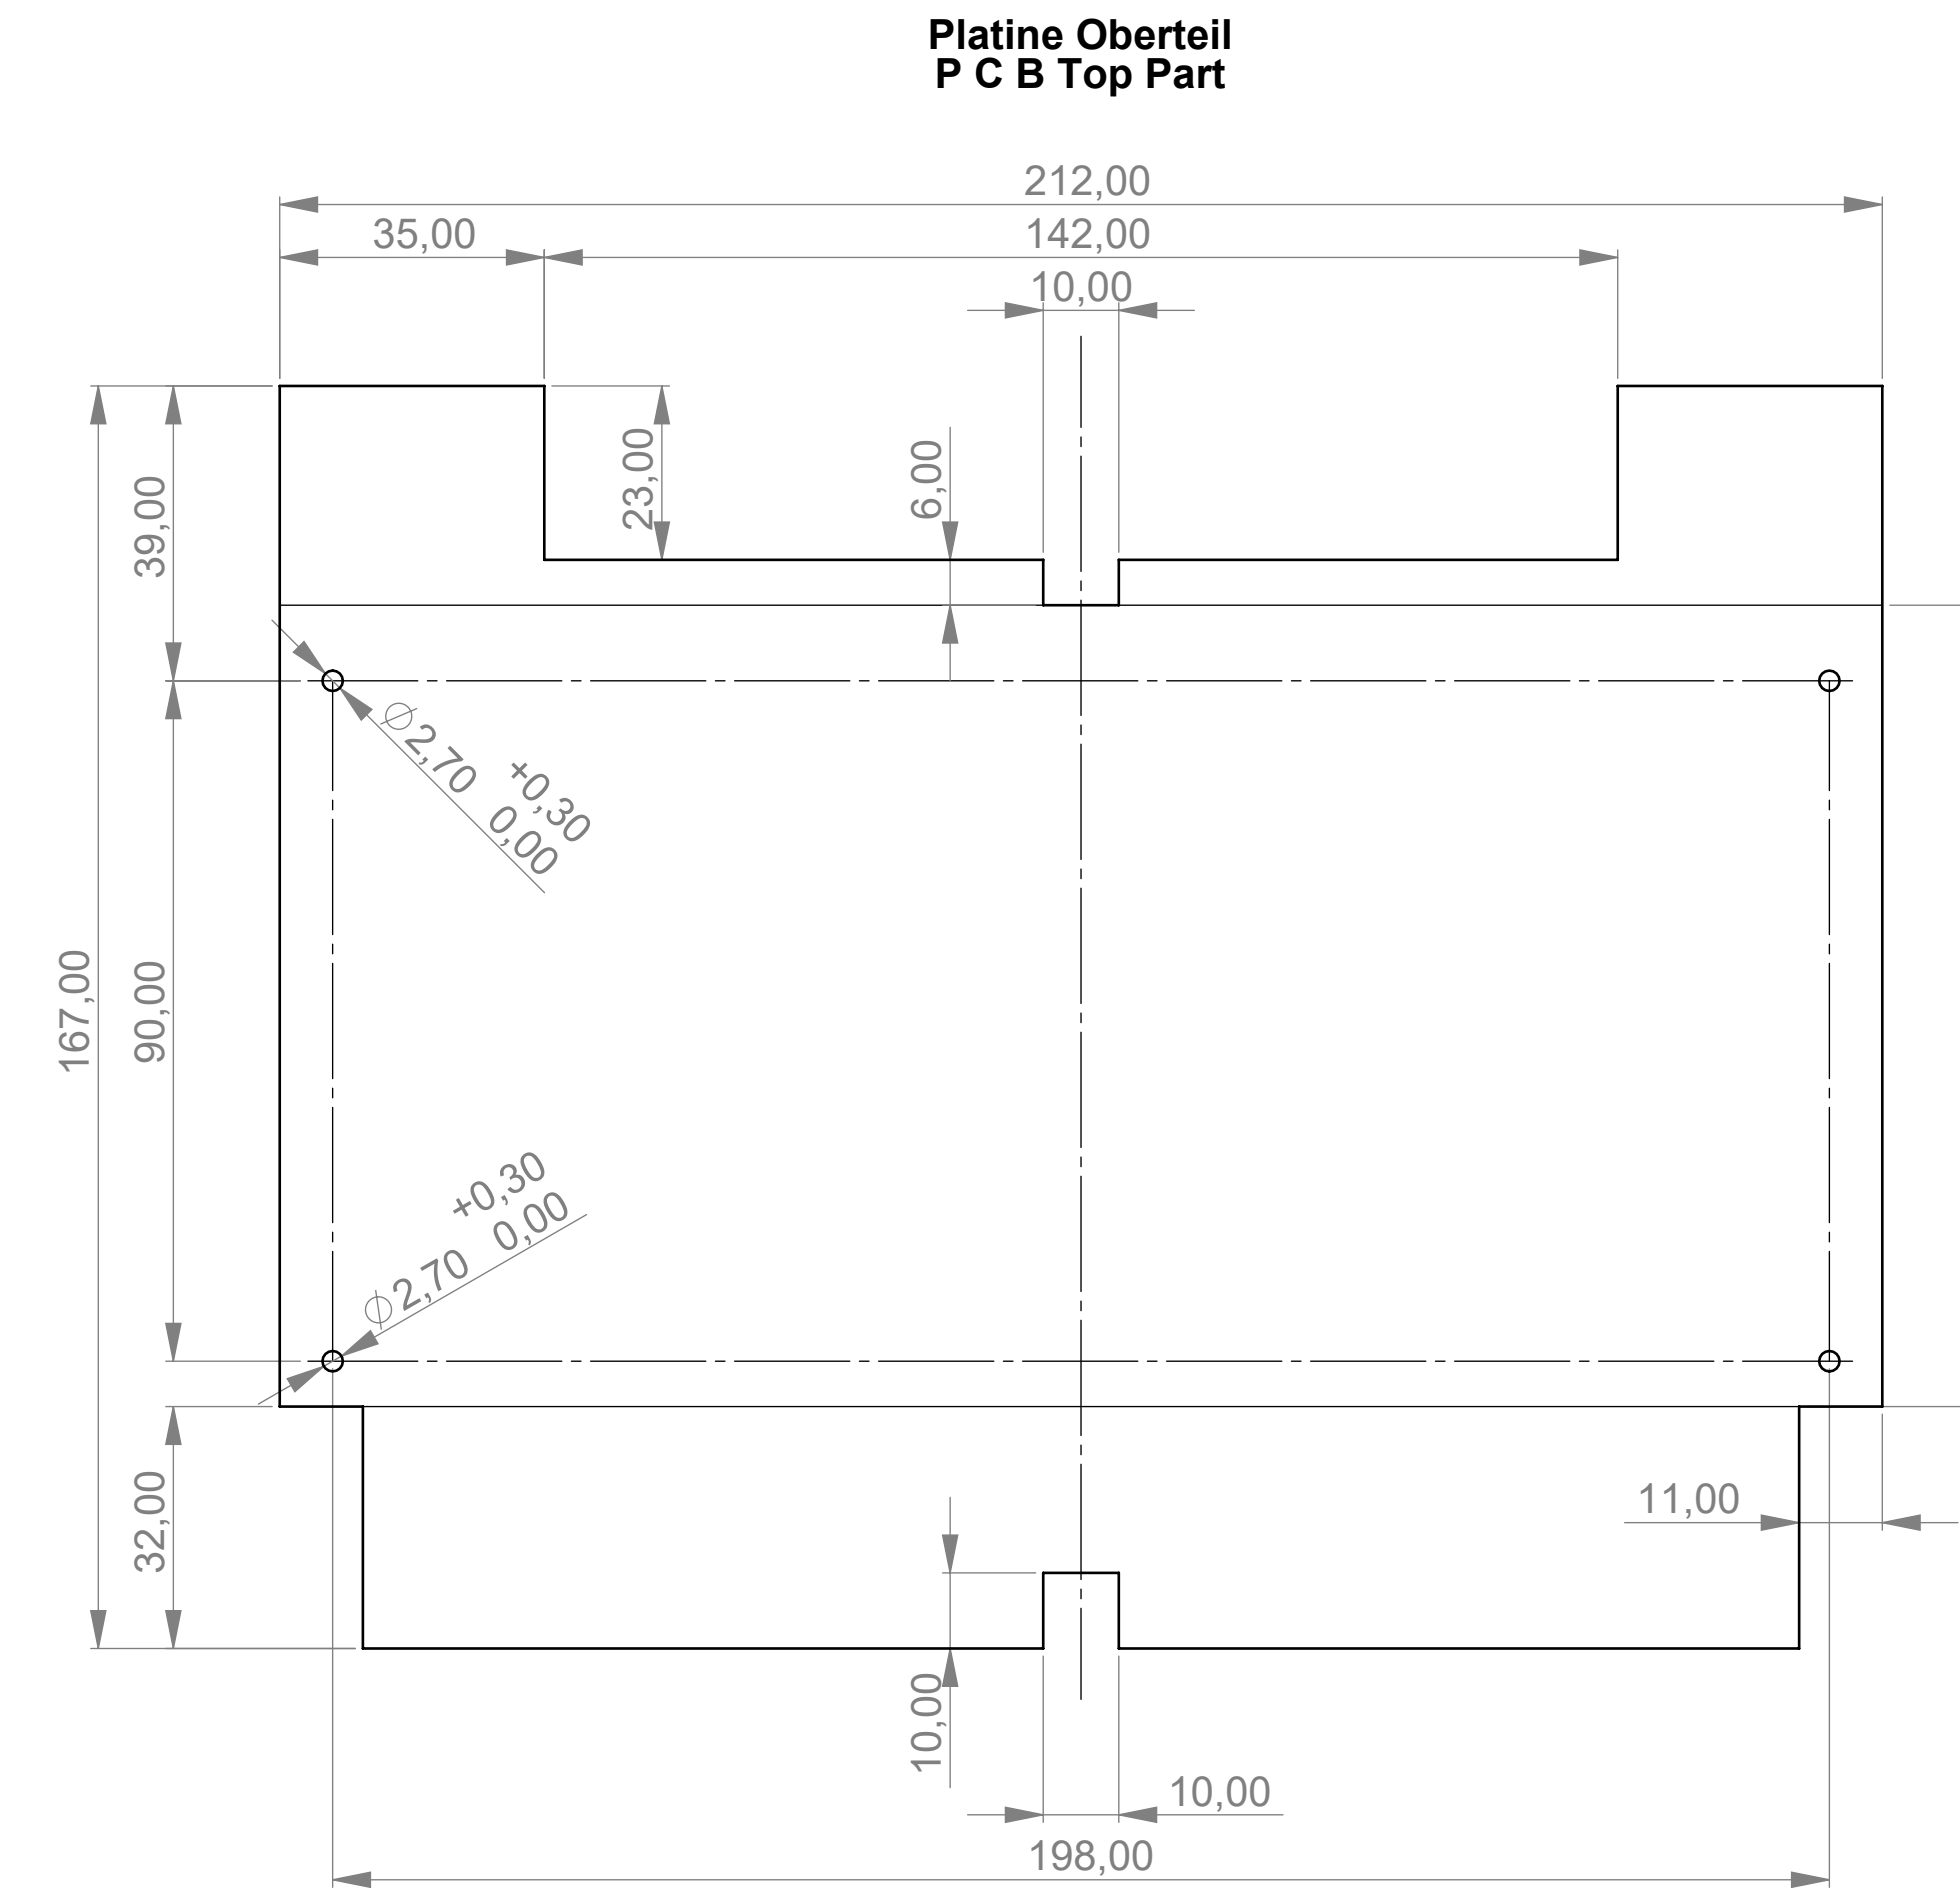

Ansicht "Z"
View "Z"

Platine Oberteil
P C B Top Part

Unterteil
Bottom-Part

Folientastatur
membrane keyboard

Platine Unterteil
P C B Bottom Part

Platine Unterteil
P C B Bottom Part