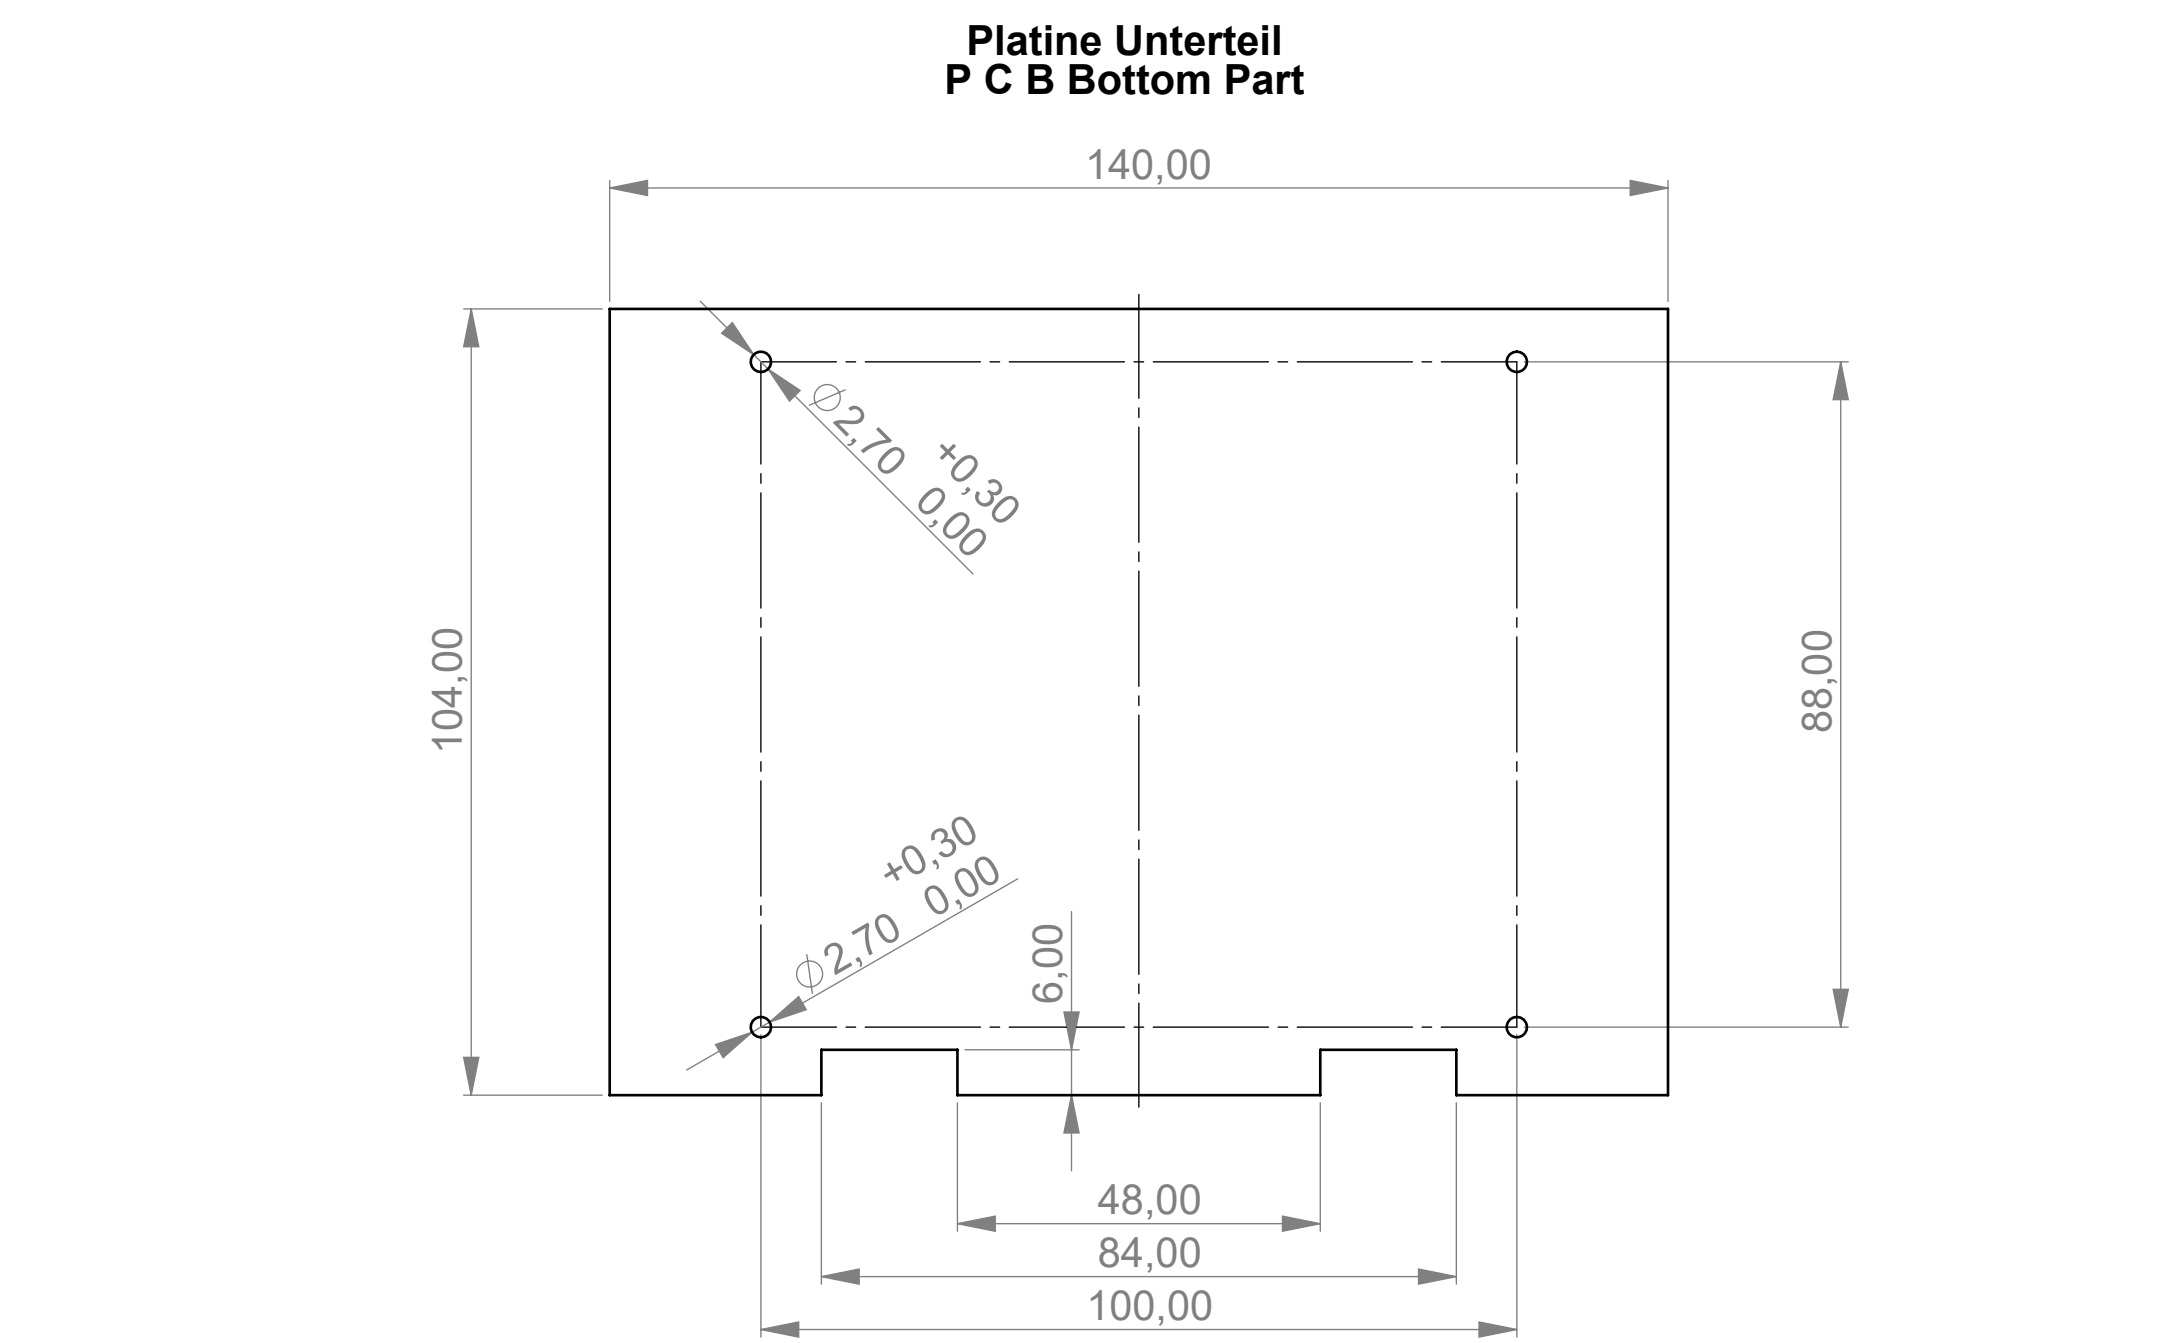

Ansicht "Z"
View "Z"

Platine Oberteil
P C B Top Part

Unterteil
Bottom-Part

Folientastatur
membrane keyboard

Platine Unterteil
P C B Bottom Part

Platine Unterteil
P C B Bottom Part