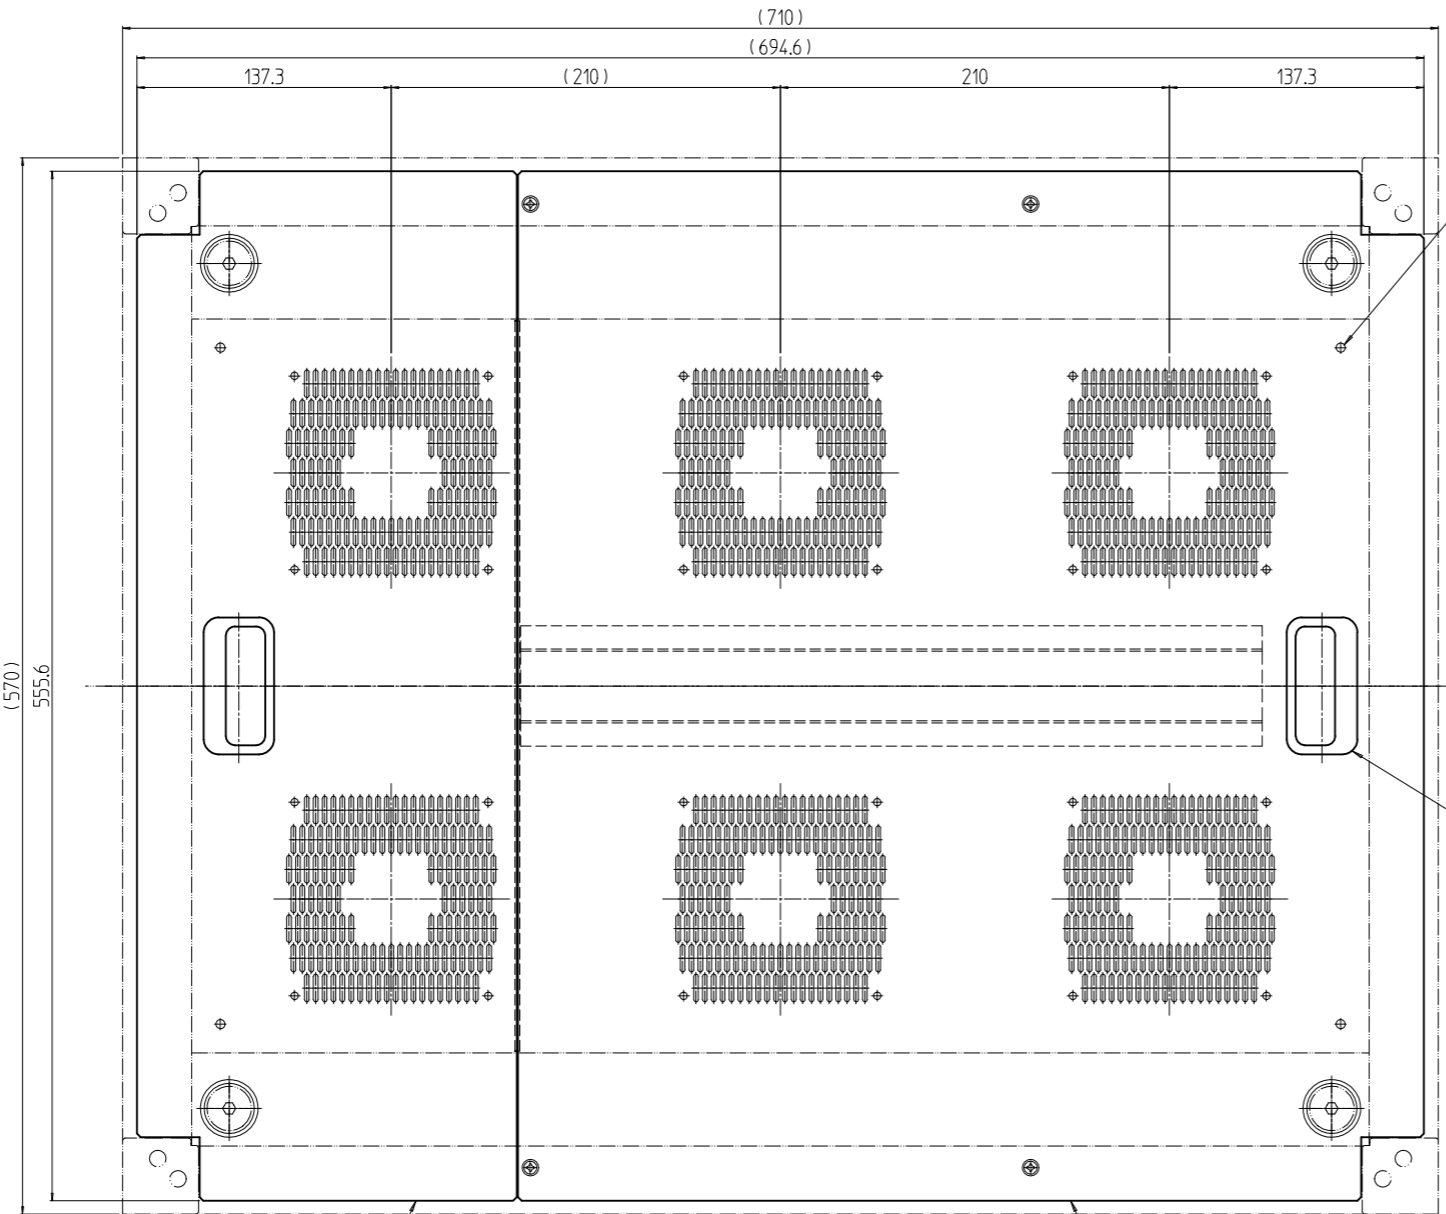

変更 REVISIONS			
回数 REV. MARK	日付 DATE	記事 CONTENTS	変更者 REVISED BY

4-φ5ノックアウト
アース用

03

02

01

2	03		アート引手	ABS	[N1]:「ブラック」 [WG]:「アイボリー」
1	02		ファンプレート(2)	銅板 t1.0	[N1]:「ブラック」メッキ [WG]メッキ
1	01		ファンプレート(1)		
個数 QUANTITY	No.	図番 DRAWING No.	部品名 PART NAME	材質 MATERIAL	仕上 FINISH
		単位 UNIT	設計 DESIGNED	検 CHECKED	承認 APPROVED
		mm			
		尺度 SCALE	図名 TITLE		
		1:4	外観寸法		
			品名 NAME		
			ファントッププレート		
			型式 MODEL		
			RKO-710TPF##		
			図番 DRAWING No.		
			RKNO-394011		