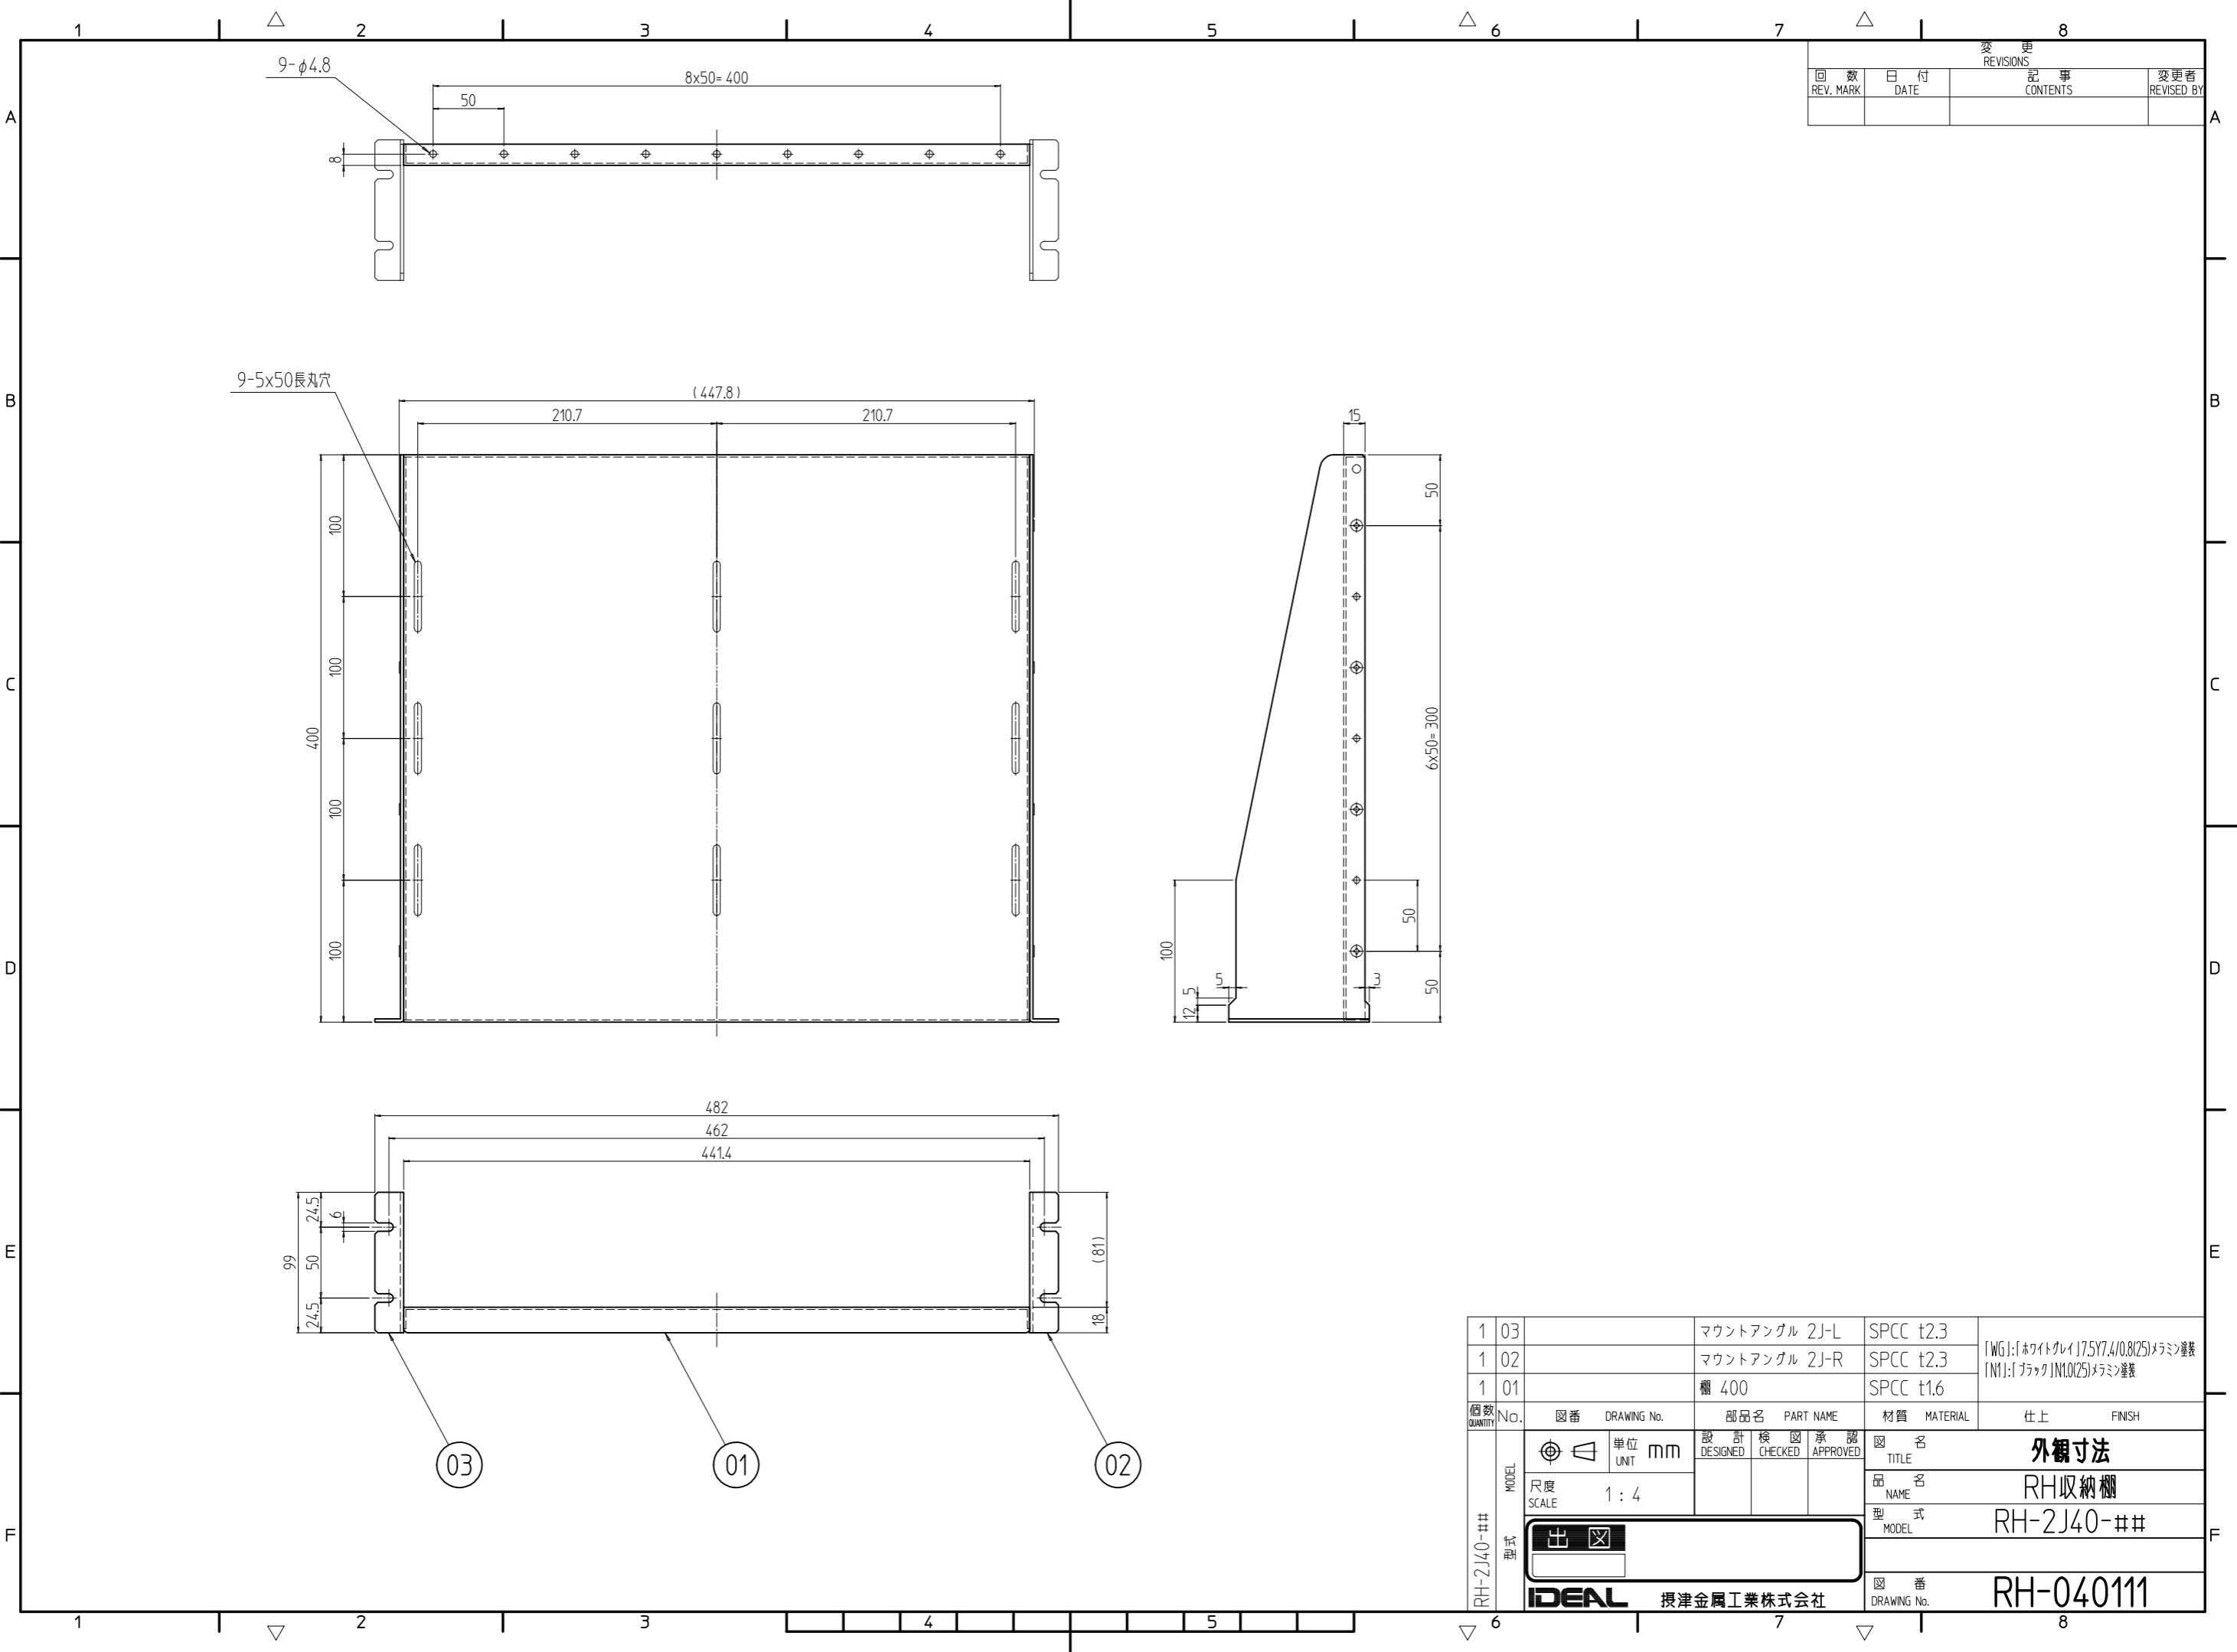

変更 REVISIONS			
回数 REV. MARK	日付 DATE	記事 CONTENTS	変更者 REVISED BY

1	03		マウントアングル 2J-L	SPCC t2.3	[WG]:[ホワイトグレイ17.5Y7.4/0.8(25)]メラミン塗装 [N1]:[ブラック1N1.0(25)]メラミン塗装
1	02		マウントアングル 2J-R	SPCC t2.3	
1	01		棚 400	SPCC t1.6	
個数 QUANTITY	No.	図番 DRAWING No.	部品名 PART NAME	材質 MATERIAL	仕上 FINISH
		単位 UNIT	設計 DESIGNED	検 CHECKED	承認 APPROVED
		mm			
MODEL		尺度 SCALE	図名 TITLE		
		1:4	RH収納棚		
			品名 NAME		
			RH-2J40-##		
			型式 MODEL		
			図番 DRAWING No.		
			RH-040111		