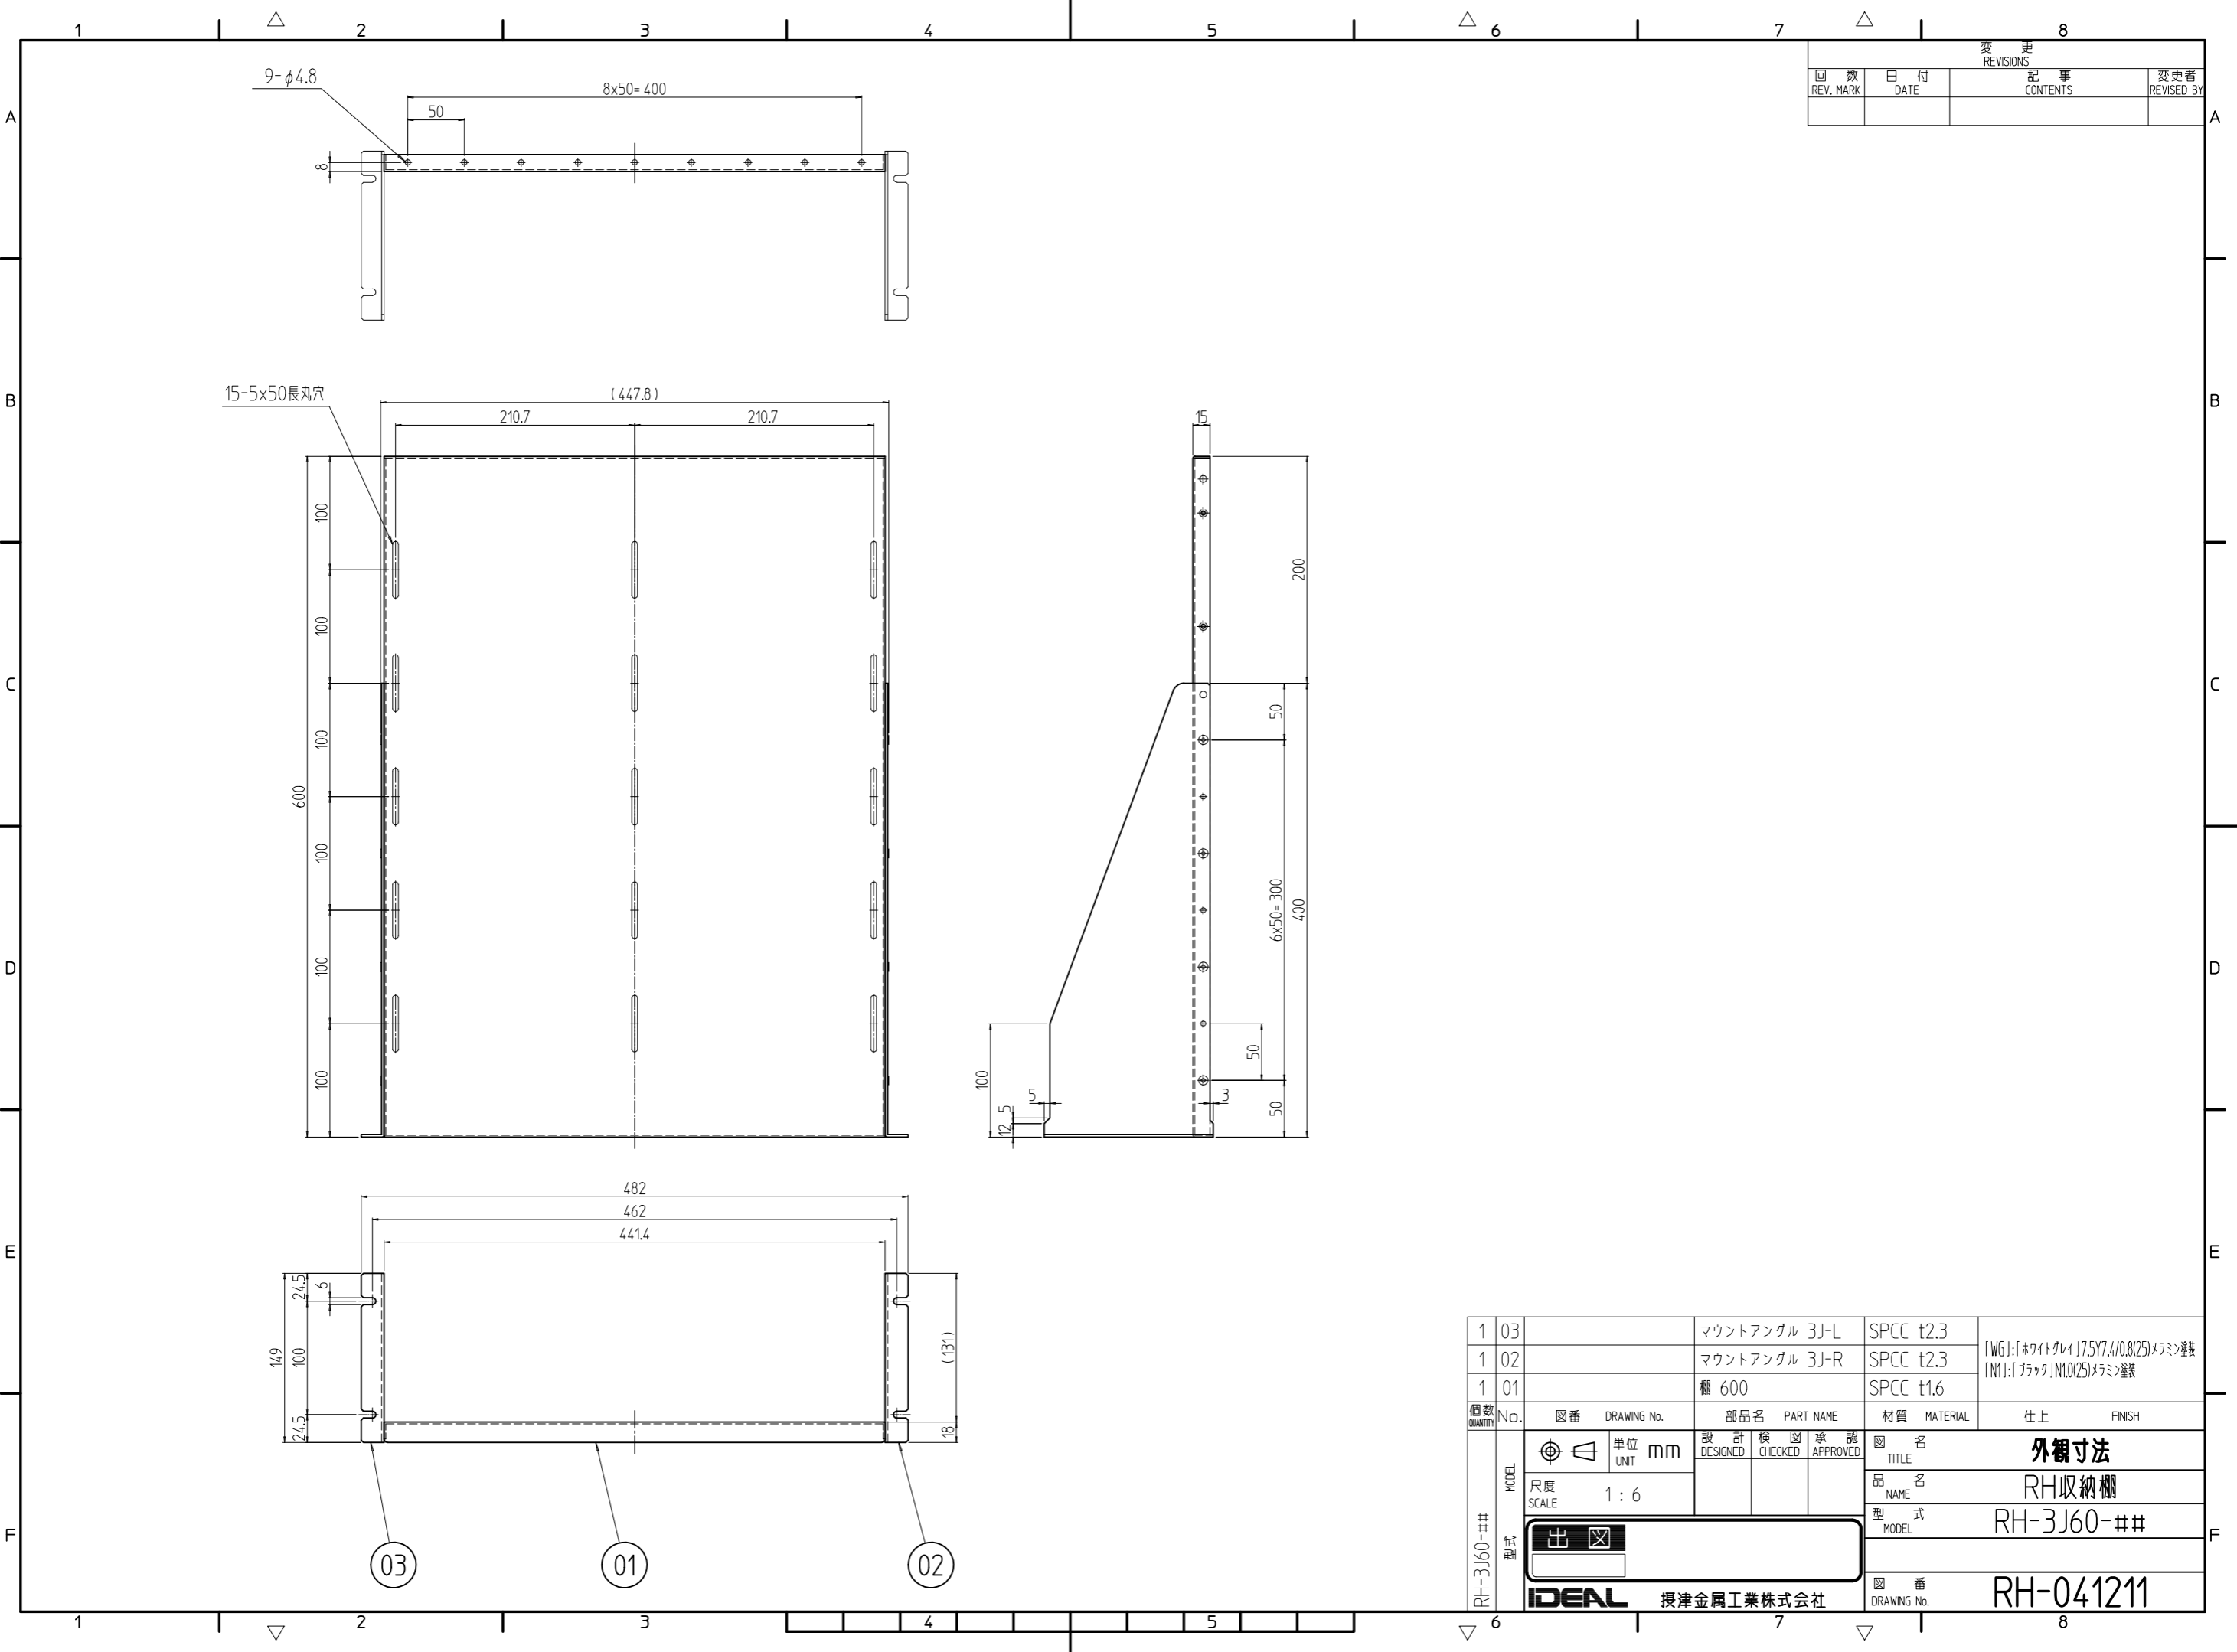

変更 REVISIONS			
回数 REV. MARK	日付 DATE	記事 CONTENTS	変更者 REVISED BY

1	03		マウントアングル 3J-L	SPCC t2.3	[WG]:[ホワイトグレイ17.5Y7.4/0.8(25)]メラミン塗装 [N1]:[ブラックIN1.0(25)]メラミン塗装
1	02		マウントアングル 3J-R	SPCC t2.3	
1	01		棚 600	SPCC t1.6	
個数 QUANTITY	No.	図番 DRAWING No.	部品名 PART NAME	材質 MATERIAL	仕上 FINISH
		単位 UNIT	設計 DESIGNED	検 CHECKED	承認 APPROVED
		尺度 SCALE	図名 TITLE		
			品名 NAME		
			型式 MODEL		
			図番 DRAWING No.		

出

IDEAL 摂津金属工業株式会社

外観寸法  
RH収納棚  
RH-3J60-##  
RH-041211