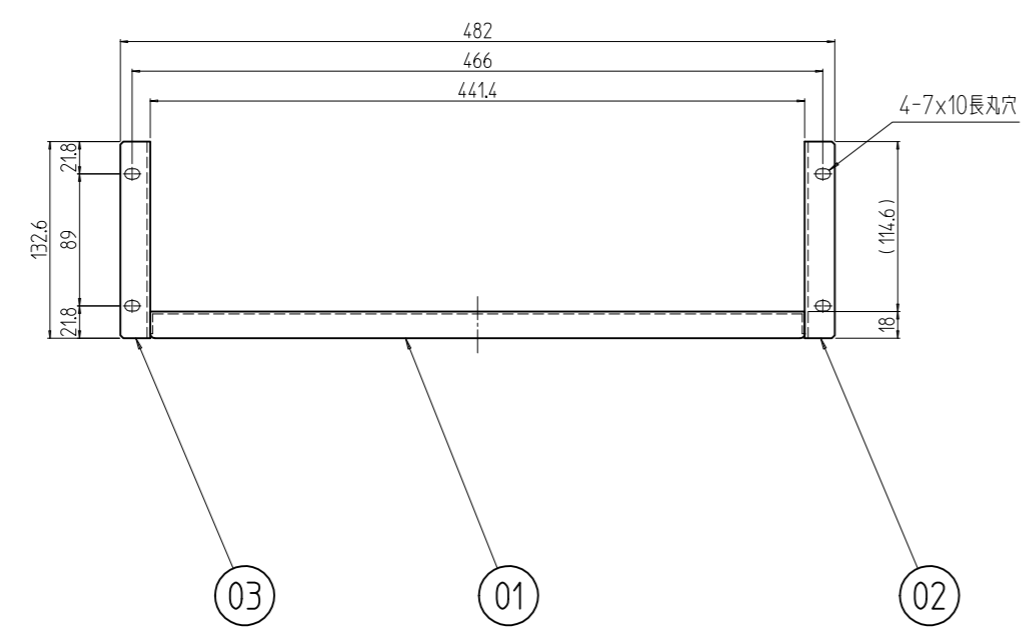

変更 REVISIONS			
回数 REV. MARK	日付 DATE	記事 CONTENTS	変更者 REVISED BY

03

01

02

1	03		マウントアングル 3U-L	SPCC t2.3	[WG]:[ホワイトグレイ]17.5Y7.4/0.8(25)メラミン塗装 [N1]:[ブラック]1N1.0(25)メラミン塗装
1	02		マウントアングル 3U-R	SPCC t2.3	
1	01		棚 500	SPCC t1.6	
個数 QUANTITY	No.	図番 DRAWING No.	部品名 PART NAME	材質 MATERIAL	仕上 FINISH
		単位 UNIT	設計 DESIGNED	検 CHECKED	承認 APPROVED
		尺 SCALE	図名 TITLE		
		1:5	品名 NAME		
			型式 MODEL		
			図番 DRAWING No.		
			RH-040911		

出

IDEAL 摂津金属工業株式会社

外觀寸法

RH収納棚

RH-3U50-##

RH-040911