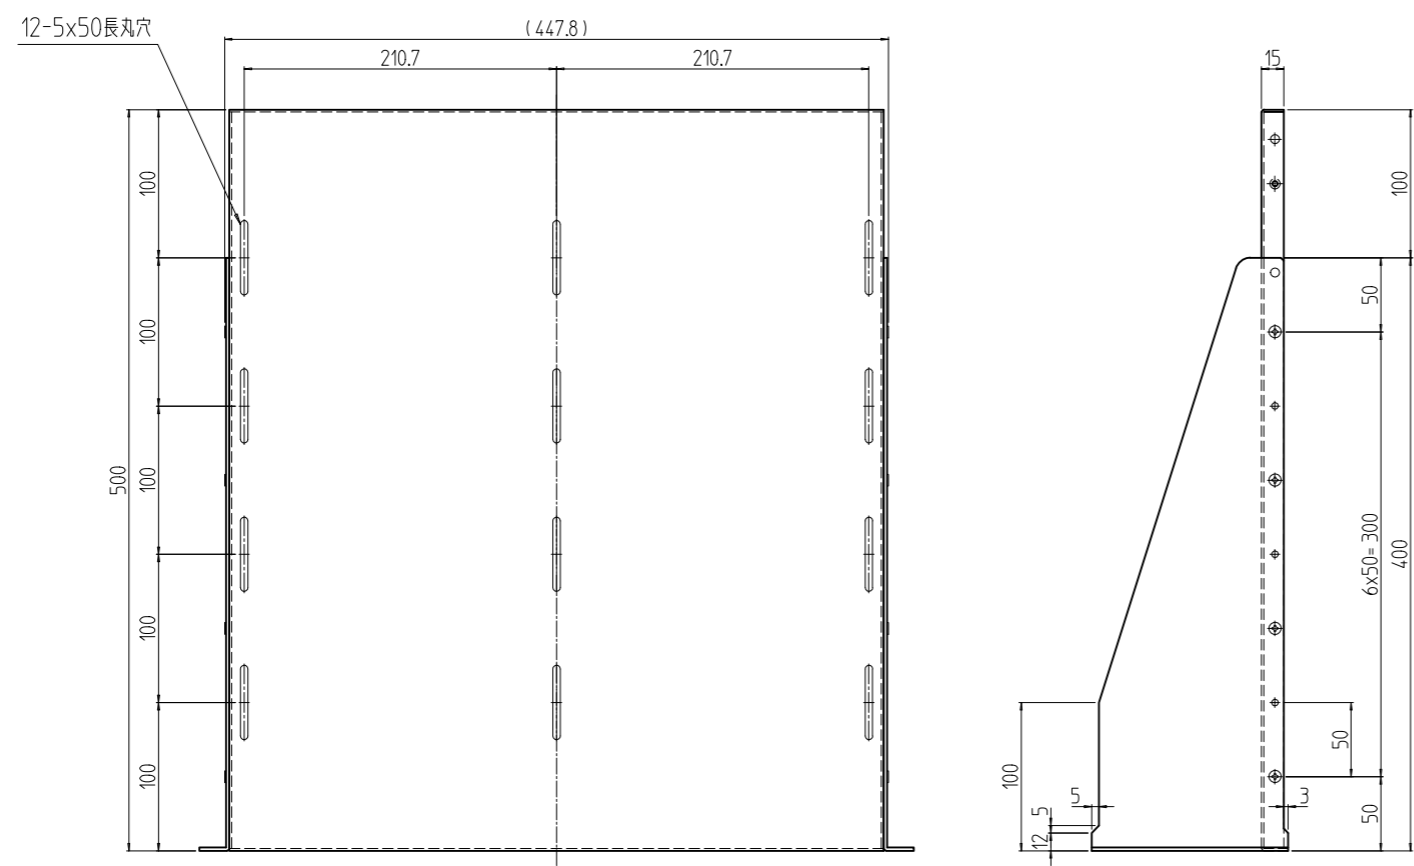

変更 REVISIONS			
回数 REV. MARK	日付 DATE	記事 CONTENTS	変更者 REVISED BY

03

01

02

1	03		マウントアングル 3U-L	SPCC t2.3	[WG]:[ホワイトグレイ]17.5Y7.4/0.8(25)メラミン塗装 [N1]:[ブラック]1N1.0(25)メラミン塗装
1	02		マウントアングル 3U-R	SPCC t2.3	
1	01		棚 500	SPCC t1.6	
個数 QUANTITY	No.	図番 DRAWING No.	部品名 PART NAME	材質 MATERIAL	仕上 FINISH
		単位 UNIT	設計 DESIGNED	検 CHECKED	承認 APPROVED
		尺 SCALE	図名 TITLE		
		1:5	品名 NAME		
			型式 MODEL		
			図番 DRAWING No.		
			RH-040911		

出

IDEAL 摂津金属工業株式会社

外觀寸法

RH収納棚

RH-3U50-##

RH-040911