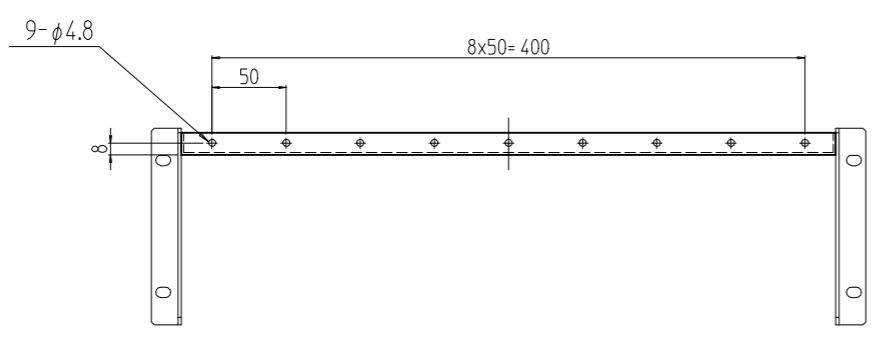

変更 REVISIONS			
回数 REV. MARK	日付 DATE	記事 CONTENTS	変更者 REVISED BY

03

01

02

1	03		マウントアングル 3U-L	SPCC t2.3	[WG]:[ホワイトグレイ]17.5Y7.4/0.8(25)メラミン塗装 [N1]:[ブラック]1N1.0(25)メラミン塗装
1	02		マウントアングル 3U-R	SPCC t2.3	
1	01		棚 500	SPCC t1.6	
個数 QUANTITY	No.	図番 DRAWING No.	部品名 PART NAME	材質 MATERIAL	仕上 FINISH
		単位 UNIT	設計 DESIGNED	検 CHECKED	承認 APPROVED
		尺 SCALE	図名 TITLE		
		1:5	品名 NAME		
			型式 MODEL		
			図番 DRAWING No.		
			RH-040911		

出

IDEAL 摂津金属工業株式会社

外觀寸法

RH収納棚

RH-3U50-##

RH-040911