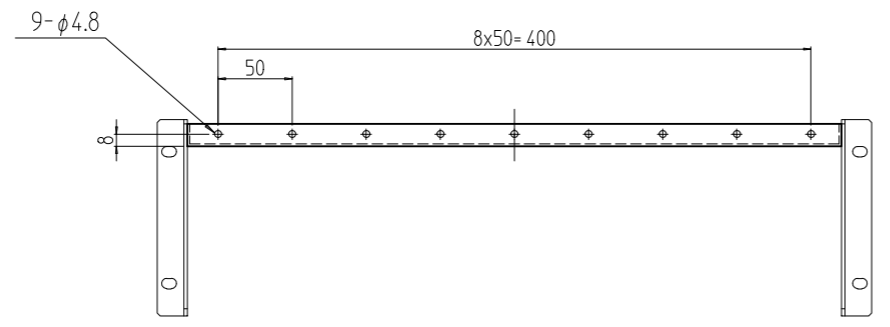

変更 REVISIONS			
回数 REV. MARK	日付 DATE	記事 CONTENTS	変更者 REVISED BY

1	03	マウントアングル 3U-L	SPCC t2.3	[WG]:[ホワイトグレイ]17.5Y7.4/0.8(25)メラミン塗装 [N1]:[ブラック]1N1.0(25)メラミン塗装		
1	02	マウントアングル 3U-R	SPCC t2.3			
1	01	棚 600	SPCC t1.6			
数量 QUANTITY	No.	図番 DRAWING No.	部品名 PART NAME	材質 MATERIAL	仕上 FINISH	
MODEL	型式	単位 UNIT	設計 DESIGNED	検閲 CHECKED	承認 APPROVED	図名 TITLE
		mm				外觀寸法
		1:5				品名 NAME
						RH収納棚
						型式 MODEL
						RH-3U60-##
						図番 DRAWING No.
						RH-041411