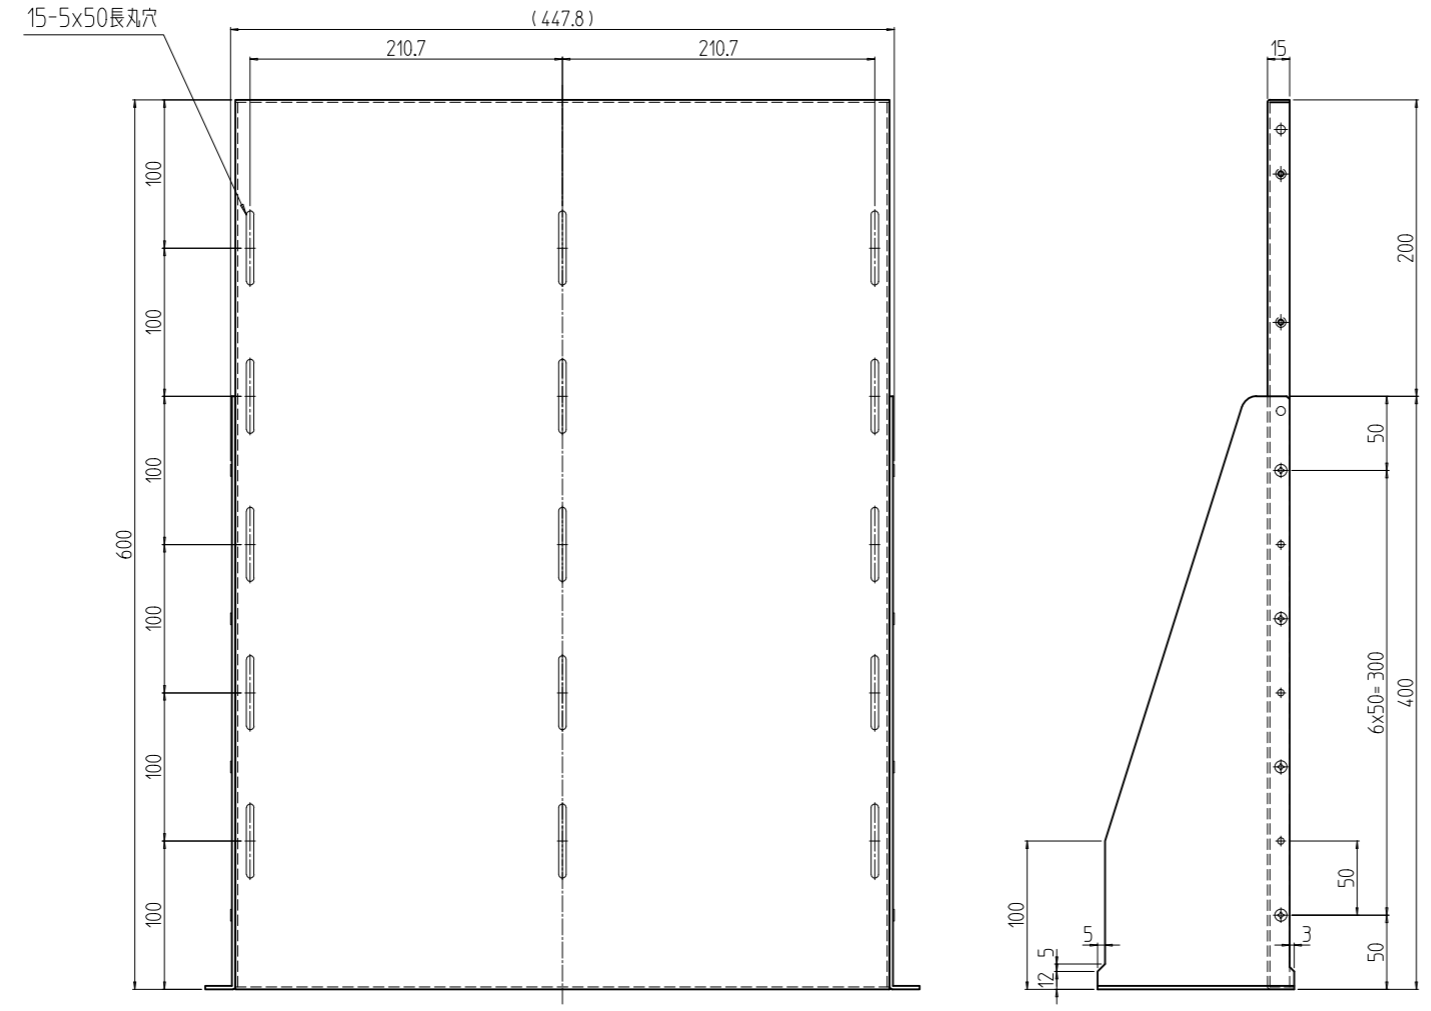

変更 REVISIONS			
回数 REV. MARK	日付 DATE	記事 CONTENTS	変更者 REVISED BY

1	03	マウントアングル 3U-L	SPCC t2.3	[WG]:[ホワイトグレイ]17.5Y7.4/0.8(25)メラミン塗装 [N1]:[ブラック]1N1.0(25)メラミン塗装		
1	02	マウントアングル 3U-R	SPCC t2.3			
1	01	棚 600	SPCC t1.6			
数量 QUANTITY	No.	図番 DRAWING No.	部品名 PART NAME	材質 MATERIAL	仕上 FINISH	
MODEL	型式	単位 UNIT	設計 DESIGNED	検閲 CHECKED	承認 APPROVED	図名 TITLE
		mm				外觀寸法
		1:5				品名 NAME
						RH収納棚
						型式 MODEL
						RH-3U60-##
						図番 DRAWING No.
						RH-041411