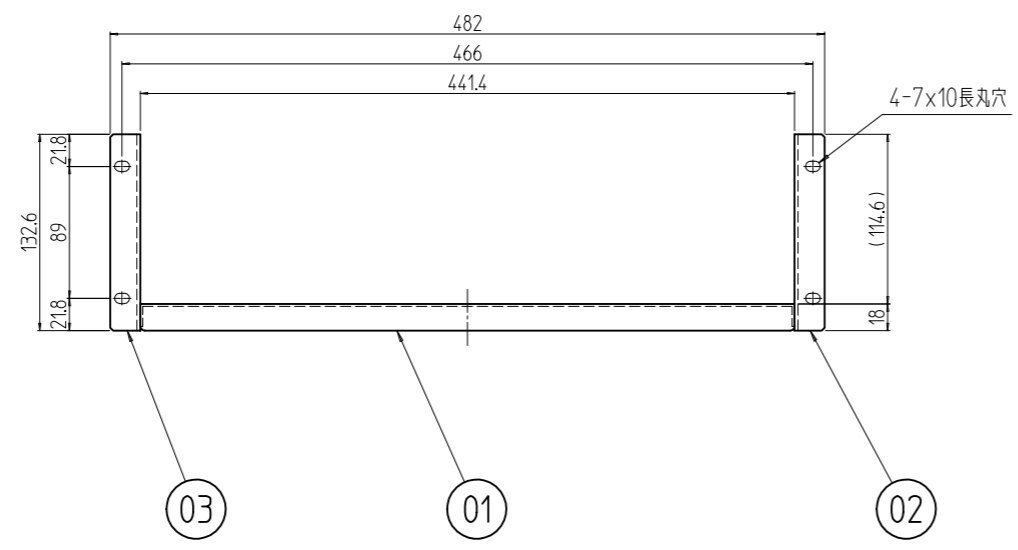

変更 REVISIONS			
回数 REV. MARK	日付 DATE	記事 CONTENTS	変更者 REVISED BY

1	03	マウントアングル 3U-L	SPCC t2.3	[WG]:[ホワイトグレイ]17.5Y7.4/0.8(25)メラミン塗装 [N1]:[ブラック]1N1.0(25)メラミン塗装		
1	02	マウントアングル 3U-R	SPCC t2.3			
1	01	棚 600	SPCC t1.6			
数量 QUANTITY	No.	図番 DRAWING No.	部品名 PART NAME	材質 MATERIAL	仕上 FINISH	
MODEL	型式	単位 UNIT	設計 DESIGNED	検閲 CHECKED	承認 APPROVED	図名 TITLE
		mm				外觀寸法
		1:5				品名 NAME
						RH収納棚
						型式 MODEL
						RH-3U60-##
						図番 DRAWING No.
						RH-041411