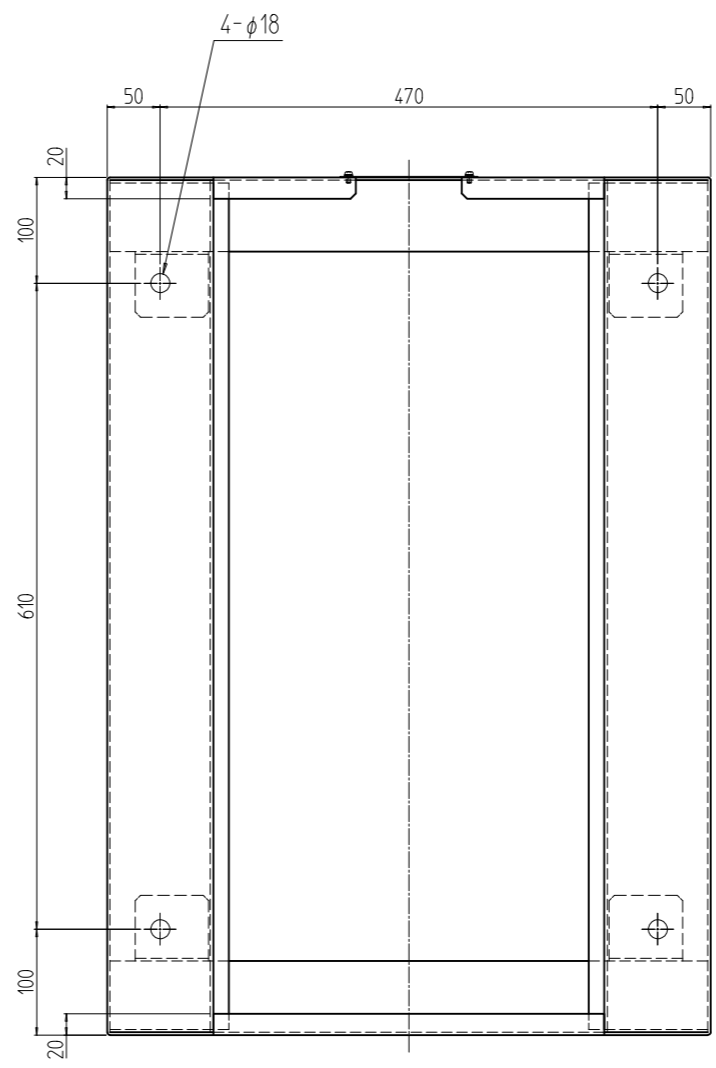

変更 REVISIONS			
回数 REV. MARK	日付 DATE	記事 CONTENTS	変更者 REVISED BY

1	02		蓋	鋼板 t1.0	「ブラック」メラミン塗装
1	01		RK0プレートベース 570581	鋼板 t2.6	
個数 QUANTITY	No.	図番 DRAWING No.	部品名 PART NAME	材質 MATERIAL	仕上 FINISH
		単位 UNIT	設計 DESIGNED	検 CHECKED	承認 APPROVED
		mm			
		尺度 SCALE	図名 TITLE		
		1:7	品名 NAME		
			型式 MODEL		
			図番 DRAWING No.		
			RKNO-405011		

SETTSU 摂津金属工業株式会社

外觀寸法
RK0プレートベース
RK0-570581PB