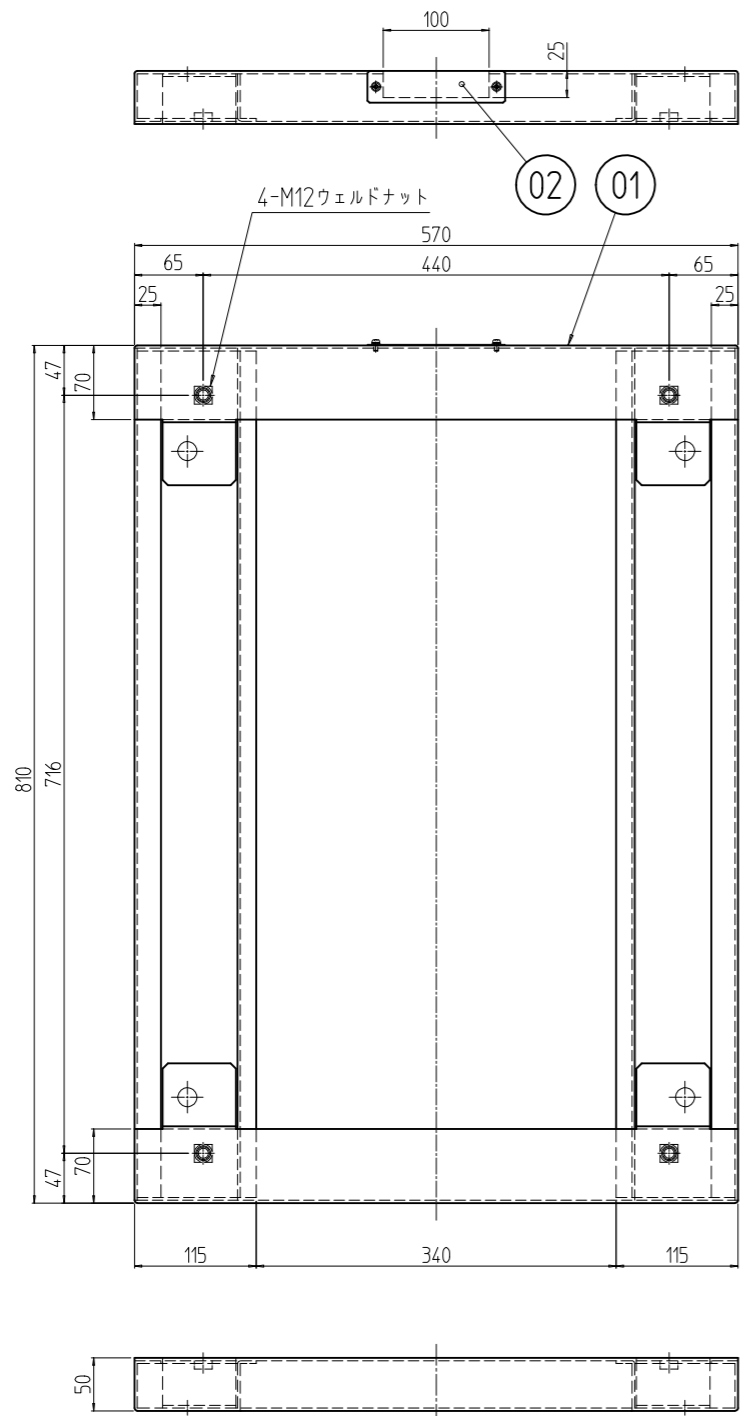

変更 REVISIONS			
回数 REV. MARK	日付 DATE	記事 CONTENTS	変更者 REVISED BY

1	02		蓋	鋼板 t1.0	「ブラック」メラミン塗装
1	01		RK0プレートベース 570581	鋼板 t2.6	
個数 QUANTITY	No.	図番 DRAWING No.	部品名 PART NAME	材質 MATERIAL	仕上 FINISH
		単位 UNIT	設計 DESIGNED	検 CHECKED	承認 APPROVED
		mm			
		尺度 SCALE	図名 TITLE		
		1:7	品名 NAME		
			型式 MODEL		
			図番 DRAWING No.		
			RKNO-405011		

SETTSU 摂津金属工業株式会社

外觀寸法
RK0プレートベース
RK0-570581PB