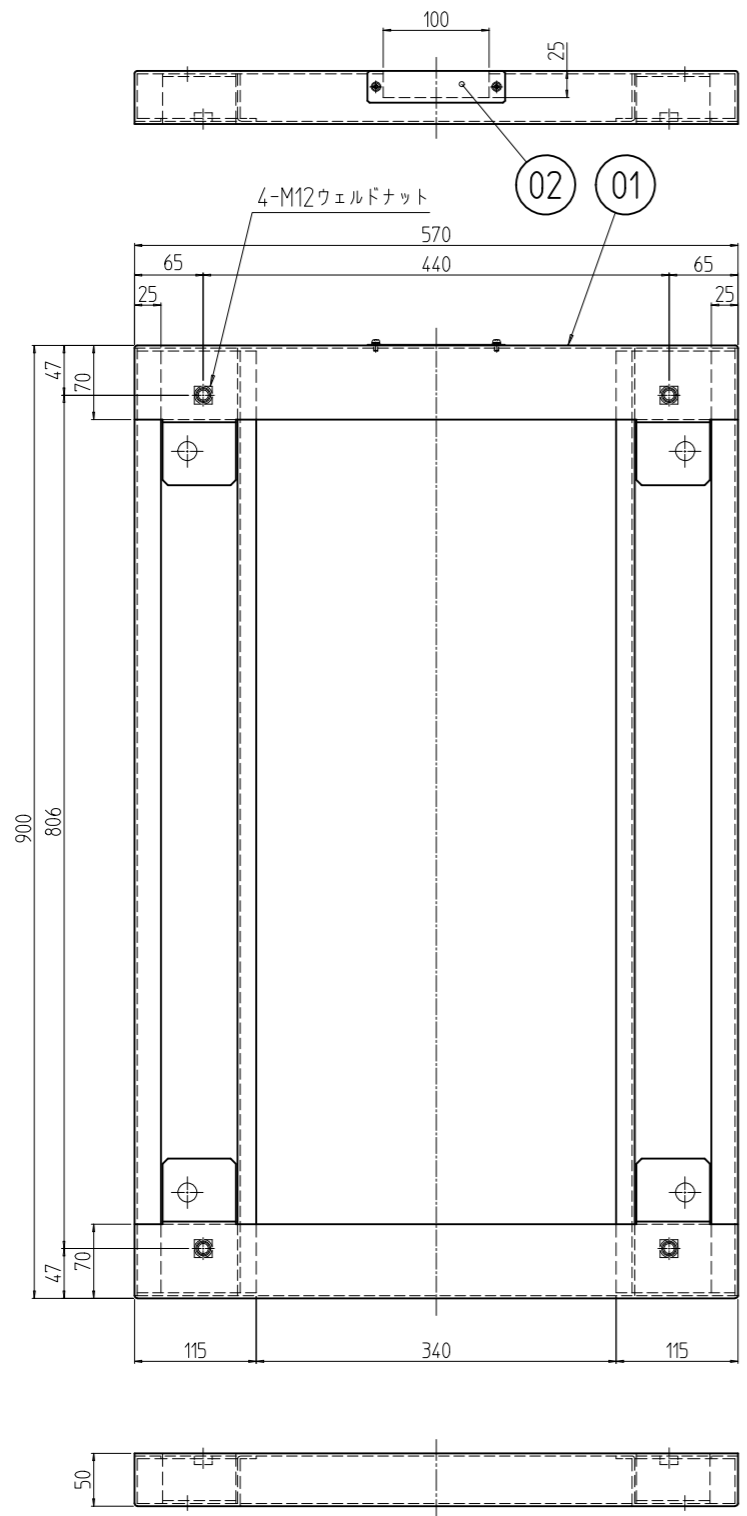

変更 REVISIONS			
回数 REV. MARK	日付 DATE	記事 CONTENTS	変更者 REVISED BY

1	02		蓋	鋼板 t1.0	「ブラック」メラミン塗装
1	01		RKOプレートベース 570590	鋼板 t2.6	
個数 QUANTITY	No.	図番 DRAWING No.	部品名 PART NAME	材質 MATERIAL	仕上 FINISH
		単位 UNIT	設計 DESIGNED	検 CHECKED	承認 APPROVED
		mm			
		尺度 SCALE	図名 TITLE		
		1:7	外観寸法		
			品名 NAME		
			RKOプレートベース		
			型式 MODEL		
			RKO-570590PB		
			図番 DRAWING No.		
			RKNO-406011		