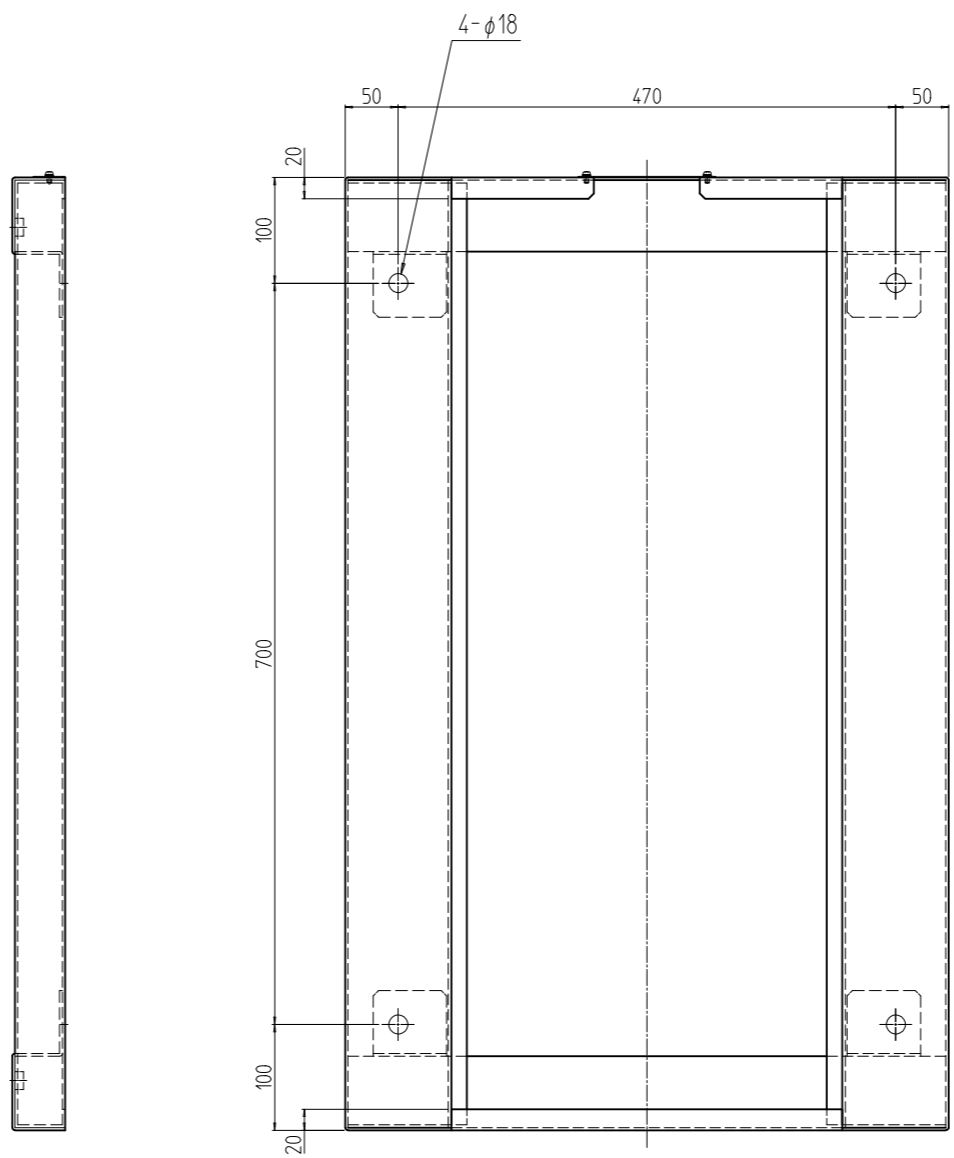

変更 REVISIONS			
回数 REV. MARK	日付 DATE	記事 CONTENTS	変更者 REVISED BY

1	02		蓋	鋼板 t1.0	「ブラック」メラミン塗装
1	01		RKOプレートベース 570590	鋼板 t2.6	
個数 QUANTITY	No.	図番 DRAWING No.	部品名 PART NAME	材質 MATERIAL	仕上 FINISH
		単位 UNIT	設計 DESIGNED	検 CHECKED	承認 APPROVED
		mm			
		尺度 SCALE	図名 TITLE		
		1:7	外観寸法		
			品名 NAME		
			RKOプレートベース		
			型式 MODEL		
			RKO-570590PB		
			図番 DRAWING No.		
			RKNO-406011		