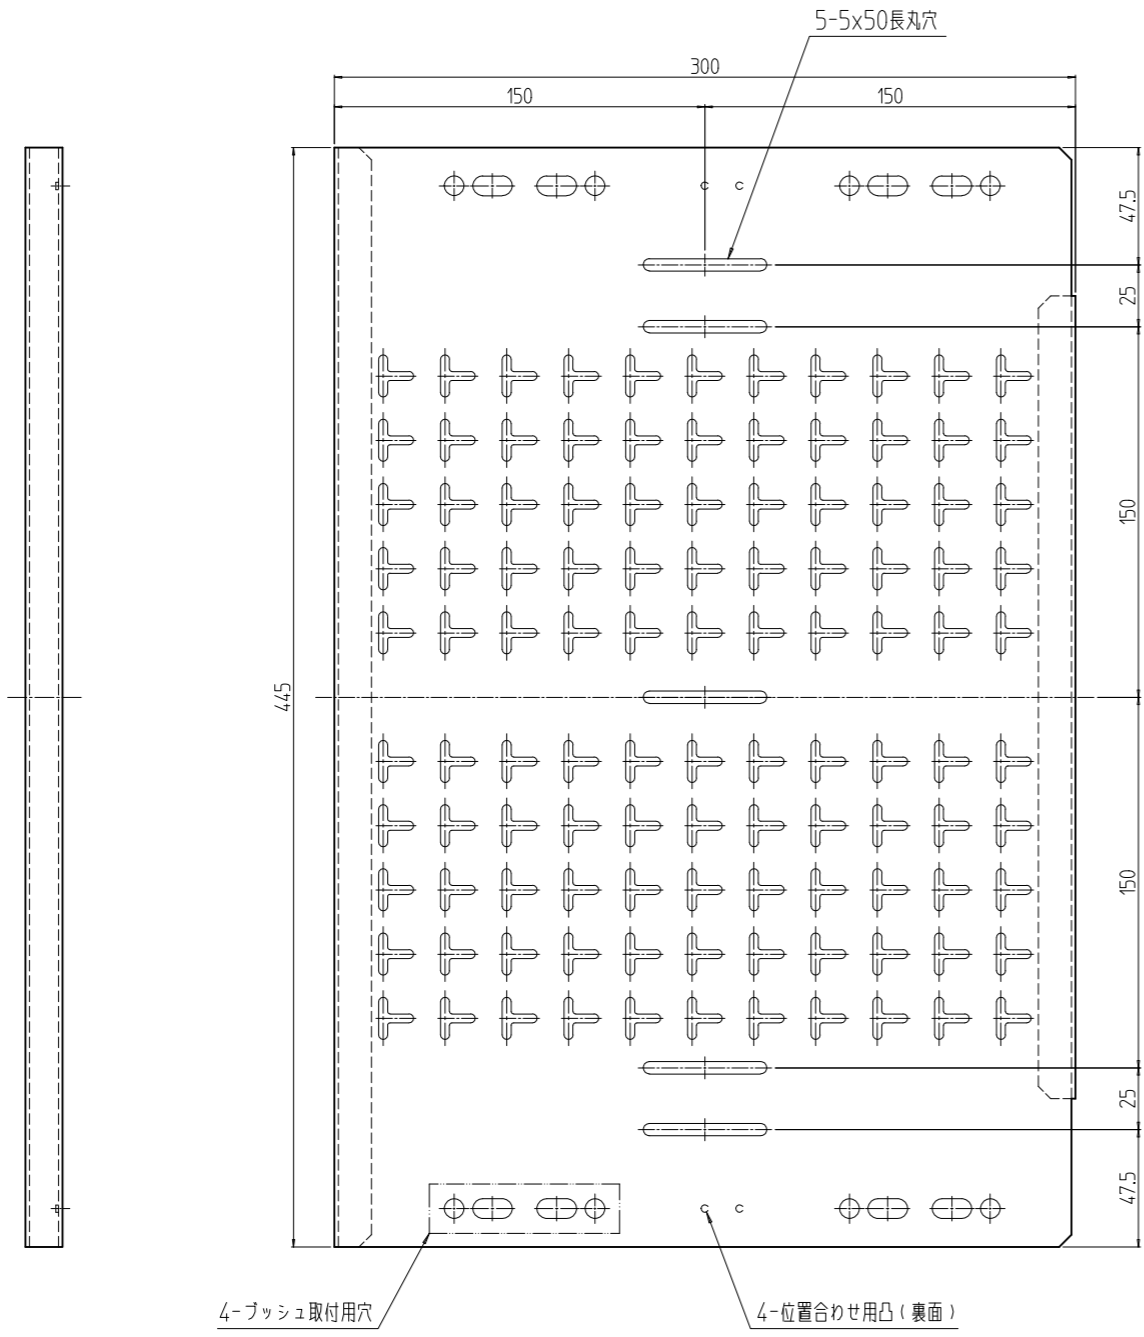

変更 REVISIONS			
回数 REV. MARK	日付 DATE	記事 CONTENTS	変更者 REVISED BY

欄固定プッシュ(1:2)

4	02		欄固定プッシュ	PA6	モスグリーン
1	01		欄 300	SPCC t1.6	WG:「ホワイトグレイ」7.5Y7.4/0.8(25)メラミン塗装 N1:「ブラック」N1.0(25)メラミン塗装
数量 QUANTITY	No.	図番 DRAWING No.	部品名 PART NAME	材質 MATERIAL	仕上 FINISH
		単位 UNIT	設計 DESIGNED	検 CHECKED	承認 APPROVED
		mm			
		尺度 SCALE	図名 TITLE		
		1:3	外観寸法		
			品名 NAME		
			Pitana		
			型式 MODEL		
			RAPS-1530HL-##		
			図番 DRAWING No.		
			RAPS-013011		