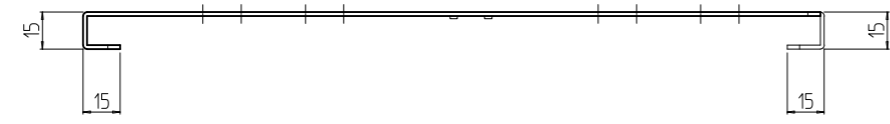

変更 REVISIONS			
回数 REV. MARK	日付 DATE	記事 CONTENTS	変更者 REVISED BY

欄固定プッシュ(1:2)

4	02		欄固定プッシュ	PA6	モスグリーン
1	01		欄 300	SPCC t1.6	WG:「ホワイトグレイ」7.5Y7.4/0.8(25)メラミン塗装 N1:「ブラック」N1.0(25)メラミン塗装
数量 QUANTITY	No.	図番 DRAWING No.	部品名 PART NAME	材質 MATERIAL	仕上 FINISH
		単位 UNIT	設計 DESIGNED	検 CHECKED	承認 APPROVED
		mm			
		尺度 SCALE	図名 TITLE		
		1:3	外観寸法		
			品名 NAME		
			Pitana		
			型式 MODEL		
			RAPS-1530HL-##		
			図番 DRAWING No.		
			RAPS-013011		