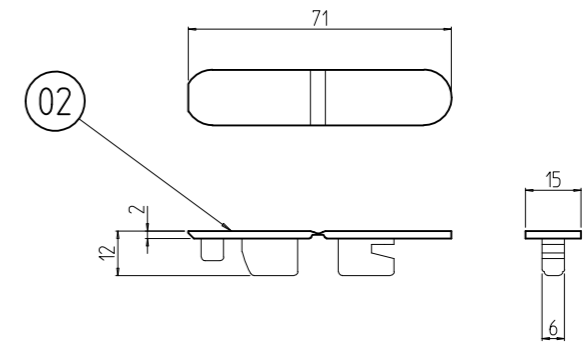

変更 REVISIONS			
回数 REV. MARK	日付 DATE	記事 CONTENTS	変更者 REVISED BY

欄固定プッシュ(1:2)

4	02		欄固定プッシュ	PA6	モスグリーン
1	01		欄 300	SPCC t1.6	WG:「ホワイトグレイ」7.5Y7.4/0.8(25)メラミン塗装 N1:「ブラック」N1.0(25)メラミン塗装
数量 QUANTITY	No.	図番 DRAWING No.	部品名 PART NAME	材質 MATERIAL	仕上 FINISH
		単位 UNIT	設計 DESIGNED	検 CHECKED	承認 APPROVED
		mm			
		尺度 SCALE	図名 TITLE		
		1:3	外観寸法		
			品名 NAME		
			Pitana		
			型式 MODEL		
			RAPS-1530HL-##		
			図番 DRAWING No.		
			RAPS-013011		