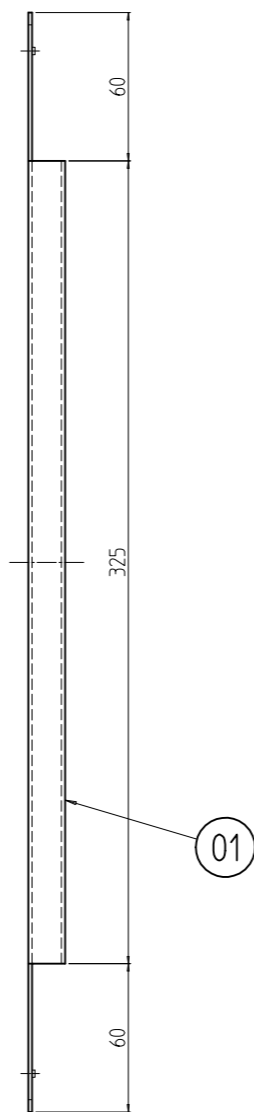

変更 REVISIONS			
回数 REV. MARK	日付 DATE	記事 CONTENTS	変更者 REVISED BY

欄固定プッシュ(1:2)

4	02		欄固定プッシュ	PA6	モスグリーン
1	01		欄 300	SPCC t1.6	WG:「ホワイトグレイ」7.5Y7.4/0.8(25)メラミン塗装 N1:「ブラック」N1.0(25)メラミン塗装
数量 QUANTITY	No.	図番 DRAWING No.	部品名 PART NAME	材質 MATERIAL	仕上 FINISH
		単位 UNIT	設計 DESIGNED	検 CHECKED	承認 APPROVED
		mm			
		尺度 SCALE	図名 TITLE		
		1:3	外観寸法		
			品名 NAME		
			Pitana		
			型式 MODEL		
			RAPS-1530HL-##		
			図番 DRAWING No.		
			RAPS-013011		