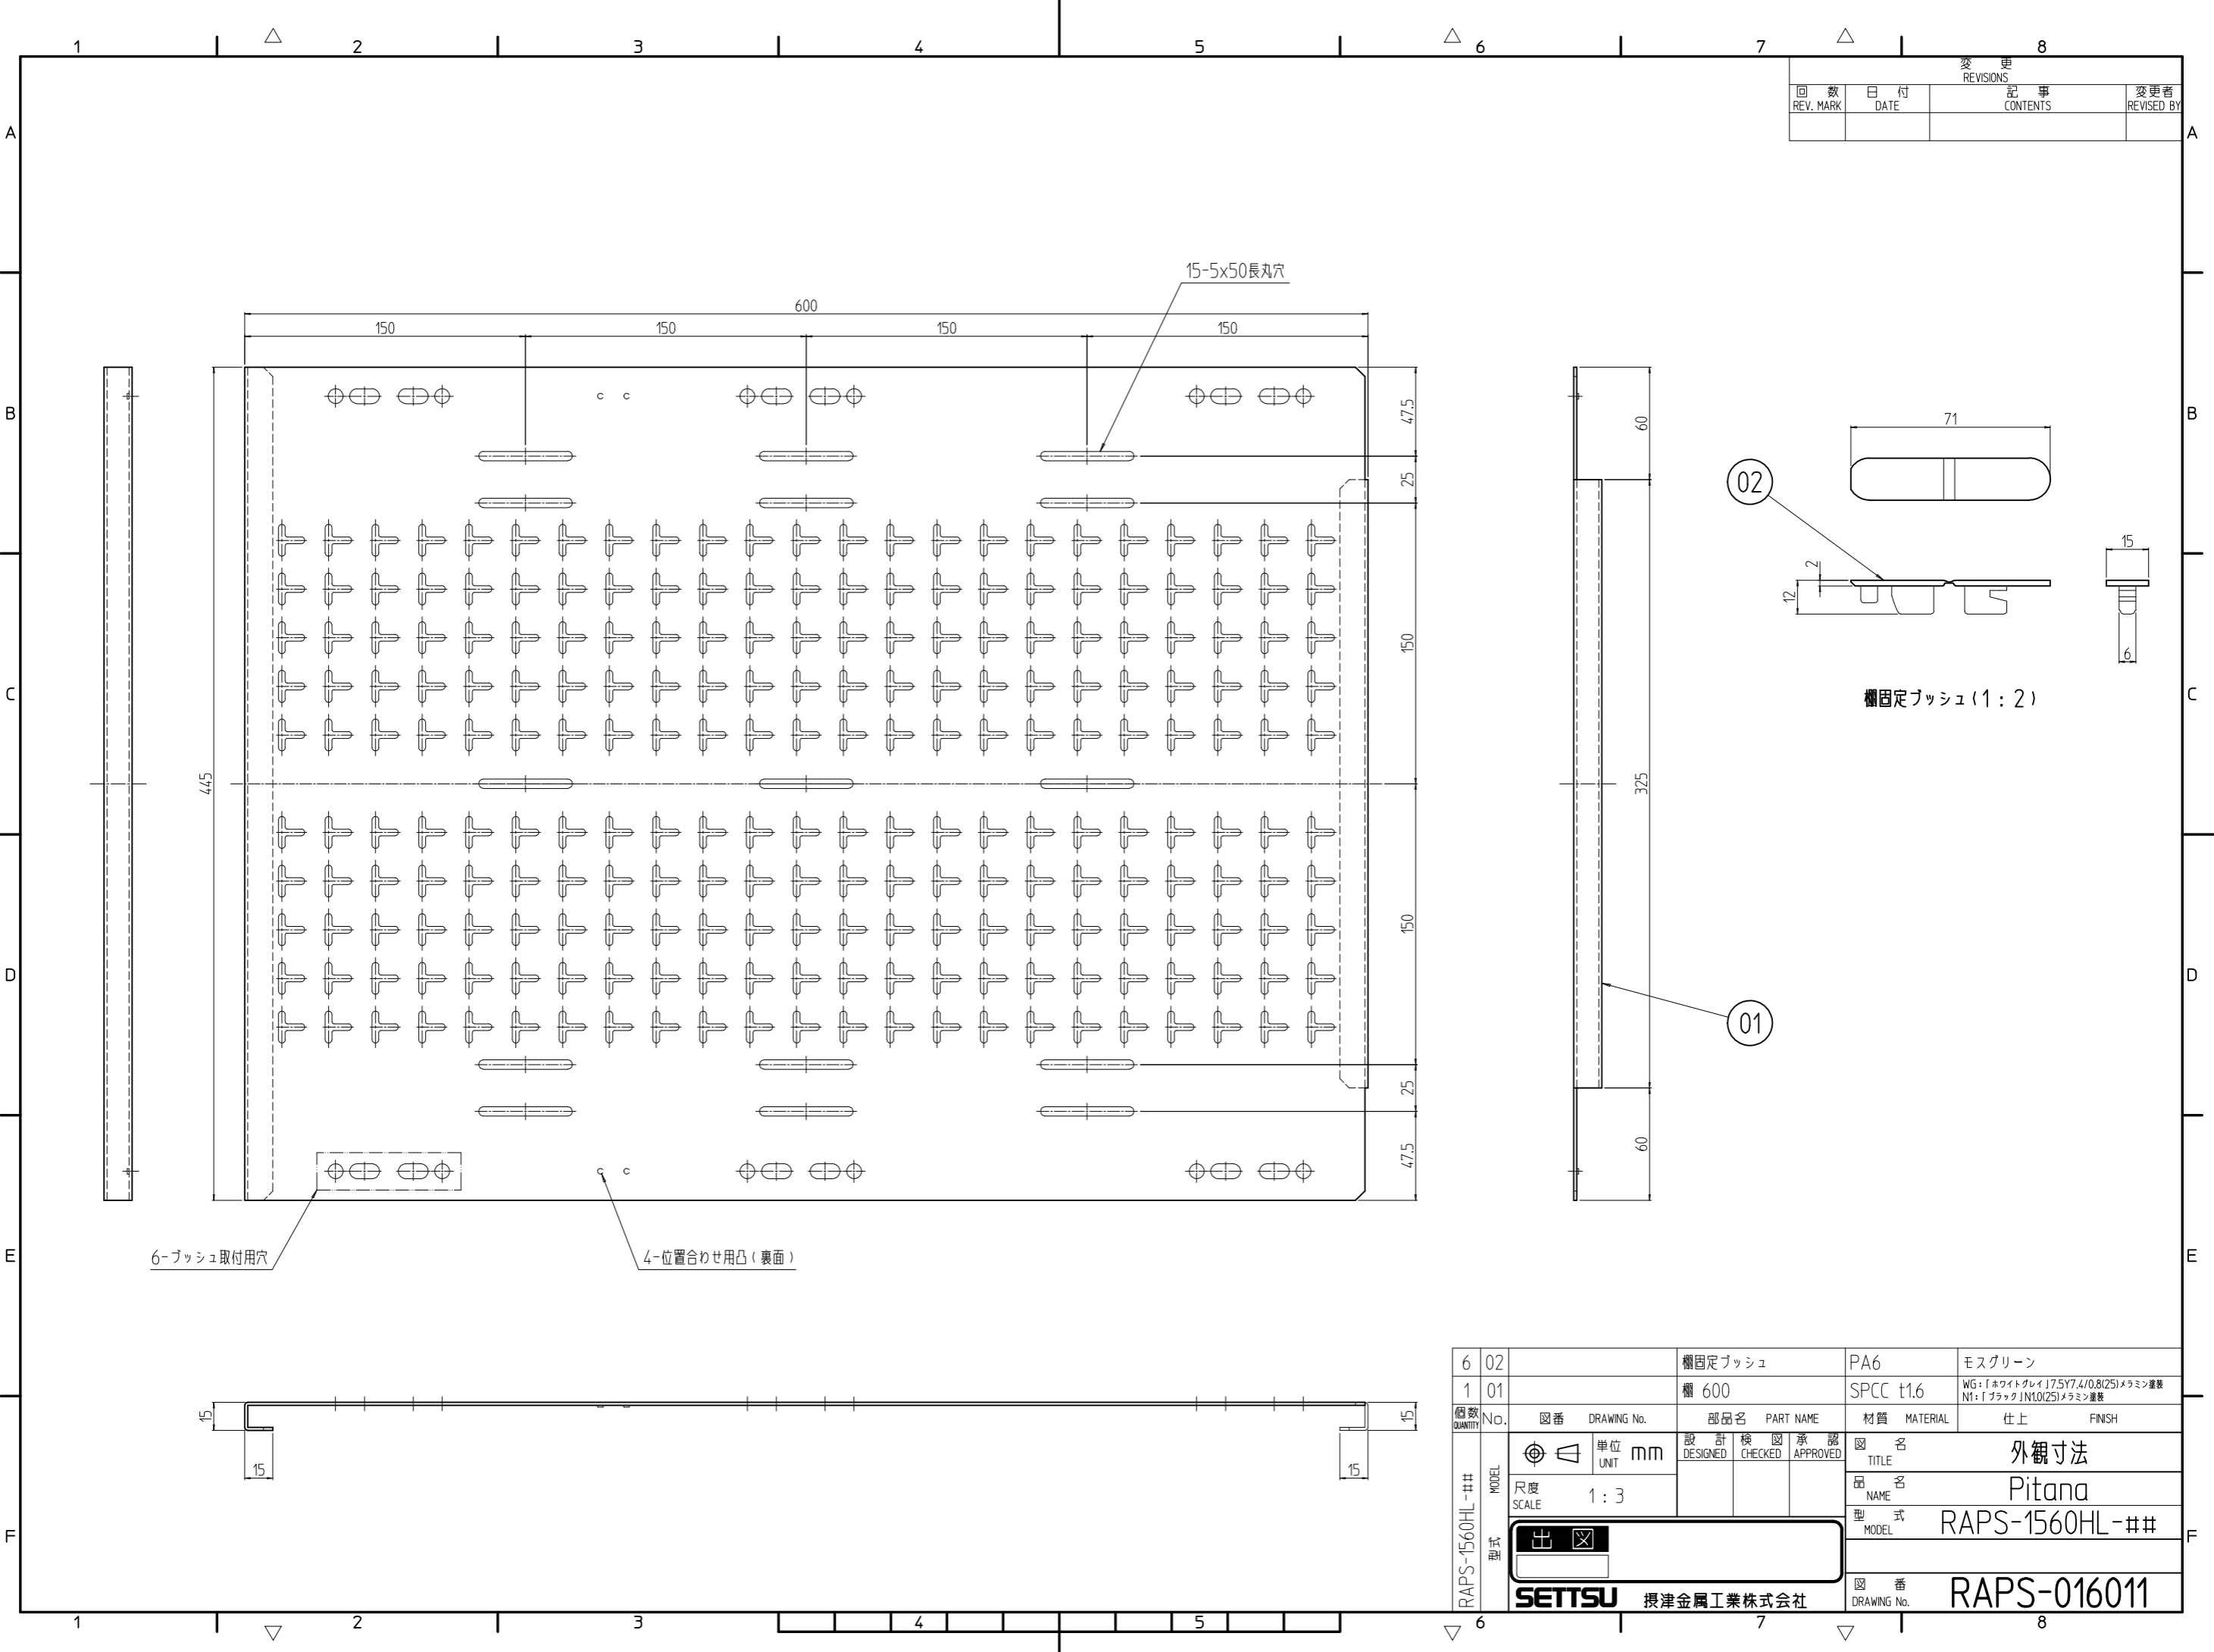

変更 REVISIONS			
回数 REV. MARK	日付 DATE	記事 CONTENTS	変更者 REVISED BY

6	02	欄固定プッシュ	PA6	モスグリーン
1	01	欄 600	SPCC t1.6	WG:「ホワイトグレイ」7.5Y7.4/0.8(25)メラミン塗装 N1:「ブラック」N1.0(25)メラミン塗装
数量 QUANTITY	No.	図番 DRAWING No.	部品名 PART NAME	材質 MATERIAL
		単位 UNIT	設計 DESIGNED	検査 CHECKED
		mm	承認 APPROVED	図名 TITLE
		1:3		外観寸法
				品名 NAME
				Pitana
				型式 MODEL
				RAPS-1560HL-##
				図番 DRAWING No.
				RAPS-016011