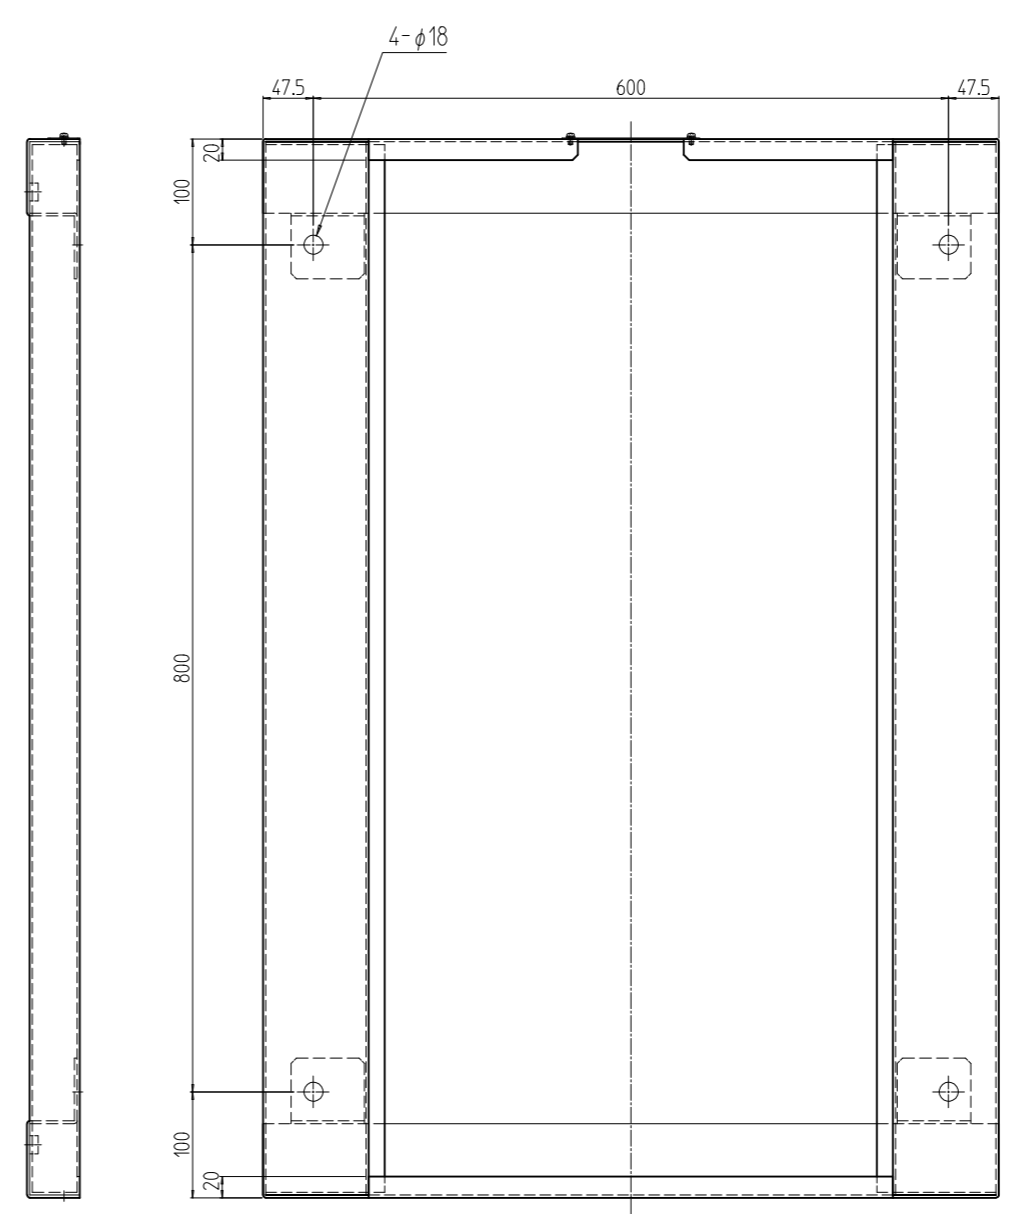

変更 REVISIONS			
回数 REV. MARK	日付 DATE	記事 CONTENTS	変更者 REVISED BY

1	02		蓋	鋼板 t1.0	「ブラック」メラミン塗装
1	01		SSO板金架台2 7005A0	鋼板 t2.6	
個数 QUANTITY	No.	図番 DRAWING No.	部品名 PART NAME	材質 MATERIAL	仕上 FINISH
		単位 UNIT	設計 DESIGNED	検 CHECKED	承認 APPROVED
		図 No.	名 TITLE		
		尺 No.	名 NAME		
		型 No.	式 MODEL		
		出 No.	番 DRAWING No.		
		型 No.	式 MODEL		
		SETTSU 摂津金属工業株式会社		SSO-591111	

名 外観寸法  
 品 名 SSO架台  
 型 式 SSO-7005A0PB2  
 出 番 SSO-591111  
 図 番 SSO-591111