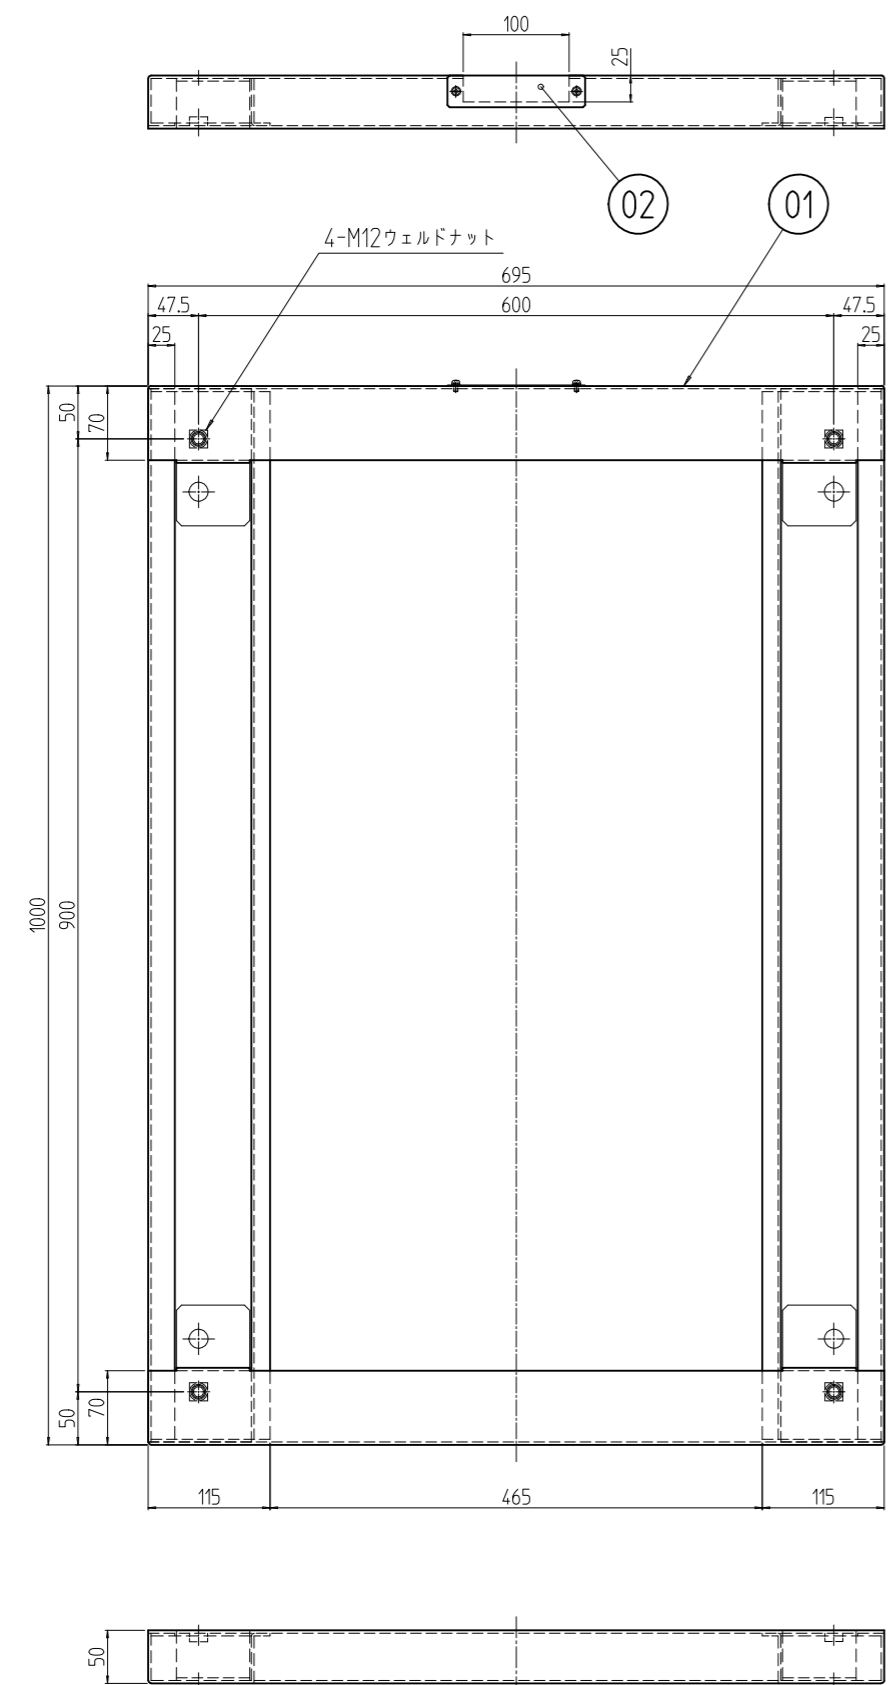

変更 REVISIONS			
回数 REV. MARK	日付 DATE	記事 CONTENTS	変更者 REVISED BY

1	02		蓋	鋼板 t1.0	「ブラック」メラミン塗装
1	01		SSO板金架台2 7005A0	鋼板 t2.6	
個数 QUANTITY	No.	図番 DRAWING No.	部品名 PART NAME	材質 MATERIAL	仕上 FINISH
		単位 UNIT	設計 DESIGNED	検 CHECKED	承認 APPROVED
		図 No.	名 TITLE		
		尺 No.	名 NAME		
		型 No.	式 MODEL		
		出 No.	番 DRAWING No.		
		型 No.	式 MODEL		
		SETTSU 摂津金属工業株式会社		SSO-591111	

名 外観寸法  
 品 名 SSO架台  
 型 式 SSO-7005A0PB2  
 出 番 SSO-591111  
 図 番 SSO-591111