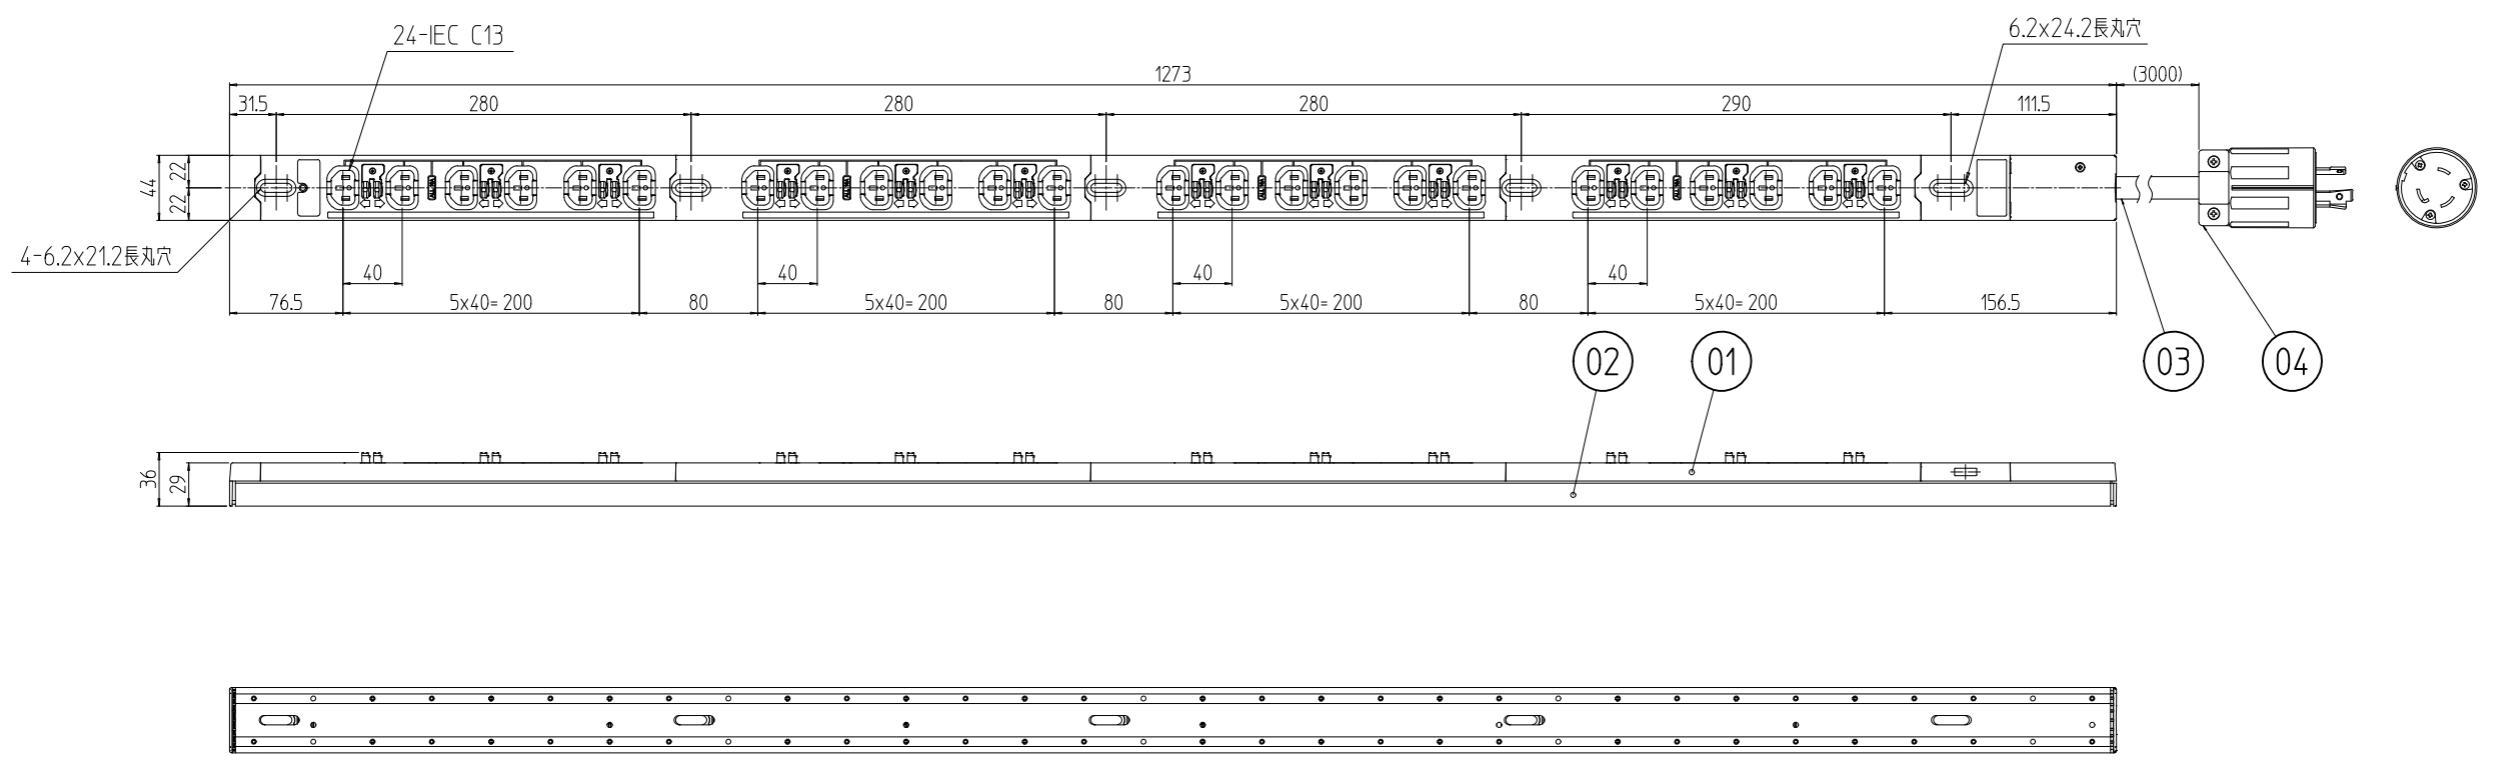

変更 REVISIONS			
回数 REV. MARK	日付 DATE	記事 CONTENTS	変更者 REVISED BY

1	04		引掛型差込プラグ20A	PA等	「黒」、NEMA L6-20
1	03		電源ケーブル	ソフトVCT	「黒」3.5mm ² 3芯
1	02		ボディ	アルミ	
1	01		コンセントバー本体	ABS等	ブラック/グレー
個数 QUANTITY	No.	図番 DRAWING No.	部品名 PART NAME	材質 MATERIAL	仕上 FINISH
		単位 UNIT	設計 DESIGNED	検 CHECKED	承認 APPROVED
		mm			
		尺度 SCALE	図名 TITLE		
		1:5	外觀寸法		
			品名 NAME		
			コンセントバー(20A 250V 24口 (130ヶ付))		
			型式 MODEL		
			DZ-2002024CS		
			図番 DRAWING No.		
			DZ-460011		