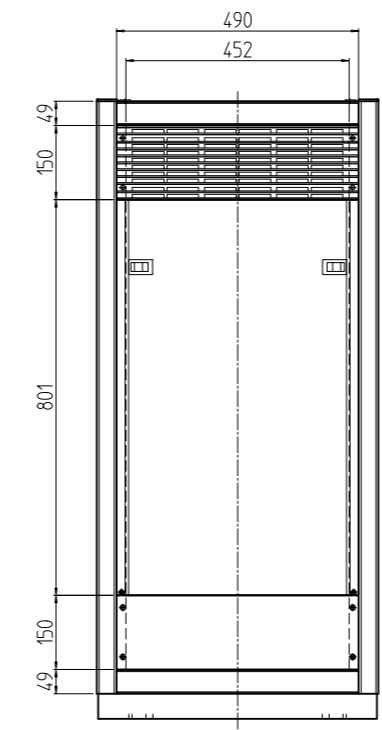

変更 REVISIONS			
回数 REV. MARK	日付 DATE	記事 CONTENTS	変更者 REVISED BY

A-A

B部詳細 (1:5)  
(4ヶ所)

1s	02	プレートセットN	RKO-12A0PSN2**	【**】部 WG:「ホワイトグレイ」/N1:「ブラック」
1s	01	キャビネットラック	RKC-125J-A0N#	【#】部 9:「シルバー」/1:「ブラック」
個数 QUANTITY	No.	製品名 PART NAME	型式 MODEL	仕上 FINISH
		単位 UNIT	設計 DESIGNED	検 CHECKED
		mm	図 DRAWN	承認 APPROVED
				図名 TITLE
				品名 NAME
				型式 MODEL
				図番 DRAWING No.
				RKNC-343711