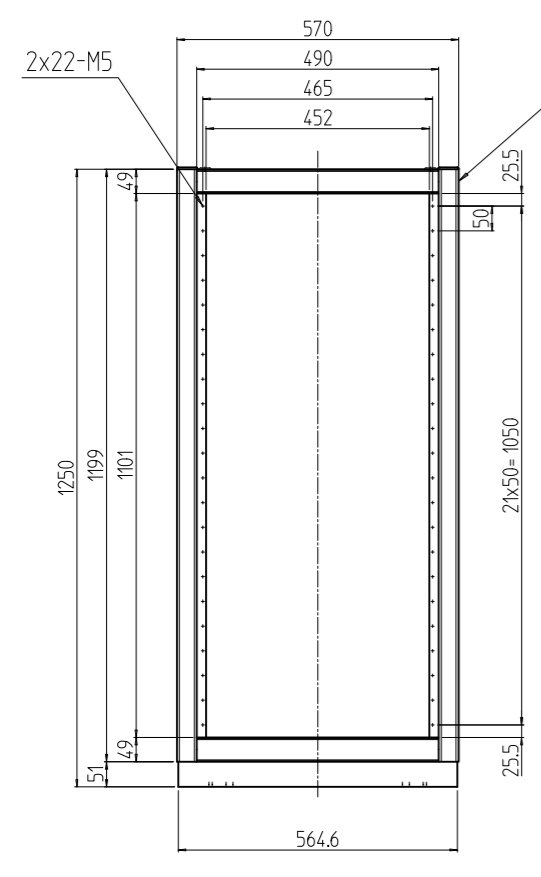

変更 REVISIONS			
回数 REV. MARK	日付 DATE	記事 CONTENTS	変更者 REVISED BY

A-A

B部詳細 (1:5)  
(4ヶ所)

1s	02	プレートセットN	RKO-12A0PSN2**	【**】部 WG:「ホワイトグレイ」/N1:「ブラック」
1s	01	キャビネットラック	RKC-125J-A0N#	【#】部 9:「シルバー」/1:「ブラック」
個数 QUANTITY	No.	製品名 PART NAME	型式 MODEL	仕上 FINISH
		単位 UNIT	設計 DESIGNED	検 CHECKED
		mm	図 DRAWN	承認 APPROVED
				図名 TITLE
				品名 NAME
				型式 MODEL
				図番 DRAWING No.
				RKNC-343711