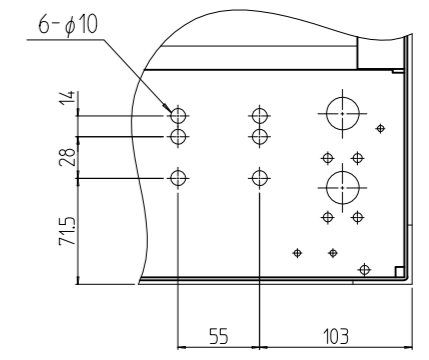

変更 REVISIONS			
回数 REV. MARK	日付 DATE	記事 CONTENTS	変更者 REVISED BY

A-A

B部詳細 (1:5)  
(4ヶ所)

1s	02	プレートセットN	RKO-12A0PSN2**	【**】部 WG:「ホワイトグレイ」/N1:「ブラック」
1s	01	キャビネットラック	RKC-125J-A0N#	【#】部 9:「シルバー」/1:「ブラック」
個数 QUANTITY	No.	製品名 PART NAME	型式 MODEL	仕上 FINISH
		単位 UNIT	設計 DESIGNED	検 CHECKED
		mm	図 DRAWN	承認 APPROVED
				図名 TITLE
				品名 NAME
				型式 MODEL
				図番 DRAWING No.
				RKNC-343711