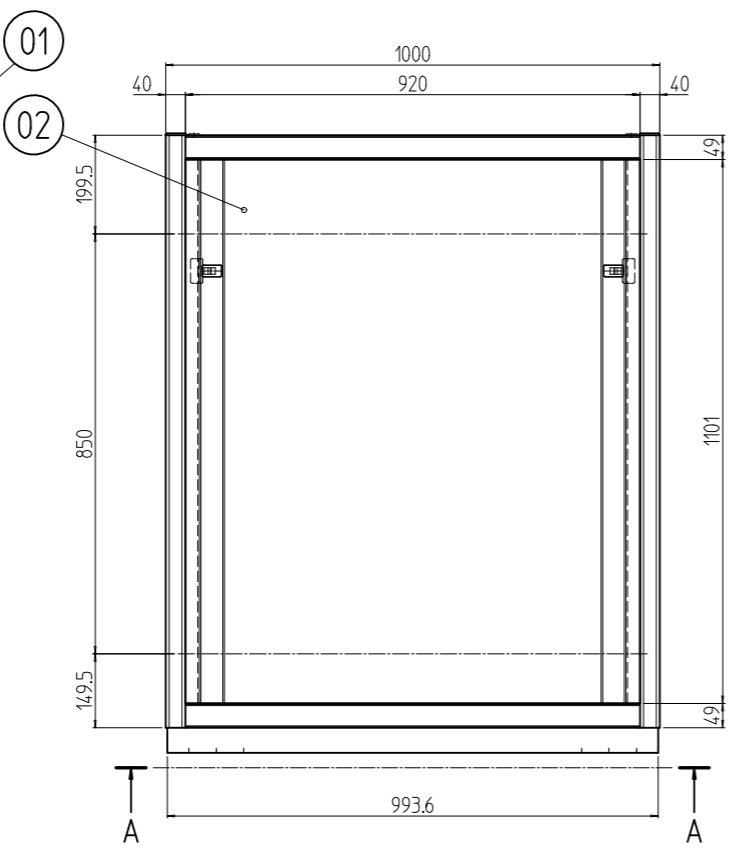

変更 REVISIONS			
回数 REV. MARK	日付 DATE	記事 CONTENTS	変更者 REVISED BY

A-A

B部詳細 (1:5)  
(4ヶ所)

1s	02	プレートセットN	RKO-12A0PSN2**	【**】部 WG:「ホワイトグレイ」/N1:「ブラック」
1s	01	キャビネットラック	RKC-125J-A0N#	【#】部 9:「シルバー」/1:「ブラック」
個数 QUANTITY	No.	製品名 PART NAME	型式 MODEL	仕上 FINISH
		単位 UNIT	設計 DESIGNED	検 CHECKED
		mm	図 DRAWN	承認 APPROVED
				図名 TITLE
				品名 NAME
				型式 MODEL
				図番 DRAWING No.
				RKNC-343711