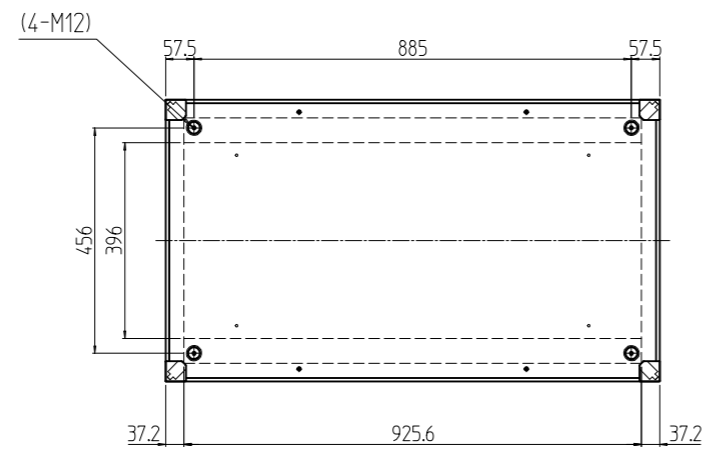

変更 REVISIONS			
回数 REV. MARK	日付 DATE	記事 CONTENTS	変更者 REVISED BY

A-A

B部詳細 (1:5)  
(4ヶ所)

1s	02	プレートセットN	RKO-12A0PSN2**	【**】部 WG:「ホワイトグレイ」/N1:「ブラック」
1s	01	キャビネットラック	RKC-125J-A0N#	【#】部 9:「シルバー」/1:「ブラック」
個数 QUANTITY	No.	製品名 PART NAME	型式 MODEL	仕上 FINISH
		単位 UNIT	設計 DESIGNED	検 CHECKED
		mm	図 DRAWN	承認 APPROVED
				図名 TITLE
				品名 NAME
				型式 MODEL
				図番 DRAWING No.
				RKNC-343711