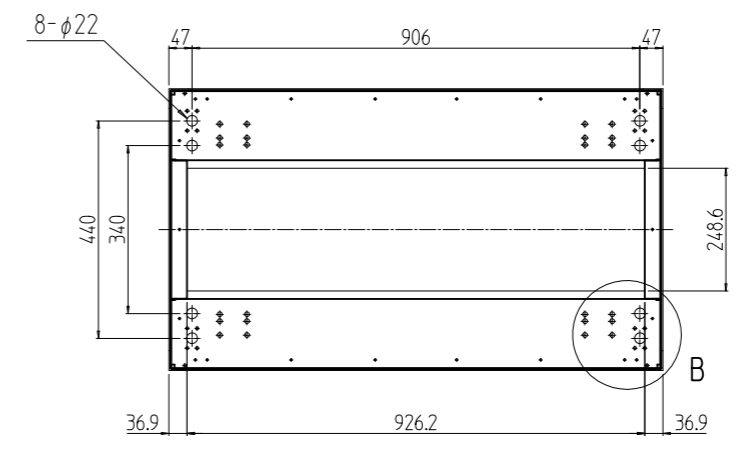

変更 REVISIONS			
回数 REV. MARK	日付 DATE	記事 CONTENTS	変更者 REVISED BY

A-A

B部詳細 (1:5)  
(4ヶ所)

1s	02	プレートセットN	RKO-12A0PSN2**	【**】部 WG:「ホワイトグレイ」/N1:「ブラック」
1s	01	キャビネットラック	RKC-125J-A0N#	【#】部 9:「シルバー」/1:「ブラック」
個数 QUANTITY	No.	製品名 PART NAME	型式 MODEL	仕上 FINISH
		単位 UNIT	設計 DESIGNED	検 CHECKED
		mm	図 DRAWN	承認 APPROVED
				図名 TITLE
				品名 NAME
				型式 MODEL
				図番 DRAWING No.
				RKNC-343711