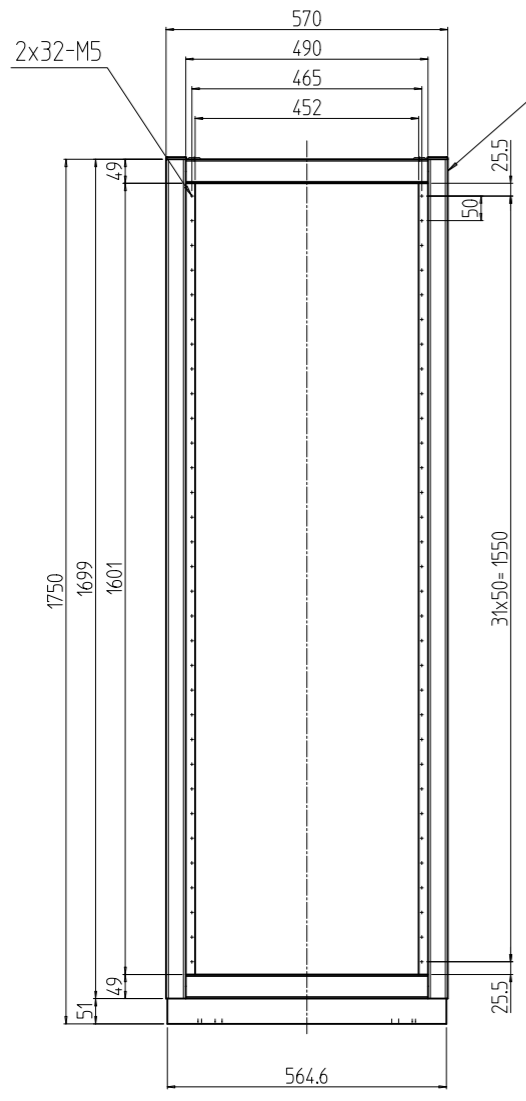

変更 REVISIONS			
回数 REV. MARK	日付 DATE	記事 CONTENTS	変更者 REVISED BY

A-A

B部詳細 (1:5)
(4ヶ所)

1s	02	プレートセットN	RKO-1753PSN2**	【**】部 WG:「ホワイトグレイ」/N1:「ブラック」
1s	01	キャビネットラック	RKC-175J-53N#	【#】部 9:「シルバー」/1:「ブラック」
個数 QUANTITY	No.	製品名 PART NAME	型式 MODEL	仕上 FINISH
		単位 UNIT	設計 DESIGNED	検 CHECKED
		mm	承認 APPROVED	図 名
		1:15		外観寸法(プレートセットN組込)
				品 名
				RKCキャビネットラック
				型 式
				RKC-175J-53N#
				図 番
				RKNC-345211

出

SETTSU 摂津金属工業株式会社

DRAWING No. RKNC-345211