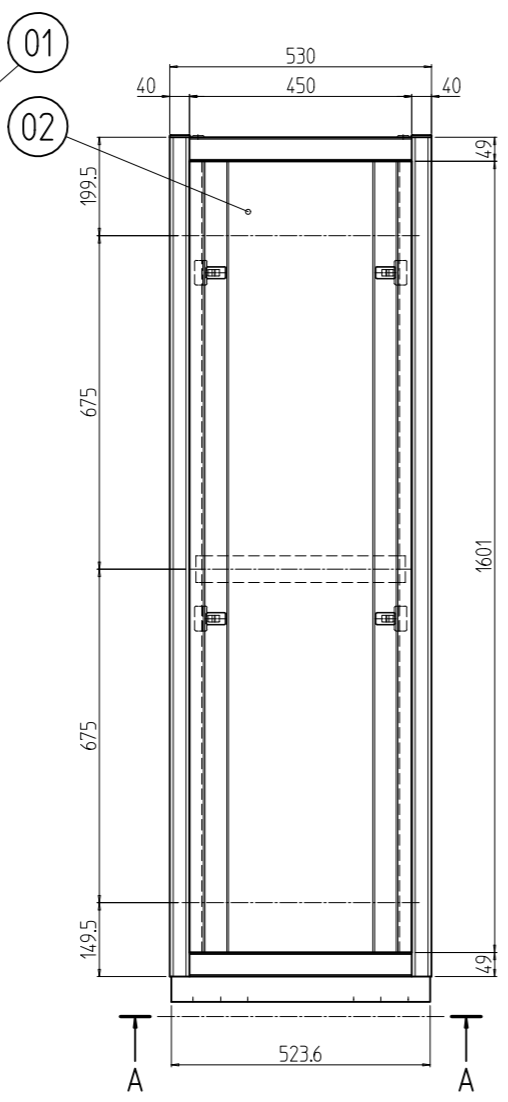

変更 REVISIONS			
回数 REV. MARK	日付 DATE	記事 CONTENTS	変更者 REVISED BY

A-A

B部詳細 (1:5)
(4ヶ所)

1s	02	プレートセットN	RKO-1753PSN2**	【**】部 WG:「ホワイトグレイ」/N1:「ブラック」
1s	01	キャビネットラック	RKC-175J-53N#	【#】部 9:「シルバー」/1:「ブラック」
個数 QUANTITY	No.	製品名 PART NAME	型式 MODEL	仕上 FINISH
		単位 UNIT	設計 DESIGNED	検 CHECKED
		mm	承認 APPROVED	図 名
		1:15		外観寸法(プレートセットN組込)
				品 名
				RKCキャビネットラック
				型 式
				RKC-175J-53N#
				図 番
				RKNC-345211

出

SETTSU 摂津金属工業株式会社

DRAWING No. RKNC-345211