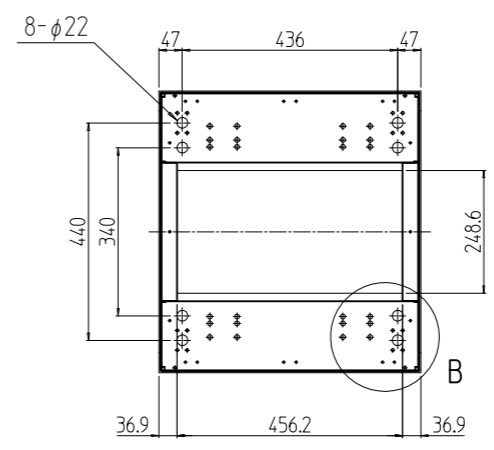

変更 REVISIONS			
回数 REV. MARK	日付 DATE	記事 CONTENTS	変更者 REVISED BY

A-A

B部詳細 (1:5)
(4ヶ所)

1s	02	プレートセットN	RKO-1753PSN2**	【**】部 WG:「ホワイトグレイ」/N1:「ブラック」
1s	01	キャビネットラック	RKC-175J-53N#	【#】部 9:「シルバー」/1:「ブラック」
個数 QUANTITY	No.	製品名 PART NAME	型式 MODEL	仕上 FINISH
		単位 UNIT	設計 DESIGNED	検 CHECKED
		mm	承認 APPROVED	図 名
		1:15		外観寸法(プレートセットN組込)
				品 名
				RKCキャビネットラック
				型 式
				RKC-175J-53N#
				図 番
				RKNC-345211