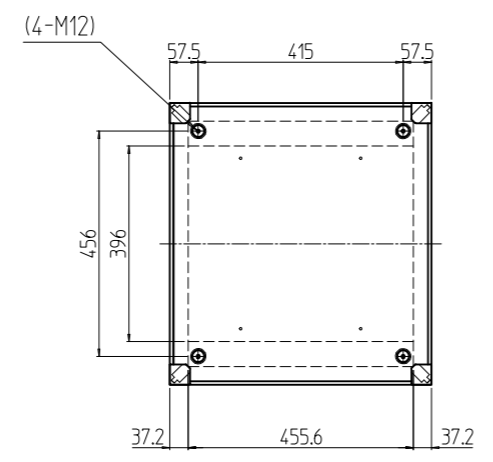

変更 REVISIONS			
回数 REV. MARK	日付 DATE	記事 CONTENTS	変更者 REVISED BY

A-A

B部詳細 (1:5)
(4ヶ所)

1s	02	プレートセットN	RKO-1753PSN2**	【**】部 WG:「ホワイトグレイ」/N1:「ブラック」
1s	01	キャビネットラック	RKC-175J-53N#	【#】部 9:「シルバー」/1:「ブラック」
個数 QUANTITY	No.	製品名 PART NAME	型式 MODEL	仕上 FINISH
		単位 UNIT	設計 DESIGNED	検 CHECKED
		mm	承認 APPROVED	図 名
		1:15		外観寸法(プレートセットN組込)
				品 名
				RKCキャビネットラック
				型 式
				RKC-175J-53N#
				図 番
				RKNC-345211