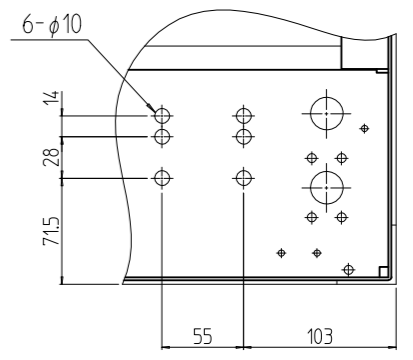

変更 REVISIONS			
回数 REV. MARK	日付 DATE	記事 CONTENTS	変更者 REVISED BY

A-A

B部詳細 (1:5)
(4ヶ所)

1s	02	プレートセットN	RKO-1753PSN2**	【**】部 WG:「ホワイトグレイ」/N1:「ブラック」
1s	01	キャビネットラック	RKC-175J-53N#	【#】部 9:「シルバー」/1:「ブラック」
個数 QUANTITY	No.	製品名 PART NAME	型式 MODEL	仕上 FINISH
		単位 UNIT	設計 DESIGNED	検 CHECKED
		mm	承認 APPROVED	図 名
		1:15		外観寸法(プレートセットN組込)
				品 名
				RKCキャビネットラック
				型 式
				RKC-175J-53N#
				図 番
				RKNC-345211