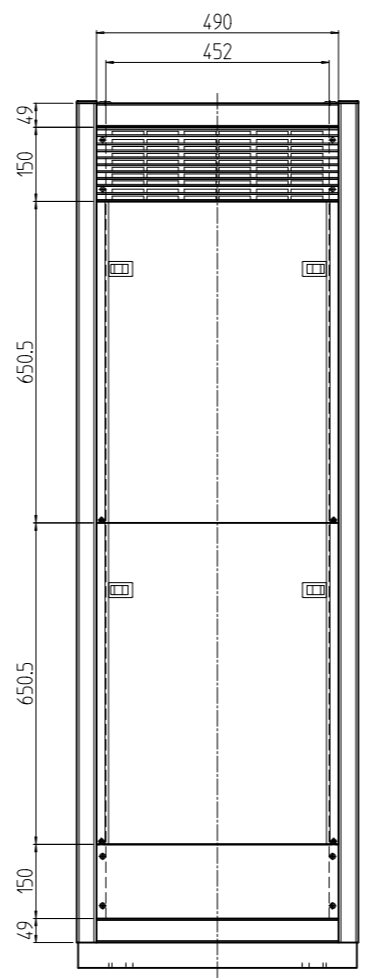

変更 REVISIONS			
回数 REV. MARK	日付 DATE	記事 CONTENTS	変更者 REVISED BY

A-A

B部詳細 (1:5)
(4ヶ所)

1s	02	プレートセットN	RKO-1753PSN2**	【**】部 WG:「ホワイトグレイ」/N1:「ブラック」
1s	01	キャビネットラック	RKC-175J-53N#	【#】部 9:「シルバー」/1:「ブラック」
個数 QUANTITY	No.	製品名 PART NAME	型式 MODEL	仕上 FINISH
		単位 UNIT	設計 DESIGNED	検 CHECKED
		mm	承認 APPROVED	図 名
		1:15		外観寸法(プレートセットN組込)
				品 名
				RKCキャビネットラック
				型 式
				RKC-175J-53N#
				図 番
				RKNC-345211

出

SETTSU 摂津金属工業株式会社

DRAWING No. RKNC-345211