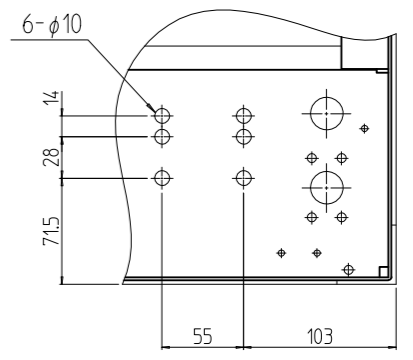

| 変更 REVISIONS | | | |
|--------------|---------|-------------|----------------|
| 回数 REV. MARK | 日付 DATE | 記事 CONTENTS | 変更者 REVISED BY |
| | | | |

A-A

C部詳細 (1 : 4)

B部詳細 (1 : 5)
(4ヶ所)

01

02

| | | | | |
|----------------|-----|------------------|----------------|------------------------------|
| 1s | 02 | プレートセットN | RKO-1771PSN2** | [**]部 WG:「ホワイトグレイ」/N1:「ブラック」 |
| 1s | 01 | キャビネットトラック | RKC-175E-71N# | [#]部 9:「シルバー」/1:「ブラック」 |
| 個数 QUANTITY | No. | 製品名 PART NAME | 型式 MODEL | 仕上 FINISH |
| | | 単位 UNIT | 設計 DESIGNED | 検 CHECKED |
| | | mm | 承認 APPROVED | 図 名 |
| | | 1 : 15 | | 外観寸法(プレートセットN組込) |
| | | | | 品 名 |
| | | | | RKCキャビネットトラック |
| | | | | 型 式 |
| | | | | RKC-175E-71N# |
| | | | | 図 番 |
| | | | | RKNC-335411 |
| | | | | 図 番 |
| | | | | RKNC-335411 |