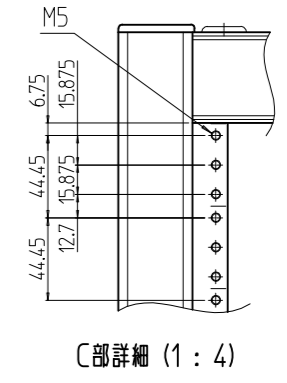

| 変更 REVISIONS | | | |
|--------------|---------|-------------|----------------|
| 回数 REV. MARK | 日付 DATE | 記事 CONTENTS | 変更者 REVISED BY |
| | | | |

A-A

C部詳細 (1 : 4)

B部詳細 (1 : 5)
(4ヶ所)

01

02

| | | | | |
|----------------|-----|------------------|----------------|------------------------------|
| 1s | 02 | プレートセットN | RKO-1771PSN2** | [**]部 WG:「ホワイトグレイ」/N1:「ブラック」 |
| 1s | 01 | キャビネットトラック | RKC-175E-71N# | [#]部 9:「シルバー」/1:「ブラック」 |
| 個数 QUANTITY | No. | 製品名 PART NAME | 型式 MODEL | 仕上 FINISH |
| | | 単位 UNIT | 設計 DESIGNED | 検 CHECKED |
| | | mm | 承認 APPROVED | 図 名 |
| | | 1 : 15 | | 外観寸法(プレートセットN組込) |
| | | | | 品 名 |
| | | | | RKCキャビネットトラック |
| | | | | 型 式 |
| | | | | RKC-175E-71N# |
| | | | | 図 番 |
| | | | | RKNC-335411 |
| | | | | 図 番 |
| | | | | RKNC-335411 |