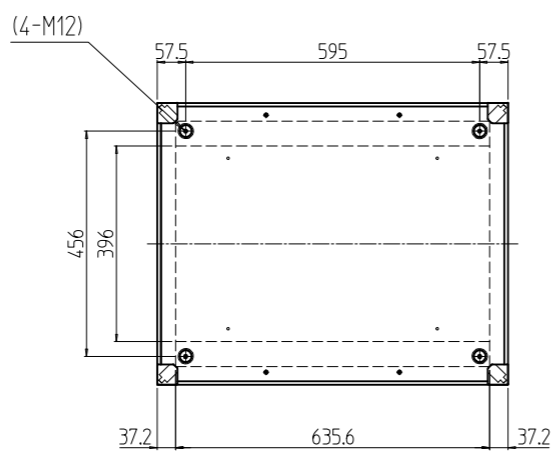

| 変更 REVISIONS | | | |
|--------------|---------|-------------|----------------|
| 回数 REV. MARK | 日付 DATE | 記事 CONTENTS | 変更者 REVISED BY |
| | | | |

A-A

C部詳細 (1 : 4)

B部詳細 (1 : 5)
(4ヶ所)

01

02

| | | | | |
|----------------|-----|------------------|----------------|------------------------------|
| 1s | 02 | プレートセットN | RKO-1771PSN2** | [**]部 WG:「ホワイトグレイ」/N1:「ブラック」 |
| 1s | 01 | キャビネットトラック | RKC-175E-71N# | [#]部 9:「シルバー」/1:「ブラック」 |
| 個数 QUANTITY | No. | 製品名 PART NAME | 型式 MODEL | 仕上 FINISH |
| | | 単位 UNIT | 設計 DESIGNED | 検 CHECKED |
| | | mm | 承認 APPROVED | 図 名 |
| | | 1 : 15 | | 外観寸法(プレートセットN組込) |
| | | | | 品 名 |
| | | | | RKCキャビネットトラック |
| | | | | 型 式 |
| | | | | RKC-175E-71N# |
| | | | | 図 番 |
| | | | | RKNC-335411 |
| | | | | 図 番 |
| | | | | RKNC-335411 |