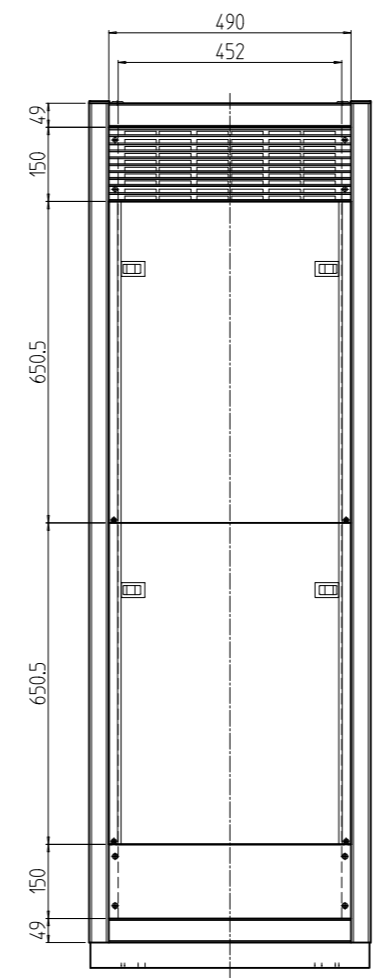

| 変更 REVISIONS | | | |
|--------------|---------|-------------|----------------|
| 回数 REV. MARK | 日付 DATE | 記事 CONTENTS | 変更者 REVISED BY |
| | | | |

A-A

C部詳細 (1 : 4)

B部詳細 (1 : 5)
(4ヶ所)

01

02

| | | | | |
|----------------|-----|------------------|----------------|------------------------------|
| 1s | 02 | プレートセットN | RKO-1771PSN2** | [**]部 WG:「ホワイトグレイ」/N1:「ブラック」 |
| 1s | 01 | キャビネットトラック | RKC-175E-71N# | [#]部 9:「シルバー」/1:「ブラック」 |
| 個数 QUANTITY | No. | 製品名 PART NAME | 型式 MODEL | 仕上 FINISH |
| | | 単位 UNIT | 設計 DESIGNED | 検 CHECKED |
| | | mm | 承認 APPROVED | 図 名 |
| | | 1 : 15 | | 外観寸法(プレートセットN組込) |
| | | | | 品 名 |
| | | | | RKCキャビネットトラック |
| | | | | 型 式 |
| | | | | RKC-175E-71N# |
| | | | | 図 番 |
| | | | | RKNC-335411 |
| | | | | 図 番 |
| | | | | RKNC-335411 |

出

SETTSU 摂津金属工業株式会社

DRAWING No. RKNC-335411