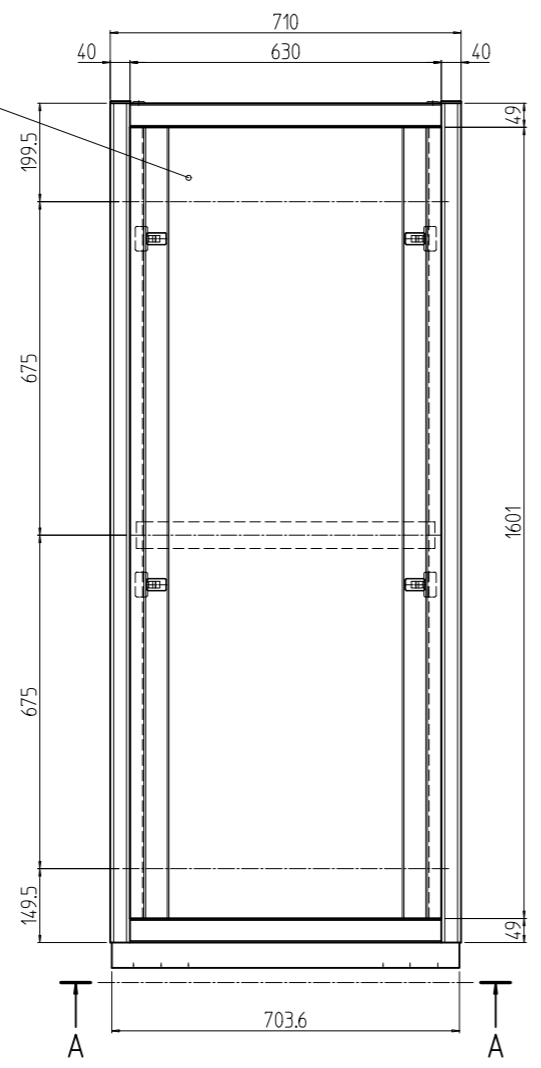

| 変更 REVISIONS | | | |
|--------------|---------|-------------|----------------|
| 回数 REV. MARK | 日付 DATE | 記事 CONTENTS | 変更者 REVISED BY |
| | | | |

A-A

C部詳細 (1 : 4)

B部詳細 (1 : 5)
(4ヶ所)

01

02

| | | | | |
|----------------|-----|------------------|----------------|------------------------------|
| 1s | 02 | プレートセットN | RKO-1771PSN2** | [**]部 WG:「ホワイトグレイ」/N1:「ブラック」 |
| 1s | 01 | キャビネットトラック | RKC-175E-71N# | [#]部 9:「シルバー」/1:「ブラック」 |
| 個数 QUANTITY | No. | 製品名 PART NAME | 型式 MODEL | 仕上 FINISH |
| | | 単位 UNIT | 設計 DESIGNED | 検 CHECKED |
| | | mm | 承認 APPROVED | 図 名 |
| | | 1 : 15 | | 外観寸法(プレートセットN組込) |
| | | | | 品 名 |
| | | | | RKCキャビネットトラック |
| | | | | 型 式 |
| | | | | RKC-175E-71N# |
| | | | | 図 番 |
| | | | | RKNC-335411 |
| | | | | 図 番 |
| | | | | RKNC-335411 |

出

SETTSU 摂津金属工業株式会社

DRAWING No. RKNC-335411