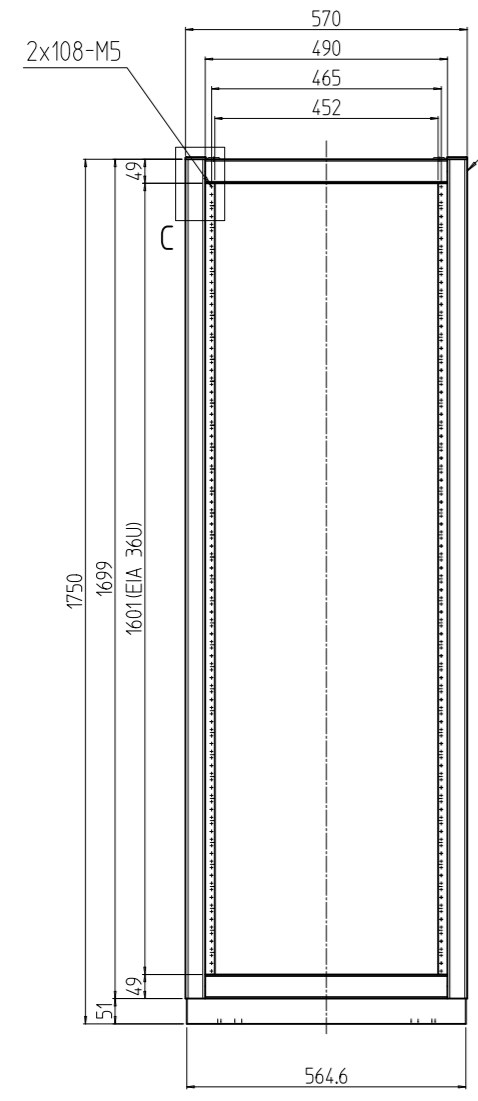

| 変更 REVISIONS | | | |
|--------------|---------|-------------|----------------|
| 回数 REV. MARK | 日付 DATE | 記事 CONTENTS | 変更者 REVISED BY |
| | | | |

A-A

C部詳細 (1 : 4)

B部詳細 (1 : 5)
(4ヶ所)

01

02

| | | | | |
|----------------|-----|------------------|----------------|------------------------------|
| 1s | 02 | プレートセットN | RKO-1771PSN2** | [**]部 WG:「ホワイトグレイ」/N1:「ブラック」 |
| 1s | 01 | キャビネットトラック | RKC-175E-71N# | [#]部 9:「シルバー」/1:「ブラック」 |
| 個数 QUANTITY | No. | 製品名 PART NAME | 型式 MODEL | 仕上 FINISH |
| | | 単位 UNIT | 設計 DESIGNED | 検 CHECKED |
| | | mm | 承認 APPROVED | 図 名 |
| | | 1 : 15 | | 外観寸法(プレートセットN組込) |
| | | | | 品 名 |
| | | | | RKCキャビネットトラック |
| | | | | 型 式 |
| | | | | RKC-175E-71N# |
| | | | | 図 番 |
| | | | | RKNC-335411 |
| | | | | 図 番 |
| | | | | RKNC-335411 |

出

SETTSU 摂津金属工業株式会社

DRAWING No. RKNC-335411