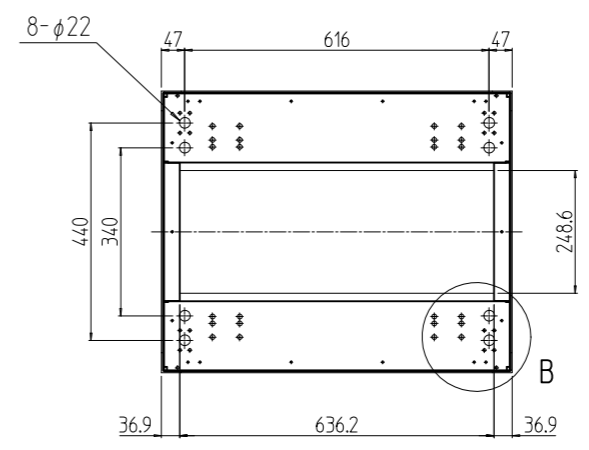

| 変更 REVISIONS | | | |
|--------------|---------|-------------|----------------|
| 回数 REV. MARK | 日付 DATE | 記事 CONTENTS | 変更者 REVISED BY |
| | | | |

A-A

C部詳細 (1 : 4)

B部詳細 (1 : 5)
(4ヶ所)

01

02

| | | | | |
|----------------|-----|------------------|----------------|------------------------------|
| 1s | 02 | プレートセットN | RKO-1771PSN2** | [**]部 WG:「ホワイトグレイ」/N1:「ブラック」 |
| 1s | 01 | キャビネットトラック | RKC-175E-71N# | [#]部 9:「シルバー」/1:「ブラック」 |
| 個数 QUANTITY | No. | 製品名 PART NAME | 型式 MODEL | 仕上 FINISH |
| | | 単位 UNIT | 設計 DESIGNED | 検 CHECKED |
| | | mm | 承認 APPROVED | 図 名 |
| | | 1 : 15 | | 外観寸法(プレートセットN組込) |
| | | | | 品 名 |
| | | | | RKCキャビネットトラック |
| | | | | 型 式 |
| | | | | RKC-175E-71N# |
| | | | | 図 番 |
| | | | | RKNC-335411 |
| | | | | 図 番 |
| | | | | RKNC-335411 |