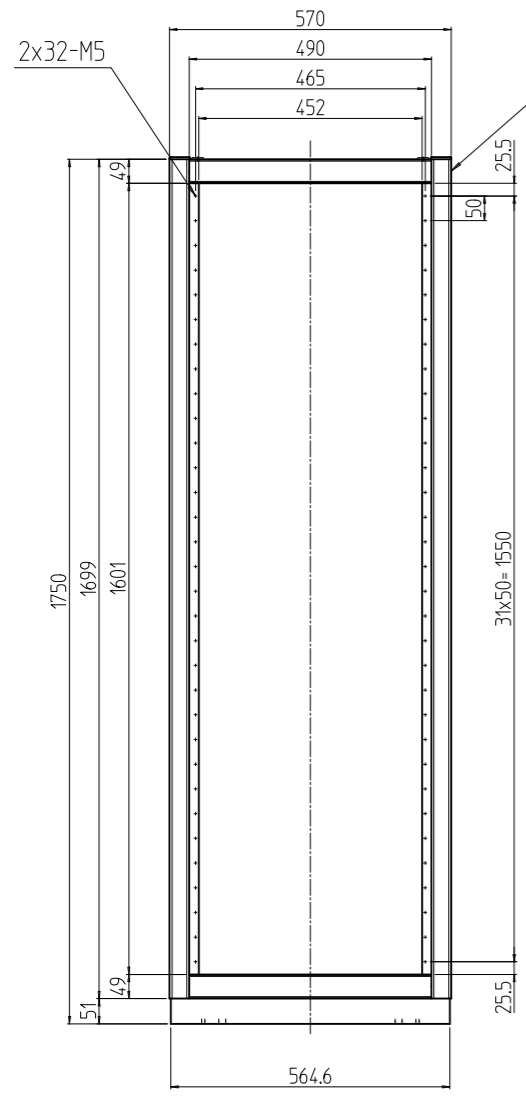

変更 REVISIONS			
回数 REV. MARK	日付 DATE	記事 CONTENTS	変更者 REVISED BY

A-A

B部詳細 (1:5)
(4ヶ所)

1s	02	プレートセットN	RKO-1771PSN2**	【**】部 WG:「ホワイトグレイ」/N1:「ブラック」
1s	01	キャビネットラック	RKC-175J-71N#	【#】部 9:「シルバー」/1:「ブラック」
個数 QUANTITY	No.	製品名 PART NAME	型式 MODEL	仕上 FINISH
		単位 UNIT	設計 DESIGNED	検 CHECKED
		mm	承認 APPROVED	図 NAME
		1:15		名 TITLE
				名 NAME
				型 MODEL
				番 DRAWING No.