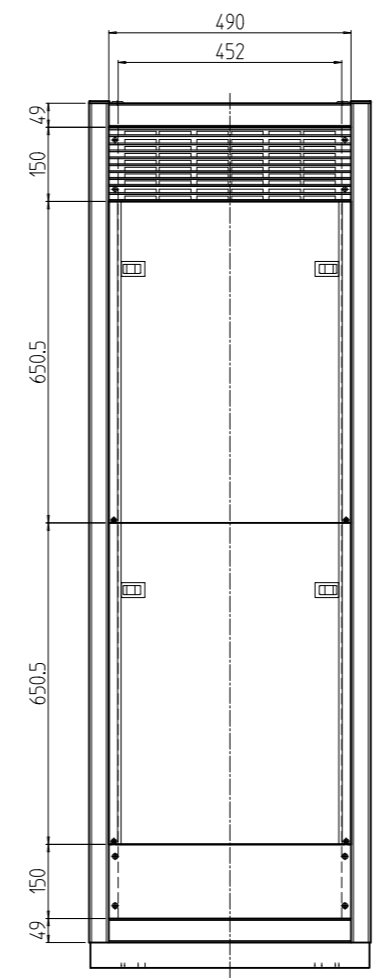

変更 REVISIONS			
回数 REV. MARK	日付 DATE	記事 CONTENTS	変更者 REVISED BY

A-A

B部詳細 (1:5)
(4ヶ所)

1s	02	プレートセットN	RKO-1771PSN2**	【**】部 WG:「ホワイトグレイ」/N1:「ブラック」
1s	01	キャビネットラック	RKC-175J-71N#	【#】部 9:「シルバー」/1:「ブラック」
個数 QUANTITY	No.	製品名 PART NAME	型式 MODEL	仕上 FINISH
		単位 UNIT	設計 DESIGNED	検 CHECKED
		mm	承認 APPROVED	図 NAME
		1:15		名 TITLE
				名 NAME
				型 MODEL
				番 DRAWING No.