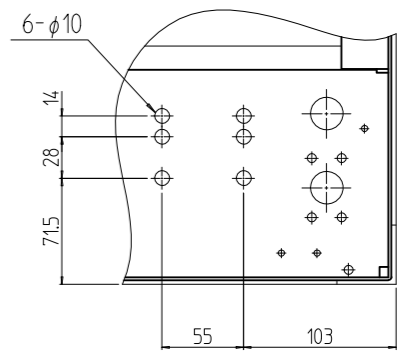

変更 REVISIONS			
回数 REV. MARK	日付 DATE	記事 CONTENTS	変更者 REVISED BY

A-A

B部詳細 (1:5)
(4ヶ所)

1s	02	プレートセットN	RKO-1771PSN2**	【**】部 WG:「ホワイトグレイ」/N1:「ブラック」
1s	01	キャビネットラック	RKC-175J-71N#	【#】部 9:「シルバー」/1:「ブラック」
個数 QUANTITY	No.	製品名 PART NAME	型式 MODEL	仕上 FINISH
		単位 UNIT	設計 DESIGNED	検 CHECKED
		mm	承認 APPROVED	図 NAME
		1:15		名 TITLE
				名 NAME
				型 MODEL
				番 DRAWING No.