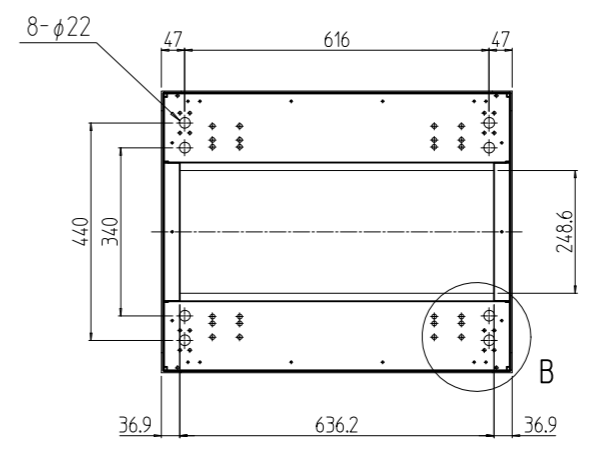

変更 REVISIONS			
回数 REV. MARK	日付 DATE	記事 CONTENTS	変更者 REVISED BY

A-A

B部詳細 (1:5)
(4ヶ所)

1s	02	プレートセットN	RKO-1771PSN2**	【**】部 WG:「ホワイトグレイ」/N1:「ブラック」
1s	01	キャビネットラック	RKC-175J-71N#	【#】部 9:「シルバー」/1:「ブラック」
個数 QUANTITY	No.	製品名 PART NAME	型式 MODEL	仕上 FINISH
		単位 UNIT	設計 DESIGNED	検 CHECKED
		mm	承認 APPROVED	図 NAME
		1:15		名 TITLE
				名 NAME
				型 MODEL
				番 DRAWING No.