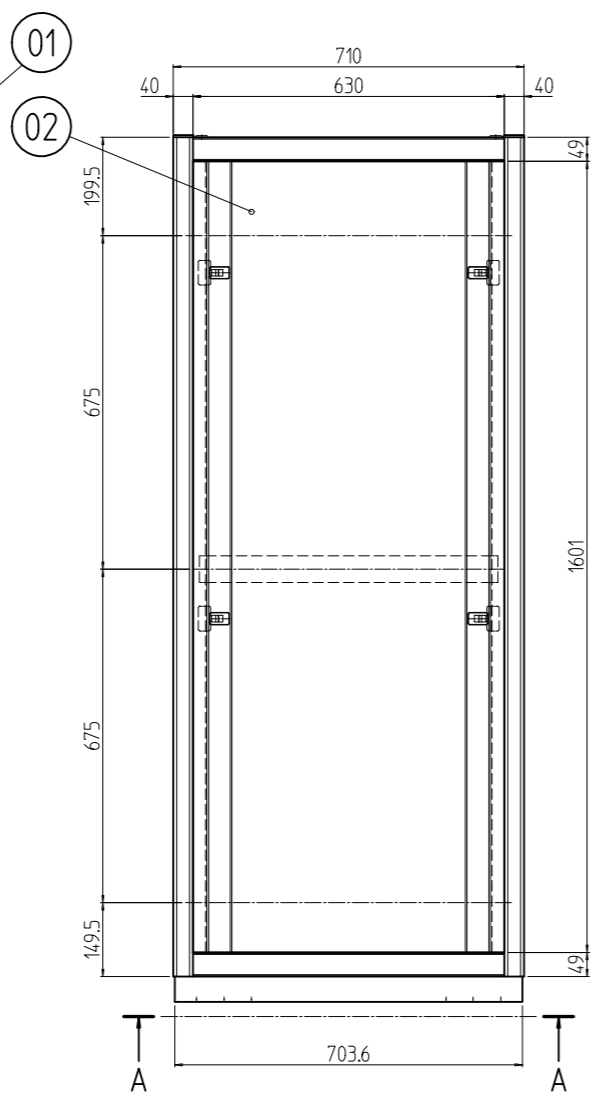

変更 REVISIONS			
回数 REV. MARK	日付 DATE	記事 CONTENTS	変更者 REVISED BY

A-A

B部詳細 (1:5)
(4ヶ所)

1s	02	プレートセットN	RKO-1771PSN2**	【**】部 WG:「ホワイトグレイ」/N1:「ブラック」
1s	01	キャビネットラック	RKC-175J-71N#	【#】部 9:「シルバー」/1:「ブラック」
個数 QUANTITY	No.	製品名 PART NAME	型式 MODEL	仕上 FINISH
		単位 UNIT	設計 DESIGNED	検 CHECKED
		mm	承認 APPROVED	図 NAME
		1:15		名 TITLE
				名 NAME
				型 MODEL
				番 DRAWING No.