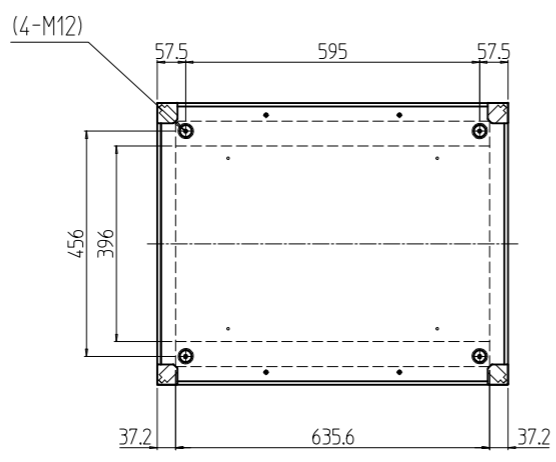

変更 REVISIONS			
回数 REV. MARK	日付 DATE	記事 CONTENTS	変更者 REVISED BY

A-A

B部詳細 (1:5)
(4ヶ所)

1s	02	プレートセットN	RKO-1771PSN2**	【**】部 WG:「ホワイトグレイ」/N1:「ブラック」
1s	01	キャビネットラック	RKC-175J-71N#	【#】部 9:「シルバー」/1:「ブラック」
個数 QUANTITY	No.	製品名 PART NAME	型式 MODEL	仕上 FINISH
		単位 UNIT	設計 DESIGNED	検 CHECKED
		mm	承認 APPROVED	図 NAME
		1:15		名 TITLE
				名 NAME
				型 MODEL
				番 DRAWING No.