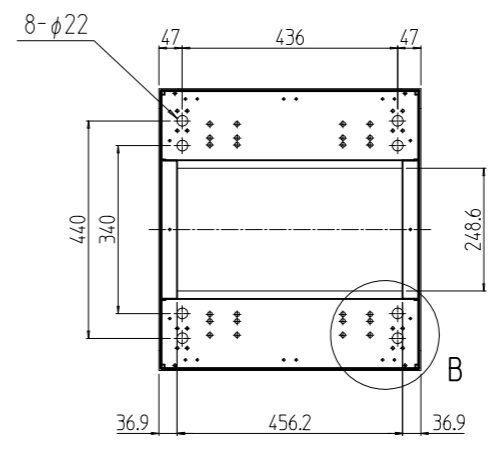

変更 REVISIONS			
回数 REV. MARK	日付 DATE	記事 CONTENTS	変更者 REVISED BY

A-A

B部詳細 (1:5)
(4ヶ所)

1s	02	プレートセットV	RKO-1553PSV2**	【**】部 WG:「ホワイトグレイ」/N1:「ブラック」
1s	01	キャビネットラック	RKC-150J-53N#	【#】部 9:「シルバー」/1:「ブラック」
個数 QUANTITY	No.	製品名 PART NAME	型式 MODEL	仕上 FINISH
		単位 UNIT	設計 DESIGNED	検 CHECKED
		mm	承認 APPROVED	図 名
		1:15		外観寸法(プレートセットV組込)
				品 名
				RKCキャビネットラック
				型 式
				RKC-150J-53N#
				図 番
				RKNC-364211
				図 番
				DRAWING No.