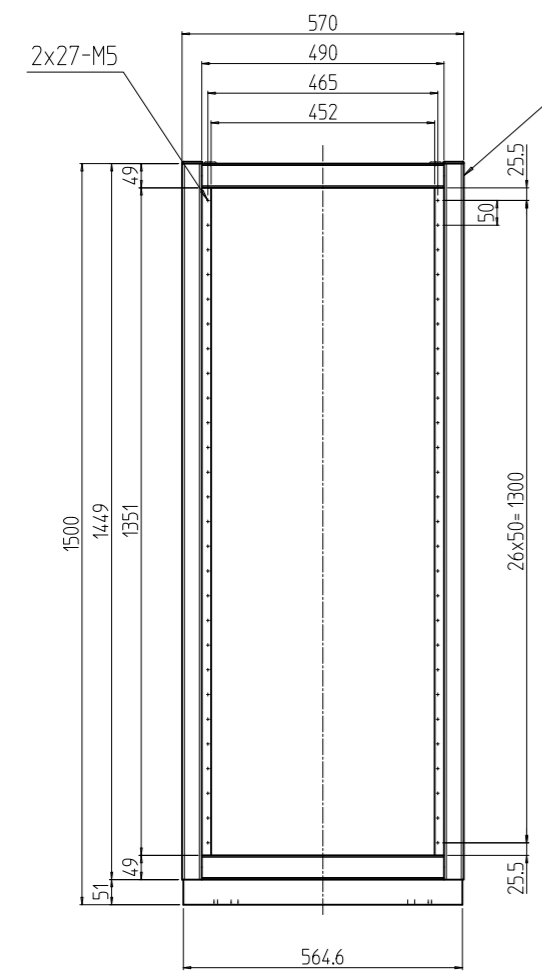

変更 REVISIONS			
回数 REV. MARK	日付 DATE	記事 CONTENTS	変更者 REVISED BY

A-A

B部詳細 (1:5)
(4ヶ所)

1s	02	プレートセットV	RKO-1553PSV2**	【**】部 WG:「ホワイトグレイ」/N1:「ブラック」
1s	01	キャビネットラック	RKC-150J-53N#	【#】部 9:「シルバー」/1:「ブラック」
個数 QUANTITY	No.	製品名 PART NAME	型式 MODEL	仕上 FINISH
		単位 UNIT	設計 DESIGNED	検 CHECKED
		mm	承認 APPROVED	図 名
		1:15		外観寸法(プレートセットV組込)
				品 名
				RKCキャビネットラック
				型 式
				RKC-150J-53N#
				図 番
				RKNC-364211
				図 番
				DRAWING No.