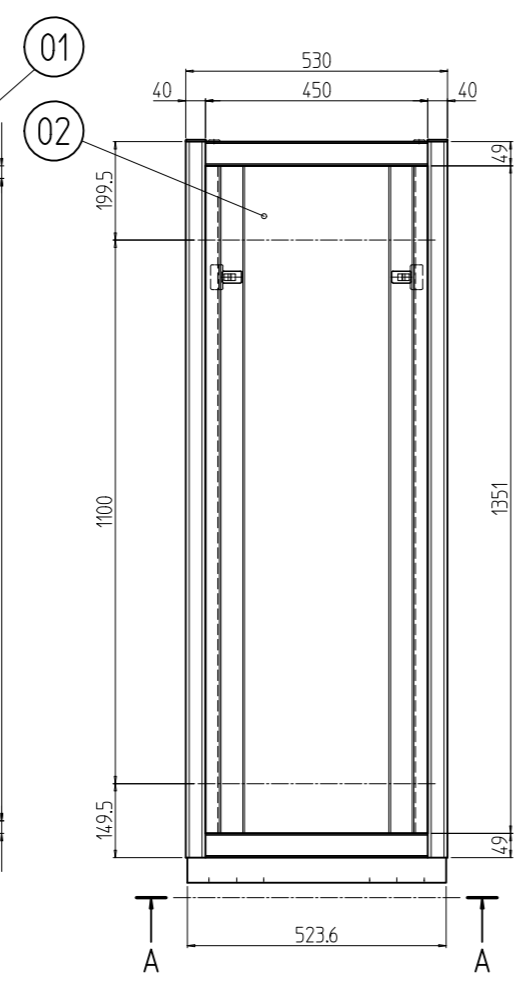

変更 REVISIONS			
回数 REV. MARK	日付 DATE	記事 CONTENTS	変更者 REVISED BY

A-A

B部詳細 (1:5)
(4ヶ所)

1s	02	プレートセットV	RKO-1553PSV2**	【**】部 WG:「ホワイトグレイ」/N1:「ブラック」
1s	01	キャビネットラック	RKC-150J-53N#	【#】部 9:「シルバー」/1:「ブラック」
個数 QUANTITY	No.	製品名 PART NAME	型式 MODEL	仕上 FINISH
		単位 UNIT	設計 DESIGNED	検 CHECKED
		mm	承認 APPROVED	図 名
		1:15		外観寸法(プレートセットV組込)
				品 名
				RKCキャビネットラック
				型 式
				RKC-150J-53N#
				図 番
				RKNC-364211
				図 番
				DRAWING No.