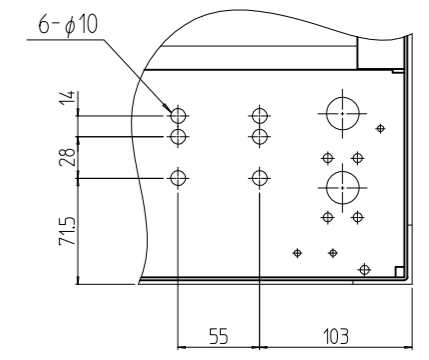

変更 REVISIONS			
回数 REV. MARK	日付 DATE	記事 CONTENTS	変更者 REVISED BY

A-A

B部詳細 (1:5)
(4ヶ所)

1s	02	プレートセットV	RKO-1553PSV2**	【**】部 WG:「ホワイトグレイ」/N1:「ブラック」
1s	01	キャビネットラック	RKC-150J-53N#	【#】部 9:「シルバー」/1:「ブラック」
個数 QUANTITY	No.	製品名 PART NAME	型式 MODEL	仕上 FINISH
		単位 UNIT	設計 DESIGNED	検 CHECKED
		mm	承認 APPROVED	図 名
		1:15		外観寸法(プレートセットV組込)
				品 名
				RKCキャビネットラック
				型 式
				RKC-150J-53N#
				図 番
				RKNC-364211
				図 番
				DRAWING No.