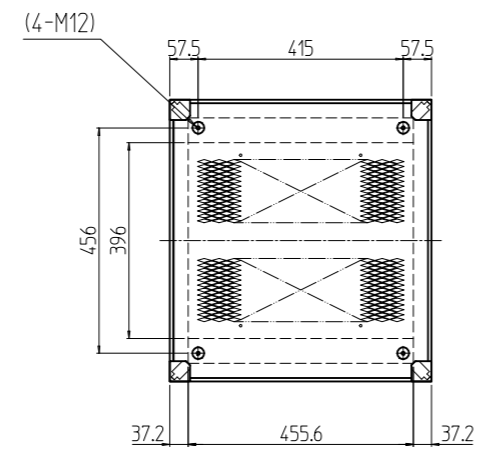

変更 REVISIONS			
回数 REV. MARK	日付 DATE	記事 CONTENTS	変更者 REVISED BY

A-A

B部詳細 (1:5)
(4ヶ所)

1s	02	プレートセットV	RKO-1553PSV2**	【**】部 WG:「ホワイトグレイ」/N1:「ブラック」
1s	01	キャビネットラック	RKC-150J-53N#	【#】部 9:「シルバー」/1:「ブラック」
個数 QUANTITY	No.	製品名 PART NAME	型式 MODEL	仕上 FINISH
		単位 UNIT	設計 DESIGNED	検 CHECKED
		mm	承認 APPROVED	図 名
		1:15		外観寸法(プレートセットV組込)
				品 名
				RKCキャビネットラック
				型 式
				RKC-150J-53N#
				図 番
				RKNC-364211
				図 番
				DRAWING No.