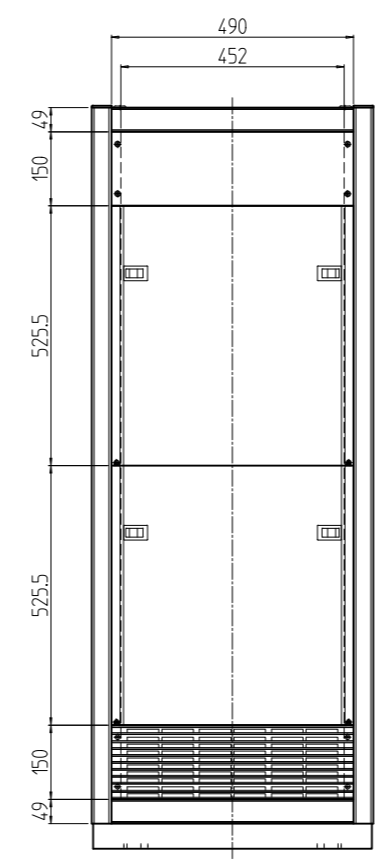

変更 REVISIONS			
回数 REV. MARK	日付 DATE	記事 CONTENTS	変更者 REVISED BY

A-A

B部詳細 (1:5)
(4ヶ所)

1s	02	プレートセットV	RKO-1553PSV2**	【**】部 WG:「ホワイトグレイ」/N1:「ブラック」
1s	01	キャビネットラック	RKC-150J-53N#	【#】部 9:「シルバー」/1:「ブラック」
個数 QUANTITY	No.	製品名 PART NAME	型式 MODEL	仕上 FINISH
		単位 UNIT	設計 DESIGNED	検 CHECKED
		mm	承認 APPROVED	図 名
		1:15		外観寸法(プレートセットV組込)
				品 名
				RKCキャビネットラック
				型 式
				RKC-150J-53N#
				図 番
				RKNC-364211
				図 番
				DRAWING No.