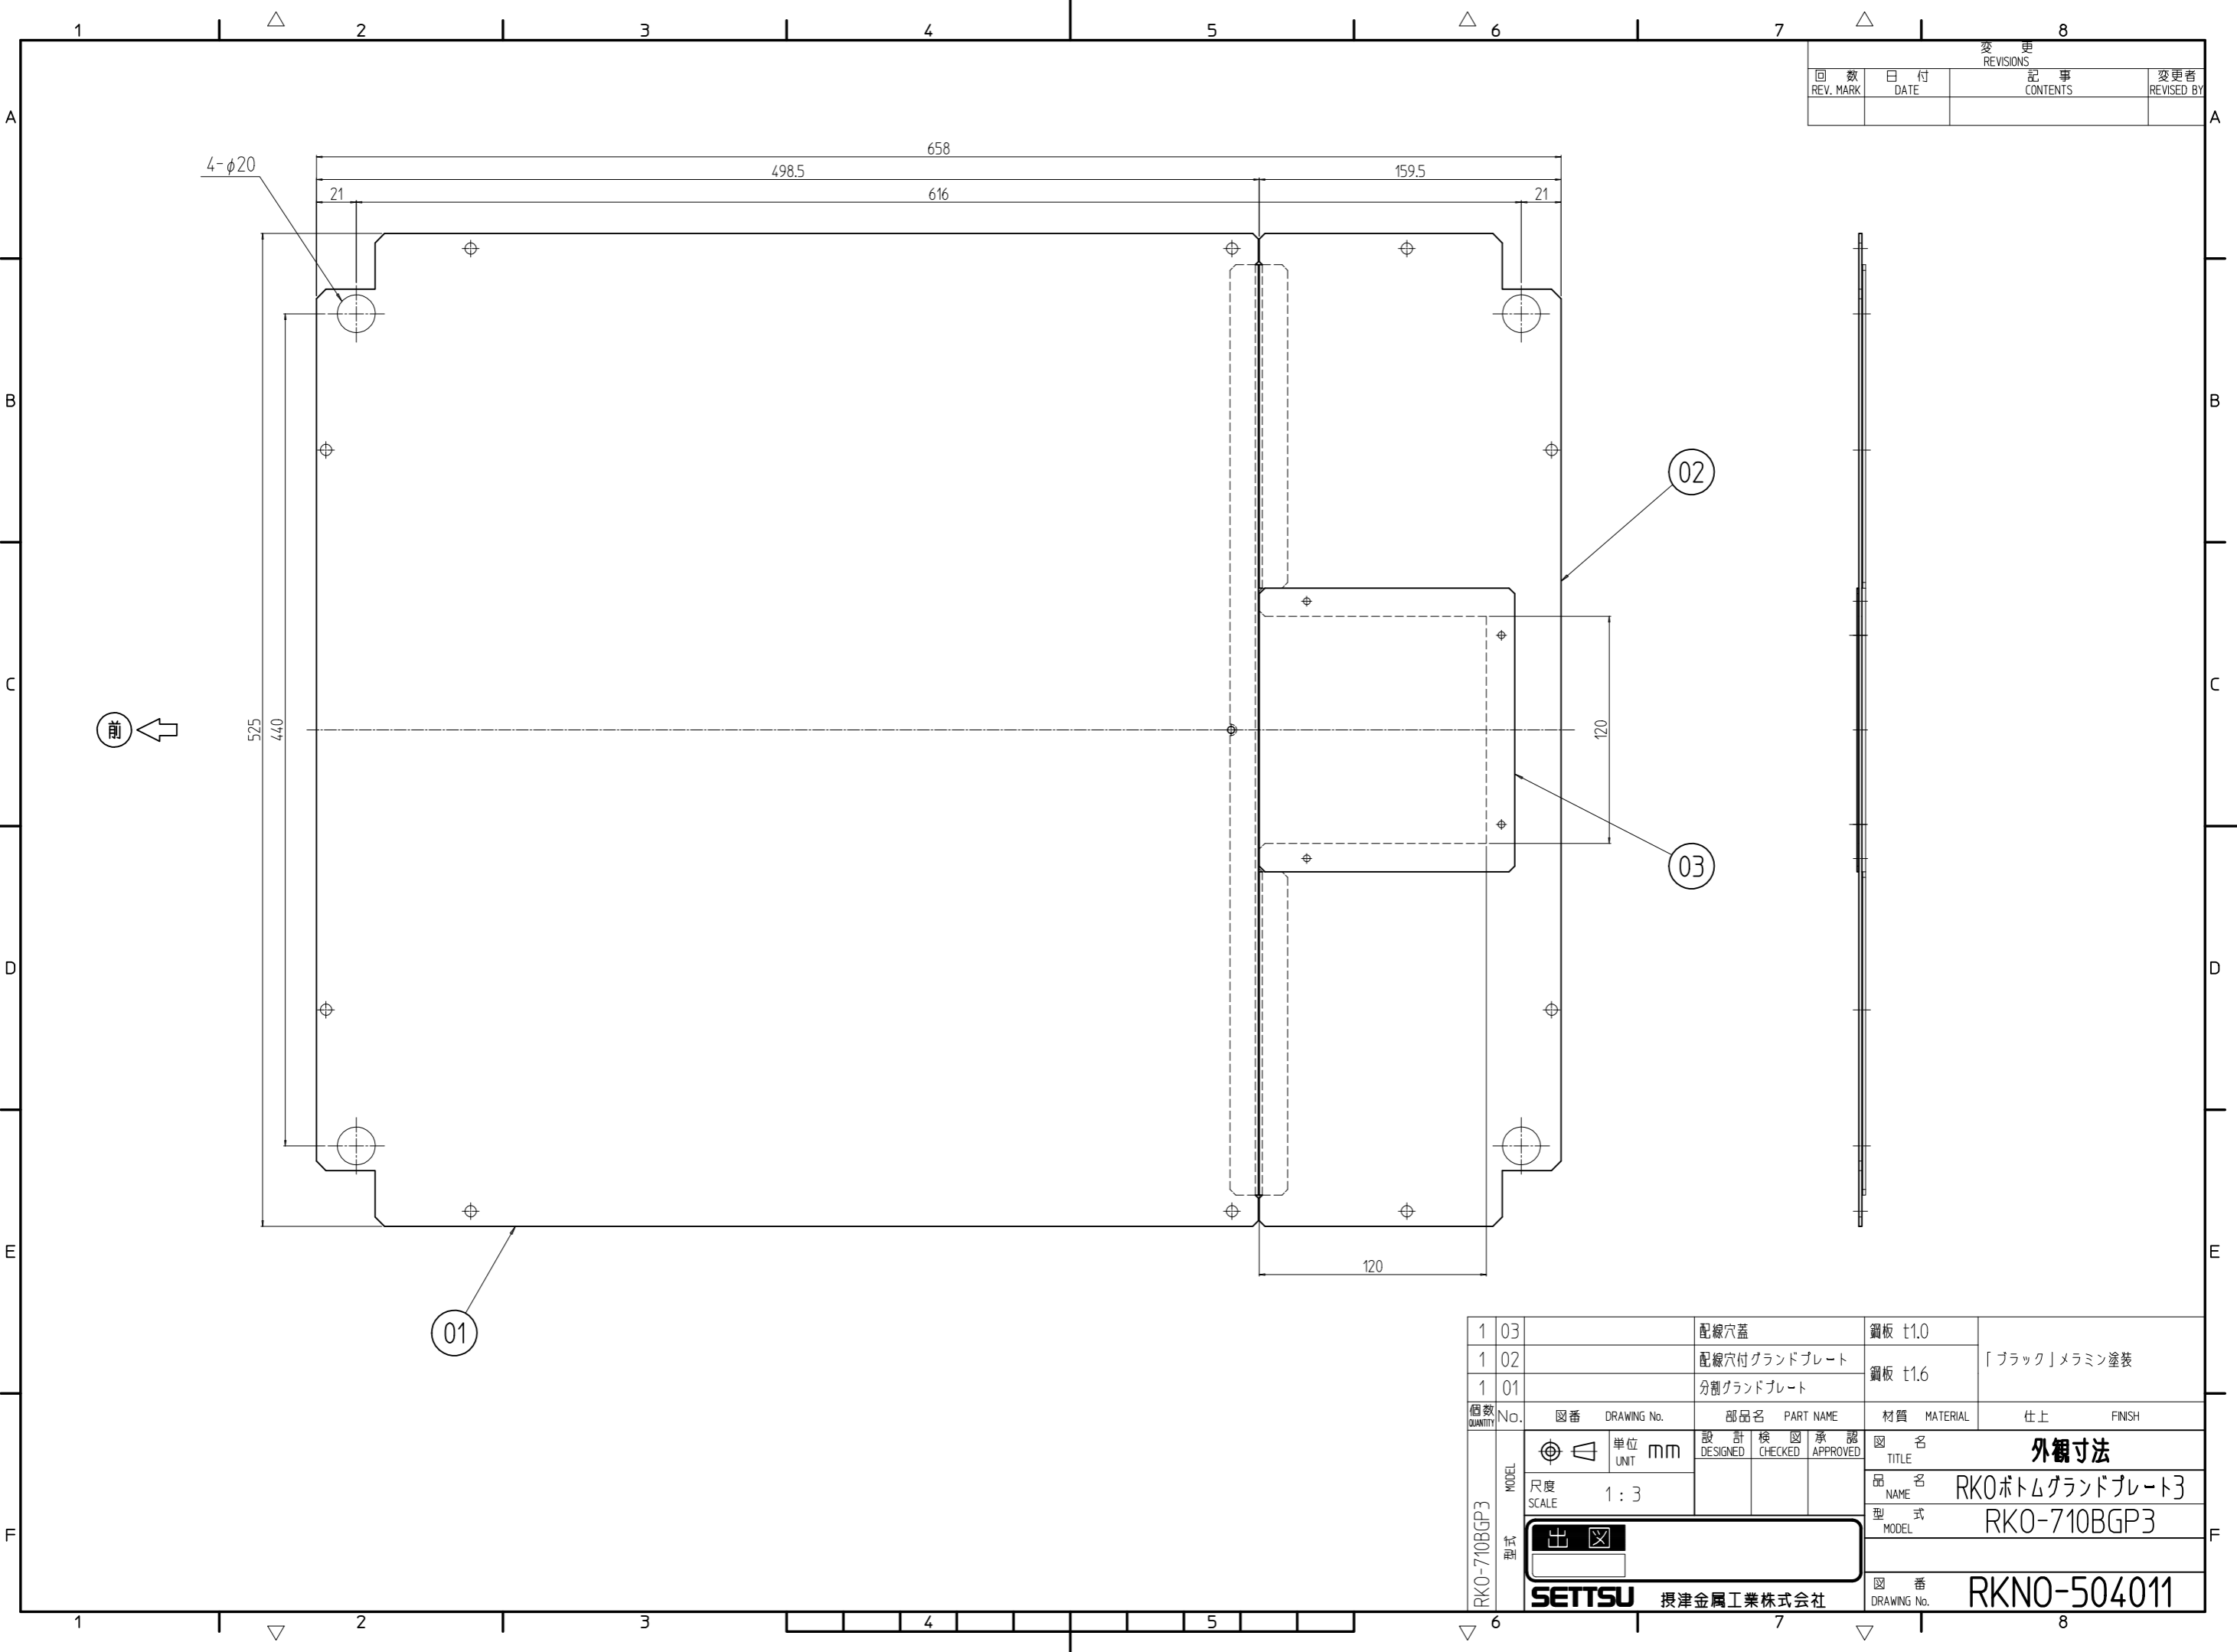

変更 REVISIONS			
回数 REV. MARK	日付 DATE	記事 CONTENTS	変更者 REVISED BY

1	03	配線穴蓋	銅板 t1.0	
1	02	配線穴付グランドプレート	銅板 t1.6	「ブラック」メラミン塗装
1	01	分割グランドプレート	銅板 t1.6	
個数 QUANTITY	No.	図番 DRAWING No.	部品名 PART NAME	材質 MATERIAL
		単位 UNIT	設計 DESIGNED	検査 CHECKED
		mm	承認 APPROVED	図名 TITLE
		1:3		外觀寸法
				品名 NAME
				RK0ボトムグランドプレート3
				型式 MODEL
				RK0-710BGP3
				図番 DRAWING No.
				RKNO-504011