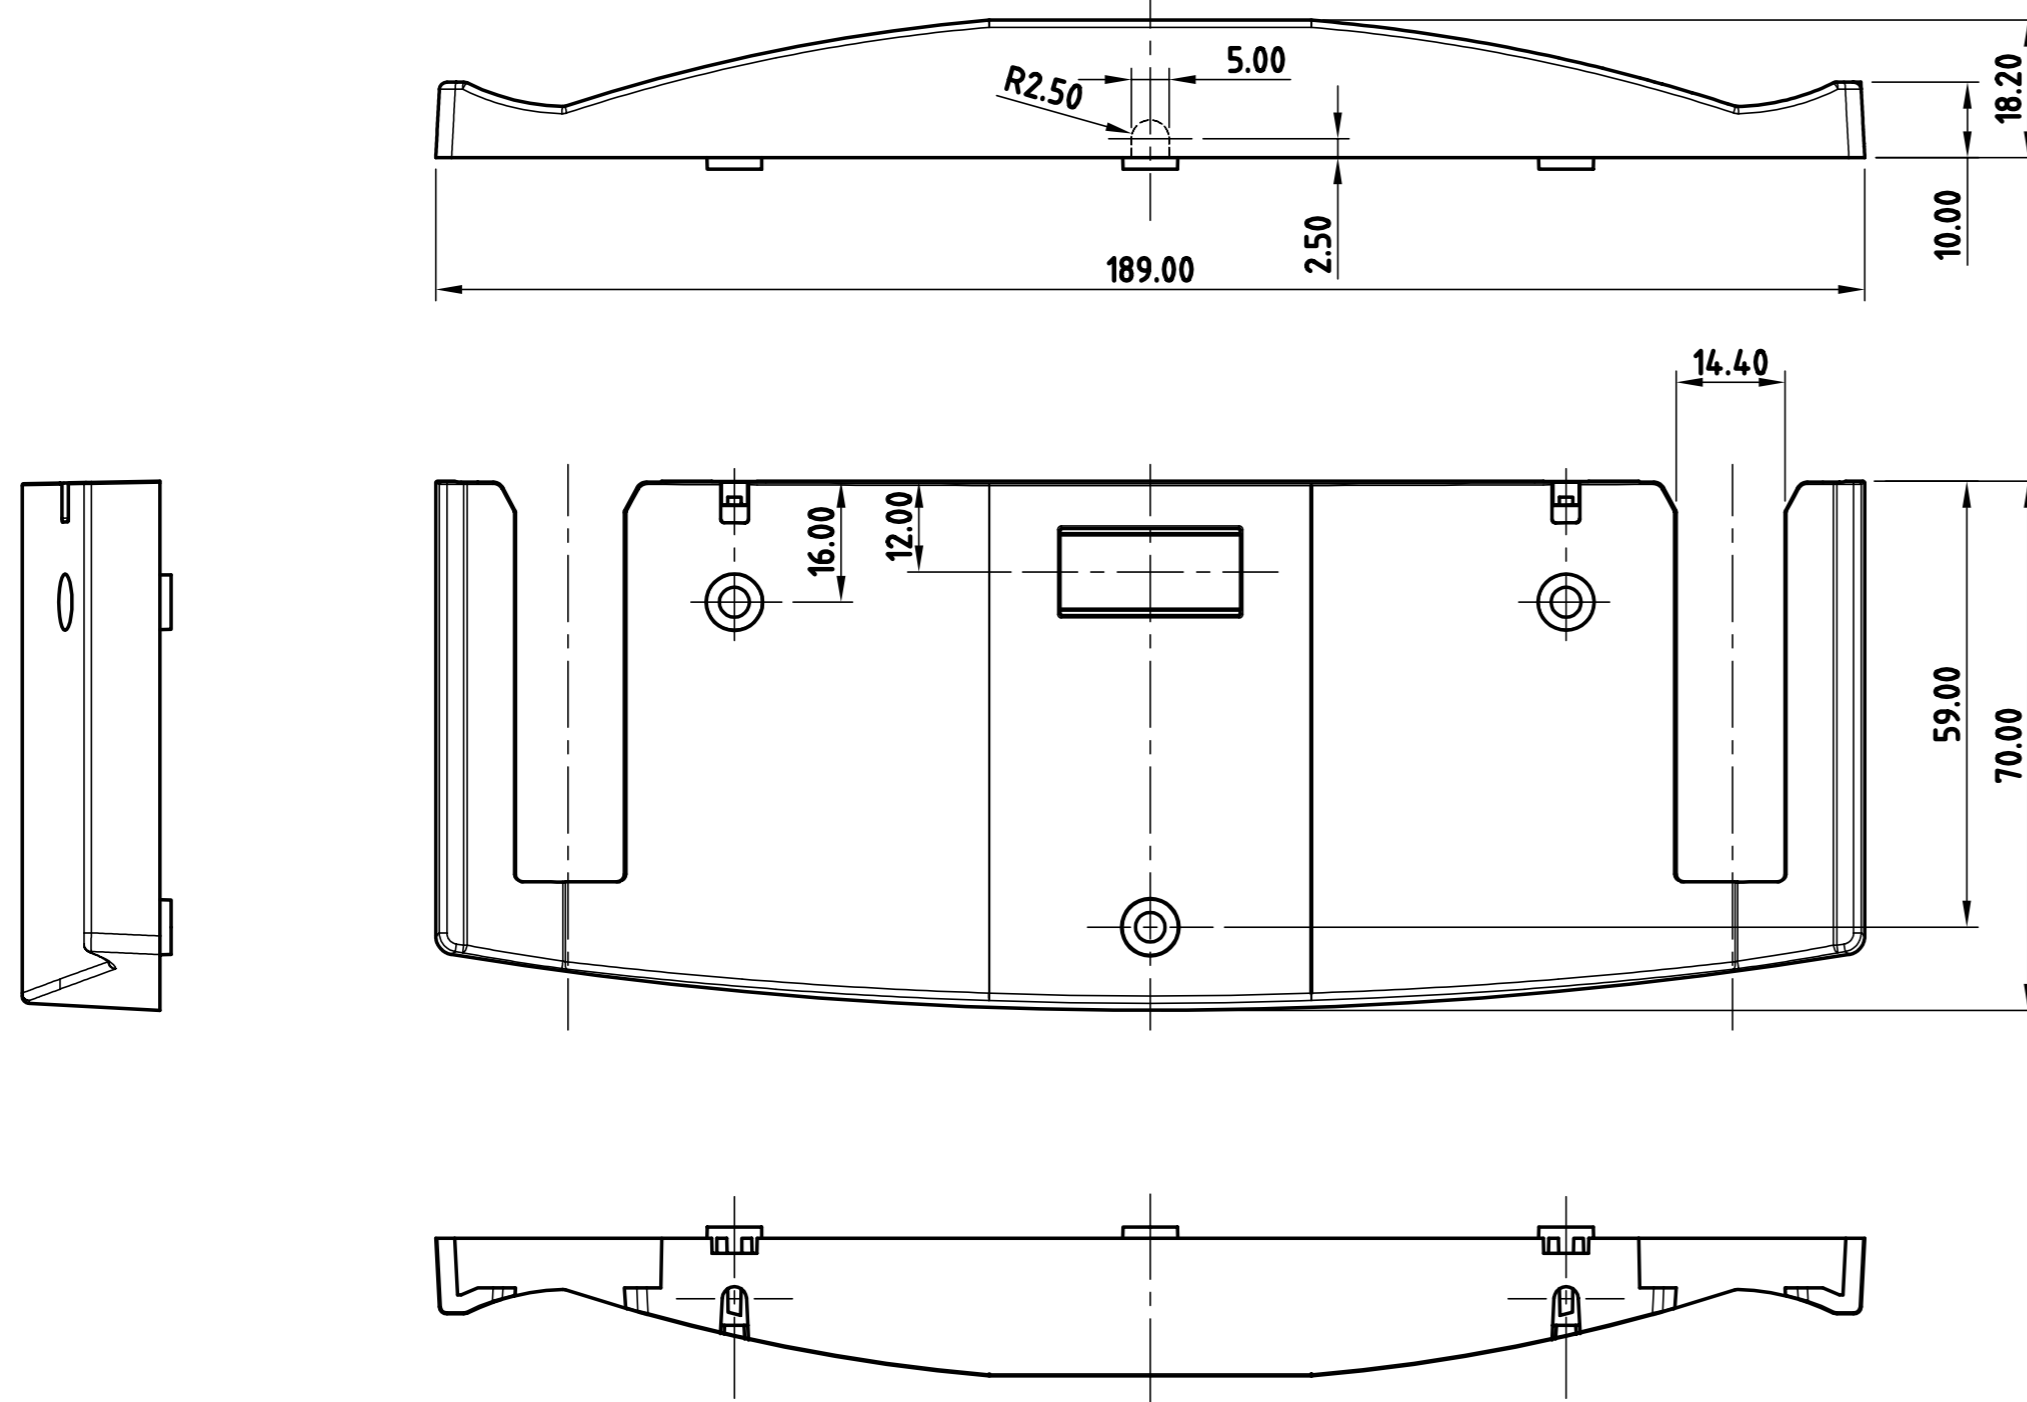

Wandhalter: B 71 20 078

SCHNITT A-A

SCHNITT B-B

Sicherungsteil: B 71 20 078

Informationskopie wird nicht aktualisiert | Copy for Information will not be updated

Technische Änderungen vorbehalten. Irrtümer und Druckfehler begründen keinen Anspruch auf Schadenersatz. Wichtige Einbaumaße bitte direkt mit dem aktuellen Produkt abstimmen.
 Subject to technical modification without prior notice. Typographical and other errors do not justify any claim for damages. All dimensions should be verified using an actual moulded part.
 Sous réserve de modifications techniques. Toute erreur ou faute d'impression ne justifie aucune demande d'indemnisation. Nous prions les clients de vérifier les dimensions des composants avec les bolliers avant le montage.

Bearb. am: 22.12.04
 Ersteller: Herrlich
 Freigabe: Herrlich
 Rev. Index: 1
 Stand: 22.12.04

Material: PA6
 Farbe: vulkan
 Toleranzen: DIN 16901 T130
 Zeichnungsart: KUNDE

OKW
 GEHÄUSE
 SYSTEME

ERGO-CASE
 Wandhalter L 2-teilig
 B7120048
 Für dieses Dokument behalten wir uns alle Urheberrechte vor. Es darf auch auszugsweise weder vervielfältigt noch Dritten in irgendeiner Form zugänglich gemacht werden.

DIN 6 Teil 2
 Maßstab: 1:1
 Bearbeiter: Herrlich
 Dateiname: 00007360