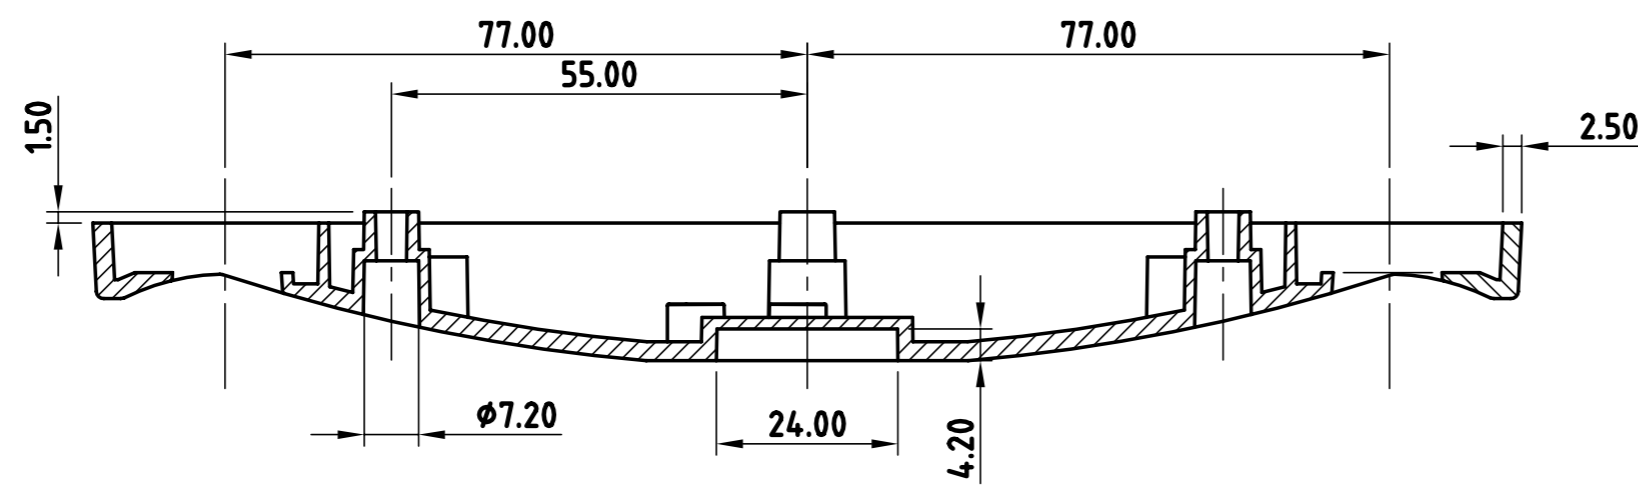

Wandhalter: B 71 20 078

SCHNITT A-A

SCHNITT B-B

Sicherungsteil: B 71 20 078

Informationskopie wird nicht aktualisiert | Copy for Information will not be updated

Technische Änderungen vorbehalten. Irrtümer und Druckfehler begründen keinen Anspruch auf Schadenersatz. Wichtige Einbaumaße bitte direkt mit dem aktuellen Produkt abstimmen.
 Subject to technical modification without prior notice. Typographical and other errors do not justify any claim for damages. All dimensions should be verified using an actual moulded part.
 Sous réserve de modifications techniques. Toute erreur ou faute d'impression ne justifie aucune demande d'indemnisation. Nous prions les clients de vérifier les dimensions des composants avec les bolliers avant le montage.

Bearb. am: 22.12.04
 Ersteller: Herrlich
 Freigabe: Herrlich
 Rev. Index: 1
 Stand: 22.12.04

Material: PA6
 Farbe: vulkan
 Toleranzen: DIN 16901 T130
 Zeichnungsart: KUNDE

OKW
 GEHÄUSE
 SYSTEME

ERGO-CASE
 Wandhalter L 2-teilig
 B7120048
 Für dieses Dokument behalten wir uns alle Urheberrechte vor. Es darf auch auszugsweise weder vervielfältigt noch Dritten in irgendeiner Form zugänglich gemacht werden.

DIN 6 Teil 2
 Maßstab: 1:1
 Bearbeiter: Herrlich
 Dateiname: 00007360