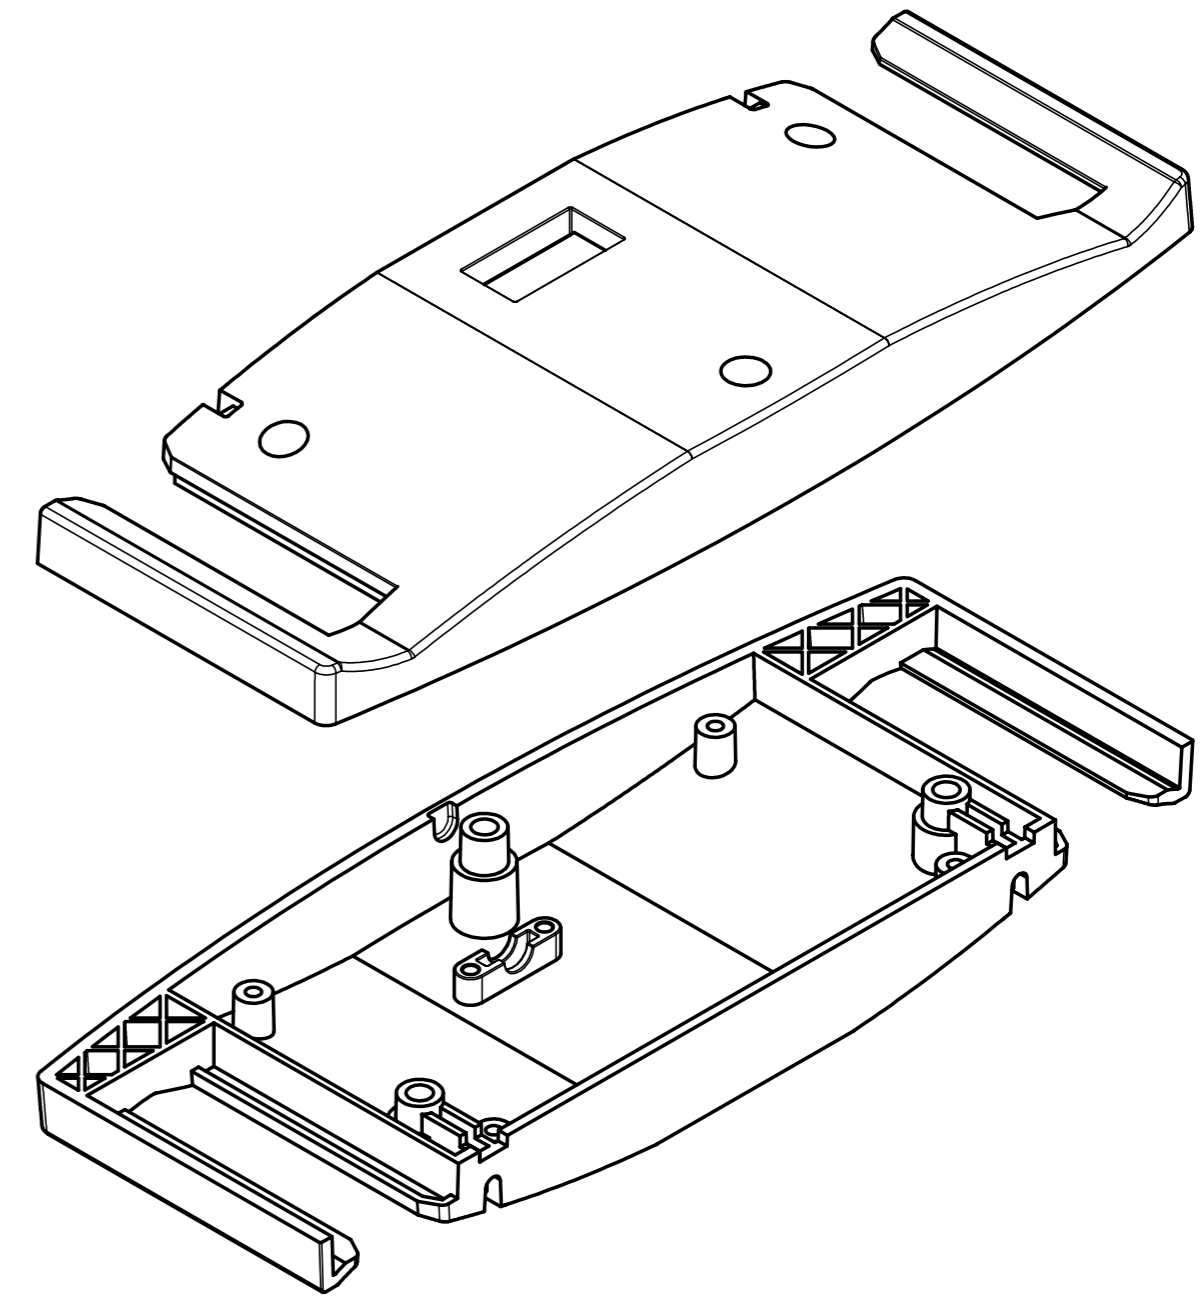

Wandhalter: B 71 20 078

SCHNITT A-A

SCHNITT B-B

Sicherungsteil: B 71 20 078

Informationskopie wird nicht aktualisiert | Copy for Information will not be updated

Technische Änderungen vorbehalten. Irrtümer und Druckfehler begründen keinen Anspruch auf Schadenersatz. Wichtige Einbaumaße bitte direkt mit dem aktuellen Produkt abstimmen.
 Subject to technical modification without prior notice. Typographical and other errors do not justify any claim for damages. All dimensions should be verified using an actual moulded part.
 Sous réserve de modifications techniques. Toute erreur ou faute d'impression ne justifie aucune demande d'indemnisation. Nous prions les clients de vérifier les dimensions des composants avec les bolliers avant le montage.

Bearb. am: 22.12.04
 Ersteller: Herrlich
 Freigabe: Herrlich
 Rev. Index: 1
 Stand: 22.12.04

Material: PA6
 Farbe: vulkan
 Toleranzen: DIN 16901 T130
 Zeichnungsart: KUNDE

OKW
 GEHÄUSE
 SYSTEME

ERGO-CASE
 Wandhalter L 2-teilig
 B7120048
 Für dieses Dokument behalten wir uns alle Urheberrechte vor. Es darf auch auszugsweise weder vervielfältigt noch Dritten in irgendeiner Form zugänglich gemacht werden.

DIN 6 Teil 2
 Maßstab: 1:1
 Bearbeiter: Herrlich
 Dateiname: 00007360