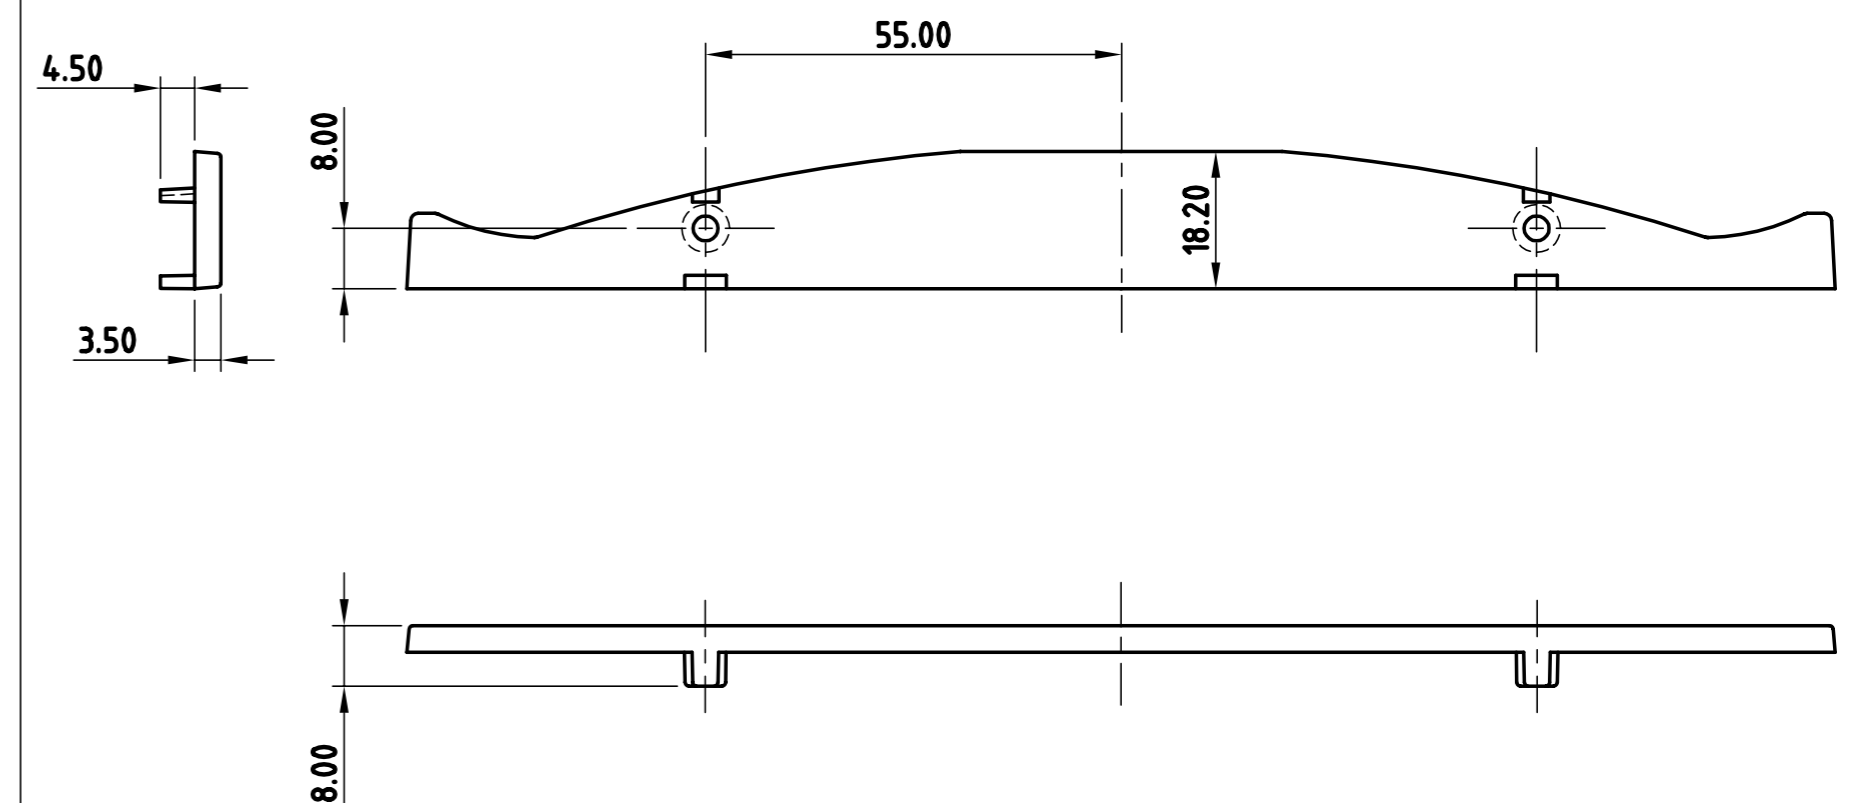

Wandhalter: B 71 20 078

SCHNITT A-A

SCHNITT B-B

Sicherungsteil: B 71 20 078

Informationskopie wird nicht aktualisiert | Copy for Information will not be updated

Technische Änderungen vorbehalten. Irrtümer und Druckfehler begründen keinen Anspruch auf Schadenersatz. Wichtige Einbaumaße bitte direkt mit dem aktuellen Produkt abstimmen.
 Subject to technical modification without prior notice. Typographical and other errors do not justify any claim for damages. All dimensions should be verified using an actual moulded part.
 Sous réserve de modifications techniques. Toute erreur ou faute d'impression ne justifie aucune demande d'indemnisation. Nous prions les clients de vérifier les dimensions des composants avec les bolliers avant le montage.

Bearb. am: 22.12.04
 Ersteller: Herrlich
 Freigabe: Herrlich
 Rev. Index: 1
 Stand: 22.12.04

Material: PA6
 Farbe: vulkan
 Toleranzen: DIN 16901 T130
 Zeichnungsart: KUNDE

OKW
 GEHÄUSE
 SYSTEME

ERGO-CASE
 Wandhalter L 2-teilig
 B7120048
 Für dieses Dokument behalten wir uns alle Urheberrechte vor. Es darf auch auszugsweise weder vervielfältigt noch Dritten in irgendeiner Form zugänglich gemacht werden.

DIN 6 Teil 2
 Maßstab: 1:1
 Bearbeiter: Herrlich
 Dateiname: 00007360