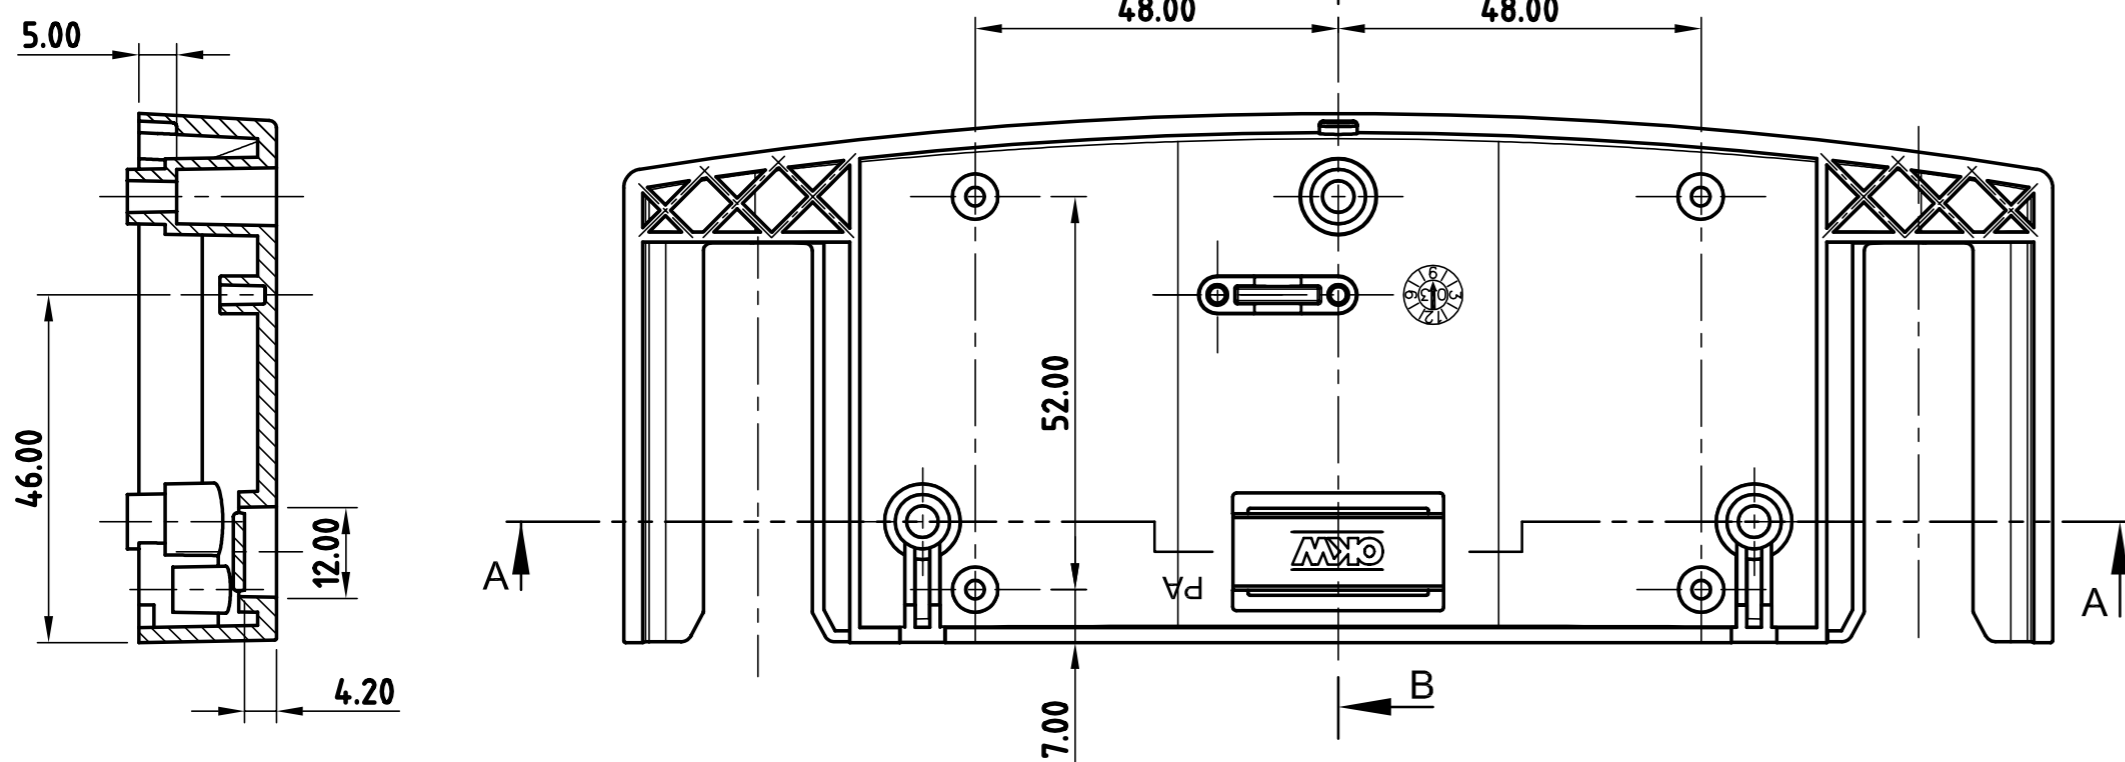

Wandhalter: B 71 20 078

SCHNITT A-A

SCHNITT B-B

Sicherungsteil: B 71 20 078

Informationskopie wird nicht aktualisiert | Copy for Information will not be updated

Technische Änderungen vorbehalten. Irrtümer und Druckfehler begründen keinen Anspruch auf Schadenersatz. Wichtige Einbaumaße bitte direkt mit dem aktuellen Produkt abstimmen.
 Subject to technical modification without prior notice. Typographical and other errors do not justify any claim for damages. All dimensions should be verified using an actual moulded part.
 Sous réserve de modifications techniques. Toute erreur ou faute d'impression ne justifie aucune demande d'indemnisation. Nous prions les clients de vérifier les dimensions des composants avec les bolliers avant le montage.

Bearb. am: 22.12.04
 Ersteller: Herrlich
 Freigabe: Herrlich
 Rev. Index: 1
 Stand: 22.12.04

Material: PA6
 Farbe: vulkan
 Toleranzen: DIN 16901 T130
 Zeichnungsart: KUNDE

OKW
 GEHÄUSE
 SYSTEME

ERGO-CASE
 Wandhalter L 2-teilig
 B7120048
 Für dieses Dokument behalten wir uns alle Urheberrechte vor. Es darf auch auszugsweise weder vervielfältigt noch Dritten in irgendeiner Form zugänglich gemacht werden.

DIN 6 Teil 2
 Maßstab: 1:1
 Bearbeiter: Herrlich
 Dateiname: 00007360