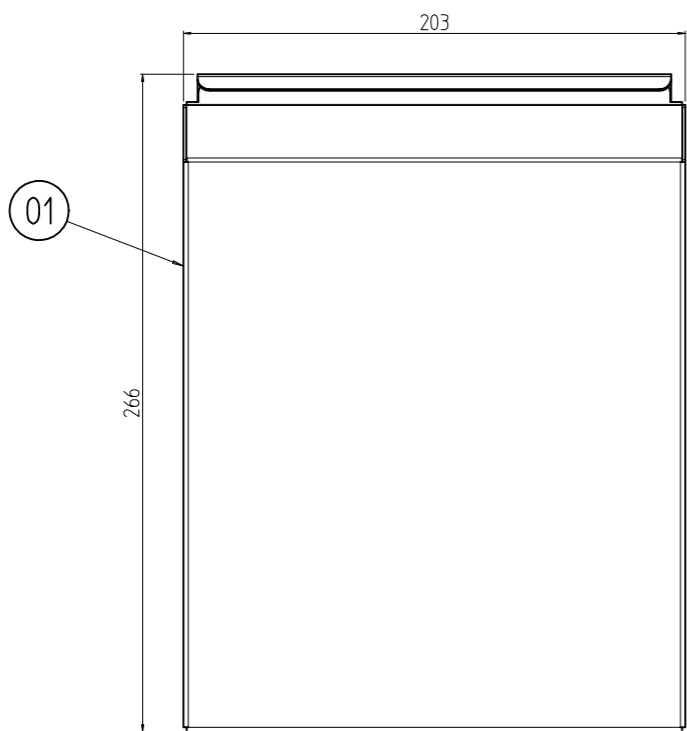

変更 REVISIONS			
回数 REV. MARK	日付 DATE	記事 CONTENTS	変更者 REVISED BY

1	01	ファンシュラウド		鋼板	ライトグレー粉体塗装
数量 QUANTITY	No.	図番 DRAWING No.	部品名 PART NAME	材質 MATERIAL	仕上 FINISH
型式 MODEL	SSN-1115	単位 UNIT	設計 DESIGNED	検 CHECKED	承認 APPROVED
		尺度 SCALE	図名 TITLE		
		品名 NAME			外観寸法
型式 MODEL			nVentファンシュラウド		
図番 DRAWING No.			SSN-010011		
SETTSU 摂津金属工業株式会社			SSN-1115		