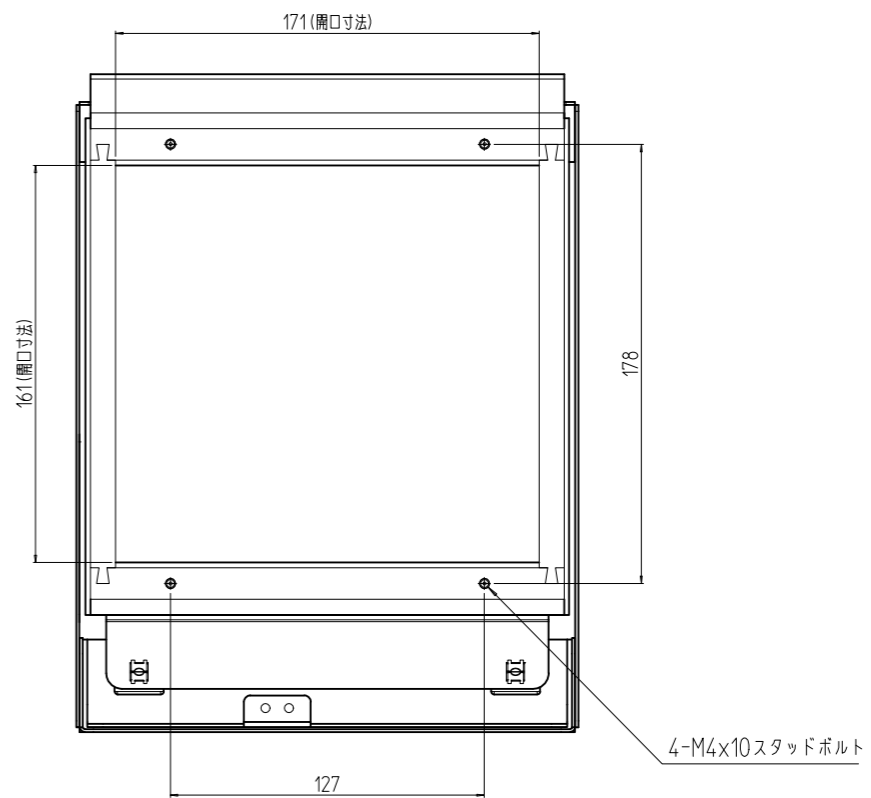

変更 REVISIONS			
回数 REV. MARK	日付 DATE	記事 CONTENTS	変更者 REVISED BY

1	01	ファンシュラウド		鋼板	ライトグレー粉体塗装
数量 QUANTITY	No.	図番 DRAWING No.	部品名 PART NAME	材質 MATERIAL	仕上 FINISH
型式 MODEL	SSN-1115	単位 UNIT	設計 DESIGNED	検 CHECKED	承認 APPROVED
		尺度 SCALE	図名 TITLE		
		品名 NAME			外観寸法
型式 MODEL			nVentファンシュラウド		
図番 DRAWING No.			SSN-010011		
SETTSU 摂津金属工業株式会社			SSN-1115		