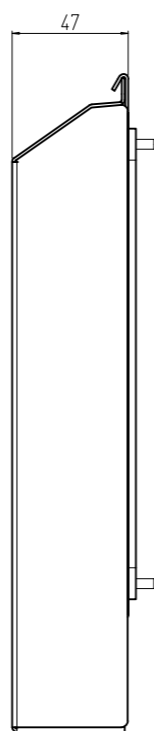

変更 REVISIONS			
回数 REV. MARK	日付 DATE	記事 CONTENTS	変更者 REVISED BY

1	01	ファンシュラウド		鋼板	ライトグレー粉体塗装
数量 QUANTITY	No.	図番 DRAWING No.	部品名 PART NAME	材質 MATERIAL	仕上 FINISH
型式 MODEL	SSN-1115	単位 UNIT	設計 DESIGNED	検 CHECKED	承認 APPROVED
		尺度 SCALE	図名 TITLE		
		品名 NAME			外観寸法
型式 MODEL			nVentファンシュラウド		
図番 DRAWING No.			SSN-010011		
SETTSU 摂津金属工業株式会社			SSN-1115		