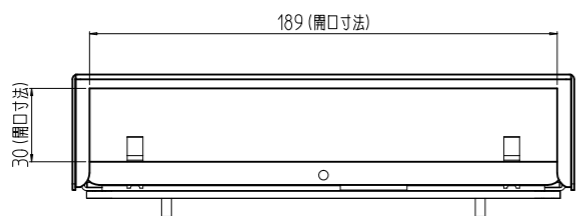

変更 REVISIONS			
回数 REV. MARK	日付 DATE	記事 CONTENTS	変更者 REVISED BY

1	01	ファンシュラウド		鋼板	ライトグレー粉体塗装
数量 QUANTITY	No.	図番 DRAWING No.	部品名 PART NAME	材質 MATERIAL	仕上 FINISH
型式 MODEL	SSN-1115	単位 UNIT	設計 DESIGNED	検 CHECKED	承認 APPROVED
		尺度 SCALE	図名 TITLE		
		品名 NAME			外観寸法
型式 MODEL			nVentファンシュラウド		
図番 DRAWING No.			SSN-010011		
SETTSU 摂津金属工業株式会社			SSN-1115		