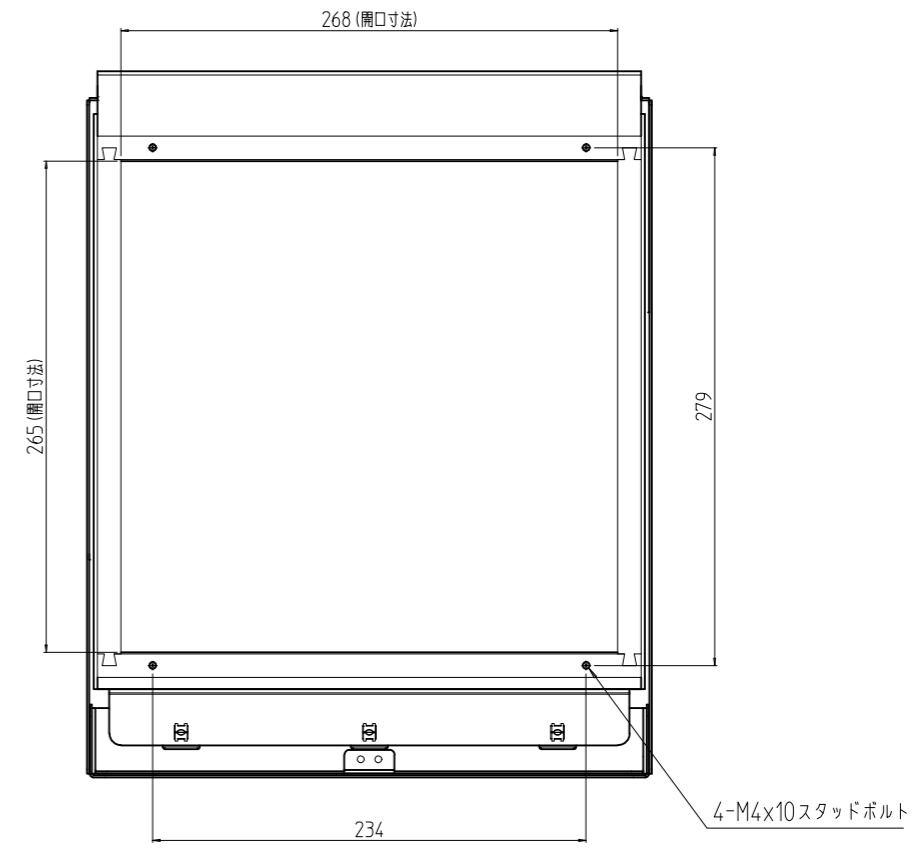

変更 REVISIONS			
回数 REV. MARK	日付 DATE	記事 CONTENTS	変更者 REVISED BY

1	01	ファンシュラウド		鋼板	ライトグレー粉体塗装
数量 QUANTITY	No.	図番 DRAWING No.	部品名 PART NAME	材質 MATERIAL	仕上 FINISH
		単位 UNIT	設計 検 査 承認 DESIGNED CHECKED APPROVED	図 名 TITLE	外觀寸法
		mm		品 名 NAME	nVentファンシュラウド
		尺度 SCALE		型 式 MODEL	SSN-2025
		出 入		図 番 DRAWING No.	SSN-020011
		SETTSU 摂津金属工業株式会社			