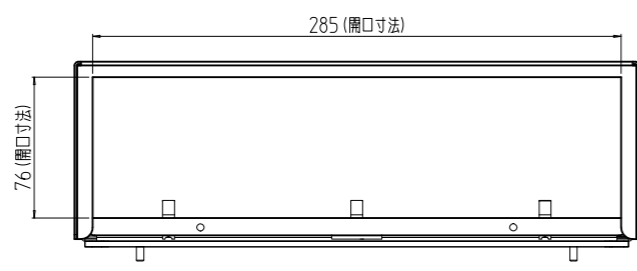

変更 REVISIONS			
回数 REV. MARK	日付 DATE	記事 CONTENTS	変更者 REVISED BY

1	01	ファンシュラウド		鋼板	ライトグレー粉体塗装
数量 QUANTITY	No.	図番 DRAWING No.	部品名 PART NAME	材質 MATERIAL	仕上 FINISH
		単位 UNIT	設計 検 査 承認 DESIGNED CHECKED APPROVED	図 名 TITLE	外觀寸法
		mm		品 名 NAME	nVentファンシュラウド
		尺度 SCALE		型 式 MODEL	SSN-2025
		出 入		図 番 DRAWING No.	SSN-020011
		SETTSU 摂津金属工業株式会社			