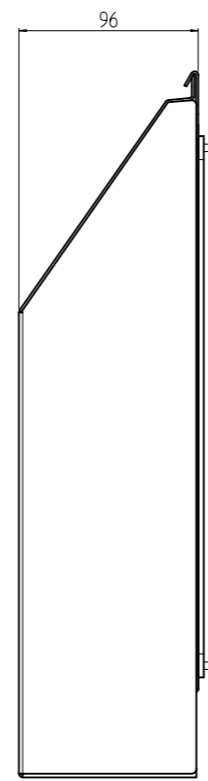

変更 REVISIONS			
回数 REV. MARK	日付 DATE	記事 CONTENTS	変更者 REVISED BY

1	01	ファンシュラウド		鋼板	ライトグレー粉体塗装
数量 QUANTITY	No.	図番 DRAWING No.	部品名 PART NAME	材質 MATERIAL	仕上 FINISH
		単位 UNIT	設計 検 査 承認 DESIGNED CHECKED APPROVED	図 名 TITLE	外觀寸法
		mm		品 名 NAME	nVentファンシュラウド
		尺度 SCALE		型 式 MODEL	SSN-2025
		出 入		図 番 DRAWING No.	SSN-020011
		SETTSU 摂津金属工業株式会社			