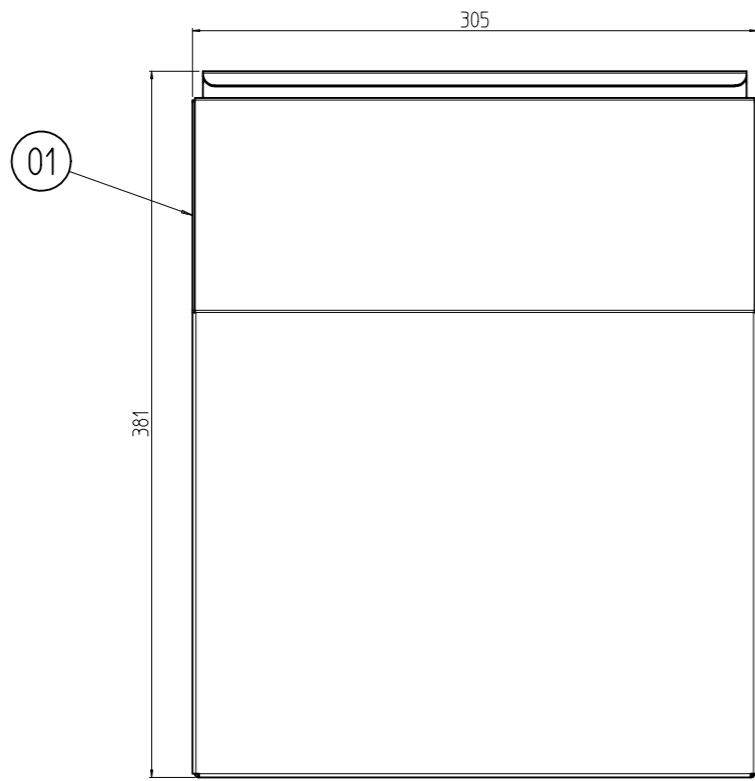

変更 REVISIONS			
回数 REV. MARK	日付 DATE	記事 CONTENTS	変更者 REVISED BY

1	01	ファンシュラウド		鋼板	ライトグレー粉体塗装
数量 QUANTITY	No.	図番 DRAWING No.	部品名 PART NAME	材質 MATERIAL	仕上 FINISH
		単位 UNIT	設計 検 査 承認 DESIGNED CHECKED APPROVED	図 名 TITLE	外觀寸法
		mm		品 名 NAME	nVentファンシュラウド
		尺度 SCALE		型 式 MODEL	SSN-2025
		出 入		図 番 DRAWING No.	SSN-020011
		SETTSU 摂津金属工業株式会社			