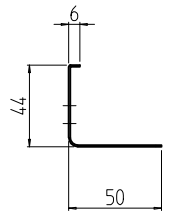

01

|                |     |                   |                   |                |                |             |
|----------------|-----|-------------------|-------------------|----------------|----------------|-------------|
| 2              | 01  |                   | サポートアングル530T      | 鋼板 t0.8        | 「ブラック」メラミン塗装   |             |
| 個数<br>QUANTITY | No. | 図番<br>DRAWING No. | 部品名<br>PART NAME  | 材質<br>MATERIAL | 仕上<br>FINISH   |             |
| RK0-530SA-T    | 出   | 単位<br>UNIT        | 設計<br>DESIGNED    | 検<br>CHECKED   | 承認<br>APPROVED |             |
|                |     | 尺度<br>SCALE       | 1:4               |                |                | 図名<br>TITLE |
|                |     | SETTSU 摂津金属工業株式会社 |                   |                | 品名<br>NAME     |             |
|                |     |                   |                   |                | 型式<br>MODEL    |             |
|                |     |                   | 番号<br>DRAWING No. |                |                |             |