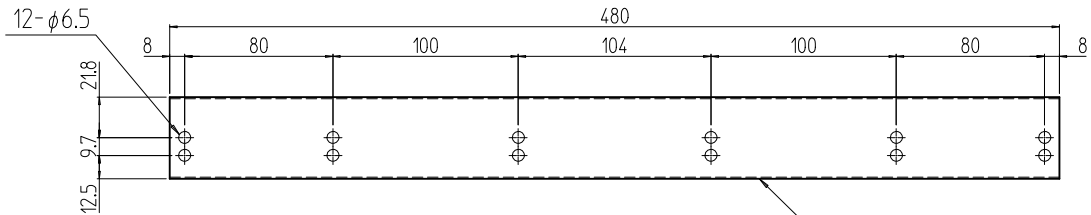

01

|                |     |                   |                   |                |                |             |
|----------------|-----|-------------------|-------------------|----------------|----------------|-------------|
| 2              | 01  |                   | サポートアングル530T      | 鋼板 t0.8        | 「ブラック」メラミン塗装   |             |
| 個数<br>QUANTITY | No. | 図番<br>DRAWING No. | 部品名<br>PART NAME  | 材質<br>MATERIAL | 仕上<br>FINISH   |             |
| RK0-530SA-T    | 出   | 単位<br>UNIT        | 設計<br>DESIGNED    | 検<br>CHECKED   | 承認<br>APPROVED |             |
|                |     | 尺度<br>SCALE       | 1:4               |                |                | 図名<br>TITLE |
|                |     | SETTSU 摂津金属工業株式会社 |                   |                | 品名<br>NAME     |             |
|                |     |                   |                   |                | 型式<br>MODEL    |             |
|                |     |                   | 番号<br>DRAWING No. |                |                |             |