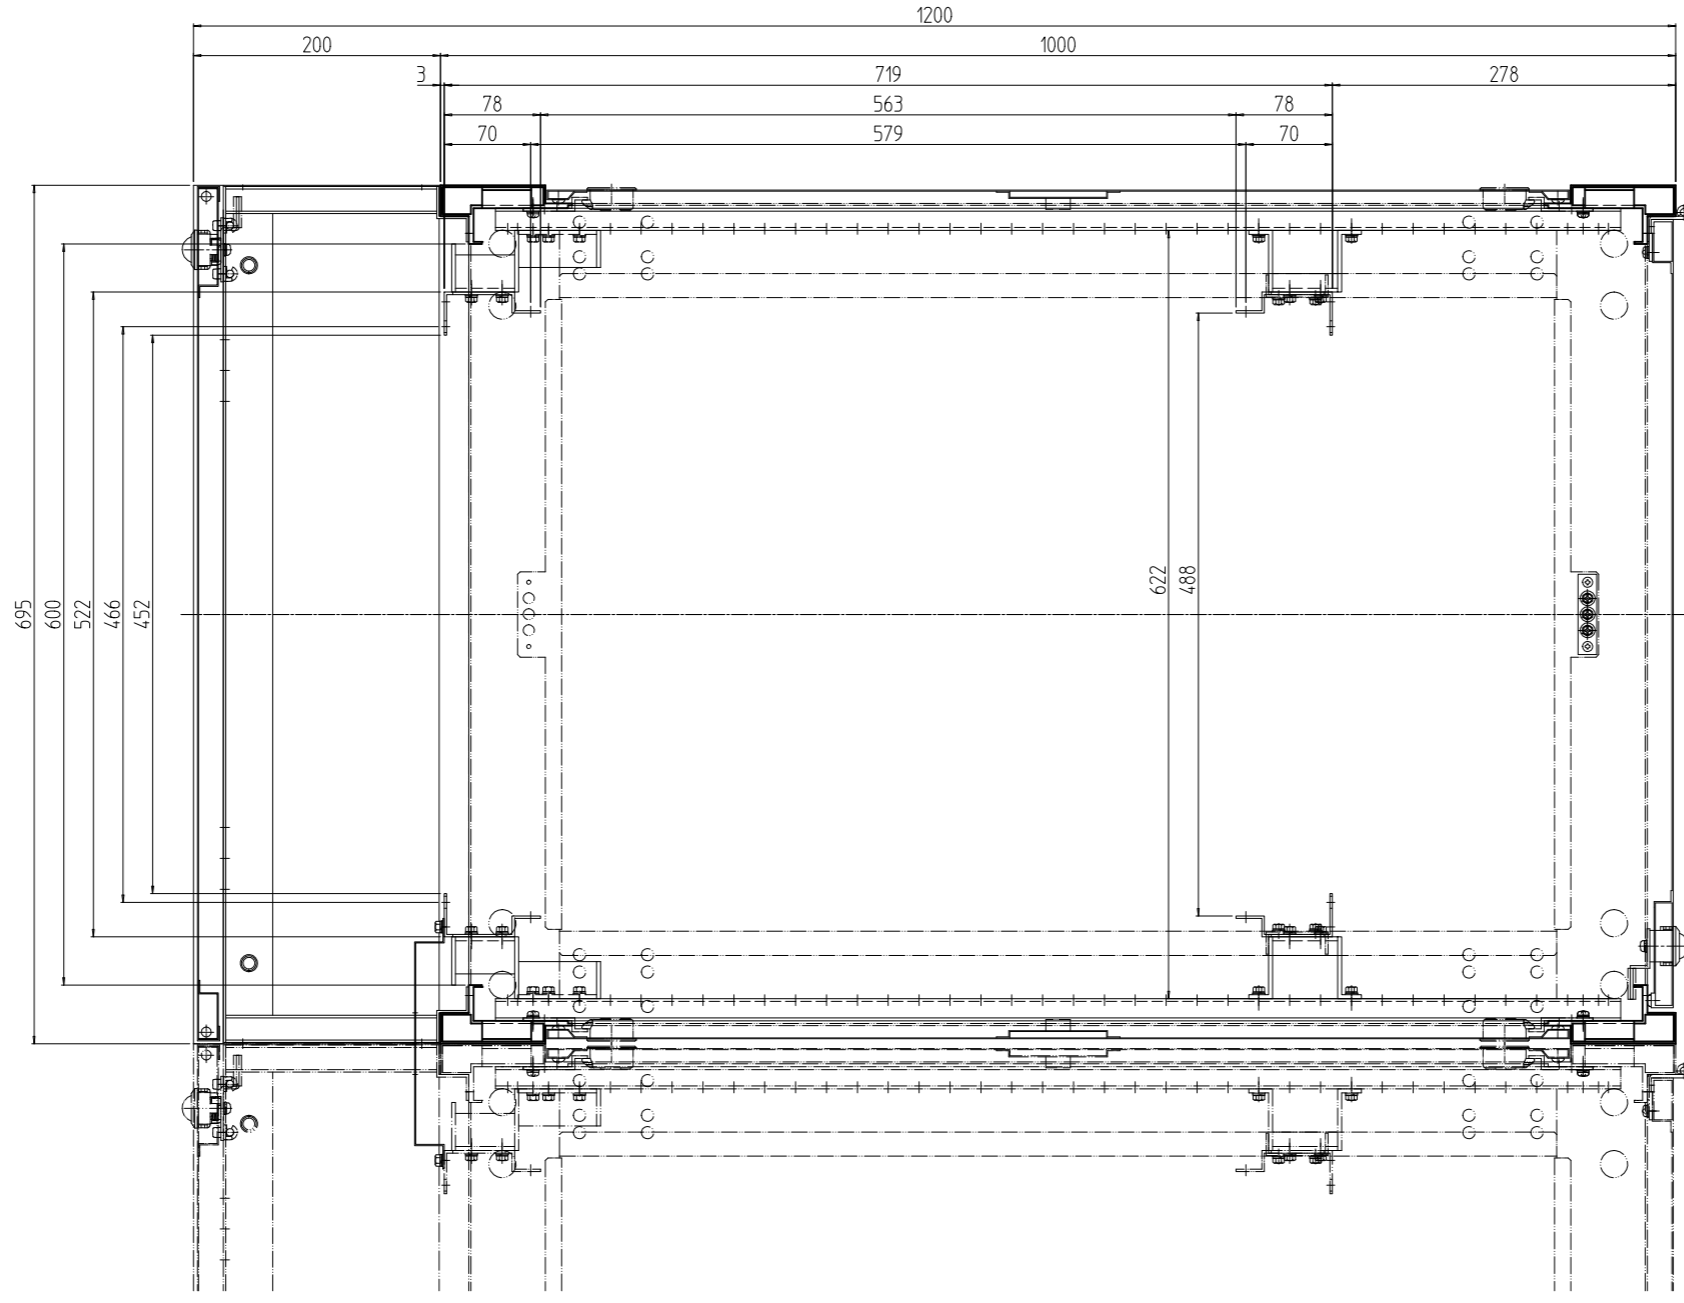

変更 REVISIONS			
回数 REV. MARK	日付 DATE	記事 CONTENTS	変更者 REVISED BY

	単位 UNIT	mm	設計 DESIGNED	検 CHECKED	承認 APPROVED	図名 TITLE	水平断面
	尺度 SCALE	1:6				品名 NAME	SSRW配線ラック(追加)
						型式 MODEL	SSRW-4270A0#AD
<b>SETTSU</b> 摂津金属工業株式会社						図番 DRAWING No.	SSRW-111412