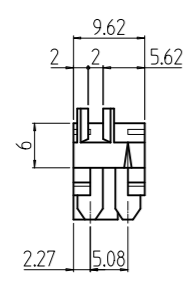

変更 REVISIONS			
回数 REV. MARK	日付 DATE	記事 CONTENTS	変更者 REVISED BY

20	01	カードガイド280C	イロハシロイロ	94V-2	[グレーッシュイエローグリーン]
個数 QUANTITY	No.	図番 DRAWING No.	部品名 PART NAME	材質 MATERIAL	仕上 FINISH
		単位 UNIT	設計 DESIGNED	検図 CHECKED	承認 APPROVED
		mm			
		尺度 SCALE	図名 TITLE		
		1:1	外觀寸法		
			品名 NAME		
			IGEカードガイドセット		
			型式 MODEL		
			IGE-280C-20		
			図番 DRAWING No.		
			IGE-170011		