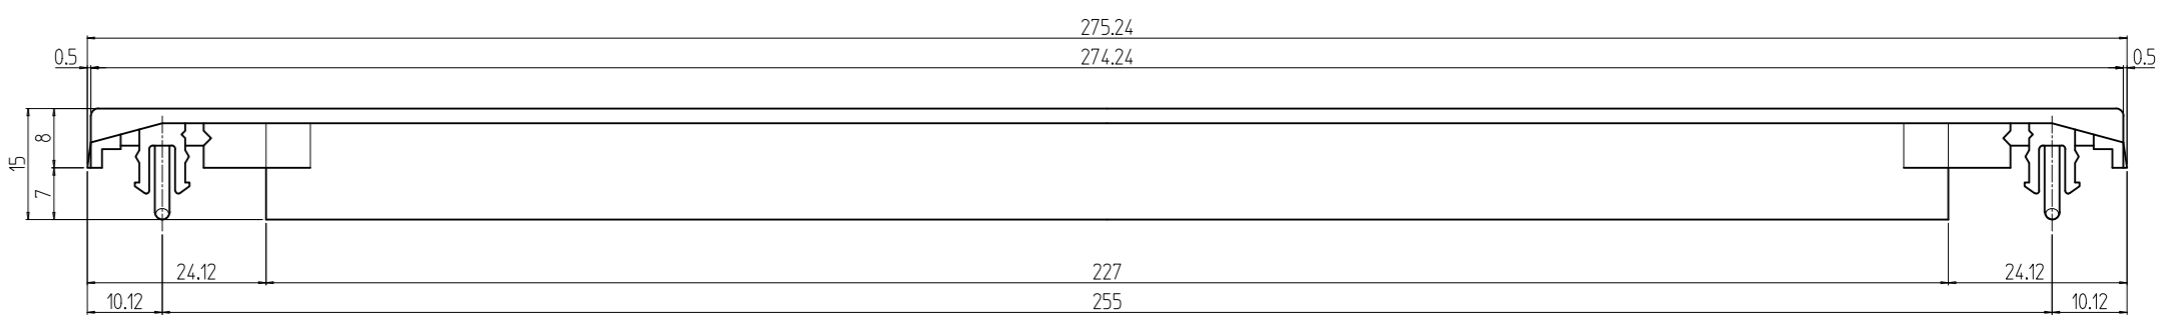

変更 REVISIONS			
回数 REV. MARK	日付 DATE	記事 CONTENTS	変更者 REVISED BY

20	01	カードガイド280C	イロハシロイロ	94V-2	[グレーッシュイエローグリーン]
個数 QUANTITY	No.	図番 DRAWING No.	部品名 PART NAME	材質 MATERIAL	仕上 FINISH
		単位 UNIT	設計 DESIGNED	検図 CHECKED	承認 APPROVED
		mm			
		尺度 SCALE	図名 TITLE		
		1:1	外觀寸法		
			品名 NAME		
			IGEカードガイドセット		
			型式 MODEL		
			IGE-280C-20		
			図番 DRAWING No.		
			IGE-170011		