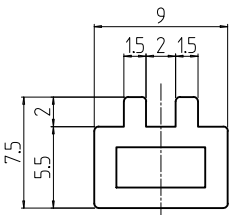

変更 REVISIONS			
回数 REV. MARK	日付 DATE	記事 CONTENTS	変更者 REVISED BY

02

01

A-A (2 : 1)

20	02		ガイド 095	ABS(UL94V-0)	「ライトオリーブグレイ」
40	01		ヘッドエンド2	ナイロン 6(UL94V-0)	「ダークオリーブグレイ」
個数 QUANTITY	No.	図番 DRAWING No.	部品名 PART NAME	材質 MATERIAL	仕上 FINISH
		単位 UNIT	設計 DESIGNED	検 CHECKED	承認 APPROVED
		尺度 SCALE	図名 TITLE		
		1 : 1	品名 NAME		
			型式 MODEL		
			図番 DRAWING No.		

外觀寸法

RKPカードガイドセット

RKP-095CGI2-20

RKP-490911

SETTSU 摂津金属工業株式会社