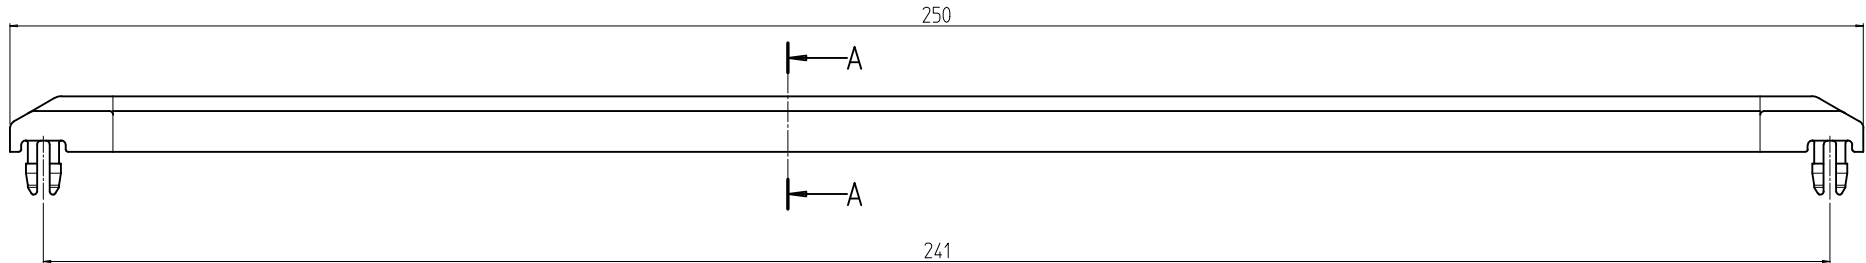

変更 REVISIONS			
回数 REV. MARK	日付 DATE	記事 CONTENTS	変更者 REVISED BY

02

01

A-A (2 : 1)

20	02		ガイド 095	ABS(UL94V-0)	「ライトオリーブグレイ」
40	01		ヘッドエンド2	ナイロン 6(UL94V-0)	「ダークオリーブグレイ」
個数 QUANTITY	No.	図番 DRAWING No.	部品名 PART NAME	材質 MATERIAL	仕上 FINISH
		単位 UNIT	設計 DESIGNED	検 CHECKED	承認 APPROVED
		尺度 SCALE	図名 TITLE		
		1 : 1	品名 NAME		
			型式 MODEL		
			図番 DRAWING No.		