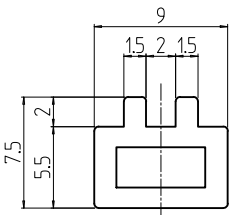

変更 REVISIONS			
回数 REV. MARK	日付 DATE	記事 CONTENTS	変更者 REVISED BY

20	02		ガイド 075	アルミ押出型材	B2アルマイト
40	01		ヘッドエンド2	ナイロン 6(U94V-0)	「ダークオリーブグレイ」
個数 QUANTITY	No.	図番 DRAWING No.	部品名 PART NAME	材質 MATERIAL	仕上 FINISH
		単位 UNIT	設計 DESIGNED	検 CHECKED	承認 APPROVED
		尺度 SCALE	名 TITLE		
		1 : 1	名 NAME		
			式 MODEL		
			番 DRAWING No.		