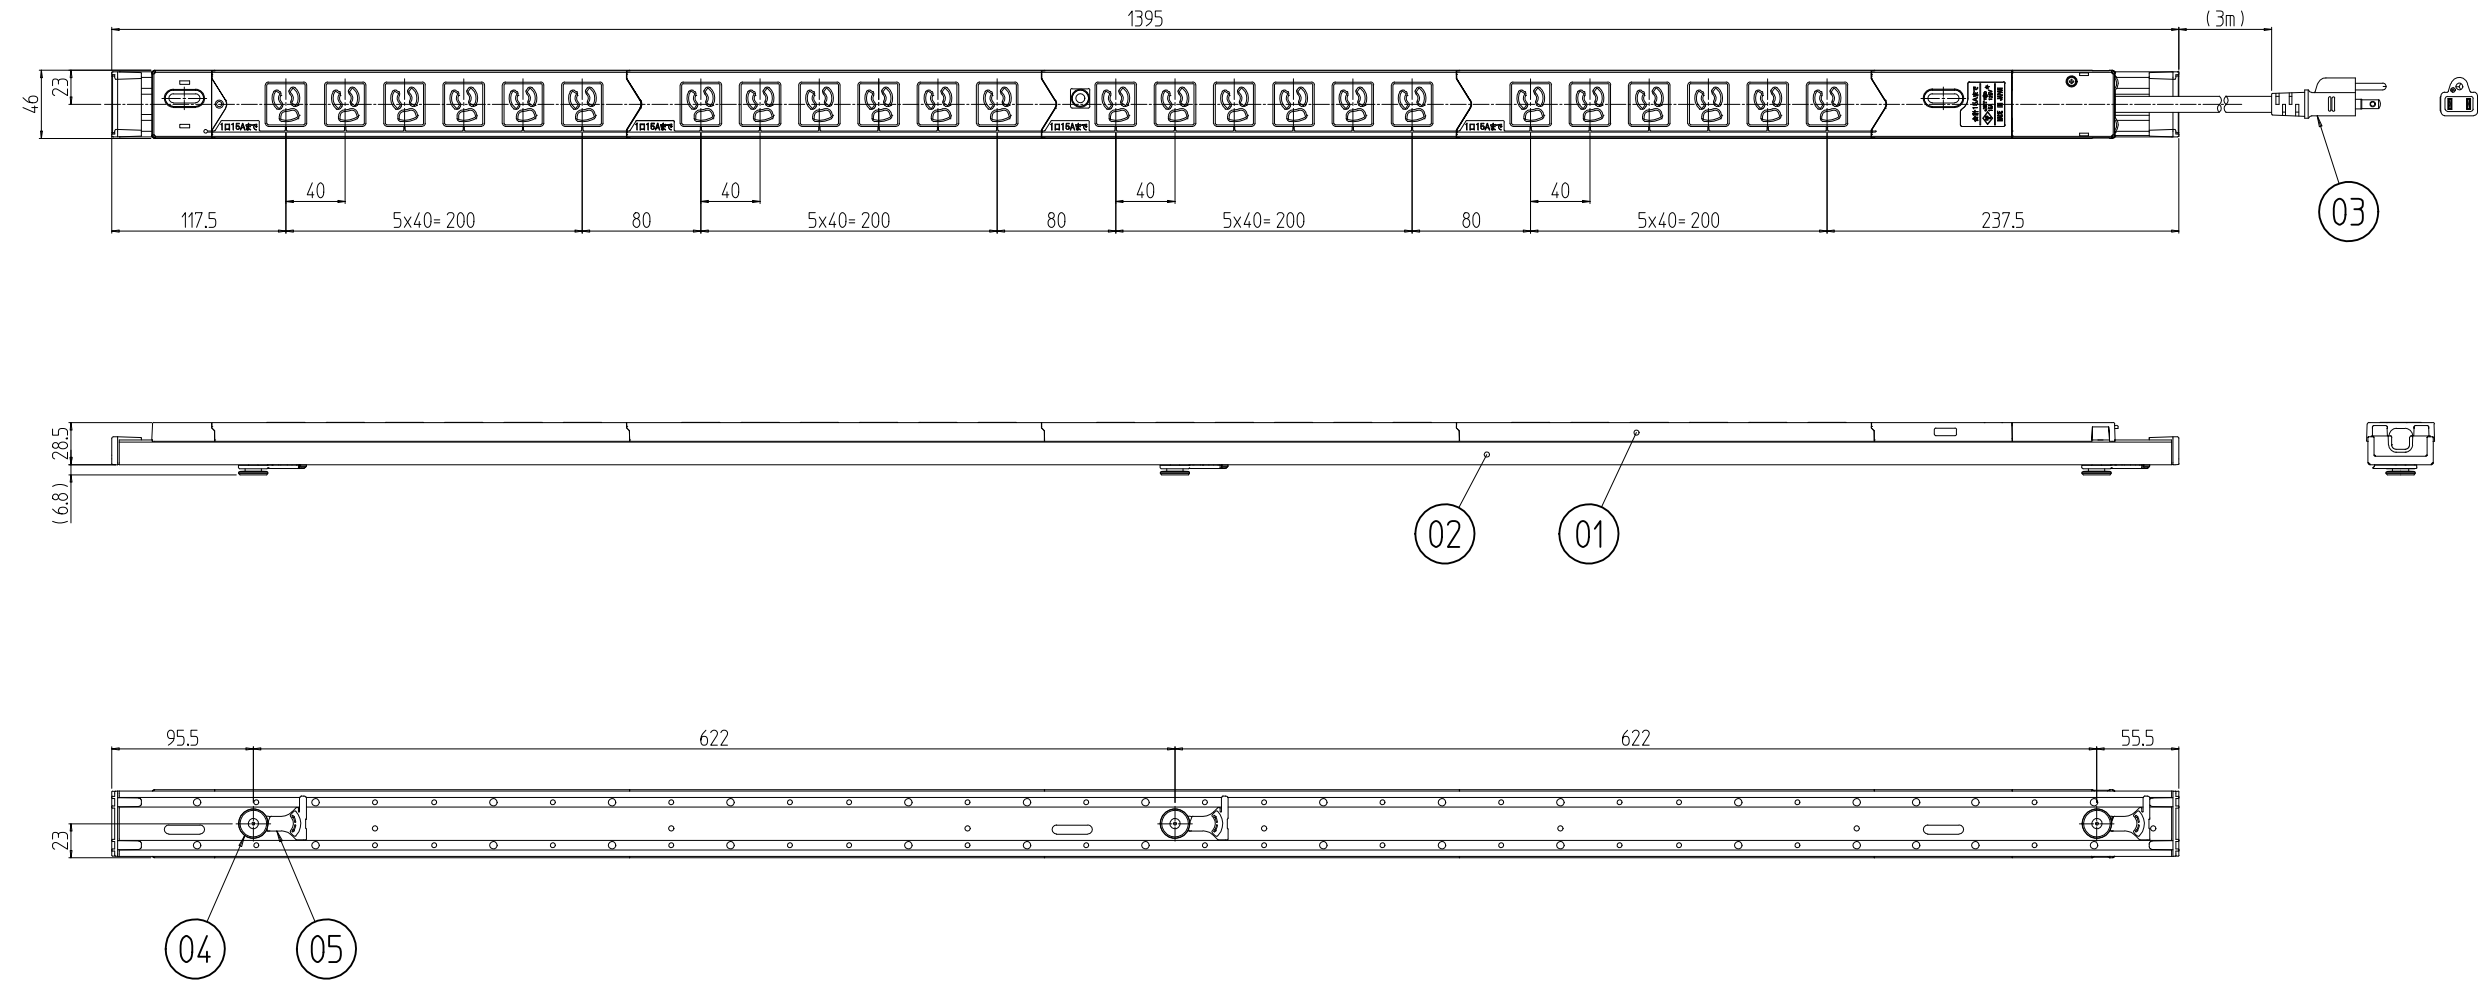

変更 REVISIONS			
回数 REV. MARK	日付 DATE	記事 CONTENTS	変更者 REVISED BY

3	05		ベグストッパー	PBT樹脂	
3	04		ベグ	PBT樹脂	
1	03		プラグ付電源ケーブル	ソフトVCT	「黒」2.0mm ² 3芯(黒,白,緑/黄)
1	02		ボディ	A6063	アルマイト
1	01		コンセントバー本体	ABS等	ブラック/グレー
個数 QUANTITY	No.	図番 DRAWING No.	部品名 PART NAME	材質 MATERIAL	仕上 FINISH
		単位 UNIT	設計 DESIGNED	検 CHECKED	承認 APPROVED
		mm			
		尺度 SCALE	図名 TITLE		
		1:5	外觀寸法		
			品名 NAME		
			コンセントバー(15A 125V 240V ベグ)		
			型式 MODEL		
			DZ-1001524P		
			図番 DRAWING No.		
			DZ-770011		