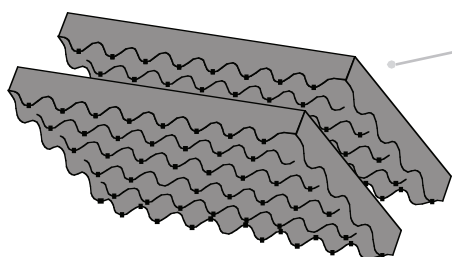

**SPUGNA PRE-CUBETTATA NEL FONDO
E SPUGNA A CONI NEL COPERCHIO.**

La spugna pre-cubettata permette di creare alloggiamenti su misura per qualsiasi tipo di oggetto da contenere.

**PRE-CUBED FOAM IN THE BOTTOM
AND CONVOLUTED FOAM IN THE LID.**

The pre-cubed foam allows the user to tailor the insert to their own individual requirement.

FOAM. 4419

1 strato di spugna a cono per il coperchio
1 lid convoluted foam layer

Dimensioni Dimension (mm)		
Lunghezza Length	Larghezza Width	Spessore Thickness
445	345	45

2 strati di spugna pre-cubettata per il fondo
2 bottom precubed foam layers

Dimensioni Dimension (mm)		
Lunghezza Length	Larghezza Width	Spessore Thickness
448	345	60

1 strato di spugna liscia per il fondo
1 bottom plain foam layer

Dimensioni Dimension (mm)		
Lunghezza Length	Larghezza Width	Spessore Thickness
420	320	20

LIDFOAM. 4419

2 strati di spugna a cono per il coperchio (2 pz.)
2 lid convoluted foam layers (2 pcs.)

Dimensioni Dimension (mm)		
Lunghezza Length	Larghezza Width	Spessore Thickness
445	345	45