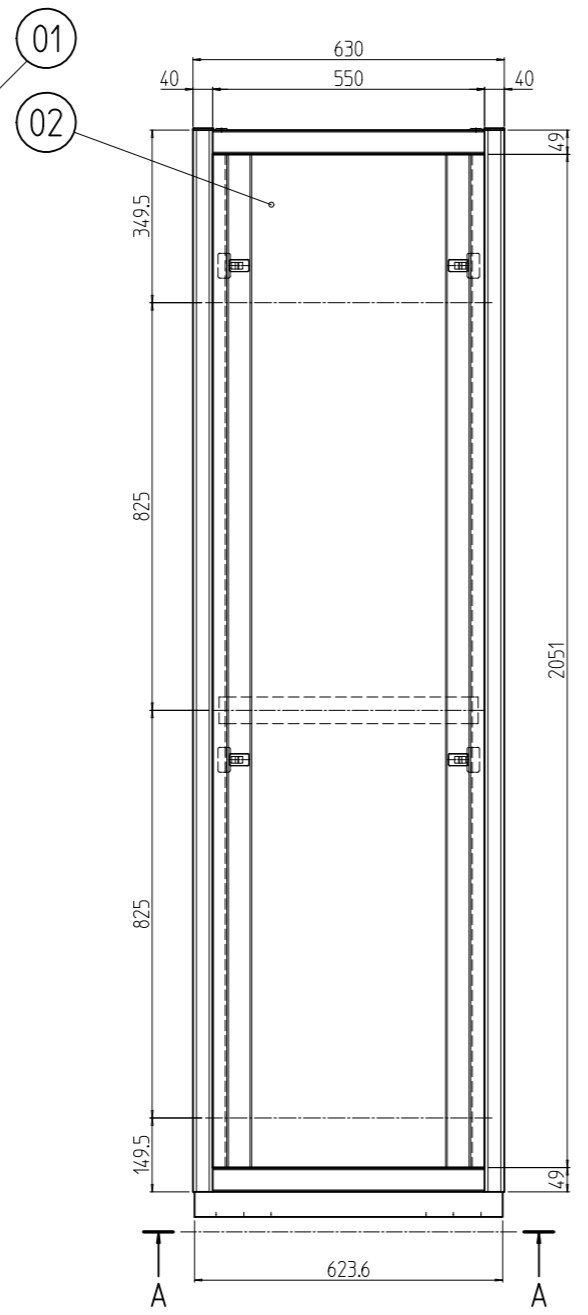

A-A

|                |     |                  |                |                              |
|----------------|-----|------------------|----------------|------------------------------|
| 1s             | 02  | プレートセットN         | RKO-2263PSN2** | [**]部 WG:「ホワイトグレイ」/N1:「ブラック」 |
| 1s             | 01  | キャビネットラック        | RKC-220E-63N#  | [#]部 9:「シルバー」/1:「ブラック」       |
| 個数<br>QUANTITY | No. | 製品名<br>PART NAME | 型式<br>MODEL    | 仕上<br>FINISH                 |
|                |     | 単位<br>UNIT       | 設計<br>DESIGNED | 検<br>CHECKED                 |
|                |     | mm               | 承認<br>APPROVED | 図<br>名                       |
|                |     |                  |                | 外観寸法(プレートセットN組込)             |
|                |     | 尺度<br>SCALE      | 1 : 15         | 品<br>名                       |
|                |     |                  |                | RKCキャビネットラック                 |
|                |     |                  |                | 型<br>式                       |
|                |     |                  |                | RKC-220E-63N#                |
|                |     |                  |                | 図<br>番                       |
|                |     |                  |                | RKNC-337311                  |
|                |     |                  |                | 図<br>番                       |
|                |     |                  |                | DRAWING No.                  |
|                |     |                  |                | RKNC-337311                  |