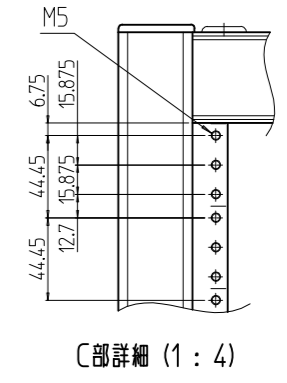

A-A

|                |     |                  |                |                              |
|----------------|-----|------------------|----------------|------------------------------|
| 1s             | 02  | プレートセットN         | RKO-2263PSN2** | [**]部 WG:「ホワイトグレイ」/N1:「ブラック」 |
| 1s             | 01  | キャビネットラック        | RKC-220E-63N#  | [#]部 9:「シルバー」/1:「ブラック」       |
| 個数<br>QUANTITY | No. | 製品名<br>PART NAME | 型式<br>MODEL    | 仕上<br>FINISH                 |
|                |     | 単位<br>UNIT       | 設計<br>DESIGNED | 検<br>CHECKED                 |
|                |     | mm               | 承認<br>APPROVED | 図<br>名                       |
|                |     |                  |                | 外観寸法(プレートセットN組込)             |
|                |     | 尺度<br>SCALE      | 1 : 15         | 品<br>名                       |
|                |     |                  |                | RKCキャビネットラック                 |
|                |     |                  |                | 型<br>式                       |
|                |     |                  |                | RKC-220E-63N#                |
|                |     |                  |                | 図<br>番                       |
|                |     |                  |                | RKNC-337311                  |
|                |     |                  |                | 図<br>番                       |
|                |     |                  |                | DRAWING No.                  |
|                |     |                  |                | RKNC-337311                  |