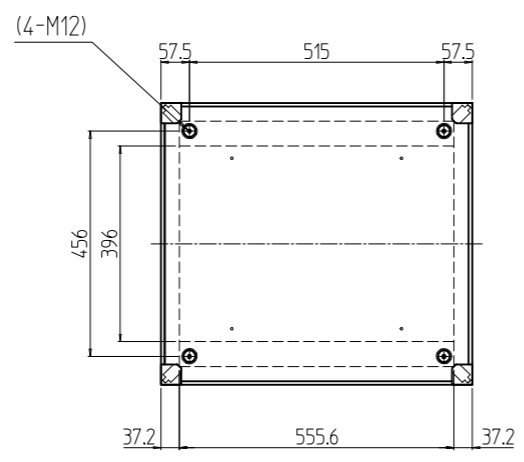

A-A

|                |     |                  |                |                              |
|----------------|-----|------------------|----------------|------------------------------|
| 1s             | 02  | プレートセットN         | RKO-2263PSN2** | [**]部 WG:「ホワイトグレイ」/N1:「ブラック」 |
| 1s             | 01  | キャビネットラック        | RKC-220E-63N#  | [#]部 9:「シルバー」/1:「ブラック」       |
| 個数<br>QUANTITY | No. | 製品名<br>PART NAME | 型式<br>MODEL    | 仕上<br>FINISH                 |
|                |     | 単位<br>UNIT       | 設計<br>DESIGNED | 検<br>CHECKED                 |
|                |     | mm               | 承認<br>APPROVED | 図<br>名                       |
|                |     |                  |                | 外観寸法(プレートセットN組込)             |
|                |     | 尺度<br>SCALE      | 1 : 15         | 品<br>名                       |
|                |     |                  |                | RKCキャビネットラック                 |
|                |     |                  |                | 型<br>式                       |
|                |     |                  |                | RKC-220E-63N#                |
|                |     |                  |                | 図<br>番                       |
|                |     |                  |                | RKNC-337311                  |
|                |     |                  |                | 図<br>番                       |
|                |     |                  |                | DRAWING No.                  |
|                |     |                  |                | RKNC-337311                  |