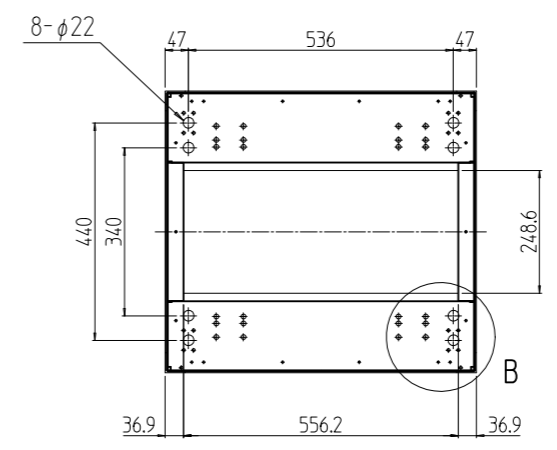

A-A

|                |     |                  |                |                              |
|----------------|-----|------------------|----------------|------------------------------|
| 1s             | 02  | プレートセットN         | RKO-2263PSN2** | [**]部 WG:「ホワイトグレイ」/N1:「ブラック」 |
| 1s             | 01  | キャビネットラック        | RKC-220E-63N#  | [#]部 9:「シルバー」/1:「ブラック」       |
| 個数<br>QUANTITY | No. | 製品名<br>PART NAME | 型式<br>MODEL    | 仕上<br>FINISH                 |
|                |     | 単位<br>UNIT       | 設計<br>DESIGNED | 検<br>CHECKED                 |
|                |     | mm               | 承認<br>APPROVED | 図<br>名                       |
|                |     |                  |                | 外観寸法(プレートセットN組込)             |
|                |     | 尺度<br>SCALE      | 1 : 15         | 品<br>名                       |
|                |     |                  |                | RKCキャビネットラック                 |
|                |     |                  |                | 型<br>式                       |
|                |     |                  |                | RKC-220E-63N#                |
|                |     |                  |                | 図<br>番                       |
|                |     |                  |                | RKNC-337311                  |
|                |     |                  |                | 図<br>番                       |
|                |     |                  |                | DRAWING No.                  |
|                |     |                  |                | RKNC-337311                  |