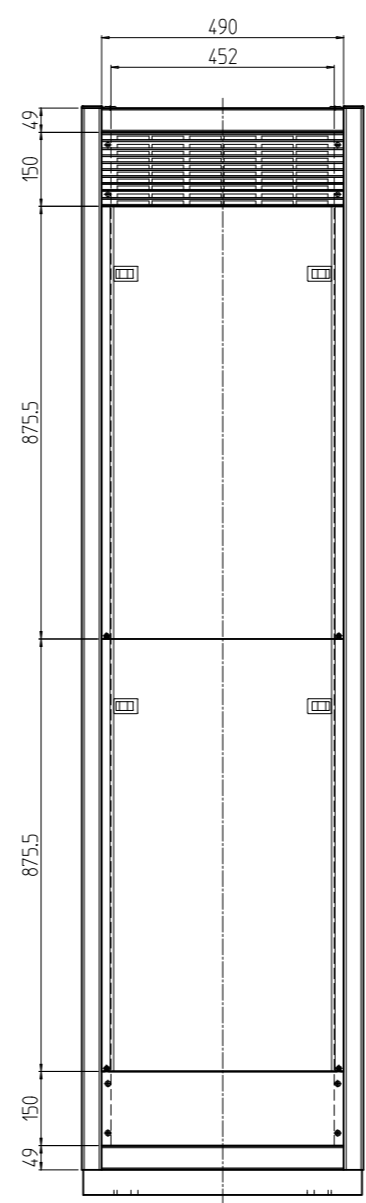

A-A

|                |     |                  |                |                              |
|----------------|-----|------------------|----------------|------------------------------|
| 1s             | 02  | プレートセットN         | RKO-2263PSN2** | [**]部 WG:「ホワイトグレイ」/N1:「ブラック」 |
| 1s             | 01  | キャビネットラック        | RKC-220E-63N#  | [#]部 9:「シルバー」/1:「ブラック」       |
| 個数<br>QUANTITY | No. | 製品名<br>PART NAME | 型式<br>MODEL    | 仕上<br>FINISH                 |
|                |     | 単位<br>UNIT       | 設計<br>DESIGNED | 検<br>CHECKED                 |
|                |     | mm               | 承認<br>APPROVED | 図<br>名                       |
|                |     |                  |                | 外観寸法(プレートセットN組込)             |
|                |     | 尺度<br>SCALE      | 1 : 15         | 品<br>名                       |
|                |     |                  |                | RKCキャビネットラック                 |
|                |     |                  |                | 型<br>式                       |
|                |     |                  |                | RKC-220E-63N#                |
|                |     |                  |                | 図<br>番                       |
|                |     |                  |                | RKNC-337311                  |
|                |     |                  |                | 図<br>番                       |
|                |     |                  |                | DRAWING No.                  |
|                |     |                  |                | RKNC-337311                  |