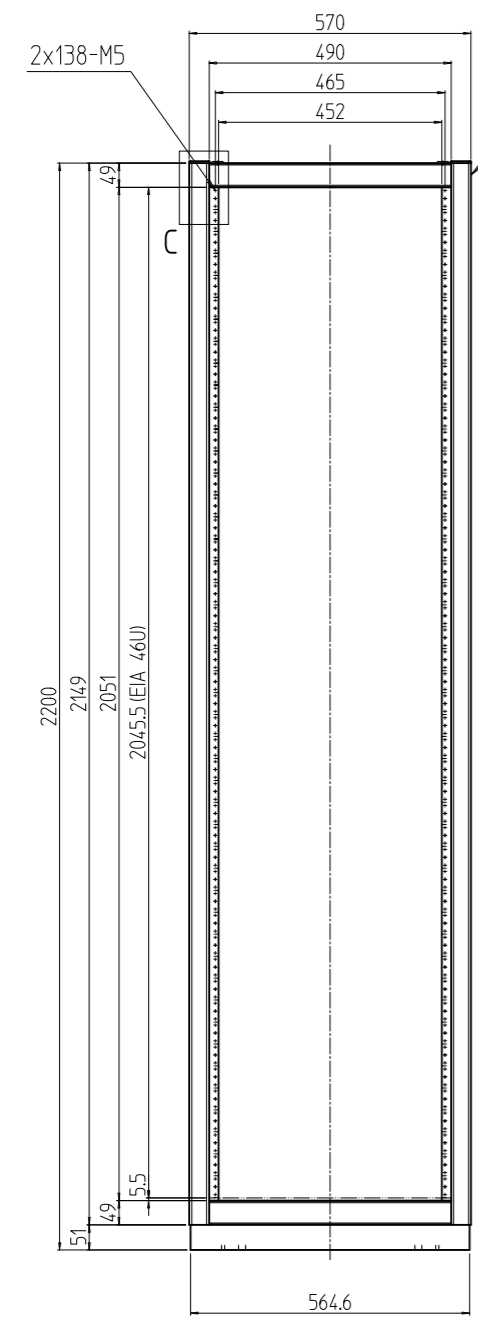

A-A

|                |     |                  |                |                              |
|----------------|-----|------------------|----------------|------------------------------|
| 1s             | 02  | プレートセットN         | RKO-2263PSN2** | [**]部 WG:「ホワイトグレイ」/N1:「ブラック」 |
| 1s             | 01  | キャビネットラック        | RKC-220E-63N#  | [#]部 9:「シルバー」/1:「ブラック」       |
| 個数<br>QUANTITY | No. | 製品名<br>PART NAME | 型式<br>MODEL    | 仕上<br>FINISH                 |
|                |     | 単位<br>UNIT       | 設計<br>DESIGNED | 検<br>CHECKED                 |
|                |     | mm               | 承認<br>APPROVED | 図<br>名                       |
|                |     |                  |                | 外観寸法(プレートセットN組込)             |
|                |     | 尺度<br>SCALE      | 1 : 15         | 品<br>名                       |
|                |     |                  |                | RKCキャビネットラック                 |
|                |     |                  |                | 型<br>式                       |
|                |     |                  |                | RKC-220E-63N#                |
|                |     |                  |                | 図<br>番                       |
|                |     |                  |                | RKNC-337311                  |
|                |     |                  |                | 図<br>番                       |
|                |     |                  |                | DRAWING No.                  |
|                |     |                  |                | RKNC-337311                  |