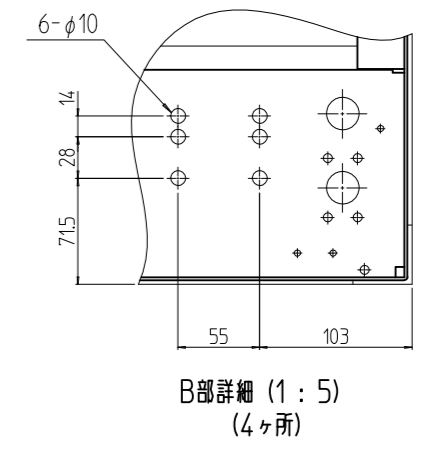

A-A

|                |     |                  |                |                              |
|----------------|-----|------------------|----------------|------------------------------|
| 1s             | 02  | プレートセットN         | RKO-2263PSN2** | [**]部 WG:「ホワイトグレイ」/N1:「ブラック」 |
| 1s             | 01  | キャビネットラック        | RKC-220E-63N#  | [#]部 9:「シルバー」/1:「ブラック」       |
| 個数<br>QUANTITY | No. | 製品名<br>PART NAME | 型式<br>MODEL    | 仕上<br>FINISH                 |
|                |     | 単位<br>UNIT       | 設計<br>DESIGNED | 検<br>CHECKED                 |
|                |     | mm               | 承認<br>APPROVED | 図<br>名                       |
|                |     |                  |                | 外観寸法(プレートセットN組込)             |
|                |     | 尺度<br>SCALE      | 1 : 15         | 品<br>名                       |
|                |     |                  |                | RKCキャビネットラック                 |
|                |     |                  |                | 型<br>式                       |
|                |     |                  |                | RKC-220E-63N#                |
|                |     |                  |                | 図<br>番                       |
|                |     |                  |                | RKNC-337311                  |
|                |     |                  |                | 図<br>番                       |
|                |     |                  |                | DRAWING No.                  |
|                |     |                  |                | RKNC-337311                  |