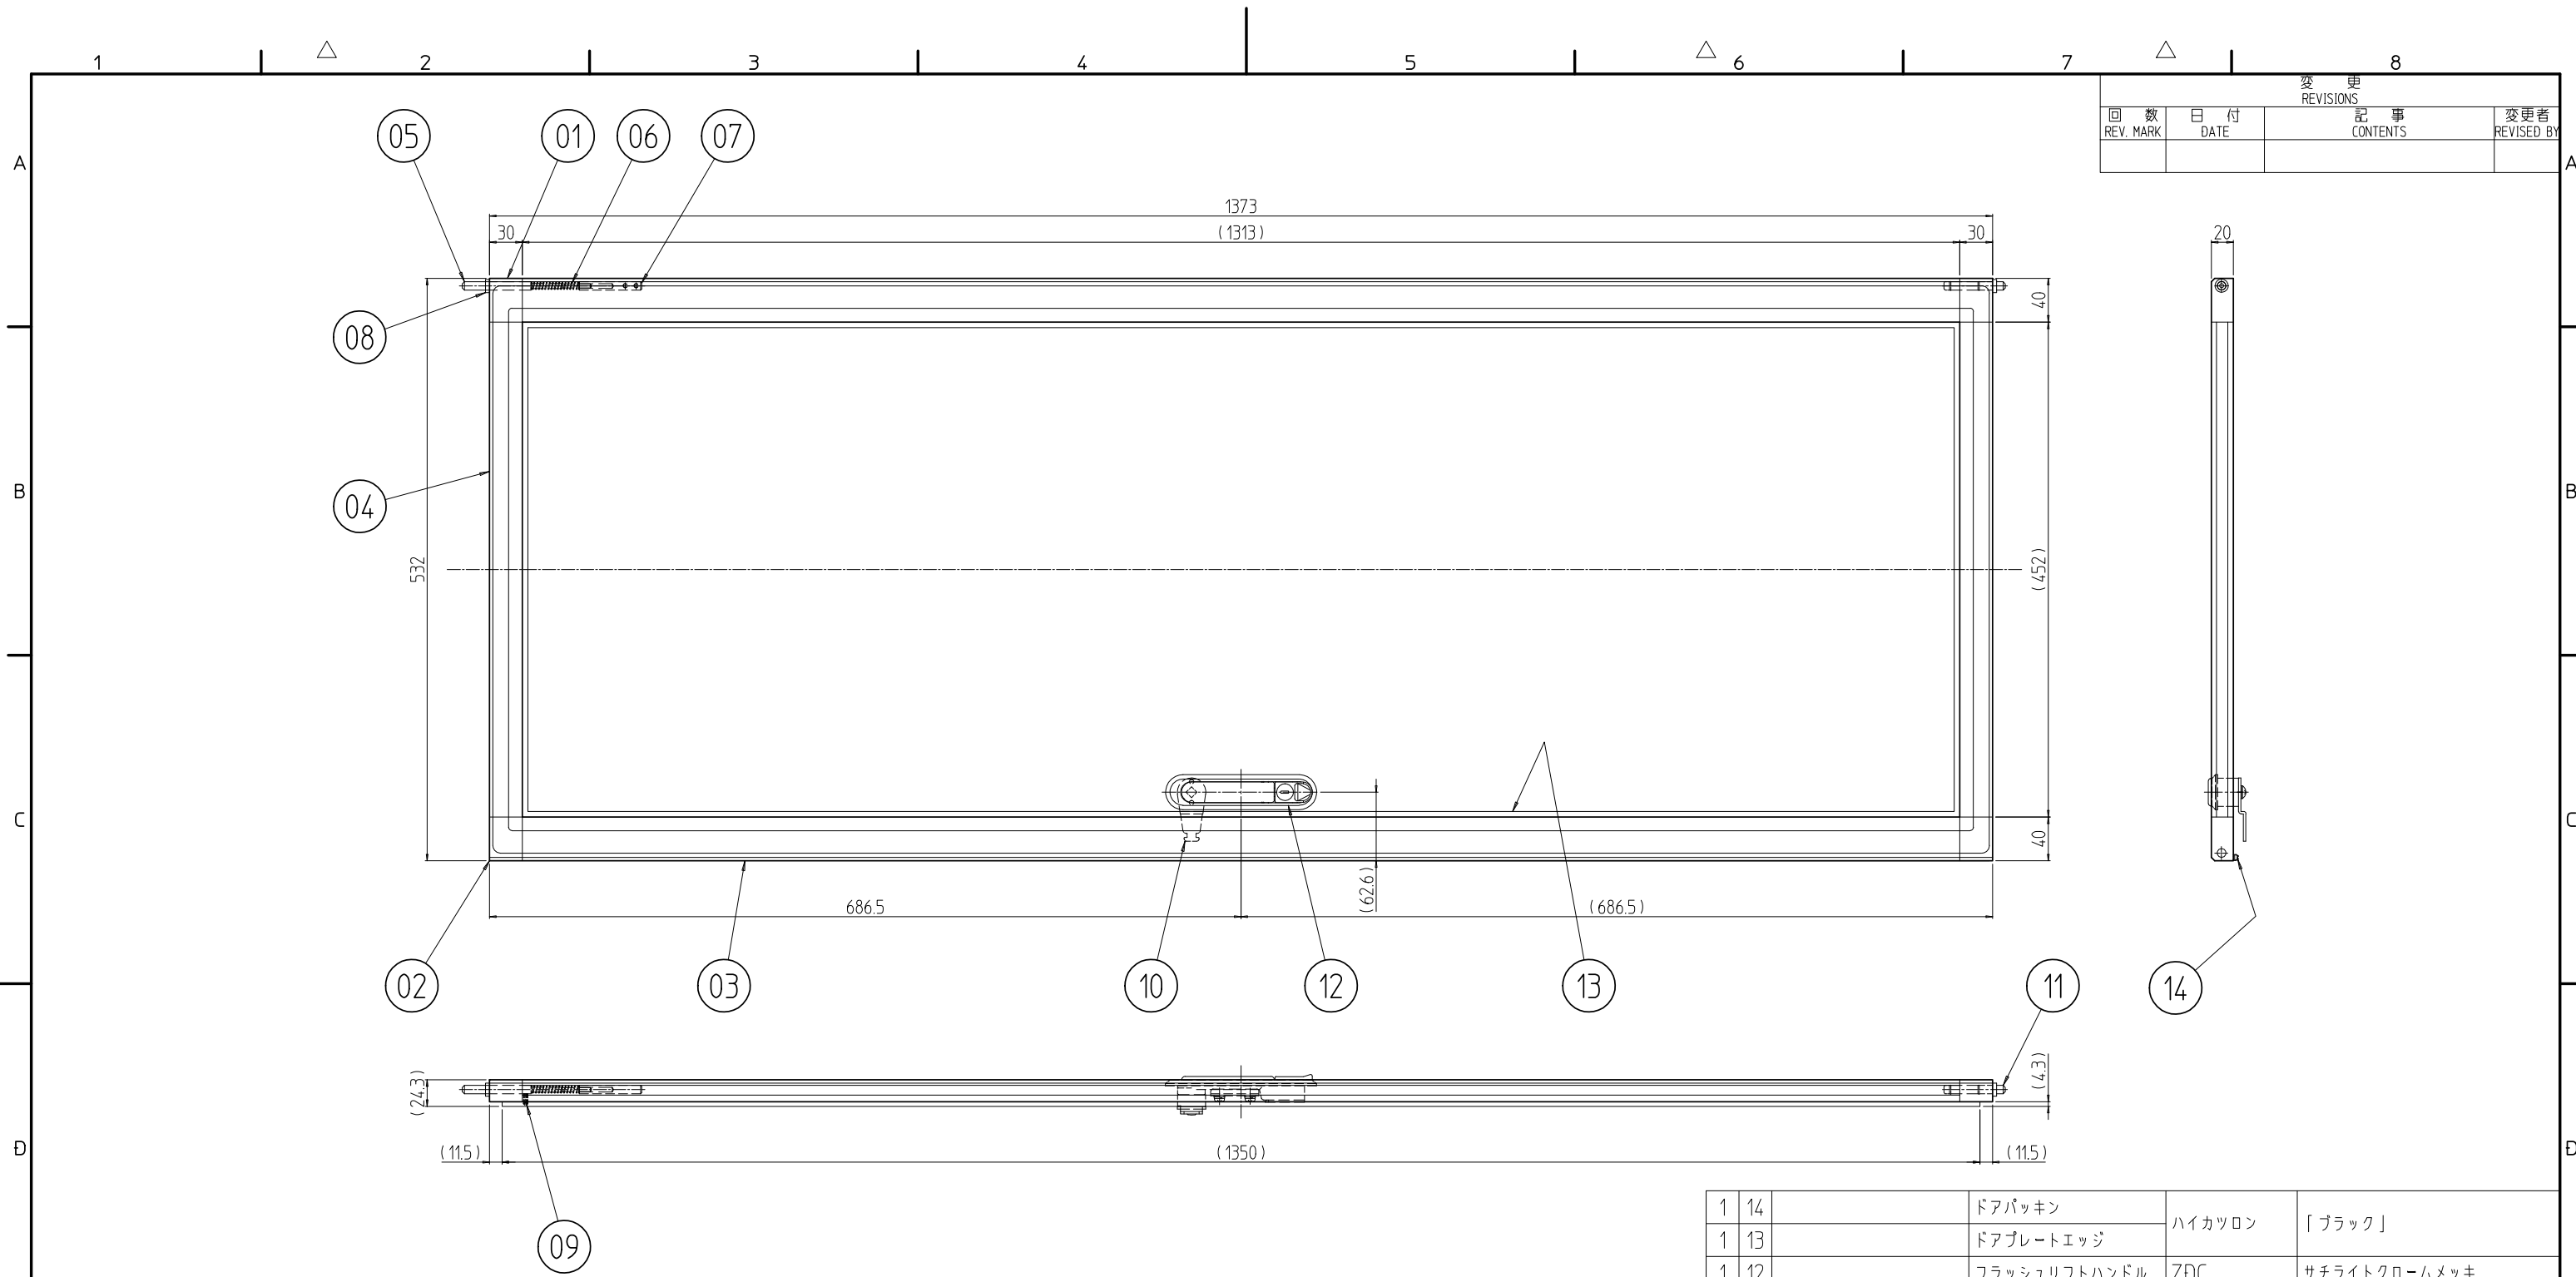

変更 REVISIONS			
回数 REV. MARK	日付 DATE	記事 CONTENTS	変更者 REVISED BY

注1 本品は目的に応じて別売りのFDOドアプレートをはめ込んで使用する。  
便宜上、本図ではアクリルプレートにて作図している。

1	14	ドアパッキン	ハイカツロン	「ブラック」
1	13	ドアプレートエッジ		
1	12	フラッシュリフトハンドル	ZDC	サチライトクロームメッキ
1	11	ボトムドア軸	SUS304/PA(10>66)	生地/自然色
1	10	カム DS	SPCC t2.3	Ep-Fe/Zn5/CM2C
1	09	プルレバ 3	SUS304	生地
1	08	ドア軸スペーサ	ジュラコン	「乳白色」
1	07	軸受け	Bs	生地
1	06	ドア軸コイルスプリング	SWPA	ショットピーニング及び防錆処理
1	05	軸	Fe	Ep-Fe/Ni5b,Cr0.1r
2	04	ドアWフレーム 570	A6063S T5	「ホワイトグレイ」17.5Y7.4/0.8(25)メラミン塗装
2	03	ドアHフレーム 1500		
2	02	ドアフレームコーナー-L	ADC-12	
2	01	ドアフレームコーナー-R		

個数 QUANTITY	No.	図番 DRAWING No.	部品名 PART NAME	材質 MATERIAL	仕上 FINISH

単位 mm  
 設計 検図 承認  
 DESIGNED CHECKED APPROVED  
 図名 外観寸法  
 TITLE  
 品名 FDOドアセット  
 NAME  
 型式 FDO-1500DSW  
 MODEL  
 図番 FDO-410402  
 DRAWING No.