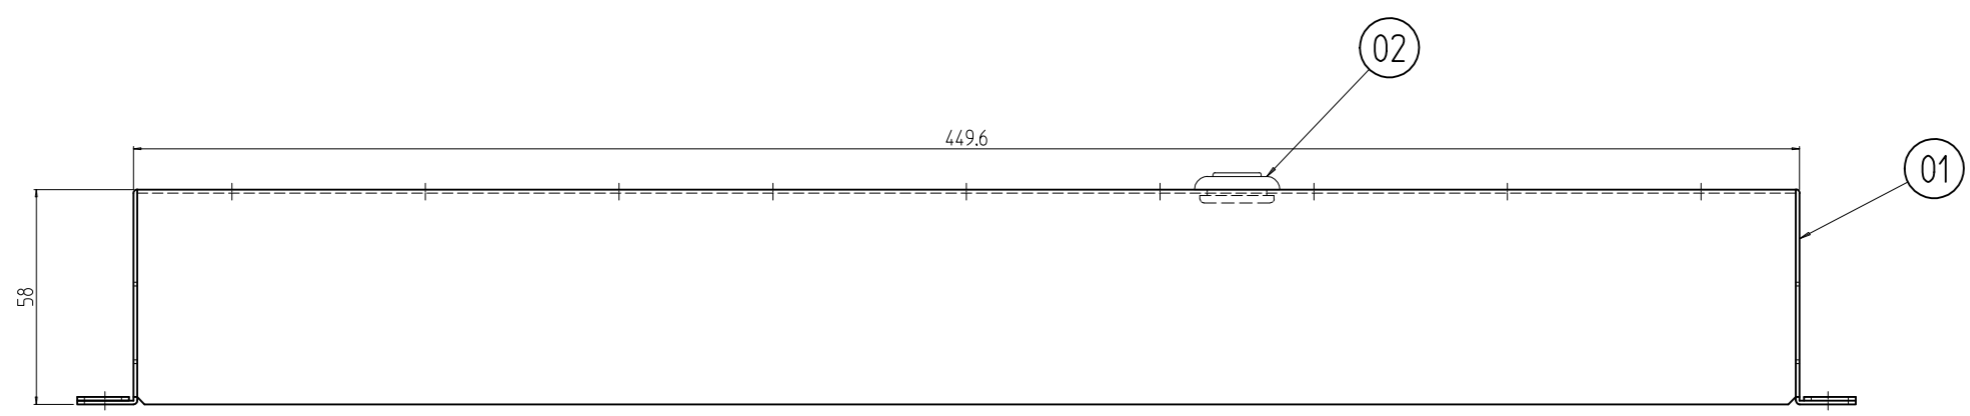

変更 REVISIONS			
回数 REV. MARK	日付 DATE	記事 CONTENTS	変更者 REVISED BY

1	02		膜付グロメット	EPDM	「黒」
1	01		本体	鋼板 t1.0	「ブラック」ED塗装
個数 QUANTITY	No.	図番 DRAWING No.	部品名 PART NAME	材質 MATERIAL	仕上 FINISH
		単位 UNIT	設計 DESIGNED	検 CHECKED	承認 APPROVED
		mm			
		尺度 SCALE	図名 TITLE		
		1:2	名 NAME		
			RFMUファンモーターユニット		
			型 MODEL		
			RFMU-150		
			図番 DRAWING No.		
			RFMU-020011		