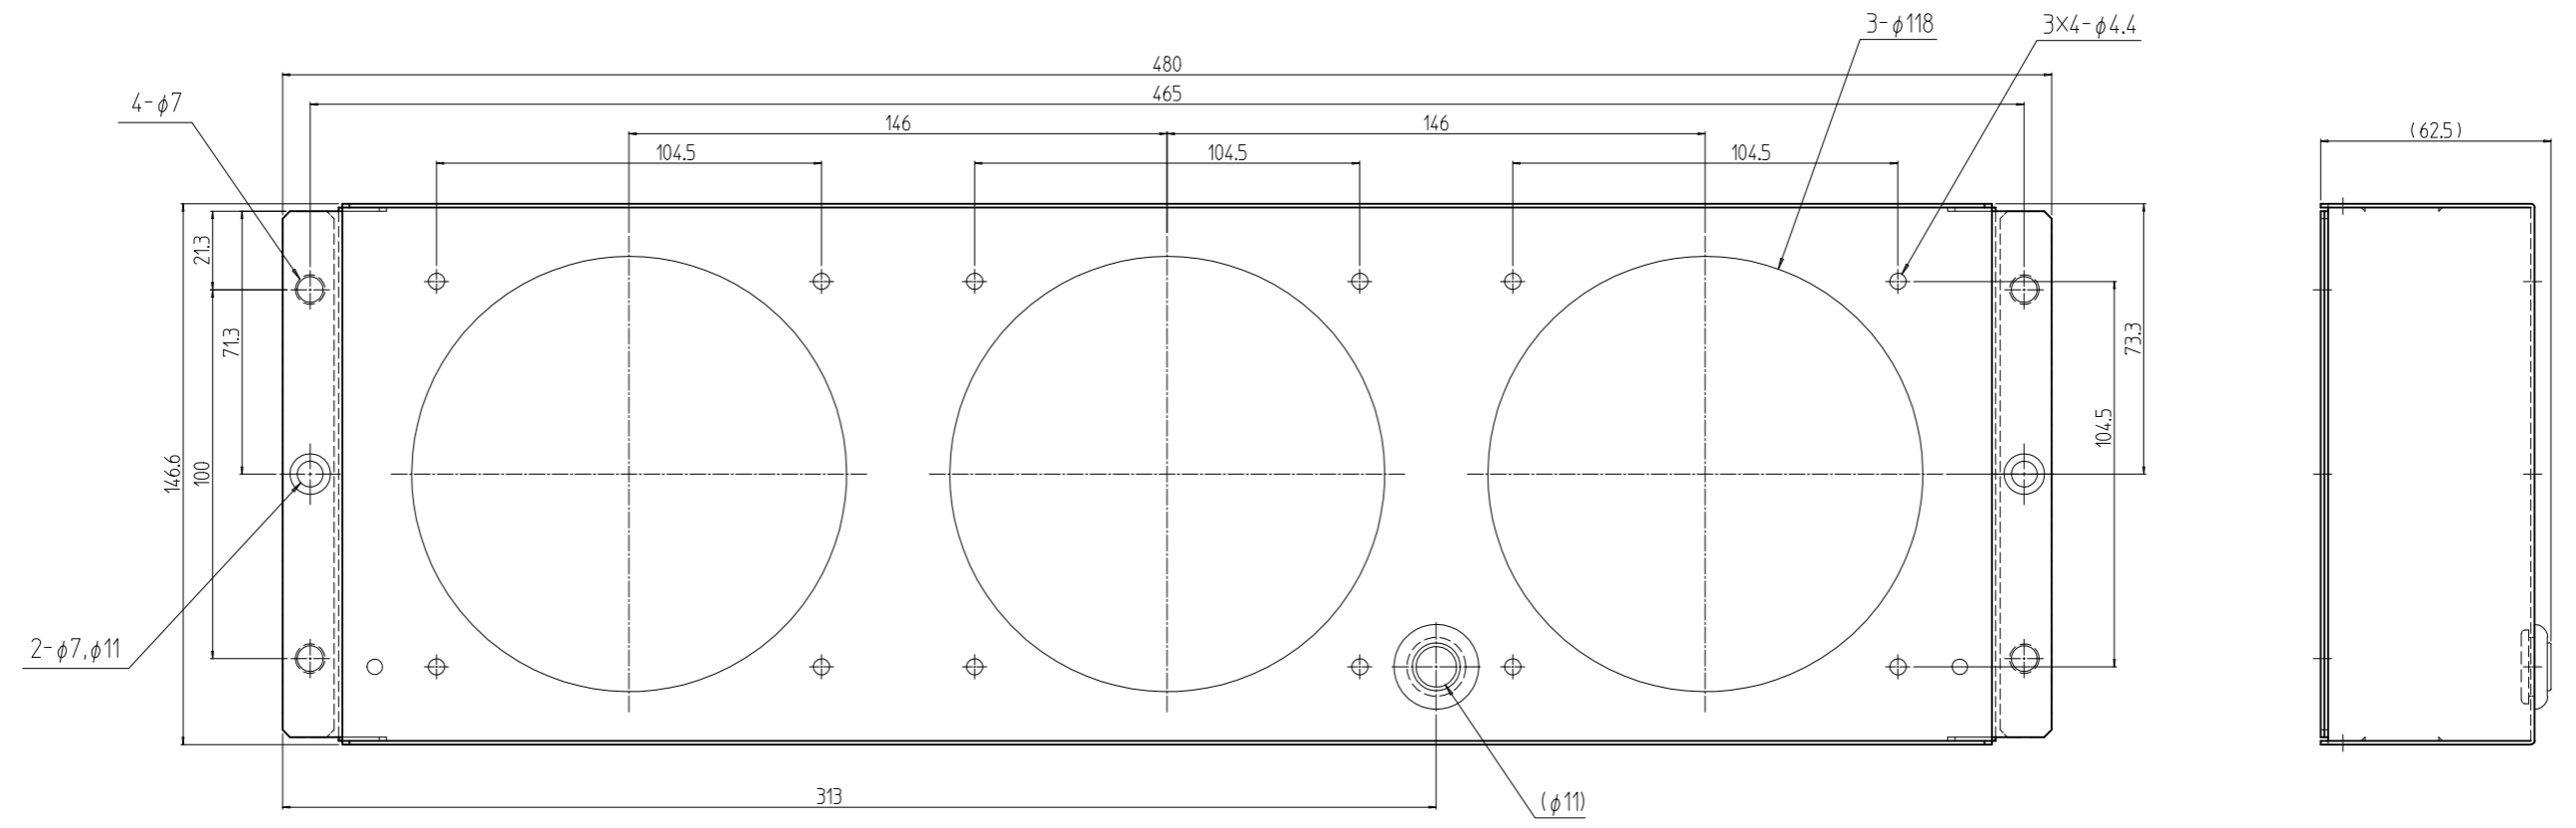

変更 REVISIONS			
回数 REV. MARK	日付 DATE	記事 CONTENTS	変更者 REVISED BY

1	02		膜付グロメット	EPDM	「黒」
1	01		本体	鋼板 t1.0	「ブラック」ED塗装
個数 QUANTITY	No.	図番 DRAWING No.	部品名 PART NAME	材質 MATERIAL	仕上 FINISH
		単位 UNIT	設計 DESIGNED	検 CHECKED	承認 APPROVED
		mm			
		尺度 SCALE	図名 TITLE		
		1:2	名 NAME		
			RFMUファンモーターユニット		
			型 MODEL		
			RFMU-150		
			図番 DRAWING No.		
			RFMU-020011		