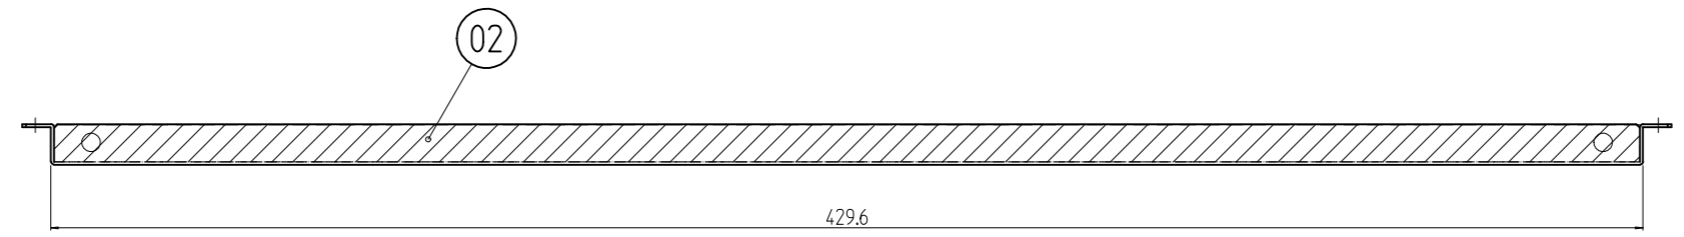

変更 REVISIONS			
回数 REV. MARK	日付 DATE	記事 CONTENTS	変更者 REVISED BY

1	02		フィルター	ポリウレタンフォーム	[黒]
1	01		本体	鋼板 t0.8	[ブラック]ED塗装
個数 QUANTITY	No.	図番 DRAWING No.	部品名 PART NAME	材質 MATERIAL	仕上 FINISH
		単位 UNIT	設計 DESIGNED	検 CHECKED	承認 APPROVED
		mm			
		出	図名 TITLE		
		1:2	品名 NAME		
			RDFUダストフィルターユニット		
			型式 MODEL		
			RDFU-133		
			図番 DRAWING No.		
			RDFU-010011		