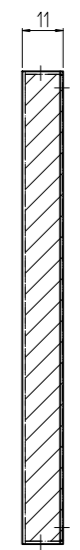

変更 REVISIONS			
回数 REV. MARK	日付 DATE	記事 CONTENTS	変更者 REVISED BY

1	02		フィルター	ポリウレタンフォーム	[黒]
1	01		本体	鋼板 t0.8	[ブラック]ED塗装
個数 QUANTITY	No.	図番 DRAWING No.	部品名 PART NAME	材質 MATERIAL	仕上 FINISH
		単位 UNIT	設計 DESIGNED	検 CHECKED	承認 APPROVED
		mm			
		出	図名 TITLE		
		1:2	品名 NAME		
			RDFUダストフィルターユニット		
			型式 MODEL		
			RDFU-133		
			図番 DRAWING No.		
			RDFU-010011		

出
SETTSU 摂津金属工業株式会社