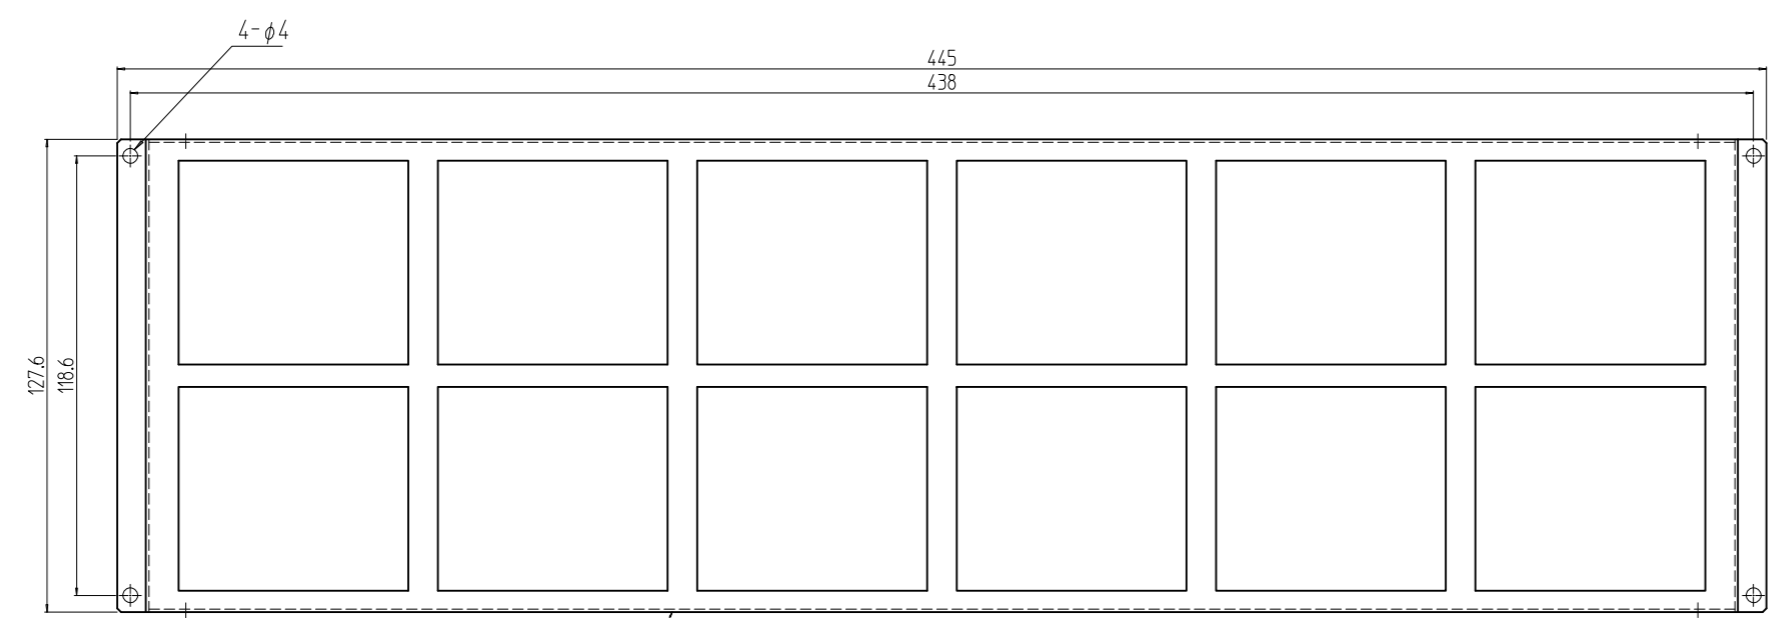

変更 REVISIONS			
回数 REV. MARK	日付 DATE	記事 CONTENTS	変更者 REVISED BY

1	02		フィルター	ポリウレタンフォーム	[黒]
1	01		本体	鋼板 t0.8	[ブラック]ED塗装
個数 QUANTITY	No.	図番 DRAWING No.	部品名 PART NAME	材質 MATERIAL	仕上 FINISH
		単位 UNIT	設計 DESIGNED	検 CHECKED	承認 APPROVED
		mm			
		出	図名 TITLE		
		1:2	品名 NAME		
			RDFUダストフィルターユニット		
			型式 MODEL		
			RDFU-133		
			図番 DRAWING No.		
			RDFU-010011		