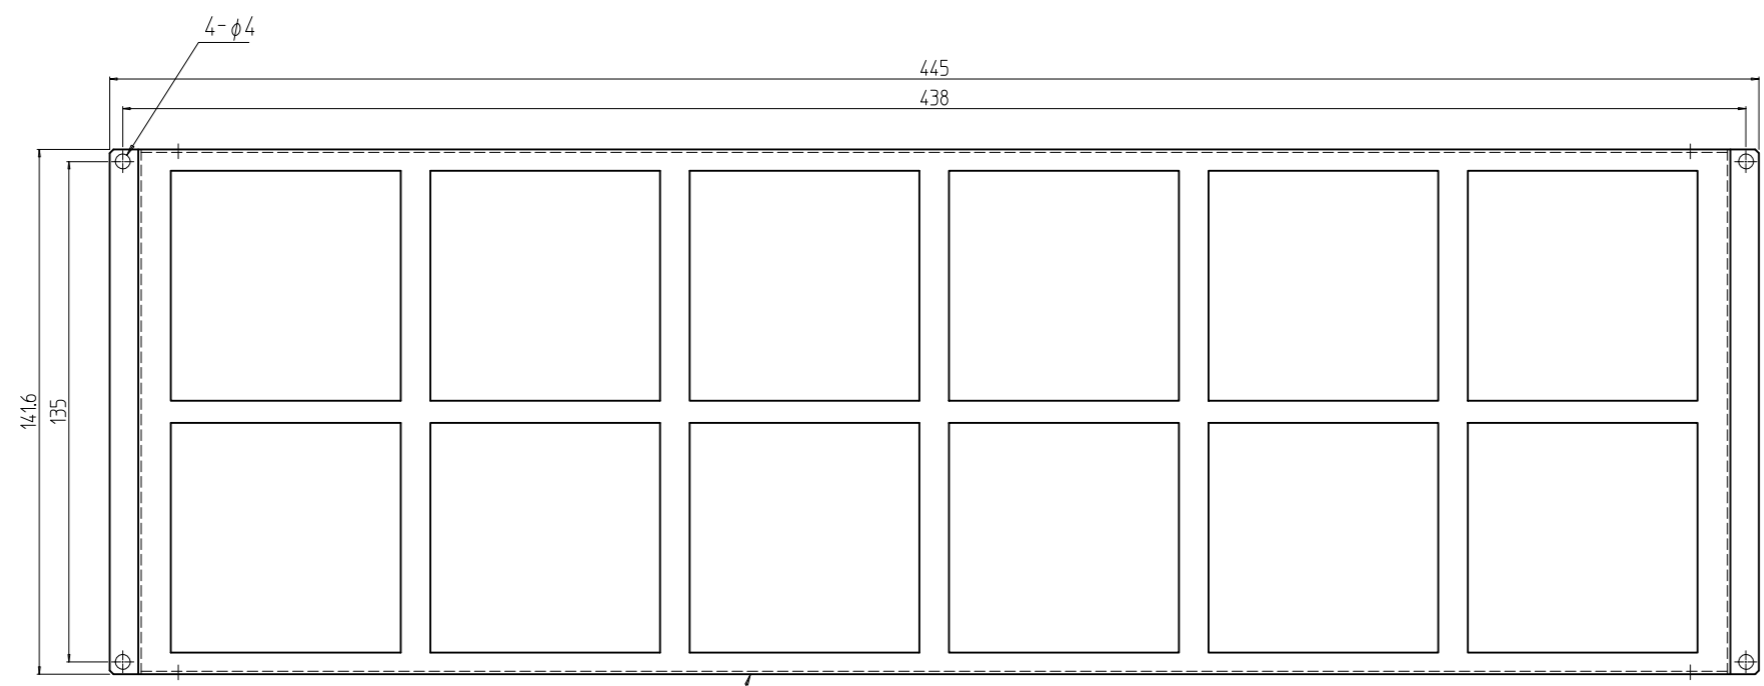

変更 REVISIONS			
回数 REV. MARK	日付 DATE	記事 CONTENTS	変更者 REVISED BY

1	02		フィルター	ポリウレタンフォーム	[黒]
1	01		本体	鋼板 t0.8	[ブラック]ED塗装
個数 QUANTITY	No.	図番 DRAWING No.	部品名 PART NAME	材質 MATERIAL	仕上 FINISH
		単位 UNIT	設計 DESIGNED	検 CHECKED	承認 APPROVED
		mm			
		尺度 SCALE	図名 TITLE		
		1:2	名 NAME		
			RDFUダストフィルターユニット		
			型 MODEL		
			RDFU-150		
			図番 DRAWING No.		
			RDFU-020011		