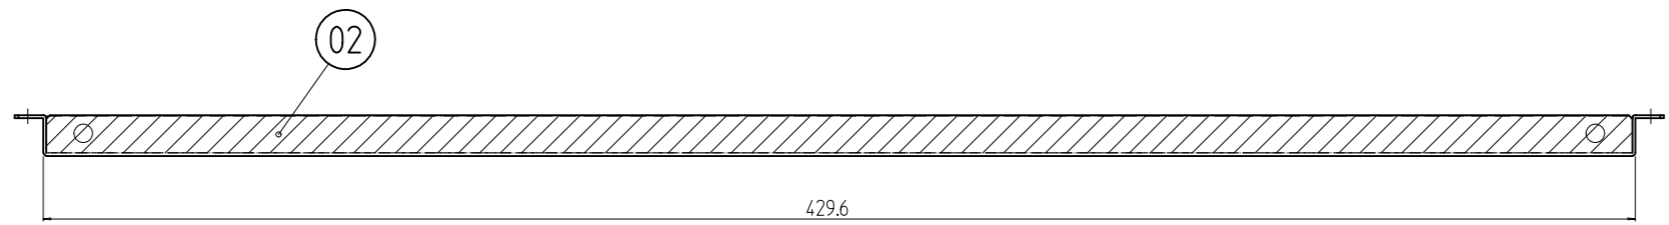

変更 REVISIONS			
回数 REV. MARK	日付 DATE	記事 CONTENTS	変更者 REVISED BY

1	02		フィルター	ポリウレタンフォーム	[黒]
1	01		本体	鋼板 t0.8	[ブラック]ED塗装
個数 QUANTITY	No.	図番 DRAWING No.	部品名 PART NAME	材質 MATERIAL	仕上 FINISH
		単位 UNIT	設計 DESIGNED	検 CHECKED	承認 APPROVED
		mm			
		尺度 SCALE	図名 TITLE		
		1:2	名 NAME		
			RDFUダストフィルターユニット		
			型 MODEL		
			RDFU-150		
			図番 DRAWING No.		
			RDFU-020011		