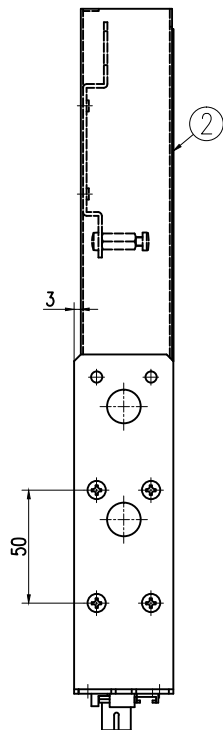

型番	仕様	トレイ枚数	トレイ台
NFX1-4SC	単芯用	1枚	なし
NFX1-4SC-TP	テープ用	1枚	あり

品番	品名	材料	数量	備考	製法	検査	承認	設計	図面	名称	変更回数
5	10溝継ぎトレイ	PP	別表		製法 第三角法	承認 APPROVED BY	検査 CHECKED BY	設計 DESIGNED BY	図面 DRAWN BY	名称 TITLE	変更回数
4	ケーブルホルダ	SPCC t1.6	2	ユニクロメッキ	尺貫 1:2					NFX1-4SC外觀図	
3	ラックマウントアダプタ	SPCC t2.3	2	塗装 (N1半艶)	単位 mm						
2	カバー	SPCC t0.8	1	塗装 (N1半艶)							
1	1Uメインフレーム	SPCC t1	1	塗装 (N1半艶)							
8	トレイ台	A5052 t1.5	1	テープ芯線タイプのみ取付け						有限会社 ライブラ	
7	コードガイド	ナイロン	7							図面番号 DRAWING NO.	
6	SCアダプタブロック	ABS (黒)	3							L-6366-EX	