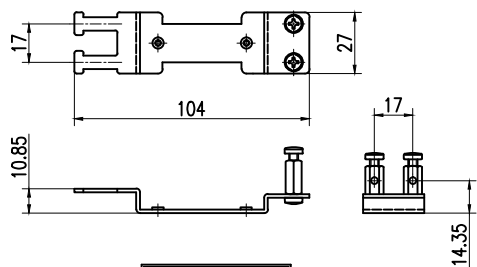

型番	仕様	トレイ枚数	トレイ台
NFX1-4SC	単芯用	1枚	なし
NFX1-4SC-TP	テープ用	1枚	あり

品番	品名	材料	数量	備考	製法	検査	承認	設計	図面	名称	変更回数
5	10溝継ぎトレイ	PP	別表		製法 第三角法	承認 APPROVED BY	検査 CHECKED BY	設計 DESIGNED BY	図面 DRAWN BY	名称 TITLE	変更回数
4	ケーブルホルダ	SPCC t1.6	2	ユニクロメッキ	尺貫 1:2					NFX1-4SC外觀図	
3	ラックマウントアダプタ	SPCC t2.3	2	塗装 (N1半艶)	単位 mm						
2	カバー	SPCC t0.8	1	塗装 (N1半艶)							
1	1Uメインフレーム	SPCC t1	1	塗装 (N1半艶)							
8	トレイ台	A5052 t1.5	1	テープ芯線タイプのみ取付け						有限会社 ライブラ	
7	コードガイド	ナイロン	7							図面番号 DRAWING NO.	
6	SCアダプタブロック	ABS (黒)	3							L-6366-EX	