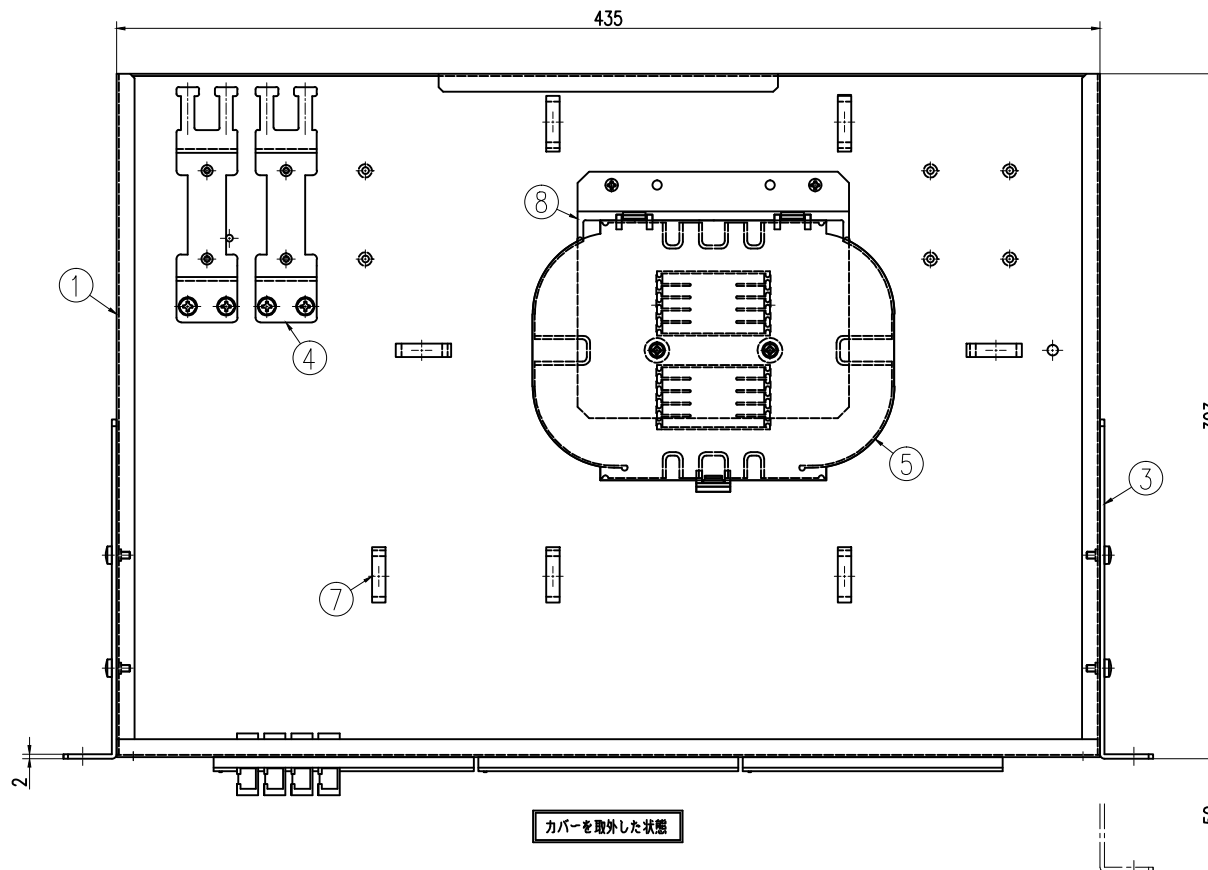

型番	仕様	トレイ枚数	トレイ台
NFX1-4SC	単芯用	1枚	なし
NFX1-4SC-TP	テープ用	1枚	あり

品番	品名	材料	数量	備考	製法	検査	承認	設計	図面	名称	変更回数
5	10溝継ぎトレイ	PP	別表		製法 第三角法	承認 APPROVED BY	検査 CHECKED BY	設計 DESIGNED BY	図面 DRAWN BY	名称 TITLE	変更回数
4	ケーブルホルダ	SPCC t1.6	2	ユニクロメッキ	尺貫 1:2					NFX1-4SC外觀図	
3	ラックマウントアダプタ	SPCC t2.3	2	塗装 (N1半艶)	単位 mm						
2	カバー	SPCC t0.8	1	塗装 (N1半艶)							
1	1Uメインフレーム	SPCC t1	1	塗装 (N1半艶)							
8	トレイ台	A5052 t1.5	1	テープ芯線タイプのみ取付け						有限会社 ライブラ	
7	コードガイド	ナイロン	7							図面番号 DRAWING NO.	
6	SCアダプタブロック	ABS (黒)	3							L-6366-EX	