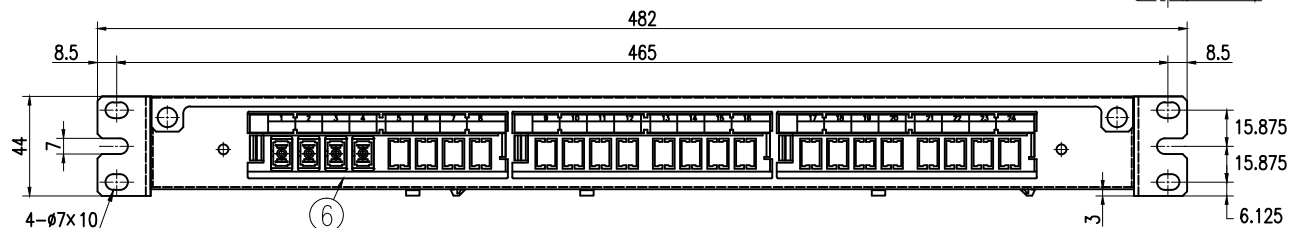

型番	仕様	トレイ枚数	トレイ台
NFX1-4SC	単芯用	1枚	なし
NFX1-4SC-TP	テープ用	1枚	あり

品番	品名	材料	数量	備考	製法	検査	承認	設計	図面	名称	変更回数
5	10溝継ぎトレイ	PP	別表		製法 第三角法	承認 APPROVED BY	検査 CHECKED BY	設計 DESIGNED BY	図面 DRAWN BY	名称 TITLE	変更回数
4	ケーブルホルダ	SPCC t1.6	2	ユニクロメッキ	尺貫 1:2					NFX1-4SC外觀図	
3	ラックマウントアダプタ	SPCC t2.3	2	塗装 (N1半艶)	単位 mm						
2	カバー	SPCC t0.8	1	塗装 (N1半艶)							
1	1Uメインフレーム	SPCC t1	1	塗装 (N1半艶)							
8	トレイ台	A5052 t1.5	1	テープ芯線タイプのみ取付け						有限会社 ライブラ	
7	コードガイド	ナイロン	7							図面番号 DRAWING NO.	
6	SCアダプタブロック	ABS (黒)	3							L-6366-EX	