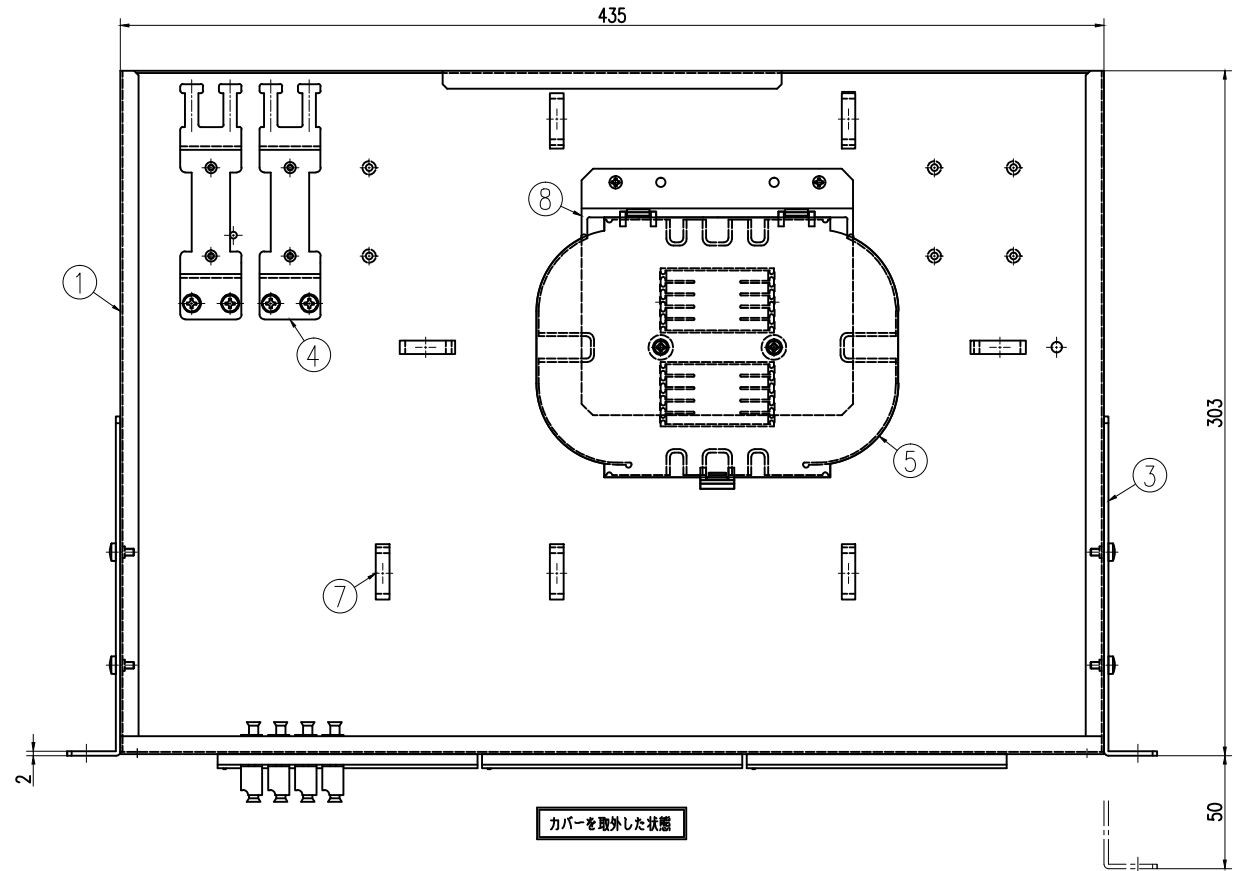

型番	仕様	トレイ枚数	トレイ台
NFX1-8LC	単芯用	1枚	なし
NFX1-8LC-TP	テープ用	1枚	あり

カバーを取外した状態

ケーブルホルダ寸法図

品番	品名	材料	数量	備考	製図	検査	工程	備考
5	10溝継ぎトレイ	PP	別表					
4	ケーブルホルダ	SPCC t1.6	2	ユニクロメッキ				
3	ラックマウントアダプタ	SPCC t2.3	2	塗装(N1半艶)				
2	カバー	SPCC t0.8	1	塗装(N1半艶)				
1	1Uメインフレーム	SPCC t1	1	塗装(N1半艶)				
8	トレイ台	A5052 t1.5	1	テープ芯線タイプのみ取付け				
7	コードガイド	ナイロン	7					
6	LCアダプタブロック	ABS(黒)	3					

製図法 第三角法	承認 APPROVED BY	検査 CHECKED BY	名 称 TITLE
尺 度 1:2	設計 DESIGNED BY	製図 DRAWN BY	NFX1-8LC外觀図
単位 mm	有限会社 ライブラ		図番号 DRAWING NO. L-6368-EX
			変更回数