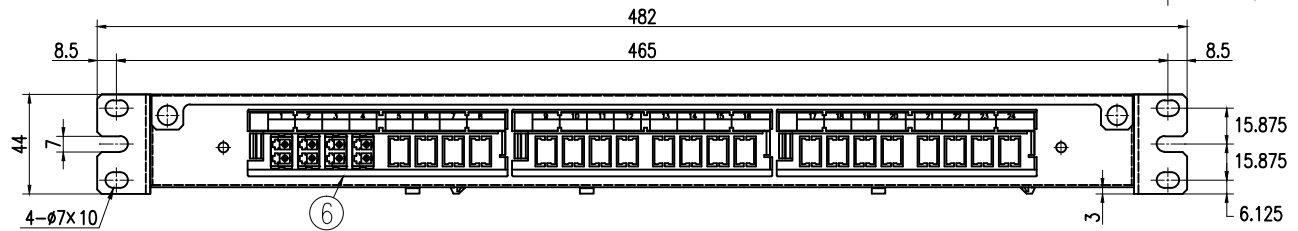

型番	仕様	トレイ枚数	トレイ台
NFX1-8LC	単芯用	1枚	なし
NFX1-8LC-TP	テープ用	1枚	あり

カバーを取外した状態

ケーブルホルダ寸法図

品番	品名	材料	数量	備考	製図	検査	工程	備考
5	10溝継ぎトレイ	PP	別表					
4	ケーブルホルダ	SPCC t1.6	2	ユニクロメッキ				
3	ラックマウントアダプタ	SPCC t2.3	2	塗装(N1半艶)				
2	カバー	SPCC t0.8	1	塗装(N1半艶)				
1	1Uメインフレーム	SPCC t1	1	塗装(N1半艶)				
8	トレイ台	A5052 t1.5	1	テープ芯線タイプのみ取付け				
7	コードガイド	ナイロン	7					
6	LCアダプタブロック	ABS(黒)	3					

製図法 第三角法	承認 APPROVED BY	検査 CHECKED BY	名 称 TITLE
尺 度 1:2	設計 DESIGNED BY	製図 DRAWN BY	NFX1-8LC外觀図
単位 mm	有限会社 ライブラ		図番号 DRAWING NO. L-6368-EX
			変更回数