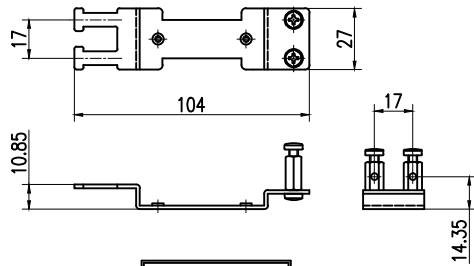

型番	仕様	トレイ枚数	トレイ台
NFX1-8LC	単芯用	1枚	なし
NFX1-8LC-TP	テープ用	1枚	あり

カバーを取外した状態

ケーブルホルダ寸法図

品番	品名	材料	数量	備考	製図	検査	工程	備考
5	10溝継ぎトレイ	PP	別表					
4	ケーブルホルダ	SPCC t1.6	2	ユニクロメッキ				
3	ラックマウントアダプタ	SPCC t2.3	2	塗装(N1半艶)				
2	カバー	SPCC t0.8	1	塗装(N1半艶)				
1	1Uメインフレーム	SPCC t1	1	塗装(N1半艶)				
8	トレイ台	A5052 t1.5	1	テープ芯線タイプのみ取付け				
7	コードガイド	ナイロン	7					
6	LCアダプタブロック	ABS(黒)	3					

製図法 第三角法	承認 APPROVED BY	検査 CHECKED BY	名 称 TITLE
尺 度 1:2	設計 DESIGNED BY	製図 DRAWN BY	NFX1-8LC外觀図
単位 mm	有限会社 ライブラ		図番号 DRAWING NO. L-6368-EX
			変更回数