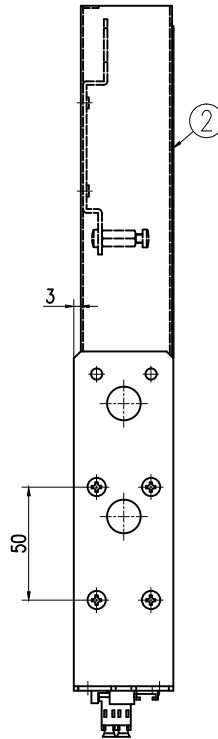

型番	仕様	トレイ枚数	トレイ台
NFX1-8LC	単芯用	1枚	なし
NFX1-8LC-TP	テープ用	1枚	あり

カバーを取外した状態

ケーブルホルダ寸法図

品番	品名	材料	数量	備考	製図	検査	工程	備考
5	10溝継ぎトレイ	PP	別表					
4	ケーブルホルダ	SPCC t1.6	2	ユニクロメッキ				
3	ラックマウントアダプタ	SPCC t2.3	2	塗装(N1半艶)				
2	カバー	SPCC t0.8	1	塗装(N1半艶)				
1	1Uメインフレーム	SPCC t1	1	塗装(N1半艶)				
8	トレイ台	A5052 t1.5	1	テープ芯線タイプのみ取付け				
7	コードガイド	ナイロン	7					
6	LCアダプタブロック	ABS(黒)	3					

製図法 第三角法	承認 APPROVED BY	検査 CHECKED BY	名 称 TITLE
尺 度 1:2	設計 DESIGNED BY	製図 DRAWN BY	NFX1-8LC外觀図
単位 mm	有限会社 ライブラ		図番号 DRAWING NO. L-6368-EX
			変更回数