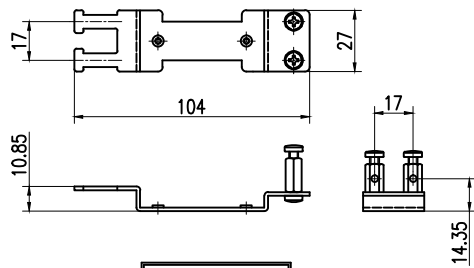

型番	仕様	トレイ枚数	トレイ台
NFX1-24X	単芯用	3枚	なし

カバーを取外した状態

ケーブルホルダ寸法図

図番	品名	材料	数量	備考
5	10溝継ぎトレイ	PP	1	別表
4	ケーブルホルダ	SPCC t1.6	2	ユニクロメッキ
3	ラックマウントアダプタ	SPCC t2.3	2	塗装(N1半艶)
2	カバー	SPCC t0.8	1	塗装(N1半艶)
1	1Uメインフレーム	SPCC t1	1	塗装(N1半艶)

製図法 第三角法	承認 APPROVED BY	検査 CHECKED BY
尺貫 1:2	設計 DESIGNED BY	製図 DRAWN BY
単位 mm		

名番	TITLE
	NFX1-24X外觀図

7	コードガイド	ナイロン	7
6	SCアダプタブロック	ABS(黒)	3

有限会社 ライブラ

図番	DRAWING NO.	変更回数
	L-6431-EX	