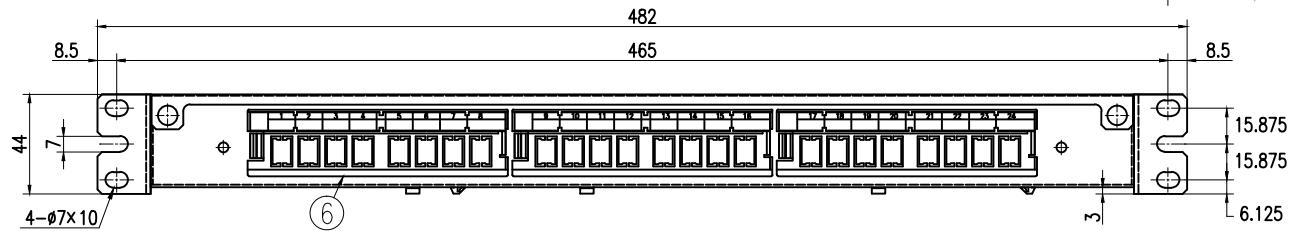

型番	仕様	トレイ枚数	トレイ台
NFX1-24X	単芯用	3枚	なし

カバーを取外した状態

ケーブルホルダ寸法図

図番	品名	材料	数量	備考
5	10溝継ぎトレイ	PP	1	別表
4	ケーブルホルダ	SPCC t1.6	2	ユニクロメッキ
3	ラックマウントアダプタ	SPCC t2.3	2	塗装(N1半艶)
2	カバー	SPCC t0.8	1	塗装(N1半艶)
1	1Uメインフレーム	SPCC t1	1	塗装(N1半艶)

製図法 第三角法	承認 APPROVED BY	検査 CHECKED BY
尺貫 1:2	設計 DESIGNED BY	製図 DRAWN BY
単位 mm		

名番	TITLE
	NFX1-24X外觀図

7	コードガイド	ナイロン	7
6	SCアダプタブロック	ABS(黒)	3

有限会社 ライブラ

図番	DRAWING NO.	変更回数
	L-6431-EX	