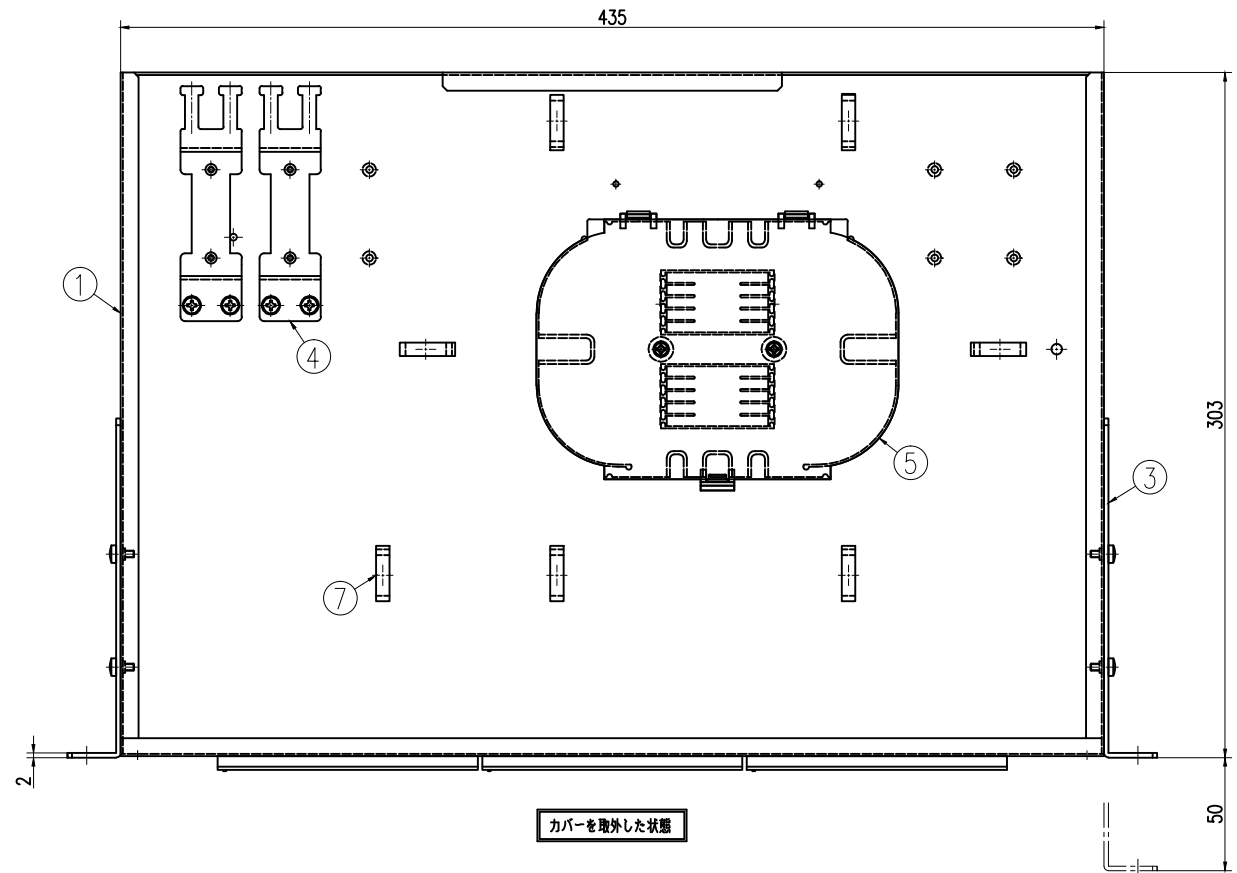

型番	仕様	トレイ枚数	トレイ台
NFX1-24X	単芯用	3枚	なし

カバーを取外した状態

ケーブルホルダ寸法図

図番	品名	材料	数量	備考
5	10溝継ぎトレイ	PP	1	別表
4	ケーブルホルダ	SPCC t1.6	2	ユニクロメッキ
3	ラックマウントアダプタ	SPCC t2.3	2	塗装(N1半艶)
2	カバー	SPCC t0.8	1	塗装(N1半艶)
1	1Uメインフレーム	SPCC t1	1	塗装(N1半艶)

製図法 第三角法	承認 APPROVED BY	検査 CHECKED BY
尺貫 1:2	設計 DESIGNED BY	製図 DRAWN BY
単位 mm		

名番	TITLE
	NFX1-24X外觀図

7	コードガイド	ナイロン	7
6	SCアダプタブロック	ABS(黒)	3

有限会社 ライブラ

図番	DRAWING NO.	変更回数
	L-6431-EX	