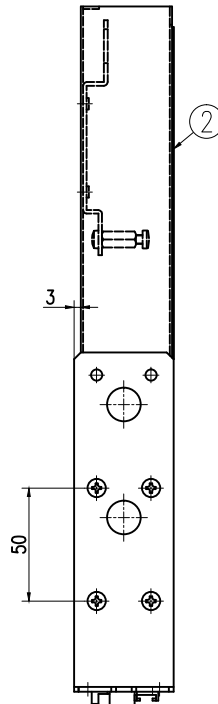

型番	仕様	トレイ枚数	トレイ台
NFX1-24X	単芯用	3枚	なし

カバーを取外した状態

ケーブルホルダ寸法図

図番	品名	材料	数量	備考
5	10溝継ぎトレイ	PP	1	別表
4	ケーブルホルダ	SPCC t1.6	2	ユニクロメッキ
3	ラックマウントアダプタ	SPCC t2.3	2	塗装(N1半艶)
2	カバー	SPCC t0.8	1	塗装(N1半艶)
1	1Uメインフレーム	SPCC t1	1	塗装(N1半艶)

製図法 第三角法	承認 APPROVED BY	検査 CHECKED BY
尺貫 1:2	設計 DESIGNED BY	製図 DRAWN BY
単位 mm		

名番	TITLE
	NFX1-24X外觀図

7	コードガイド	ナイロン	7
6	SCアダプタブロック	ABS(黒)	3

有限会社 ライブラ

図番	DRAWING NO.	変更回数
	L-6431-EX	