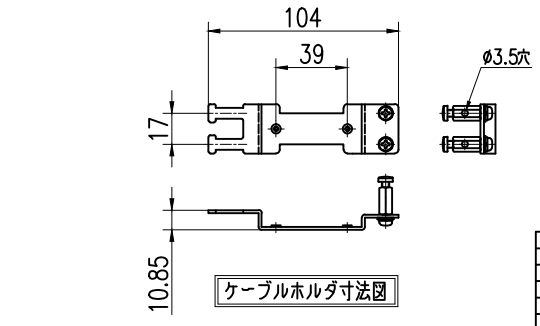

型番	仕様	トレイ枚数	トレイ台
NRM1-16SC	単芯用	2枚	なし
NRM1-16SC-TP	テブ用	1枚	あり

品番	品名	数量	単位	材料	仕様	数量	単位	材料	仕様
11	トレイ台	1	個	AS052	t1.5	1	個	ケーブルホルダ	SPCC t1.6
10	SCアダプタブロック	3	個	ABS	(黒)	3	個	フロントフレーム	SPCC t1
9	ワンタッチアダプター	2	個			2	個	ラックマウントブラケット	SPCC t2
8	スライドレール	2	個			2	個	カバー	SPCC t1.2
7	芯線ガイド	7	個			1	個	メインフレーム	SPCC t1.2
6	10芯標準トレイ								

ストローク 329mm

引出し状態

4-φ7×10長穴

APPROVED BY	CHECKED BY	TITLE
DESIGNED BY	DRAWN BY	NRM1-16SC外観図
株式会社 ライブラ		DRAWING NO. L-6352-EX