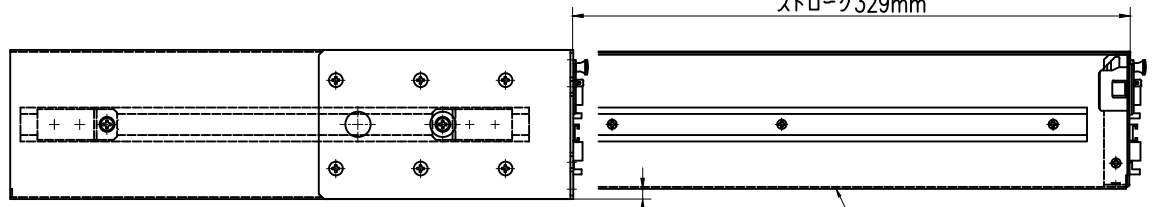

ケーブルクランプ斜め取付位置

ケーブルホルダ寸法図

コードガイド寸法図

引出し状態

型番	仕様	トレイ枚数	トレイ台
NRM2-48X	単志用	5枚	なし

品番	品名	数量	材質	単位	備考
10	アダプタロック	6	ABS(黒)		
9	ワンタッチアッスター	2			
8	スライドレール	2			
7	コードガイド	7			
6	100mm幅トレイ				
5	ケーブルホルダ		SPCC t1.6	2	ユニクロメッキ
4	フロントフレーム		SPCC t1	1	塗装(N1標準)
3	ロックフロントブラケット		SPCC t1.6	2	塗装(N1標準)
2	FDワッシャー		SPCC t1.2	2	塗装(N1標準)
1	メインフレーム		SPCC t1.2	1	塗装(N1標準)