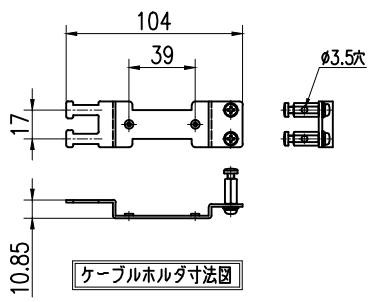

ケーブルクランプ斜め取付位置

ケーブルホルダ寸法図

コードガイド寸法図

引出し状態

型番	仕様	トレイ枚数	トレイ台
NRM2-48X	単志用	5枚	なし

品番	品名	数量	材質	単位	備考
10	アダプタロック	6	ABS(黒)		
9	ワンタッチアッスター	2			
8	スライドレール	2			
7	コードガイド	7			
6	100mm幅トレイ				
5	ケーブルホルダ		SPCC t1.6	2	ユニクロメッキ
4	フロントフレーム		SPCC t1	1	塗装(N1標準)
3	ロックフロントブラケット		SPCC t1.6	2	塗装(N1標準)
2	FDワッシャー		SPCC t1.2	2	塗装(N1標準)
1	メインフレーム		SPCC t1.2	1	塗装(N1標準)

株式会社 ライブラ

品番 TITLE  
NRM2-48X外観図  
DRAWING NO.  
L-6577-EX