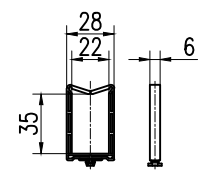

ケーブルクランプ斜め取付位置

ケーブルホルダ寸法図

コードガイド寸法図

引出し状態

型番	仕様	トレイ枚数	トレイ台
NRM2-48X	単志用	5枚	なし

品番	品名	数量	材質	単位	備考
10	アダプタロック	6	ABS(黒)		
9	ワンタッチアッスター	2			
8	スライドレール	2			
7	コードガイド	7			
6	100mm幅トレイ				
5	ケーブルホルダ		SPCC t1.6	2	ユニクロメッキ
4	フロントフレーム		SPCC t1	1	塗装(N1標準)
3	ロックフロントブラケット		SPCC t1.6	2	塗装(N1標準)
2	FDワッシャー		SPCC t1.2	2	塗装(N1標準)
1	メインフレーム		SPCC t1.2	1	塗装(N1標準)

株式会社 ライブラ

品番 TITLE  
NRM2-48X外観図  
DRAWING NO.  
L-6577-EX