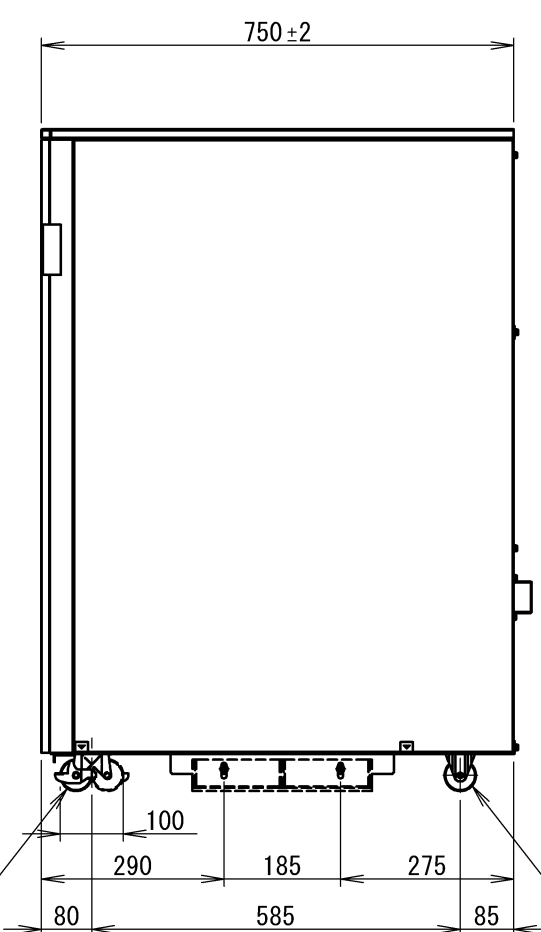

HOLE POSITION FOR FIXING ON FLOOR  
床面固定用穴位置

TOP VIEW  
平面

- NOTE  
記事
- COLOR ... BLACK (CORRESPONDING TO MUNSELL N3, SEMI-GLOSS)  
塗装色 ... 黒 (マンセルN3相当 半ツヤ)
  - MASS ... 250kg (FU-α3-100-BATM-ST)  
質量 ... 300kg (FU-α3-100-ST-\*)

FRONT VIEW  
正面

RIGHT SIDE VIEW  
右側面

CONNECTING BRACKET  
連結金具

CABLE COVER  
接続ケーブルカバー

REAR VIEW  
背面

CONNECTING BRACKET  
連結金具

REVISEMENTS					DATE	NAME	SCALE 1:12	TITLE OUTLINE DRAWING 外形図 FU-α3-100-BATM-ST	DRAWING NO. SRW00775	REF.	1/1
					DRAWN						
					CHECKED						
					APPROVED						
				DATE	DRAWN	CHECKED	APPROVED	株式会社 NTTファシリティーズ			