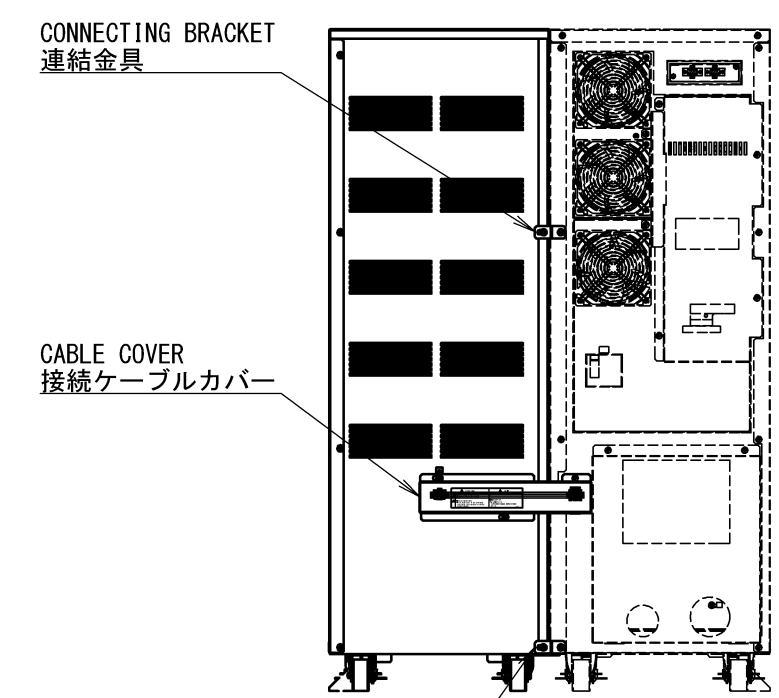

HOLE POSITION FOR FIXING ON FLOOR  
床面固定用穴位置

TOP VIEW  
平面

- NOTE  
記事
- COLOR ... BLACK (CORRESPONDING TO MUNSELL N3, SEMI-GLOSS)  
塗装色 ... 黒 (マンセルN3相当 半ツヤ)
  - MASS ... 250kg (FU-α3-100-BATM-ST)  
質量 ... 300kg (FU-α3-100-ST-\*)

FRONT VIEW  
正面

RIGHT SIDE VIEW  
右側面

CONNECTING BRACKET  
連結金具

CABLE COVER  
接続ケーブルカバー

REAR VIEW  
背面

CONNECTING BRACKET  
連結金具

REVISEMENTS					DATE	NAME	SCALE 1:12	TITLE OUTLINE DRAWING 外形図 FU-α3-100-BATM-ST	DRAWING NO. SRW00775	REF.	1/1
					DRAWN						
					CHECKED						
					APPROVED						
				DATE	DRAWN	CHECKED	APPROVED	株式会社 NTTファシリティーズ			