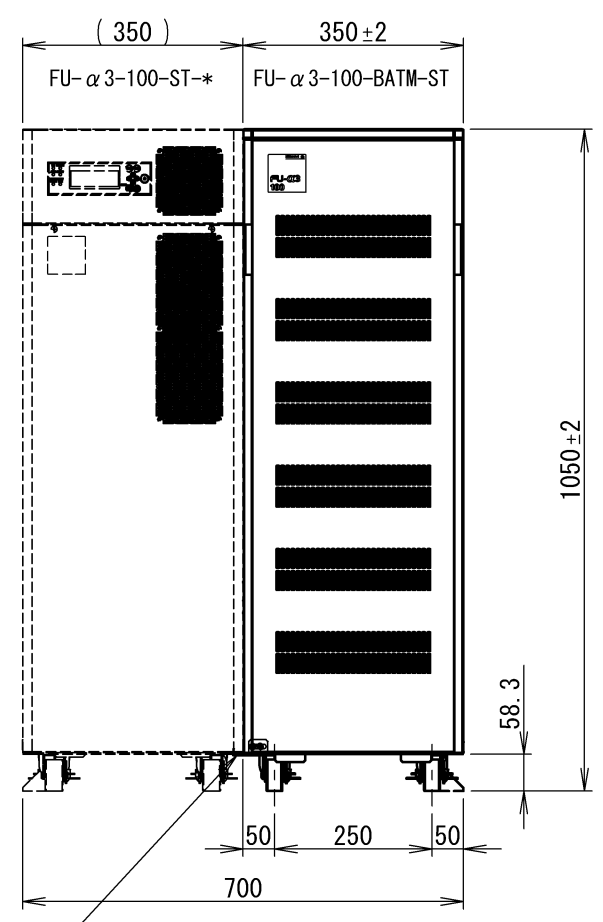

HOLE POSITION FOR FIXING ON FLOOR  
床面固定用穴位置

TOP VIEW  
平面

- NOTE  
記事
- COLOR ... BLACK (CORRESPONDING TO MUNSELL N3, SEMI-GLOSS)  
塗装色 ... 黒 (マンセルN3相当 半ツヤ)
  - MASS ... 250kg (FU-α3-100-BATM-ST)  
質量 ... 300kg (FU-α3-100-ST-\*)

FRONT VIEW  
正面

RIGHT SIDE VIEW  
右側面

CONNECTING BRACKET  
連結金具

CABLE COVER  
接続ケーブルカバー

REAR VIEW  
背面

CONNECTING BRACKET  
連結金具

REVISEMENTS					DATE	NAME	SCALE 1:12	TITLE OUTLINE DRAWING 外形図 FU-α3-100-BATM-ST	DRAWING NO. SRW00775	REF.	1/1
					DRAWN						
					CHECKED						
					APPROVED						
				DATE	DRAWN	CHECKED	APPROVED	株式会社 NTTファシリティーズ			