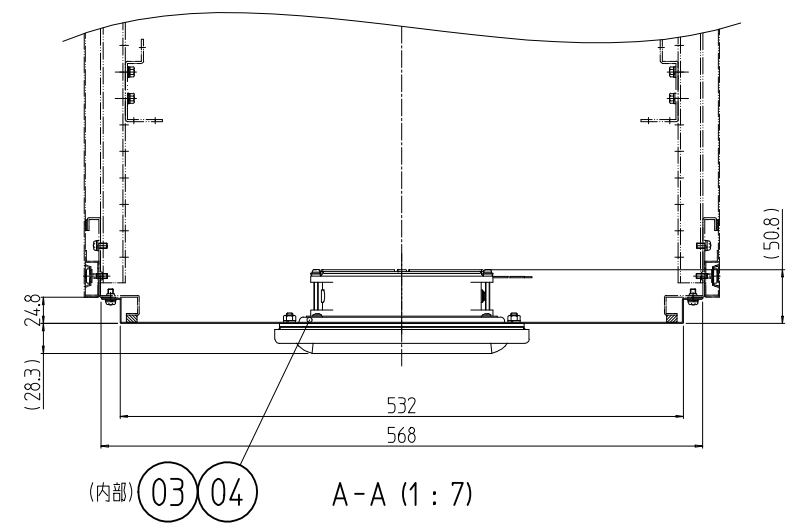

D

変更 REVISIONS			
回数 REV. MARK	日付 DATE	記事 CONTENTS	変更者 REVISED BY

1	05	端子台	PC等	「黒」	
1	04	IP55用アダプタ	SUS/EPDM	「ライトベージュ」電着塗装/「黒」	
1	03	フィルタ	ポリエステル	「ホワイト」	
1	02	換気扇付ステンレス製ルーバー	SUS/EPDM	「ライトベージュ」粉末塗装/「黒」	
1	01	グリル付ファン後板	鋼板 t1.0	「ホワイトグレイ」メラミン塗装	
個数 QUANTITY	No.	図番 DRAWING No.	部品名 PART NAME	材質 MATERIAL	仕上 FINISH
DPO2-1960PGF2W 型式 MODEL	単位 UNIT mm		設計 DESIGNED	検 CHECKED	承認 APPROVED
	尺度 SCALE 1 : 15		名 TITLE		
			名 NAME DPO2グリル付ファン後板		
			式 MODEL DPO2-1960PGF2W		
			番 DRAWING No. DPO2-140011		
出 SETTSU 摂津金属工業株式会社					