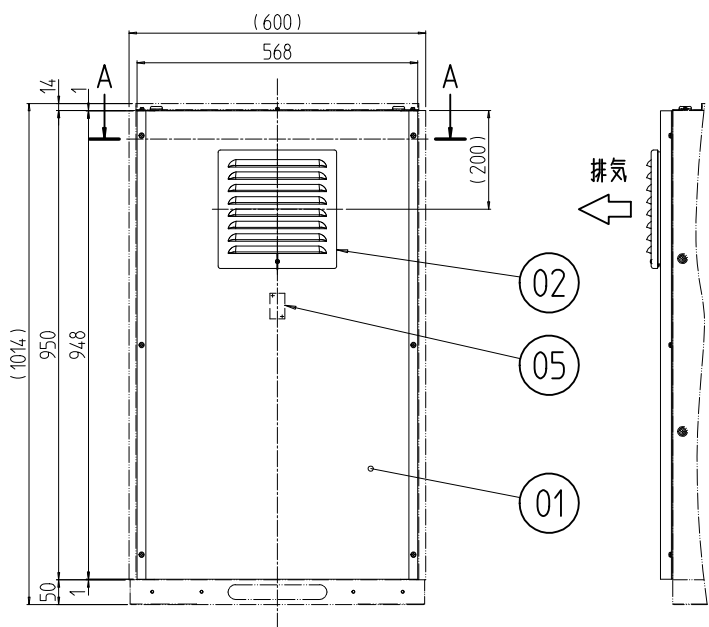

D

変更 REVISIONS			
回数 REV. MARK	日付 DATE	記事 CONTENTS	変更者 REVISED BY

1	05	端子台	PC等	「黒」	
1	04	IP55用アダプタ	SUS/EPDM	「ライトベージュ」電着塗装/「黒」	
1	03	フィルタ	ポリエステル	「ホワイト」	
1	02	換気扇付ステンレス製ルーバー	SUS/EPDM	「ライトベージュ」粉末塗装/「黒」	
1	01	グリル付ファン後板	鋼板 t1.0	「ホワイトグレイ」メラミン塗装	
個数 QUANTITY	No.	図番 DRAWING No.	部品名 PART NAME	材質 MATERIAL	仕上 FINISH
DPO2-1960PGF2W 型式 MODEL	単位 UNIT mm		設計 DESIGNED	検 CHECKED	承認 APPROVED
	尺度 SCALE 1 : 15		名 TITLE		
			名 NAME DPO2グリル付ファン後板		
			式 MODEL DPO2-1960PGF2W		
			番 DRAWING No. DPO2-140011		
出 SETTSU 摂津金属工業株式会社					