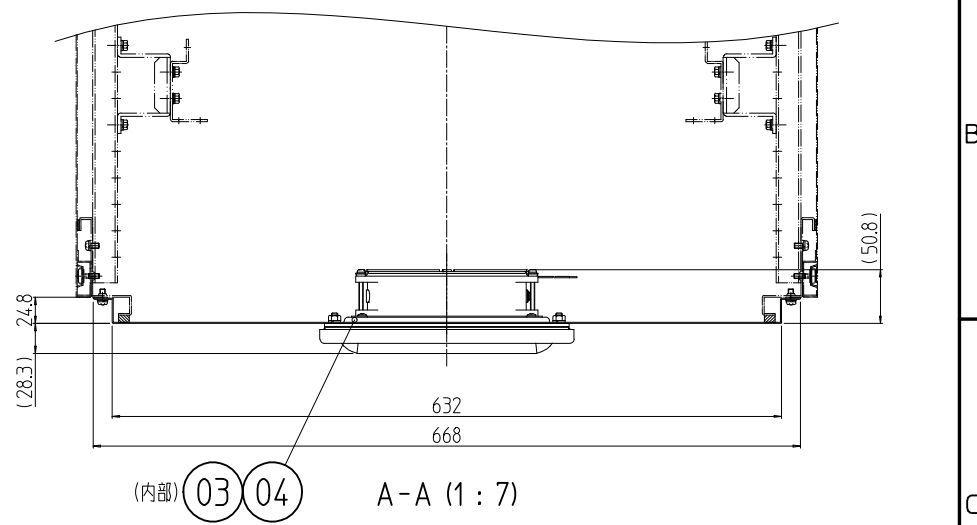

1 2 3 4 5 6

変更 REVISIONS			
回数 REV. MARK	日付 DATE	記事 CONTENTS	変更者 REVISED BY

1	05	端子台	PC等	「黒」	
1	04	IP55用アダプタ	SUS/EPDM	「ライトベージュ」電着塗装/「黒」	
1	03	フィルタ	ポリエステル	「ホワイト」	
1	02	換気扇付ステンレス製ルーバー	SUS/EPDM	「ライトベージュ」粉体塗装/「黒」	
1	01	グリル付ファン後板	鋼板 t1.0	「ホワイトグレイ」メラミン塗装	
個数 QUANTITY	No.	図番 DRAWING No.	部品名 PART NAME	材質 MATERIAL	仕上 FINISH
DPO2-2570PGF2W	MODEL	単位 UNIT	mm	図名 TITLE	
		尺度 SCALE	1:15	外観寸法	
				品名 NAME	DPO2グリル付ファン後板
				型式 MODEL	DPO2-2570PGF2W
				図番 DRAWING No.	DPO2-141111