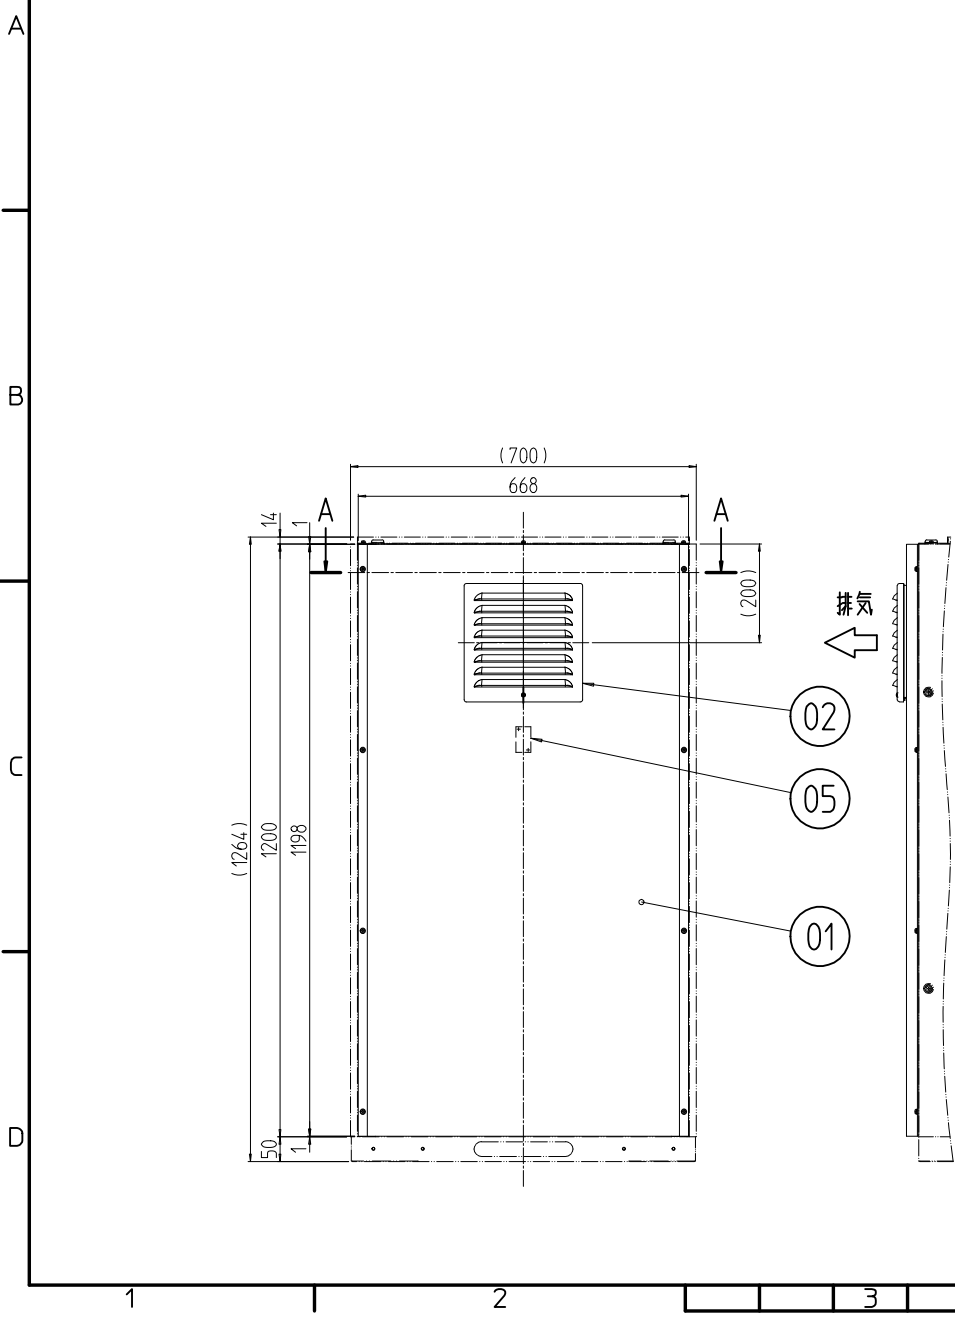

1 2 3 4 5 6

変更 REVISIONS			
回数 REV. MARK	日付 DATE	記事 CONTENTS	変更者 REVISED BY

1	05	端子台	PC等	「黒」	
1	04	IP55用アダプタ	SUS/EPDM	「ライトベージュ」電着塗装/「黒」	
1	03	フィルタ	ポリエステル	「ホワイト」	
1	02	換気扇付ステンレス製ルーバー	SUS/EPDM	「ライトベージュ」粉体塗装/「黒」	
1	01	グリル付ファン後板	鋼板 t1.0	「ホワイトグレイ」メラミン塗装	
個数 QUANTITY	No.	図番 DRAWING No.	部品名 PART NAME	材質 MATERIAL	仕上 FINISH
DPO2-2570PGF2W	MODEL	単位 UNIT	mm	図名 TITLE	
		尺度 SCALE	1:15	外観寸法	
				品名 NAME	DPO2グリル付ファン後板
				型式 MODEL	DPO2-2570PGF2W
				図番 DRAWING No.	DPO2-141111