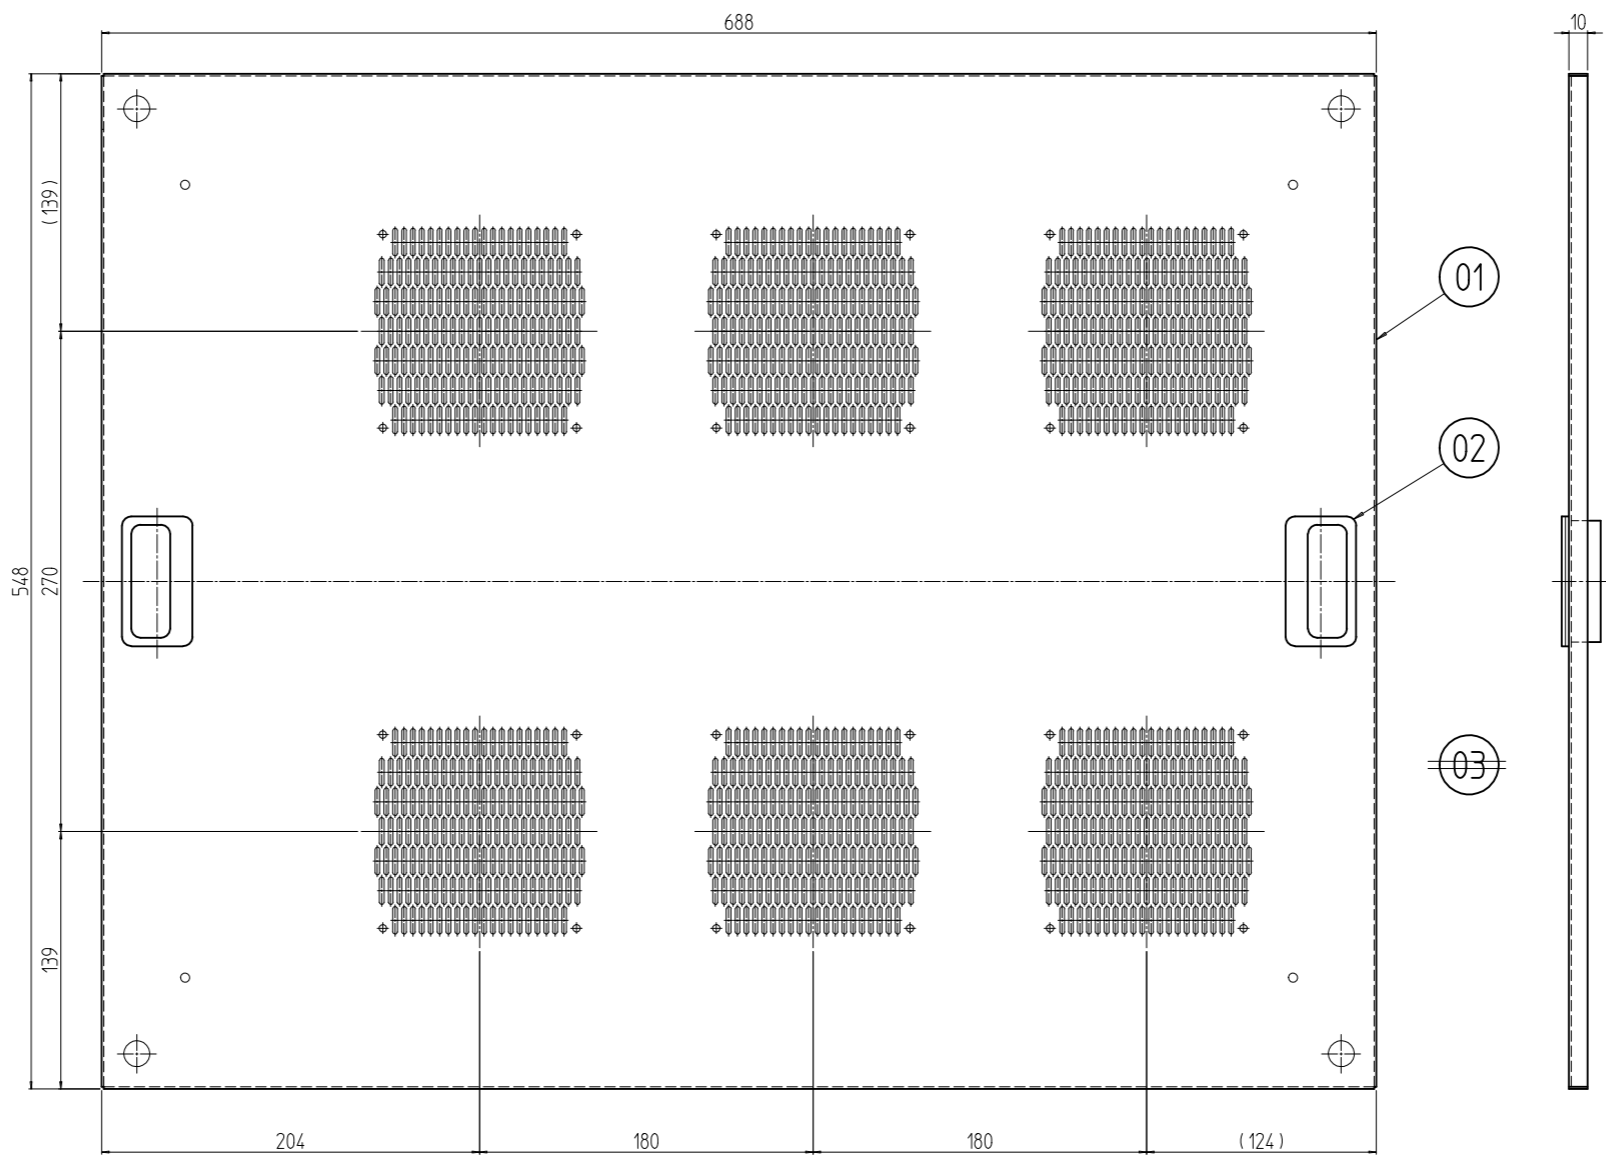

変更 REVISIONS			
回数 REV. MARK	日付 DATE	記事 CONTENTS	変更者 REVISED BY

1	03		端子台	ポリアミド	[グレー]
2	02		アート引手	ABS	[アイボリー]
1	01		ファンプレート5775	鋼板 t1.2	[ホワイトグレイ]メラミン塗装
個数 QUANTITY	No.	図番 DRAWING No.	部品名 PART NAME	材質 MATERIAL	仕上 FINISH
		単位 UNIT	設計 DESIGNED	検 CHECKED	承認 APPROVED
		mm			
		尺度 SCALE	図名 TITLE		
		1:4	外観寸法		
			品名 NAME		
			FDOファンプレート		
			型式 MODEL		
			FDO-750FPW		
			図番 DRAWING No.		
			FDO-160411		