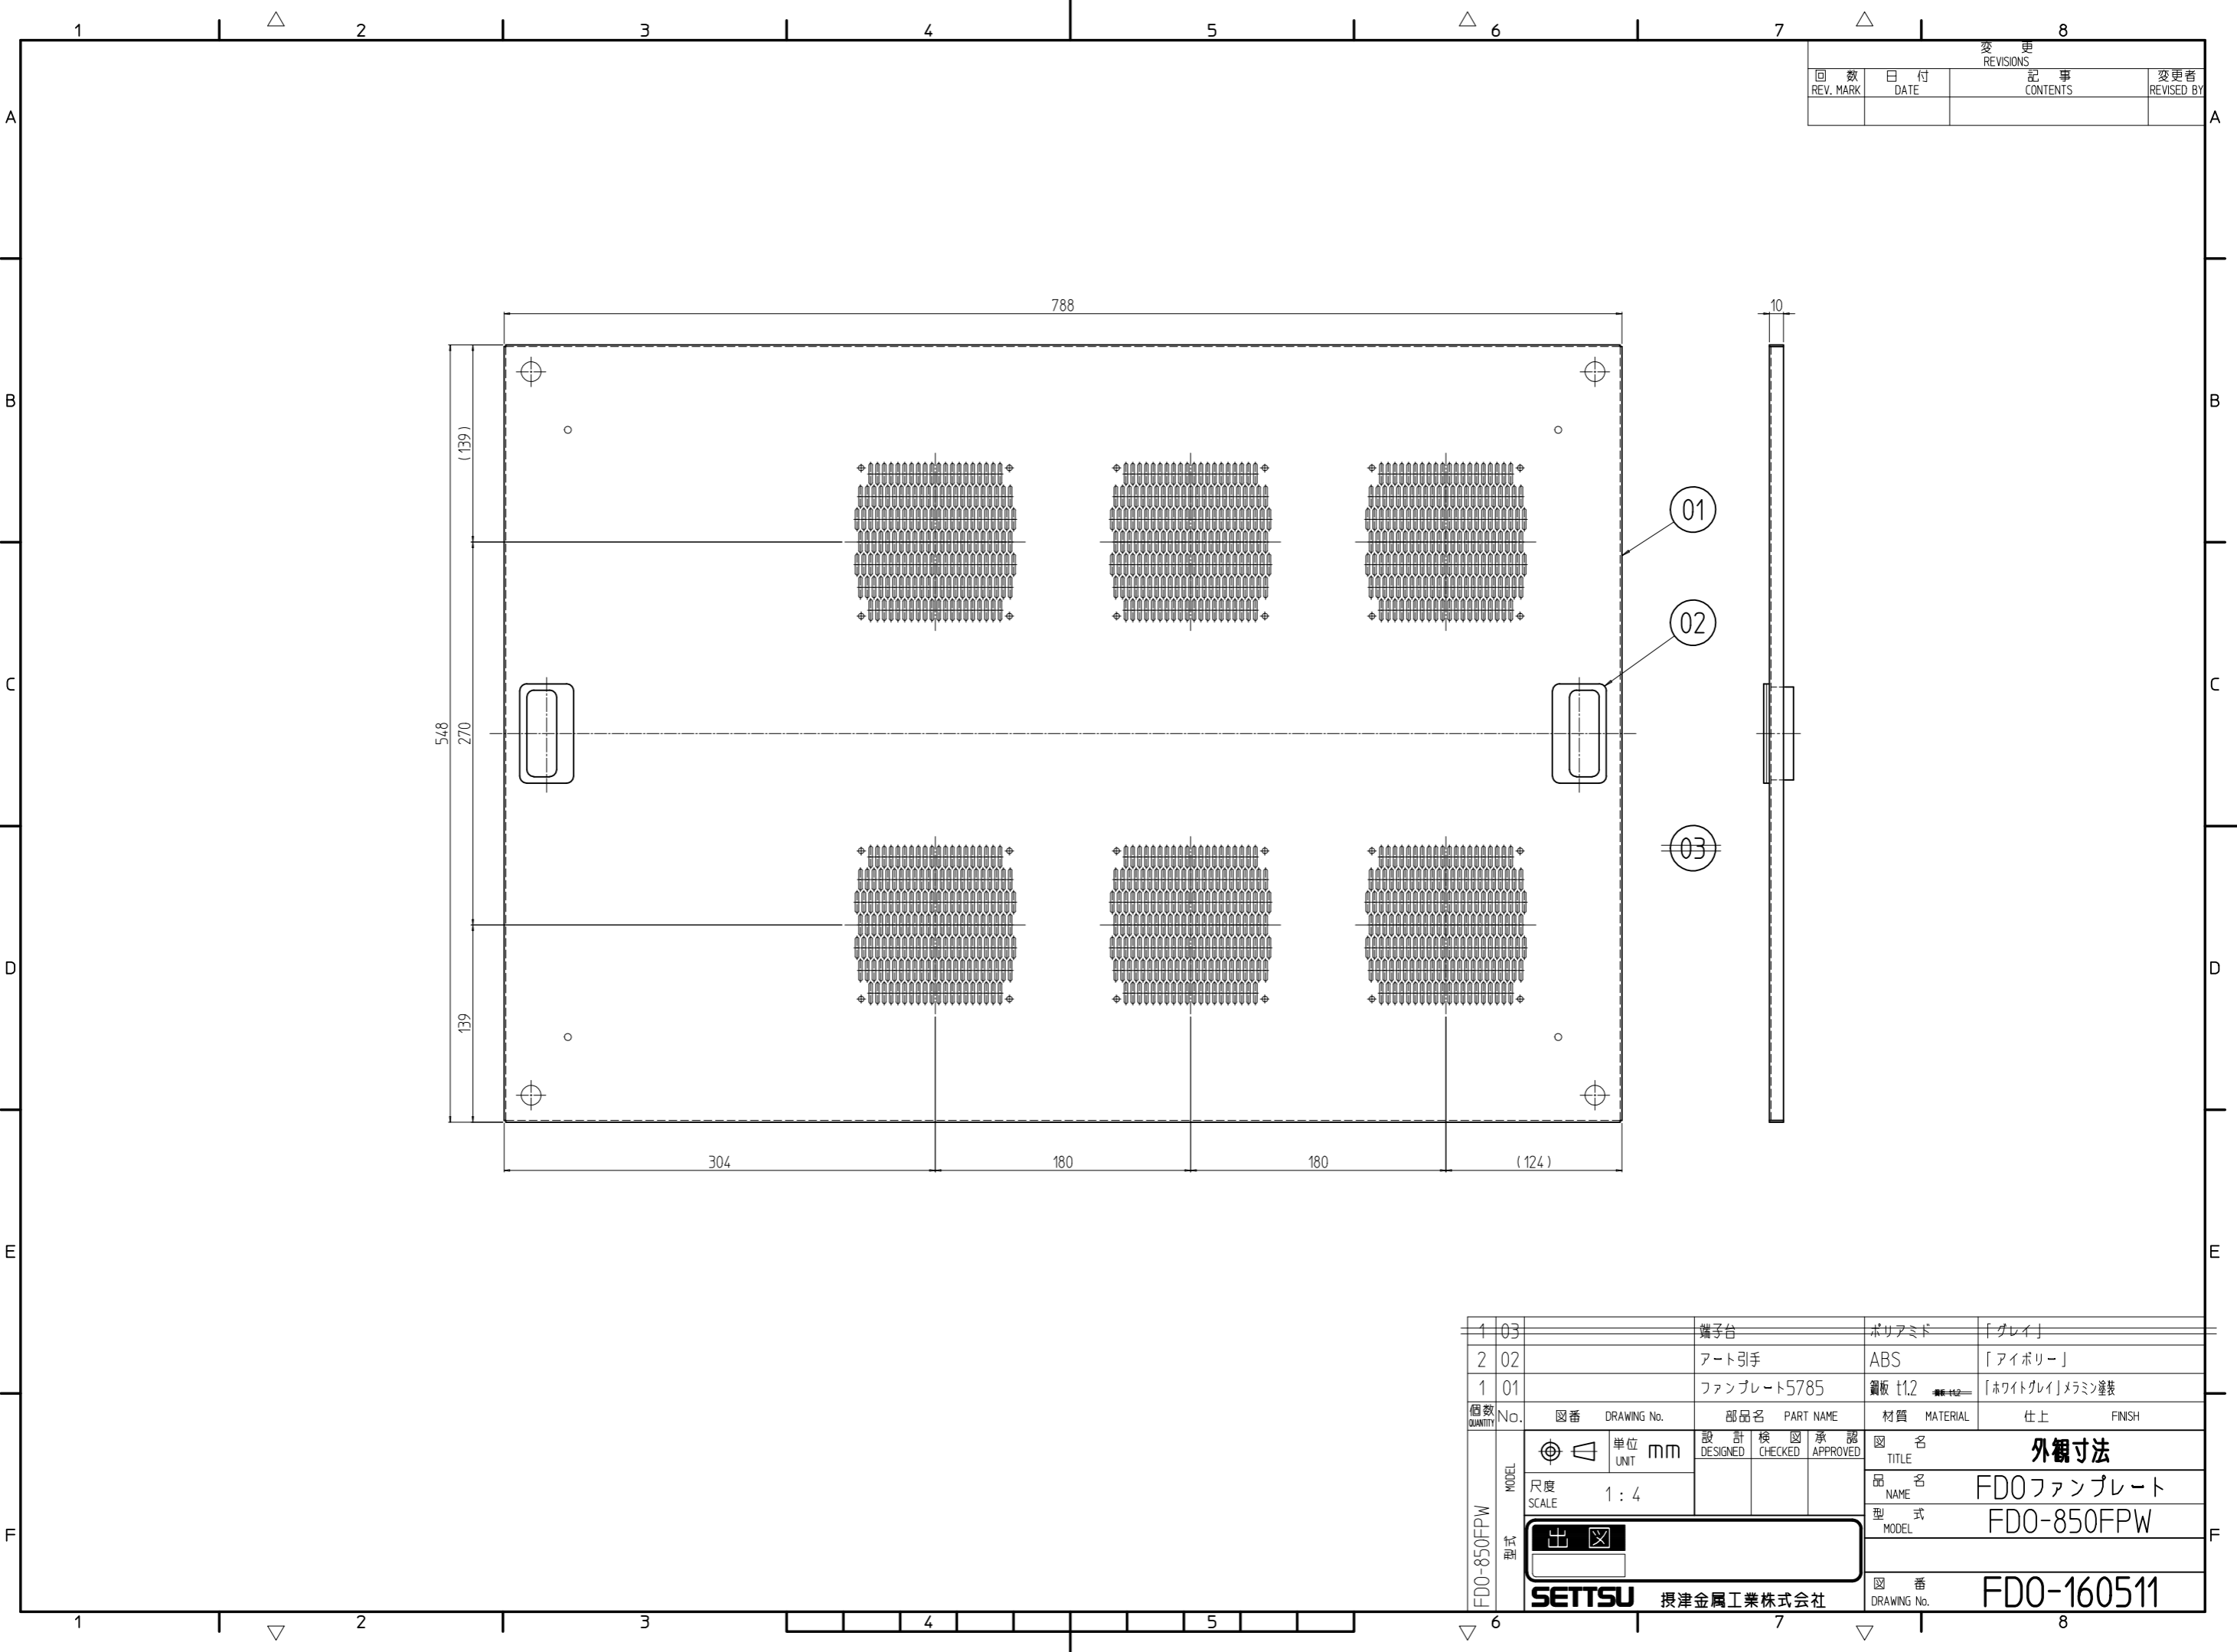

変更 REVISIONS			
回数 REV. MARK	日付 DATE	記事 CONTENTS	変更者 REVISED BY

1	03		端子台	ポリアミド	[グレイ]
2	02		アート引手	ABS	[アイボリー]
1	01		ファンプレート5785	鋼板 t1.2	[ホワイトグレイ]メラミン塗装
個数 QUANTITY	No.	図番 DRAWING No.	部品名 PART NAME	材質 MATERIAL	仕上 FINISH
		単位 UNIT	設計 DESIGNED	検 CHECKED	承認 APPROVED
		mm			
		尺度 SCALE	図名 TITLE		
		1:4	品名 NAME		
			FDOファンプレート		
			型式 MODEL		
			FDO-850FPW		
			図番 DRAWING No.		
			FDO-160511		